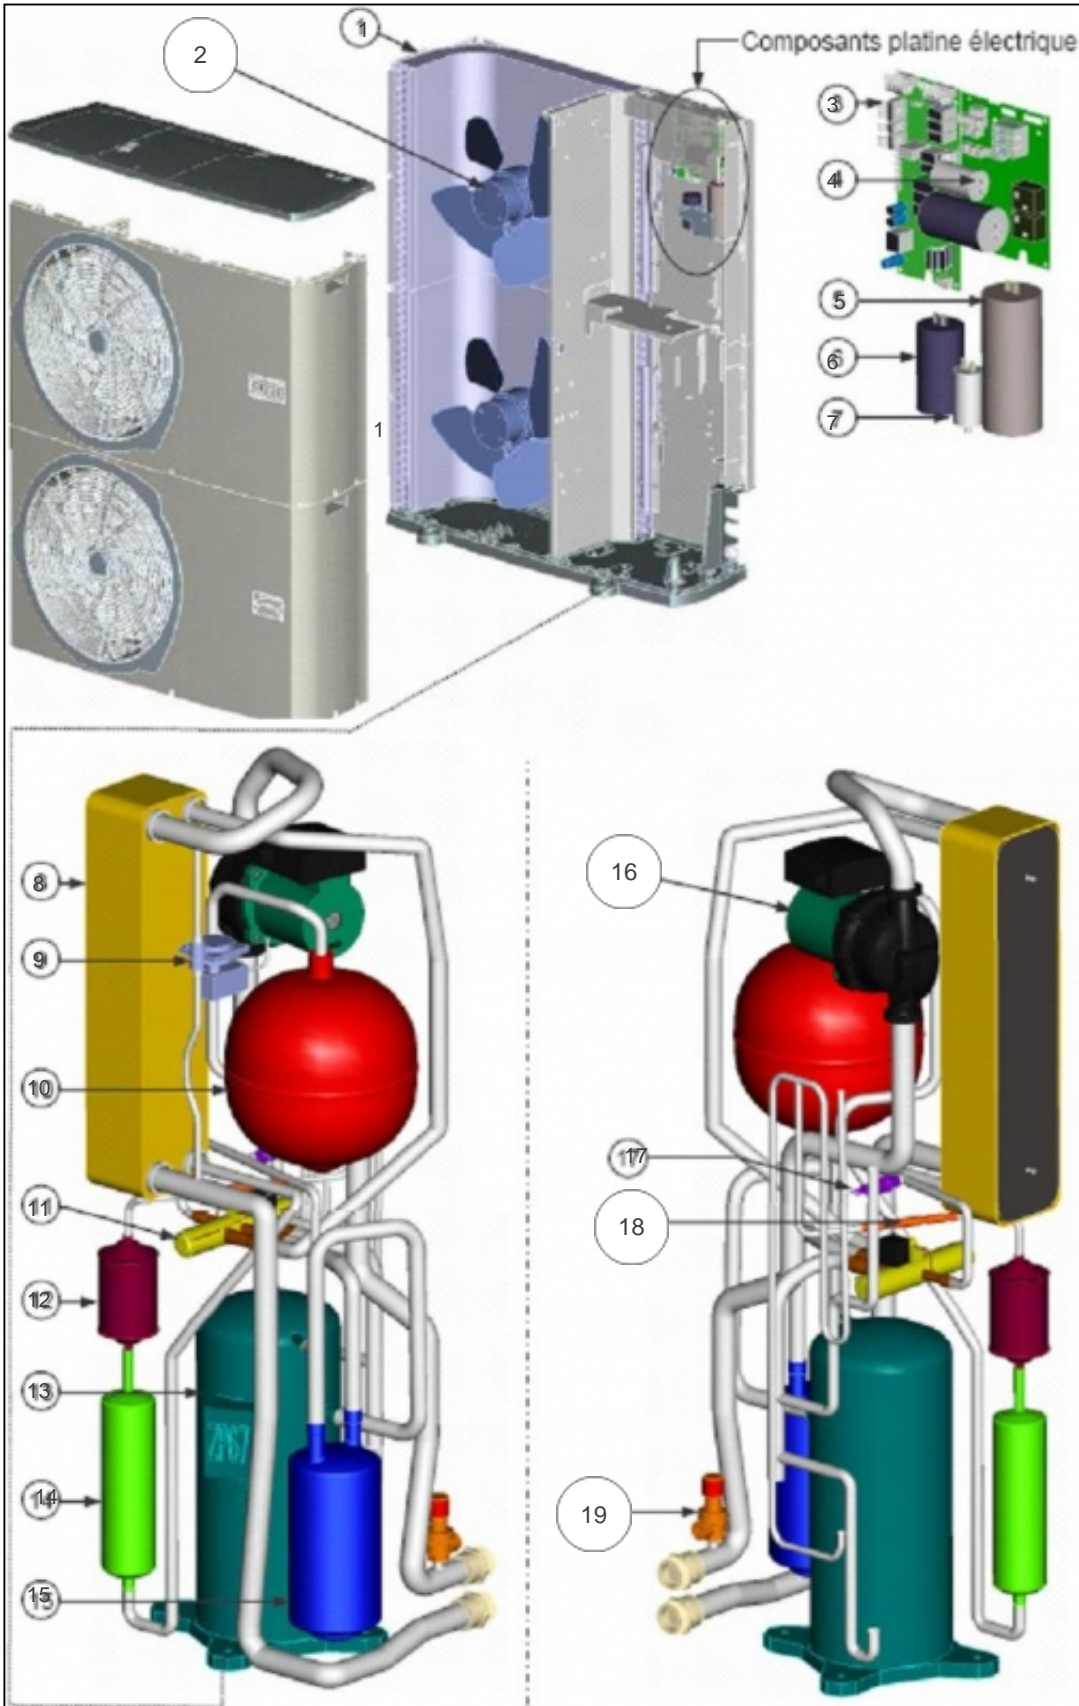

11395596

Références

Repère	Libellé	A
	TELECOMMANDE R/O 8/10/13 R <i>Scotché sur le Rep 11.</i>	711403
	TELECOMMANDE R/O 8/10/13 R	711403
	PRESSOSTAT HP R/O 8/10/13 R	711428
	CORDON CHAUFFANT PAC AIREO	071714
	BOBINE VANNE 4 VOIES SAGINOMIYA	072060
	VANNE FILTRE FITERBALL	188194
1	BATTERIE SUR L AIR R/O 8R	711406
2	VENTILATEUR EXTERIEUR R/O 13 R	711441
3	CARTE DE REGULATION AIREO 2	071962
5	CONDENSATEUR COMPRESSEUR 13RM2	711464
7	CONDENSATEUR COMPRESSEUR AIREO 2 - 13RM2	071969
9	PRESSOSTAT DIFFERENTIEL R/O 8/10/13 R	711404
10	VASE EXPANSION R/O 13 R	711439
11	VANNE 4 VOIES R/O 13 R SAGINOMIYA	072061
12	FILTRE DESHYDRATEUR R/O 8/13 R	711430
16	CIRCULATEUR AIREO 2 - 13RM2-13RT2	071963
17	SONDE SAV 25 DEG. 10KOHMS R/O 8/10/13 R	071973
19	SOUPAPE D EAU 4B 1/2 FXF R/O 8/10/13 R	711447