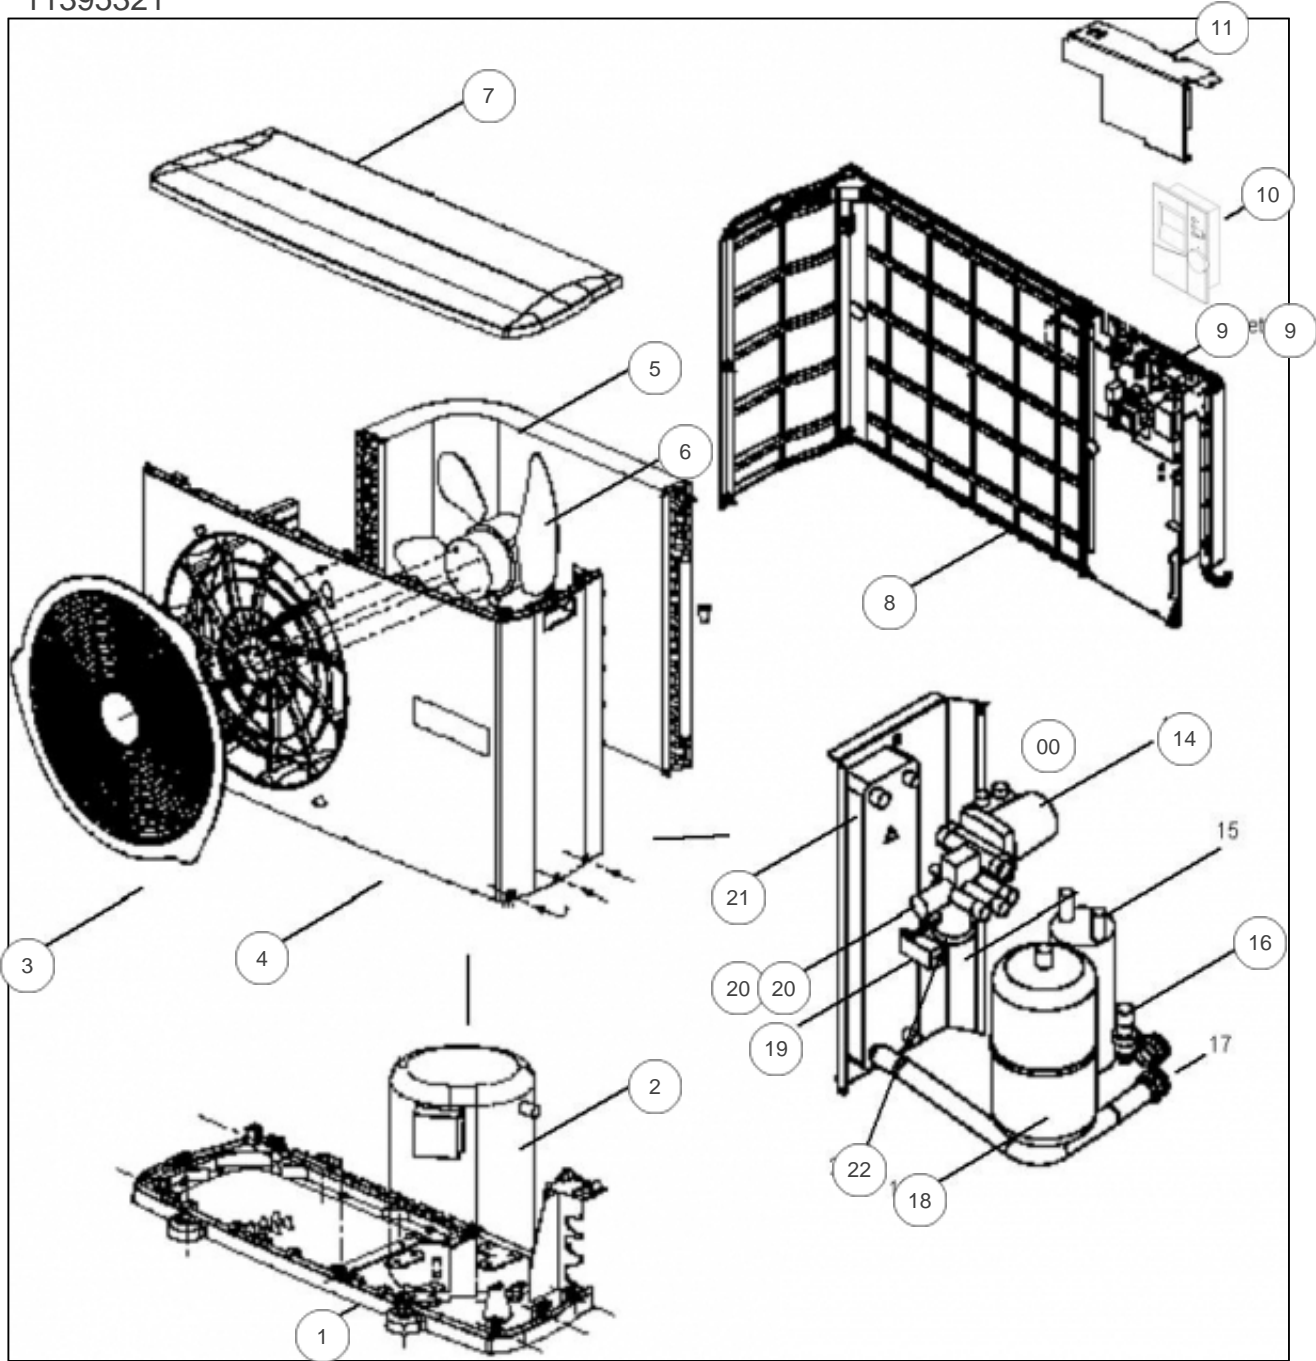

atlantic Pompes à Chaleur et Chaudières

Produits

Référence	Nom	Lettre
700400	AIREO 8 RLV	A

Paramètres

Référence	Couleur	Puissance(KW)	Lettre
700400	Blanche	8	A

11299664

Références

Repère	Libellé	A
	MONOPROPYLENE GLYCOL <i>Bidon de 20L. Le prix est au litre.</i>	150191
	MONOPROPYLENE GLYCOL	150191
	DEMARREUR POUR KIT DEM. PAC AIREO <i>Pour kit de démarrage 072090.</i>	071974
	KIT DE DEMARRAGE PROGRESSIF <i>Correspond au kit accessoire 700321.</i>	072090
	MAMELON L243GCU F/M 28-1 A SOUDER	072132
	FILERIE DEMARREUR / CARTE AIREO <i>Pour 324001 : kit PECS + ballon 300L</i>	072327

11395321

Références

Repère	Libellé	A
	VANNE FILTRE	188193
00	PURGEUR MANUEL R/O <i>Présent à côté du circulateur.</i>	711458
00	PURGEUR MANUEL R/O	711458
1	PLATEFORME (BASE) AIREO 8/10	711445
2	COMPRESSEUR R/O 8 R	711418
3	GRILLE DE SOUFFLAGE R/O 8/10/13 R	711427
4	PANNEAU AVANT R/O 8/10/13 R	711446
5	BATTERIE SUR L AIR R/O 8R	711406
6	VENTILATEUR EXTERIEUR R/O 8/10 R	711440
7	TOIT R/O 8/10/13 R	711442
8	PANNEAU ARRIERE BAS R/O 8/10/13 R	711443
9	CARTE DE REGULATION AIREO 2	071962
9	CARTE PUISSANCE 8RM2	711469
10	TELECOMMANDE R/O 8/10/13 R <i>Scotché sur le Rep 11.</i>	711403
10	TELECOMMANDE R/O 8/10/13 R	711403
11	CAPOT DE PROTECTION PLATINE AIREO	711451
14	CIRCULATEUR R/O 8 R	711416
16	SOUPAPE D EAU 4B 1/2 FXF R/O 8/10/13 R	711447
18	VASE EXPANSION R/O 8/10 R	711438
19	PRESSOSTAT DIFFERENTIEL R/O 8/10/13 R	711404
20	VANNE 4 VOIES R/O 8/10 R <i>Sans la bobine.</i>	711431
20	BOBINE VANNE 4 VOIES SAGINOMIYA	072060
21	ECHANG. PLAQUES R/O 8R	711409
22	FILTRE DESHYDRATEUR R/O 8/13 R	711430