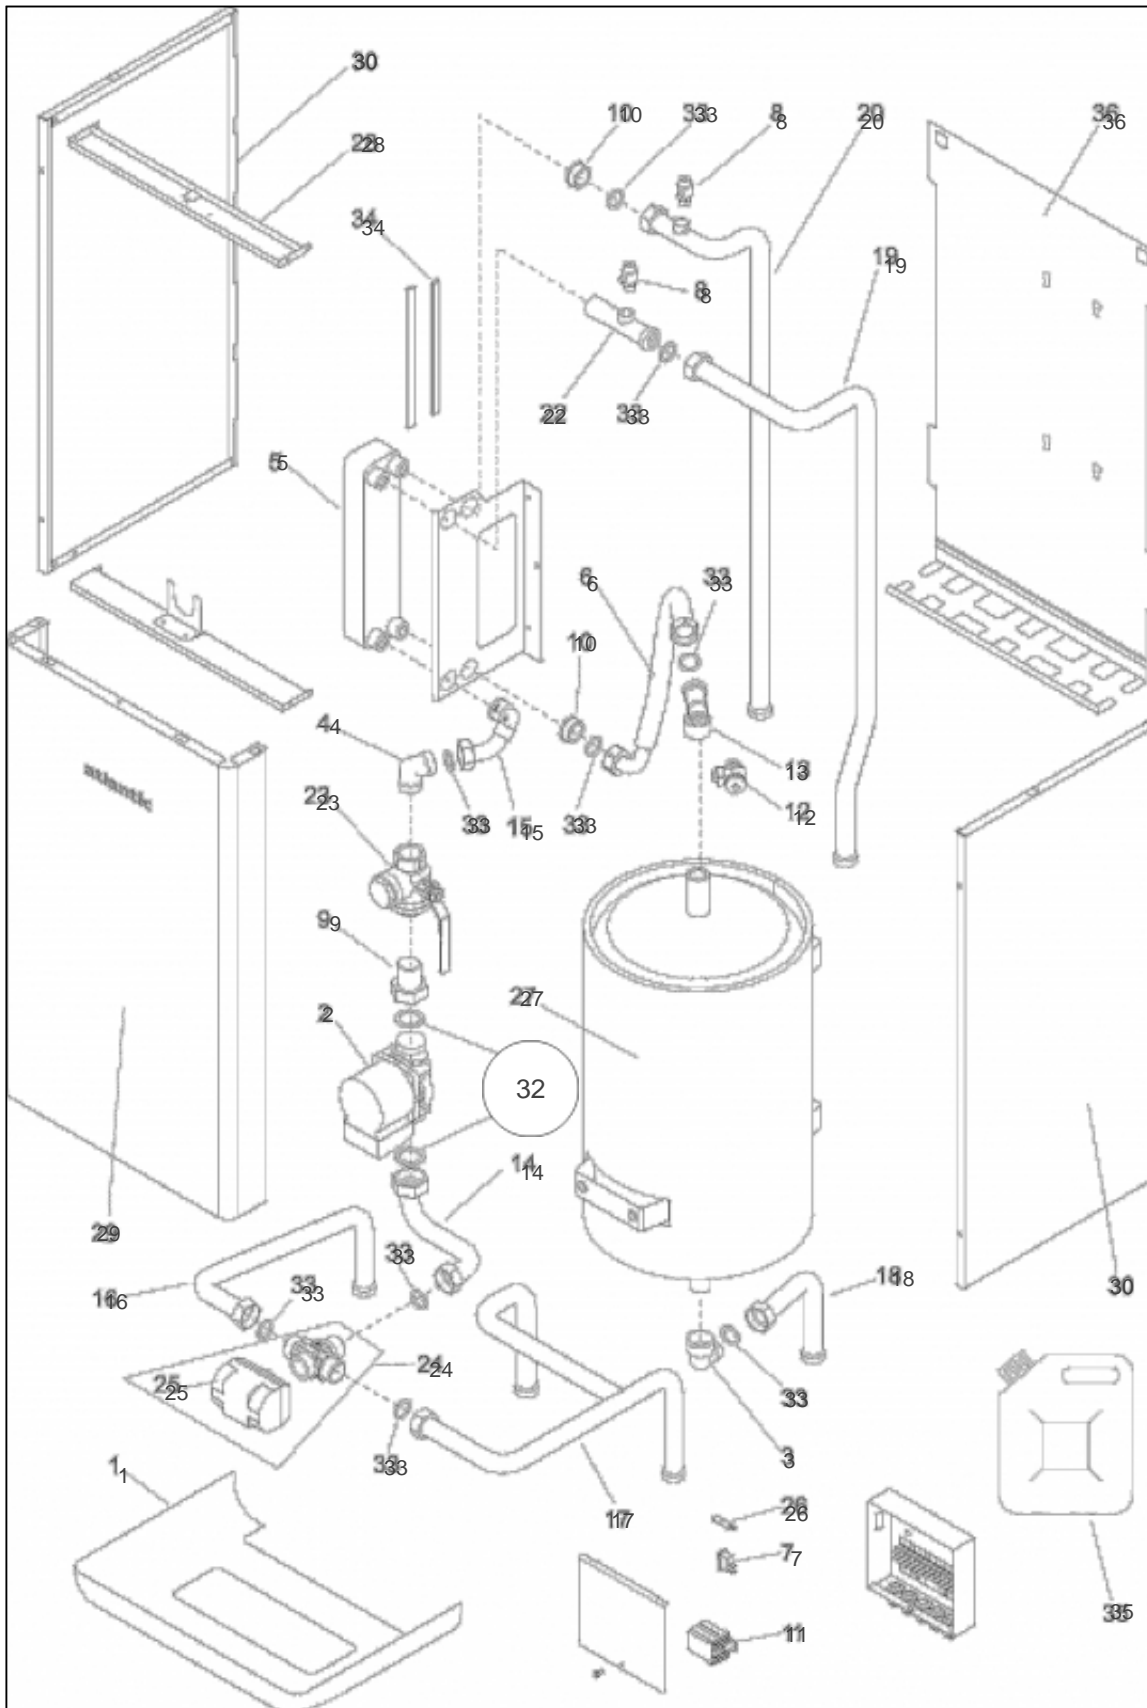

11395321

Références

Repère	Libellé	A
	VANNE FILTRE	188193
00	PURGEUR MANUEL R/O <i>Présent à côté du circulateur.</i>	711458
00	PURGEUR MANUEL R/O	711458
1	PLATEFORME (BASE) AIREO 8/10	711445
2	COMPRESSEUR R/O 8 R	711418
3	GRILLE DE SOUFFLAGE R/O 8/10/13 R	711427
4	PANNEAU AVANT R/O 8/10/13 R	711446
5	BATTERIE SUR L AIR R/O 8R	711406
6	VENTILATEUR EXTERIEUR R/O 8/10 R	711440
7	TOIT R/O 8/10/13 R	711442
8	PANNEAU ARRIERE BAS R/O 8/10/13 R	711443
9	CARTE DE REGULATION AIREO 2	071962
9	CARTE PUISSANCE 8RM2	711469
10	TELECOMMANDE R/O 8/10/13 R <i>Scotché sur le Rep 11.</i>	711403
10	TELECOMMANDE R/O 8/10/13 R	711403
11	CAPOT DE PROTECTION PLATINE AIREO	711451
14	CIRCULATEUR R/O 8 R	711416
16	SOUPAPE D EAU 4B 1/2 FXF R/O 8/10/13 R	711447
18	VASE EXPANSION R/O 8/10 R	711438
19	PRESSOSTAT DIFFERENTIEL R/O 8/10/13 R	711404
20	VANNE 4 VOIES R/O 8/10 R <i>Sans la bobine.</i>	711431
20	BOBINE VANNE 4 VOIES SAGINOMIYA	072060
21	ECHANG. PLAQUES R/O 8R	711409
22	FILTRE DESHYDRATEUR R/O 8/13 R	711430

11395718

Références

Repère	Libellé	A
	SUPPORT BAL.MURAL70L <i>Patte de fixation habillage arrière.</i>	244402
	SUPPORT BAL.MURAL70L	244402
1	CACHE TUYAUTERIE	109330
2	CIRCULATEUR	109945
3	COUDE	111167
4	COUDE 94 G 26	111169
5	ECHANGEUR	112529
6	FLEXIBLE DEPART BAL	132227
7	INTERRUP B1031 C2291	139235
8	PURGEUR MANUEL 3/8	159422
9	RACCORD	164243
10	REDUCTION	164611
11	RELAIS+CLIPS 9724004	165706
12	ROBINET VIDANGE 1/2P	167702
13	TE LAITON 1MF 1/2F P	177535
14	TUYAU DEPART CIRCUL	183154
15	TUYAU DEPART ECHANG.	183155
16	TUYAU DEPART CHAUD.	183157
17	TUYAU RET.CHAUD&INST	183158
18	TUYAU RETOUR BALLON	183159
19	TUYAU DEPART INSTALL	183160
20	TUYAU DEPART PAC	183161
22	TUYAUTERIE RALLONGE	184020
23	VANNE FILTRE	188193
24	VANNE DIRECTIONNELLE	188197
25	MOTEUR VANNE	150315
26	VOYANT 240V ROUGE	191025
27	BALLON RLV AIREO	904539
28	ENTRETOISE RLV AIREO	209203
29	FACADE RLV AIREO	937237
30	COTE 5030810Z	912446
32	JOINT33X42CAOUTCHOUC	142728
33	JOINT	142735
34	JOINT SETECL 10X5 1M	142307