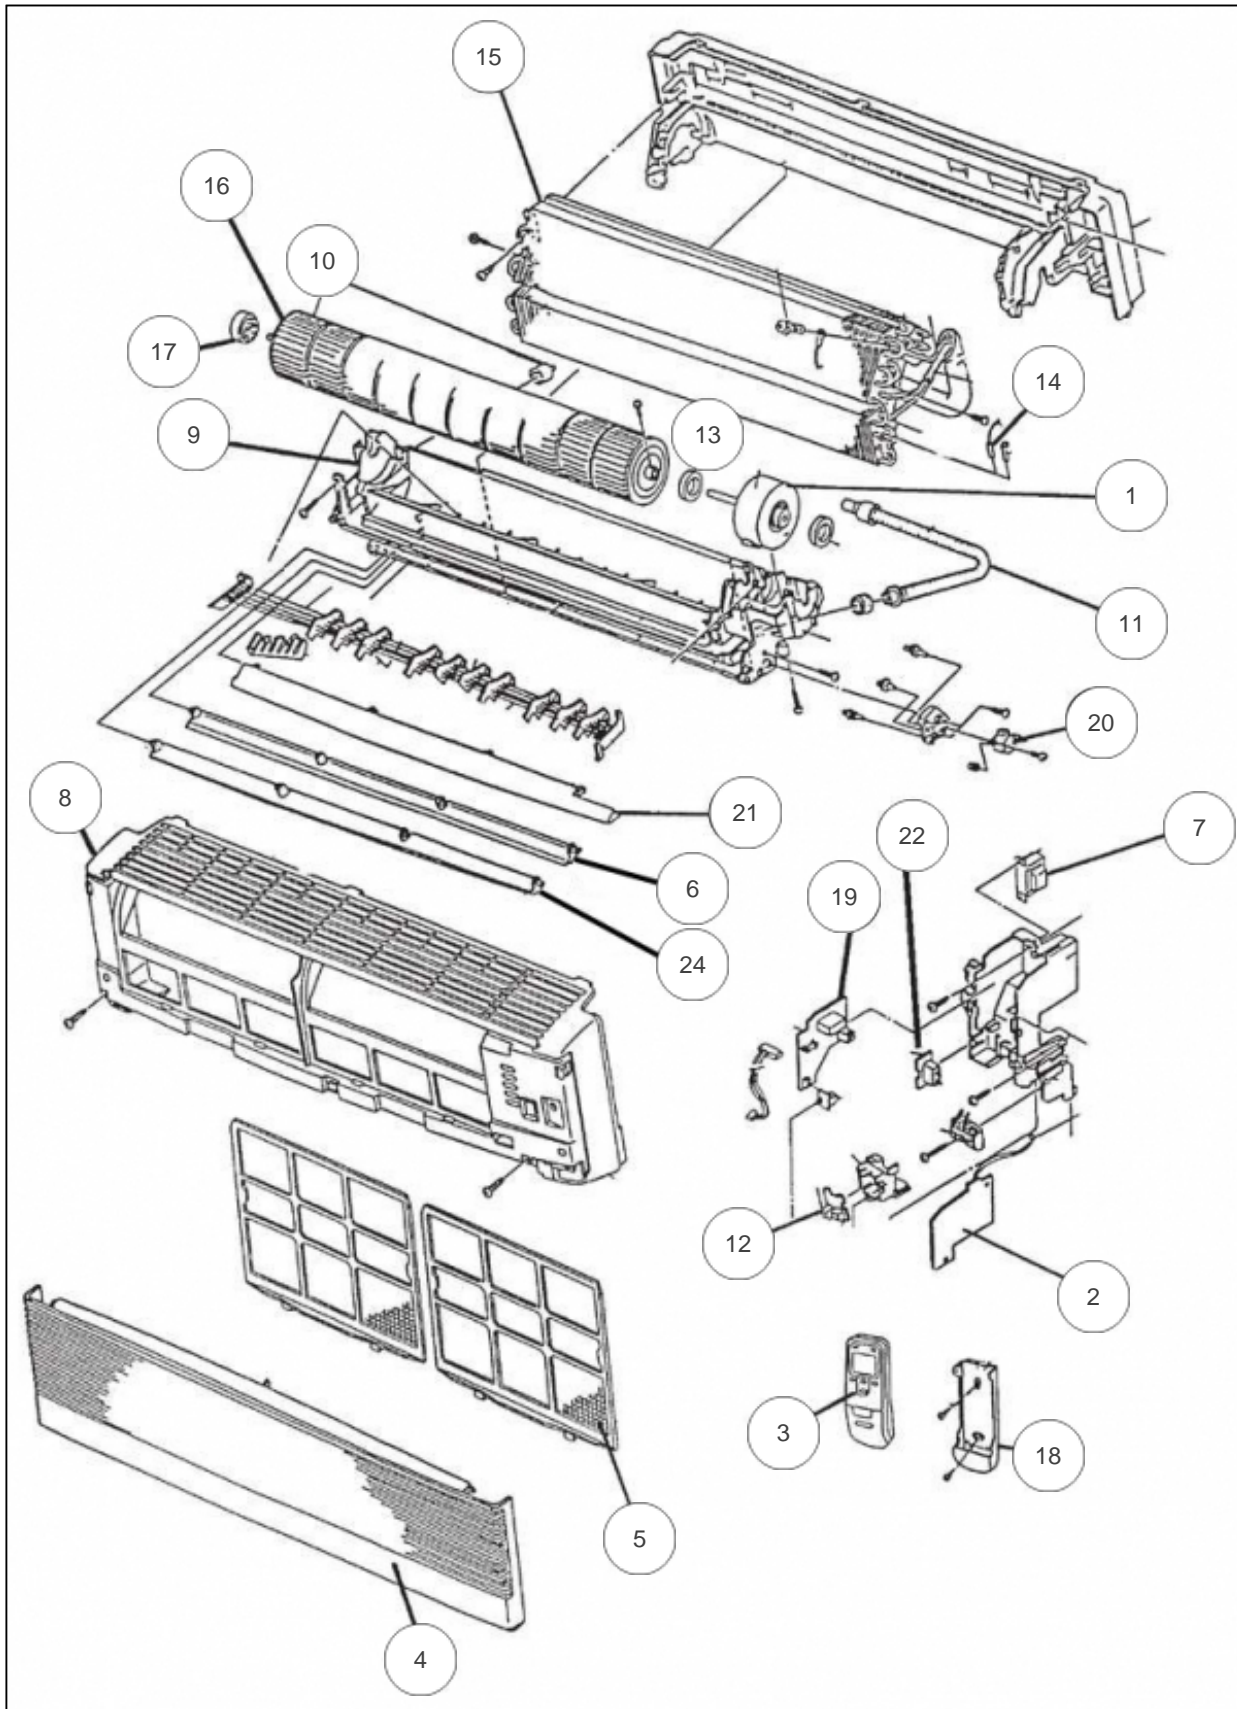

atlantic Climatisation et Ventilation

Produits

| Référence | Nom | Lettre |
|-----------|-------------|--------|
| 886112 | ASY12ASGC-W | |

Références

| Repère | Libellé | |
|--------|-------------------------------|--------|
| 1 | MOTEUR VENTILATION | 899730 |
| 2 | PLATINE REGULATION | 899522 |
| 3 | TELECOMMANDE IR | 899735 |
| 4 | FACADE AVANT | 899737 |
| 5 | FILTRE | 899738 |
| 6 | VOLET BAS | 899739 |
| 7 | TRANSFORMATEUR | 899318 |
| 8 | CORPS AVANT | 899741 |
| 9 | BAC A CONDENSATS | 899742 |
| 10 | BOUCHON DE CONDENSATS | 899322 |
| 11 | TUYAU DE CONDENSATS | 890703 |
| 12 | PLATINE IR | 899744 |
| 13 | SILENTBLOC | 899616 |
| 14 | SONDE EVAPORATEUR | 899129 |
| 15 | EVAPORATEUR | 899746 |
| 16 | TURBINE | 899747 |
| 17 | SILENTBLOC TURBINE | 899621 |
| 18 | SUPPORT TELECOMMANDE | 899373 |
| 19 | PLATINE ALIMENTATION + RELAIS | 899524 |
| 20 | MOTEUR VOLET | 899751 |
| 21 | DIFFUSEUR | 899719 |
| 22 | PLATINE RELAIS | 899905 |
| 24 | VOLET HAUT | 890112 |