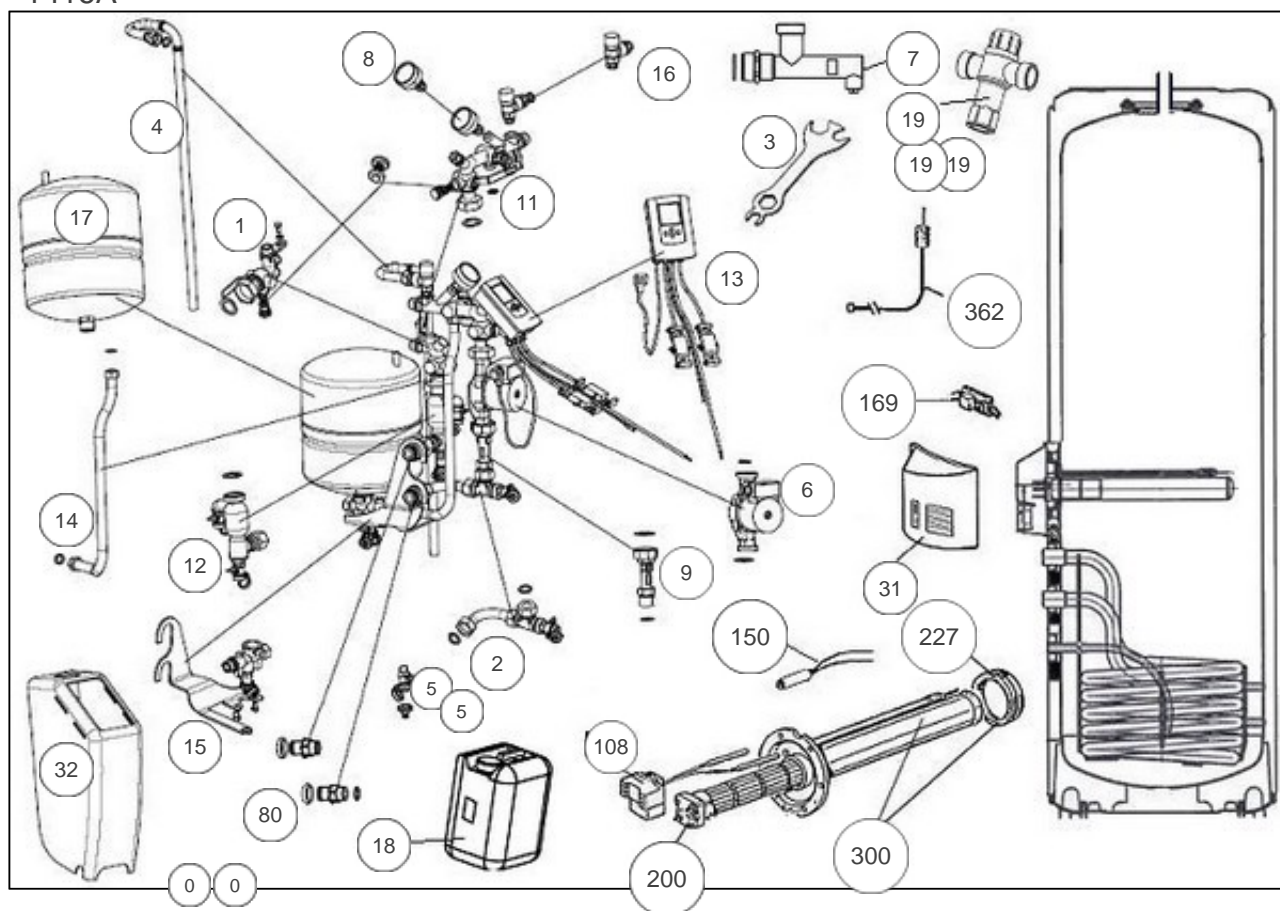

Atlantic Radiateurs & Eau Chaude Sanitaire

Produits

Référence	Nom	Lettre
210300	SOLERIO PACK EC 300L	A

Constructeur No 1523

Paramètres

Référence	Puissance(W)	Tension (V)	Capacité/Largeur	Couleur	Lettre
210300	1800	230/400	300		A

1416A

Références

Repère	Libellé	A
0	SONDE PT1000 LG 1,5M (CAPTEUR)	029216
0	POCHETTE DE JOINTS STATION SOLAIRE	029239
1	VANNE ISOLEMENT ENTREE CAPTEUR	029205
2	VANNE DE VIDANGE	029208
3	CLE DE MONTAGE	021094
4	CANNE EVACUATION GLYCOL	029212
5	VANNE 3/8	029126
5	CLAPET ENTREE ET SORTIE VANNE 1/2	029213
6	CIRCULATEUR	029203
7	PURGEUR CAPTEUR	029230
8	MANOMETRE + JOINTS CUIVRE	029215
9	DEBIMETRE	029204
11	VANNE ISOLEMENT RETOUR CAPTEUR	029206
12	DEGAZEUR AVEC FILTRE	029207
13	BOITIER DE REGULATION + SONDES (SOL.V1)	029248
14	FLEXIBLE	029210
15	VASE D'EXPANSION AVEC SUPPORT	029211
16	SOUPAPE DE SECURITE	029214
17	VASE D'EXPANSION	029217
18	GLYCOL (-30C) EN BIDON DE 10L	029219
19	MITIGEUR THERMOSTATIQUE RELIANCE 1M-3/4F <i>avant/before 0802</i>	029080
19	MITIGEUR THERMOSTATIQUE ESBE 3/4M <i>depuis/since 0802 avant/before 0813</i> <i>Pièce remplacé par 029233</i>	029115
19	MITIGEUR THERMOSTATIQUE RELIANCE 3/4M <i>depuis/since 0813</i>	029233
31	CAPOT CHARNIERES AVEC VOYANT	022413
32	CAPOT PLASTIQUE + COQUE ISOLANTE	022384
80	ADAPTATEURS BALLON / STATION	029209
108	THERMOSTAT BSD TRI	070097
150	VOYANT	021101
169	ENSEMBLE PLATINE ACI PECS VM	040324
200	RESISTANCE STEATITE 1800W 230/400V	060175
227	JOINT A LEVRE	399062

Références

Repère	Libellé	A
300	CORPS DE CHAUFFE A.C.I + JOINT	029251
362	ANODE ACI + BOUCHON	040374