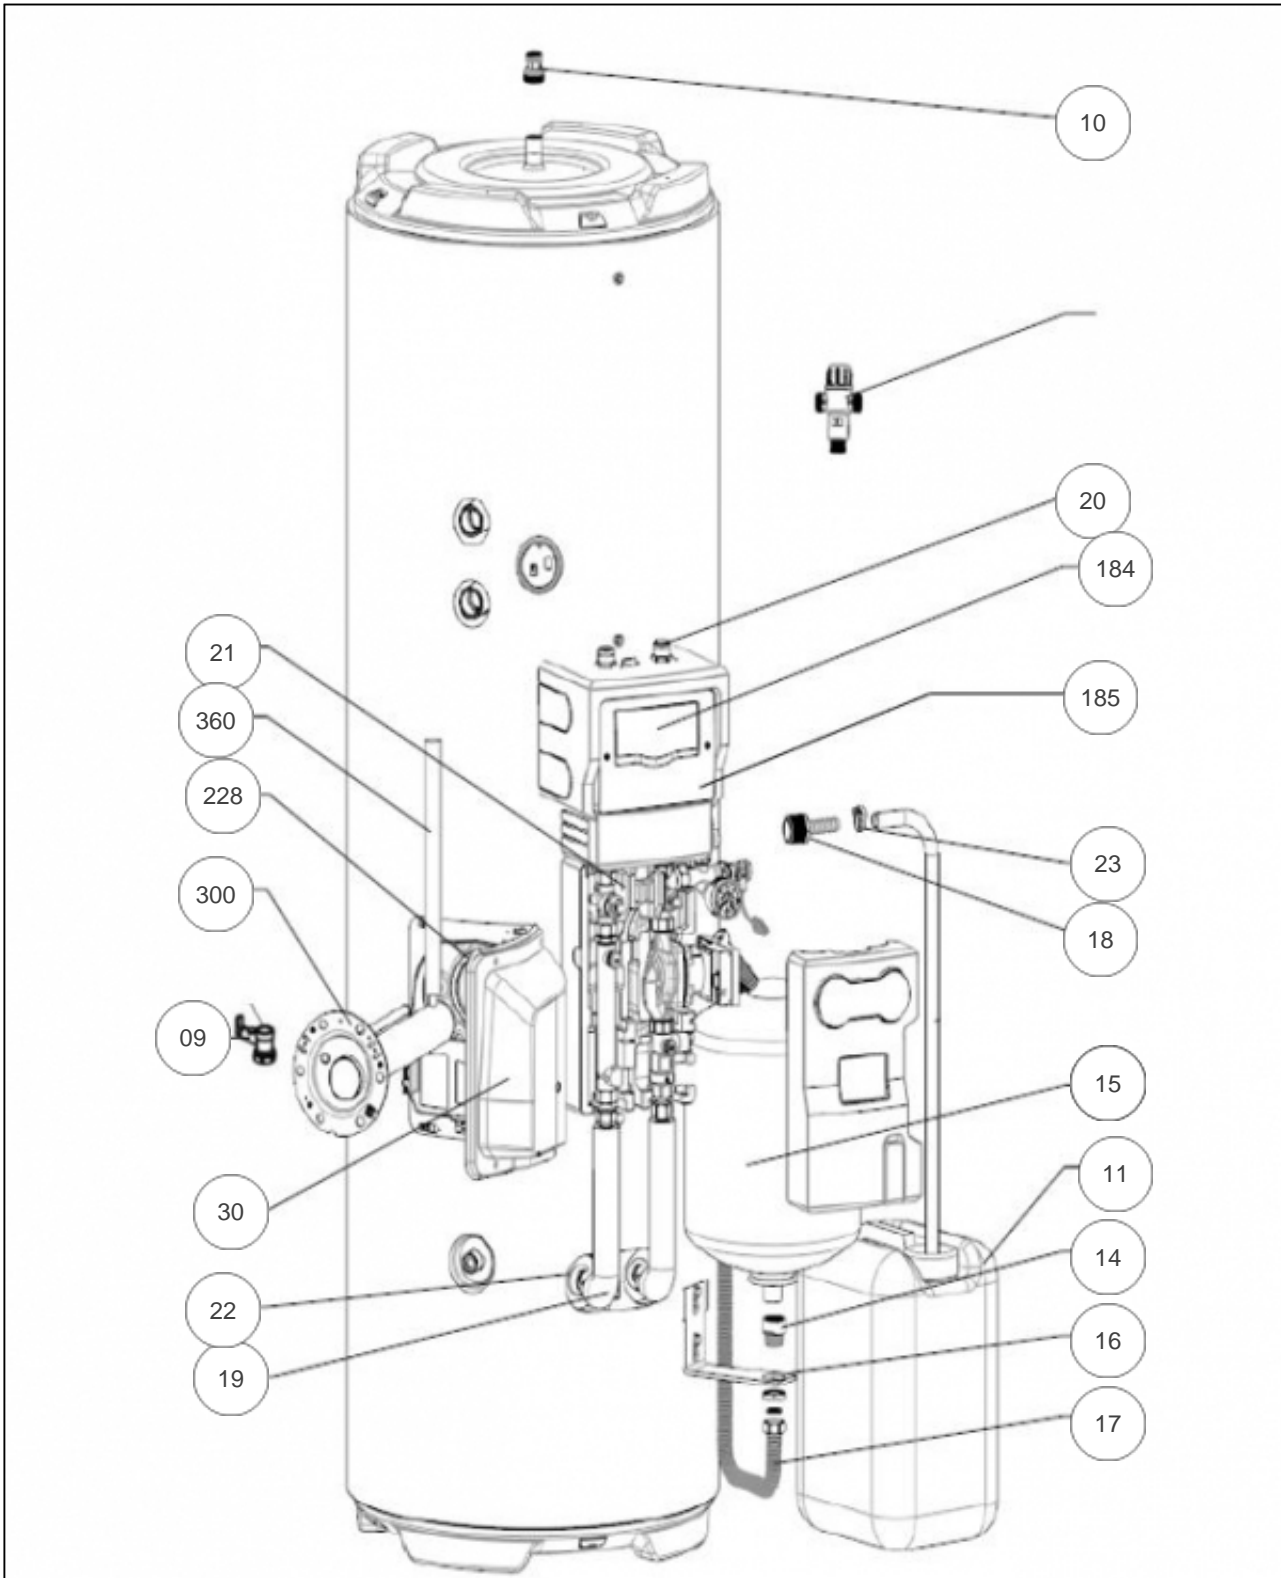

atlantic Pompes à Chaleur et Chaudières

Produits

Référence	Nom	Lettre
239220	SOLERIO H 200	B

STATION SOLAIRE

Références

Repère	Libellé	B
1	SONDE PT1000 LG 0,9M (ECHANGEUR SOLAIRE)	029497
3	CABLE POMPE SIGNAL LG 1M AVEC CONNECTEUR	029498
4	CABLE POMPE 230 LG 1M AVEC CONNECTEUR	029499
5	CABLE ALIMENTATION SECTEUR LG 2,15M	029511
6	KIT DE 10 FUSIBLES EN VERRE 4A	029512
10	COQUE SUPERIEUR PPE + CACHE FILERIE PPE	029483
11	GOUPILLE DE FIXATION POUR VANNE	029487
12	JOINT 3/4 SOLAIRE POUR TUBE RALLONGE	029492
13	MAMELON 3/4M AVEC JOINT TORIQUE	029479
14	ENS. VANNES+SOUPAPE SECURITE+ MANOMETRE	029491
15	BOUCHON AVEC COLLIER	029485
16	CACHE THERMOMETRE PPE	029488
17	ECROU CIRCULATEUR	029478
18	JOINT 1POUCE SOLAIRE POUR CIRCULATEUR	029484
20	DEBITMETRE AVEC VANNE DE VIDANGE	029480
21	DEGAZEUR MANUEL	029481
22	PURGE DU DEGAZEUR MANUEL	029486
23	COQUES AVANT / ARRIERE PPE GROUPE HYDR	029490
25	VANNE RAMPE RETOUR	029482
26	CIRCULATEUR WILO YONOS PARA ST15/7,5PWM2	029489
27	VIS DE FIXATION REGULATION SUR COQUE PPE (NON REPRESENTE)	029493

BALLON SOLAIRE

Références

Repère	Libellé	B
09	VALVULA 3/4 8 BARS (BLANCHE)	029518
10	RACCORD DIELECTRIQUE TOURNANT 20X27	026060
11	GLYCOL (-30C) EN BIDON DE 10L	029219
14	RACCORD + ECROU VASE D'EXPANSION	029167
15	VASE EXPANSION 18L	029162
16	SUPPORT VASE EXPANSION	029535
17	TUBE ANNELE VASE EXPANSION	029536
18	RACCORD TETINE 1/2M D16	029537
19	TUBE RIGIDE STATION / SERPENTIN	029538
20	TUBE RALLONGE STATION 3/4	029539
21	PATTE ACCROCHAGE SUP STATION	029540
22	JOINT PLAT 3/4 STATION SOLAIRE	029541
23	CLIP NYLON POUR TUYAUX	029542
30	CAPOT LATERAL SS/HZ NEUTRE	022589
184	REGULATION GAMME HSK ET MV SANS FILERIE	029495
185	FACADE AVEC FENETRE POUR REGULATION	029496
228	JOINT A LEVRE D.82MM	099060
300	CORPS DE CHAUFFE + JOINT + ANODE MG	099035
360	ANODE MAGNESIUM D26 L322	040166