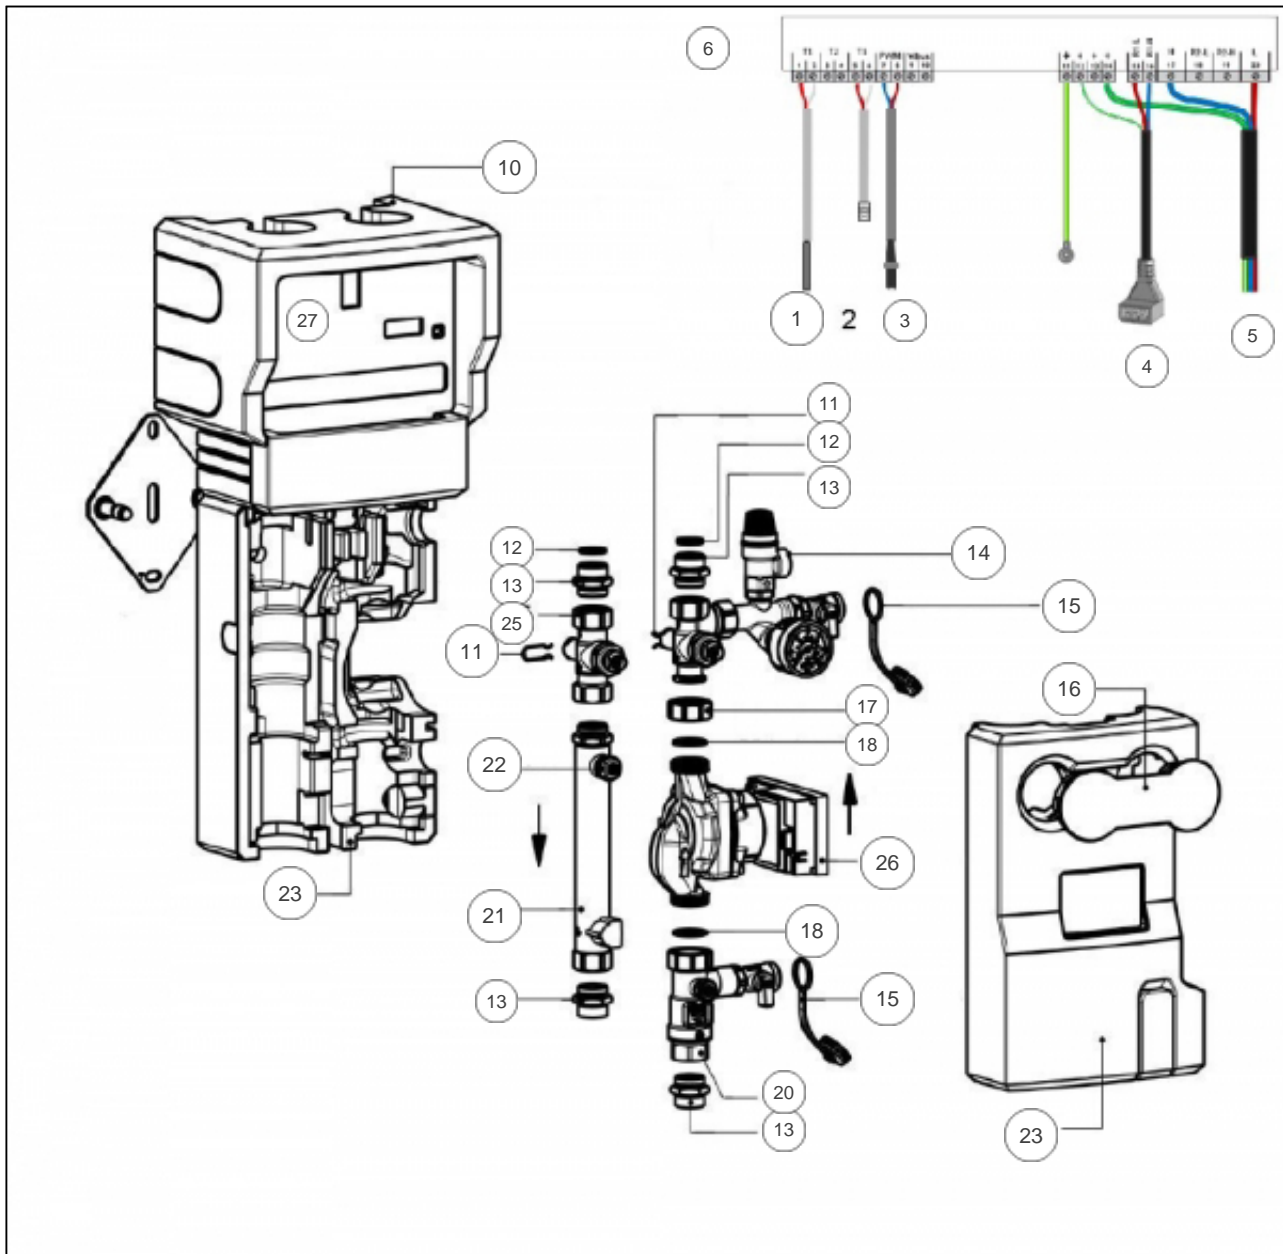

atlantic Pompes à Chaleur et Chaudières

Produits

Référence	Nom	Lettre
239220	SOLERIO H 200	B

STATION SOLAIRE

Références

Repère	Libellé	B
1	SONDE PT1000 LG 0,9M (ECHANGEUR SOLAIRE)	029497
3	CABLE POMPE SIGNAL LG 1M AVEC CONNECTEUR	029498
4	CABLE POMPE 230 LG 1M AVEC CONNECTEUR	029499
5	CABLE ALIMENTATION SECTEUR LG 2,15M	029511
6	KIT DE 10 FUSIBLES EN VERRE 4A	029512
10	COQUE SUPERIEUR PPE + CACHE FILERIE PPE	029483
11	GOUPILLE DE FIXATION POUR VANNE	029487
12	JOINT 3/4 SOLAIRE POUR TUBE RALLONGE	029492
13	MAMELON 3/4M AVEC JOINT TORIQUE	029479
14	ENS. VANNES+SOUPAPE SECURITE+ MANOMETRE	029491
15	BOUCHON AVEC COLLIER	029485
16	CACHE THERMOMETRE PPE	029488
17	ECROU CIRCULATEUR	029478
18	JOINT 1POUCE SOLAIRE POUR CIRCULATEUR	029484
20	DEBITMETRE AVEC VANNE DE VIDANGE	029480
21	DEGAZEUR MANUEL	029481
22	PURGE DU DEGAZEUR MANUEL	029486
23	COQUES AVANT / ARRIERE PPE GROUPE HYDR	029490
25	VANNE RAMPE RETOUR	029482
26	CIRCULATEUR WILO YONOS PARA ST15/7,5PWM2	029489
27	VIS DE FIXATION REGULATION SUR COQUE PPE (NON REPRESENTE)	029493

BALLON SOLAIRE

Références

Repère	Libellé	B
09	VALVULA 3/4 8 BARS (BLANCHE)	029518
10	RACCORD DIELECTRIQUE TOURNANT 20X27	026060
11	GLYCOL (-30C) EN BIDON DE 10L	029219
14	RACCORD + ECROU VASE D'EXPANSION	029167
15	VASE EXPANSION 18L	029162
16	SUPPORT VASE EXPANSION	029535
17	TUBE ANNELE VASE EXPANSION	029536
18	RACCORD TETINE 1/2M D16	029537
19	TUBE RIGIDE STATION / SERPENTIN	029538
20	TUBE RALLONGE STATION 3/4	029539
21	PATTE ACCROCHAGE SUP STATION	029540
22	JOINT PLAT 3/4 STATION SOLAIRE	029541
23	CLIP NYLON POUR TUYAUX	029542
30	CAPOT LATERAL SS/HZ NEUTRE	022589
184	REGULATION GAMME HSK ET MV SANS FILERIE	029495
185	FACADE AVEC FENETRE POUR REGULATION	029496
228	JOINT A LEVRE D.82MM	099060
300	CORPS DE CHAUFFE + JOINT + ANODE MG	099035
360	ANODE MAGNESIUM D26 L322	040166