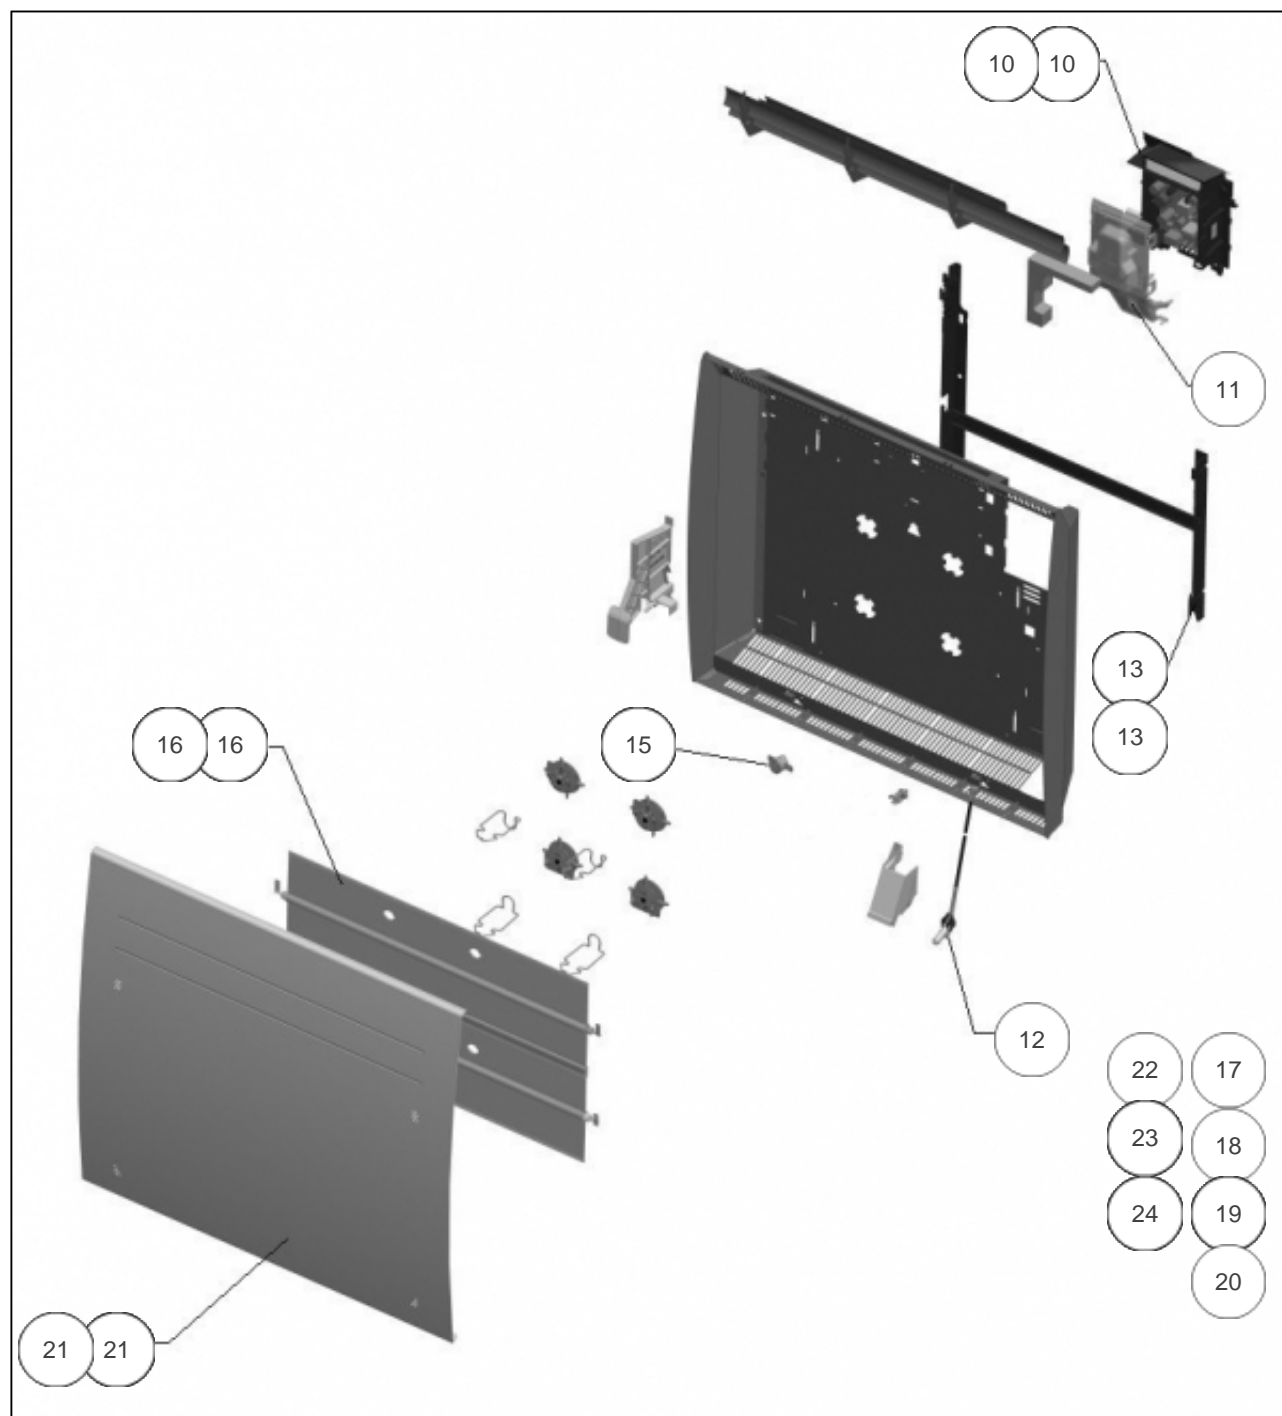

Atlantic Radiateurs & Eau Chaude Sanitaire

Produits

Référence	Nom	Lettre
423966	SOLIUS DIGIT H 1250W BLC	E

Paramètres

Référence	Puissance(W)	Lettre
423966	1250	E

Références

Repère	Libellé	E
10	BOITIER CDE DIGITAL BD1 PROG 76 <i>Avant-before 19.37</i>	088492
10	BOITIER CDE DIGITALE PROG 169 <i>Depuis-since 19.37</i>	088872
11	COUVERCLE ARRIERE BOITIER PUISSANCE	091469
12	SONDE DE TEMPERATURE BD1 <i>remplacer par 083607</i>	083459
13	SUPPORT MURAL 1250/1500/2000W <i>Avant-before 19.21</i>	098233
13	SUPPORT MURAL 1250W <i>Depuis-since 19.21</i>	098737
15	COUPE CIRCUIT THERMIQUE 85 DEG	085094
16	CORPS DE CHAUFFE ALU H 1250W <i>Avant-before 19.21</i>	086438
16	CORPS DE CHAUFFE ALU 1250W <i>Depuis-since 19.21</i>	086603
17	FIL L175 <i>Avant-before 19.21</i>	083397
18	FIL L365 <i>Avant-before 19.21</i>	083398
19	FIL L510 <i>Avant-before 19.21</i>	083401
20	CABLE ALIMENTATION L1150	083470
21	FACADE RAY DIGITAL 1250/1500W H <i>Avant-before 19.21</i>	097810
21	FACADE 1250W H BLANC <i>Depuis-since 19.21</i>	097879
22	FIL 330MM BOITIER VERS RESISTANCE <i>Depuis-since 19.21</i>	083549
23	FIL 500MM LIMITEUR VERS RESISTANCE <i>Depuis-since 19.21</i>	083552
24	FIL 970MM LIMITEUR VERS BOITIER <i>Depuis-since 19.21</i>	083553