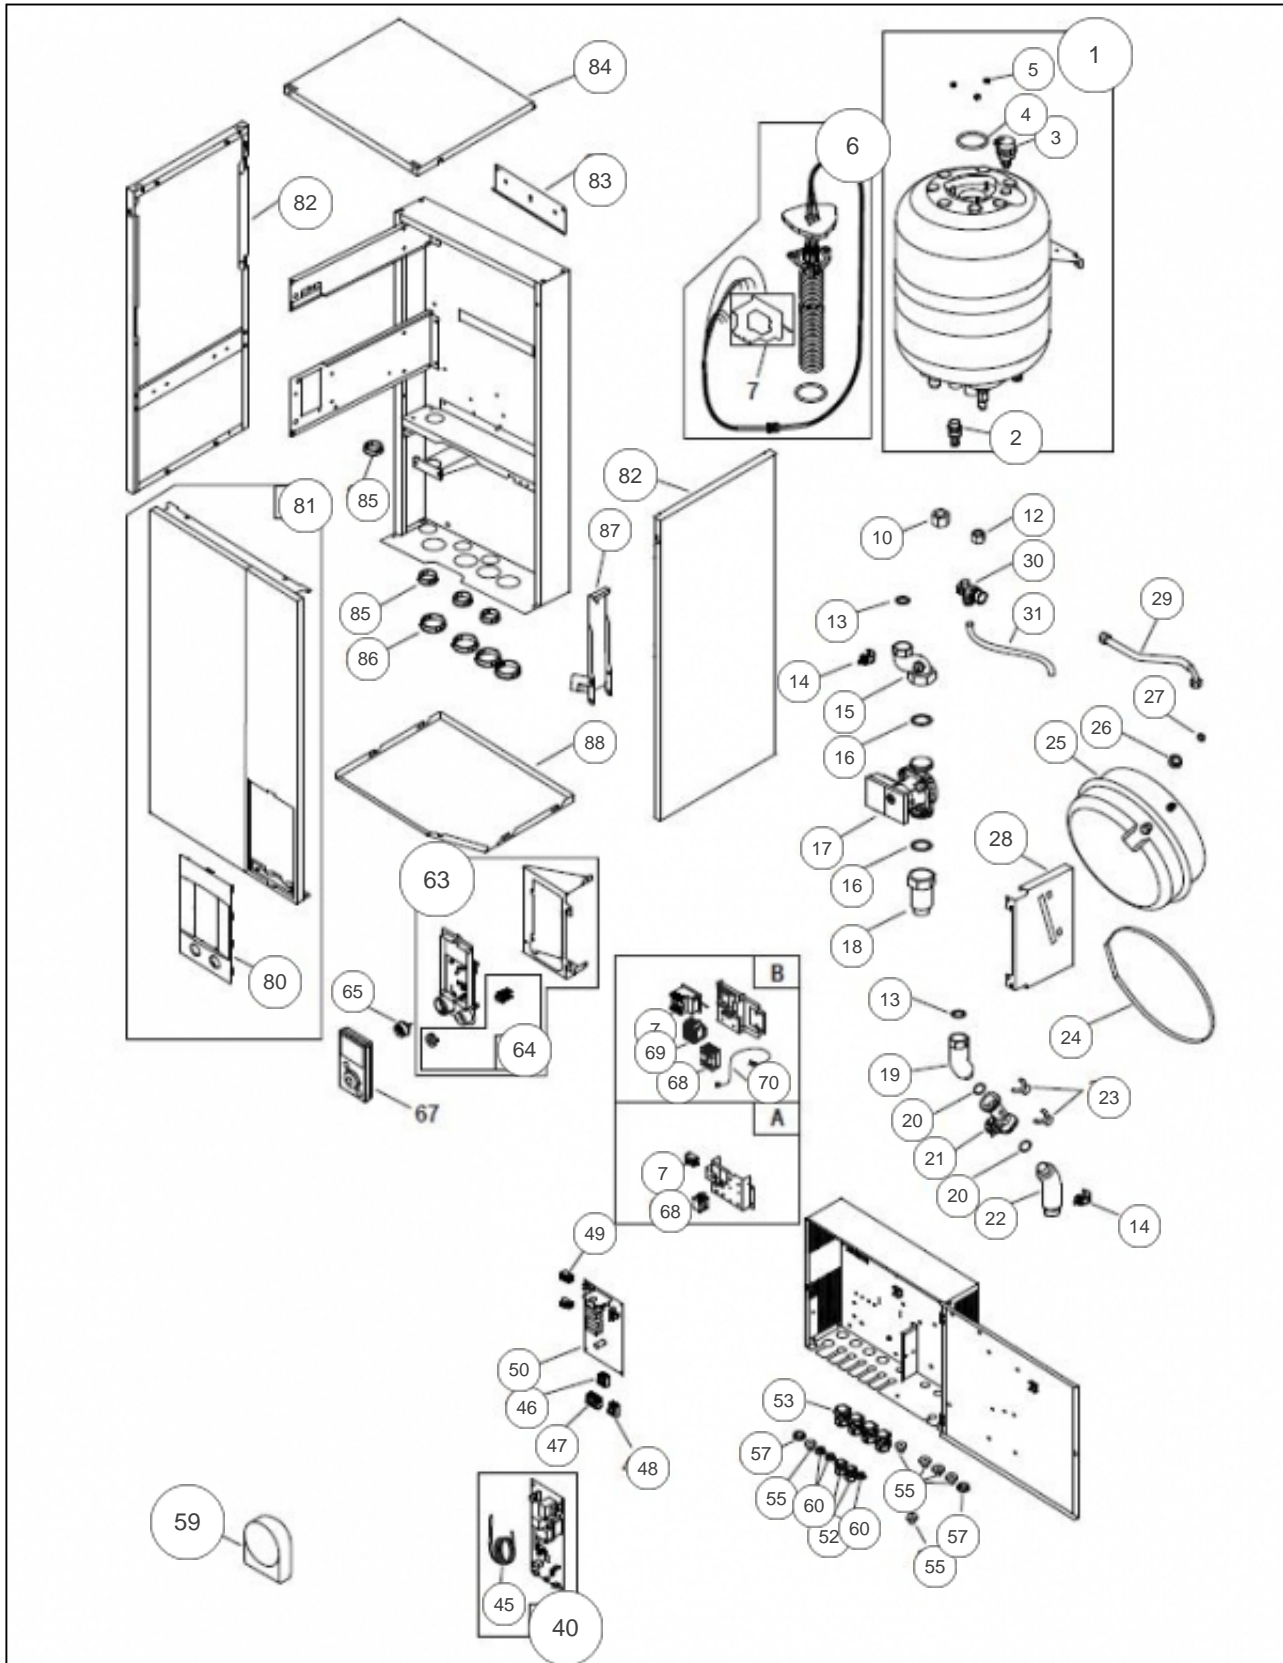

atlantic Pompes à Chaleur et Chaudières

Produits

Référence	Nom	Lettre
024141	MH ALFEA EXCELLIA HP MONO A.I. 16	A

FAISCEAU ALIM

Références

Repère	Libellé	A
200	FAISCEAU ALIMENTATION 1S	109245

FAISCEAUX

Références

Repère	Libellé	A
201	FAISCEAU LG 0.75M	109226
202	FAISCEAU INTERFACE	109672
203	FAISCEAU SONDE DEPART ET RETOUR	109650
204	FAISCEAU DEBITMETRE	109323

MODULE HYDRAULIQUE

Références

Repère	Libellé	A
1	CORPS DE CHAUFFE	910969
2	VANNE DE DECHARGE + BOUCHON + JOINT	167711
3	PURGEUR + VI R88/13	159410
4	JOINT	142739
5	ECROU EMBASE H M6 P	122215
6	APPOINT ELECTRIQUE MONOPHASE 6KW	943144
7	THERMOSTAT SECURITE	178996
10	ECROU FLARE 5/8	122766
12	ECROU FLARE 3/8	122671
13	JOINT	142735
14	SONDE ET FAISCEAU D22	909205
15	TUYAUTERIE RETOUR	184174
16	JOINT EP.2 40X49	142734
17	CIRCULATEUR + ISOLANT	909907
18	TUYAUTERIE ENTREE CIRCULATEUR	184192
19	TUYAUTERIE ENTREE DEBITMETRE	184169
20	JOINT TOR.21,89X2,62	142458
21	DEBITMETRE	119441
22	TUYAUTERIE DEPART	184168
23	EPINGLE DEBITMETRE DN20	123682
24	COLLIER DE SERRAGE	110626
25	VASE EXPANSION 10L	188275
26	CONTRE ECROU	112484
27	JOINT12X17CAOUTCHOUC	142721
28	TOLE SUPPORT VASE	217313
29	FLEXIBLE DE VASE	132229
30	SOUPAPE CE 3 BARS 1/2P FEMELLE	174443
31	FLEXIBLE RACC. SIPHON 0.4M DIAM19X1	982016
40	CARTE INTERFACE + SONDE	700714
45	SONDE ECHANGEUR PAC	198762
46	CONNECTEUR 4 PLOTS	110868
47	CONNECTEUR 3 PLOTS	110878
48	CONNECTEUR	110879
49	CONNECTEUR 3 PLOTS	110862