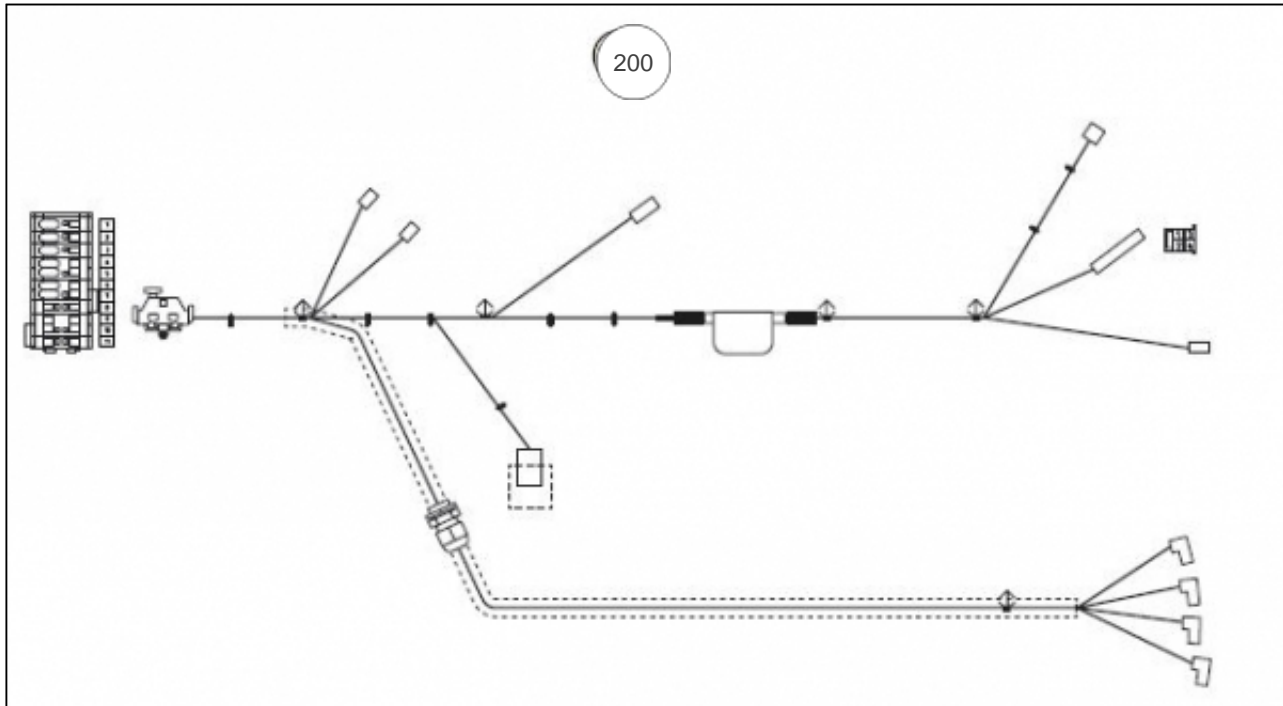

FAISCEAU ALIM