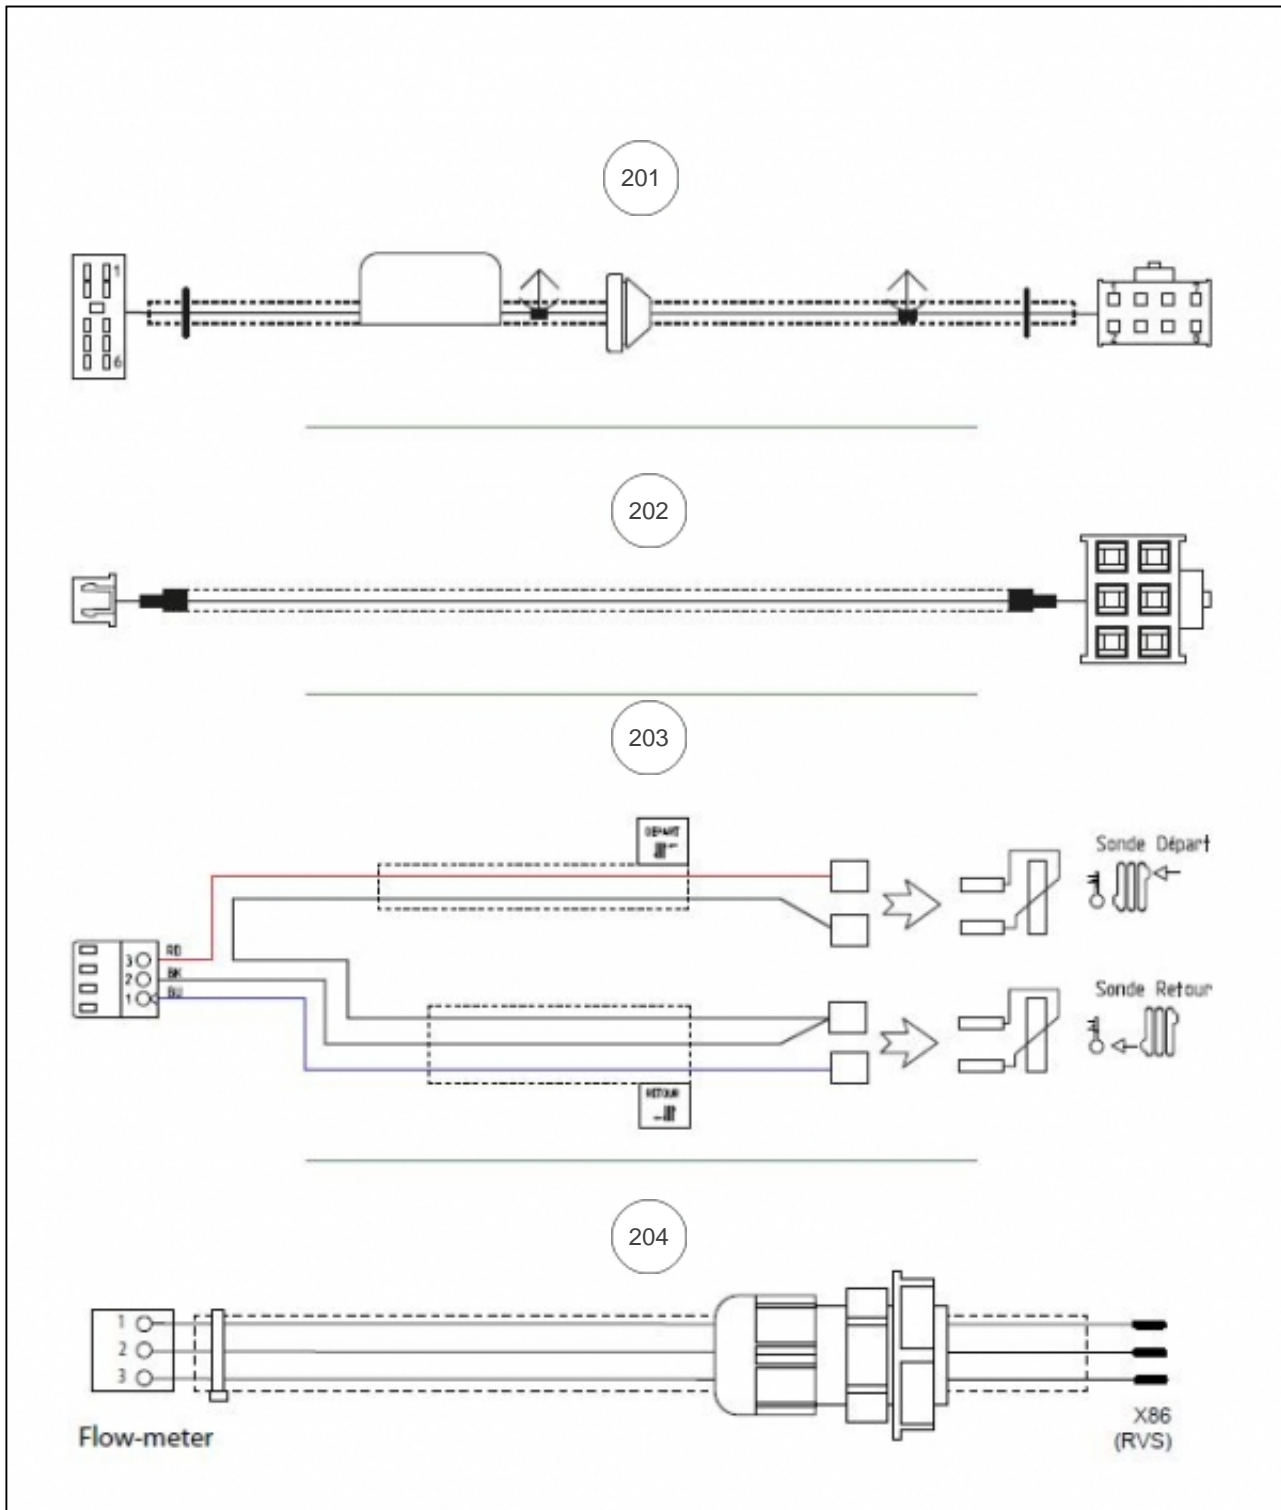

FAISCEAUX

Références

Repère	Libellé	A
201	FAISCEAU LG 0.75M	109226
202	FAISCEAU INTERFACE	109672
203	FAISCEAU SONDE DEPART ET RETOUR	109650
204	FAISCEAU DEBITMETRE	109323