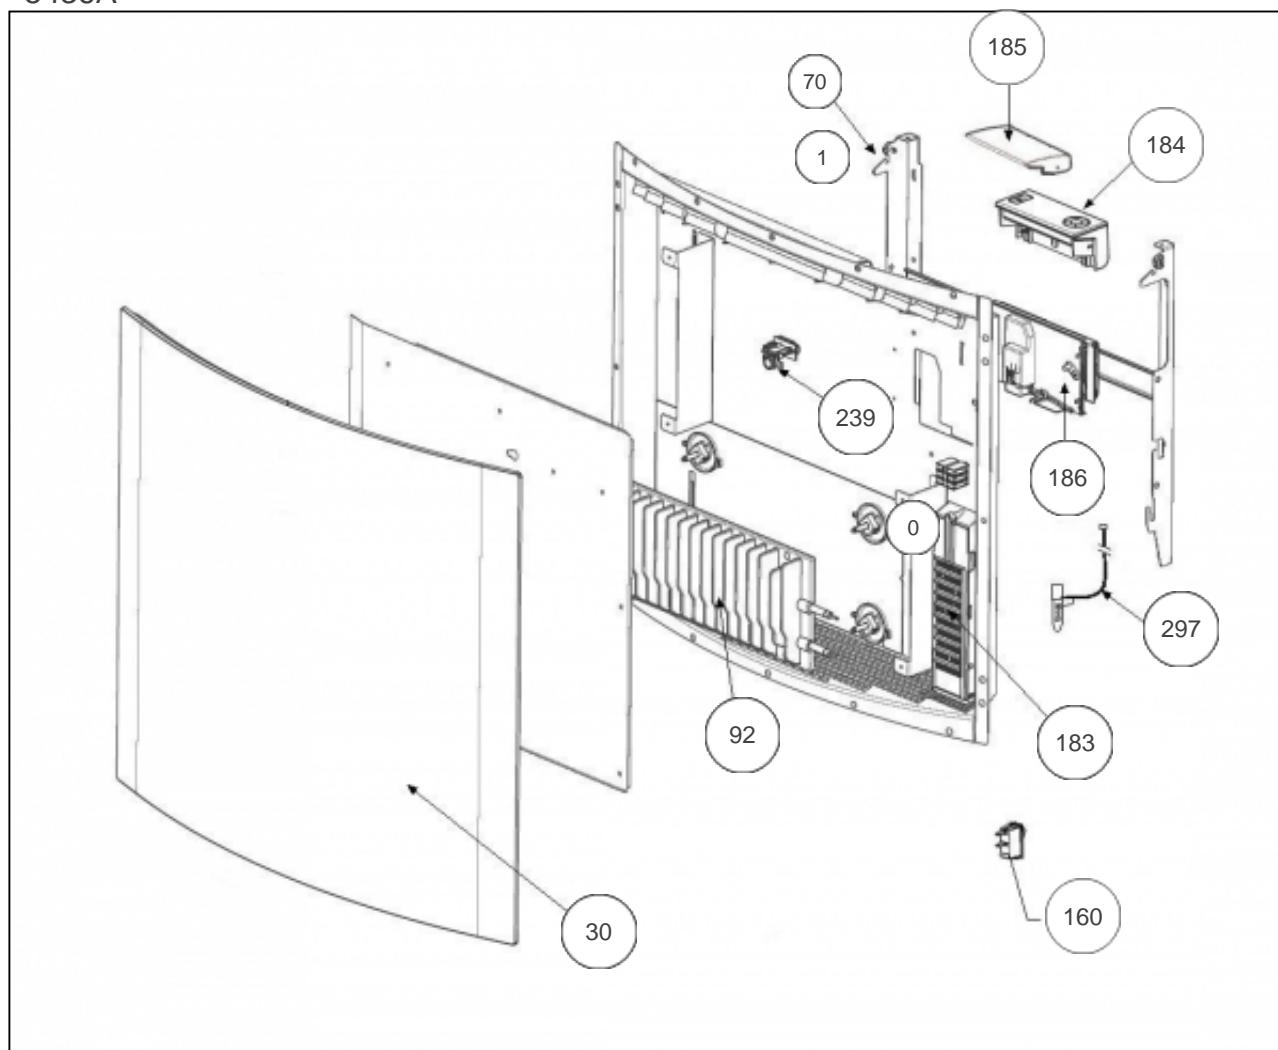

Atlantic Radiateurs & Eau Chaude Sanitaire

Produits

Référence	Nom	Lettre
609310	ALIPSIS BLANC 1000W	A

Constructeur No 542

Paramètres

Référence	Puissance(W)	Tension (V)	Lettre
609310	1000	230	A

5436A

Références

Repère	Libellé	A
0	ENSEMBLE FILERIE R5G 1000W <i>(NON REPRESENTE)</i>	081097
1	SACHET FIXATIONS MURALES R5G	098248
30	FACADE + FILM ALIPSIS EQUILIBRE 1000W	097504
70	SUPPORT MURAL R5G 1000W	098245
92	CORPS DE CHAUFFE FONTE 760W	086293
160	INTERRUPTEUR BIPOLAIRE 10A 250V <i>depuis/since 14.29</i>	082196
183	CARTE DE PUISSANCE R5G	087130
184	BOITIER DE COMMANDE ALIPSIS EQUILIBRE	089059
185	VOLET BOITIER THERMOSTAT PACK 4	091340
186	SUPPORT INTERFACE	091087
239	COUPE CIRCUIT THERMIQUE 87°C	085047
297	SONDE THERMOSTAT <i>(NON REPRESENTE)</i>	081100