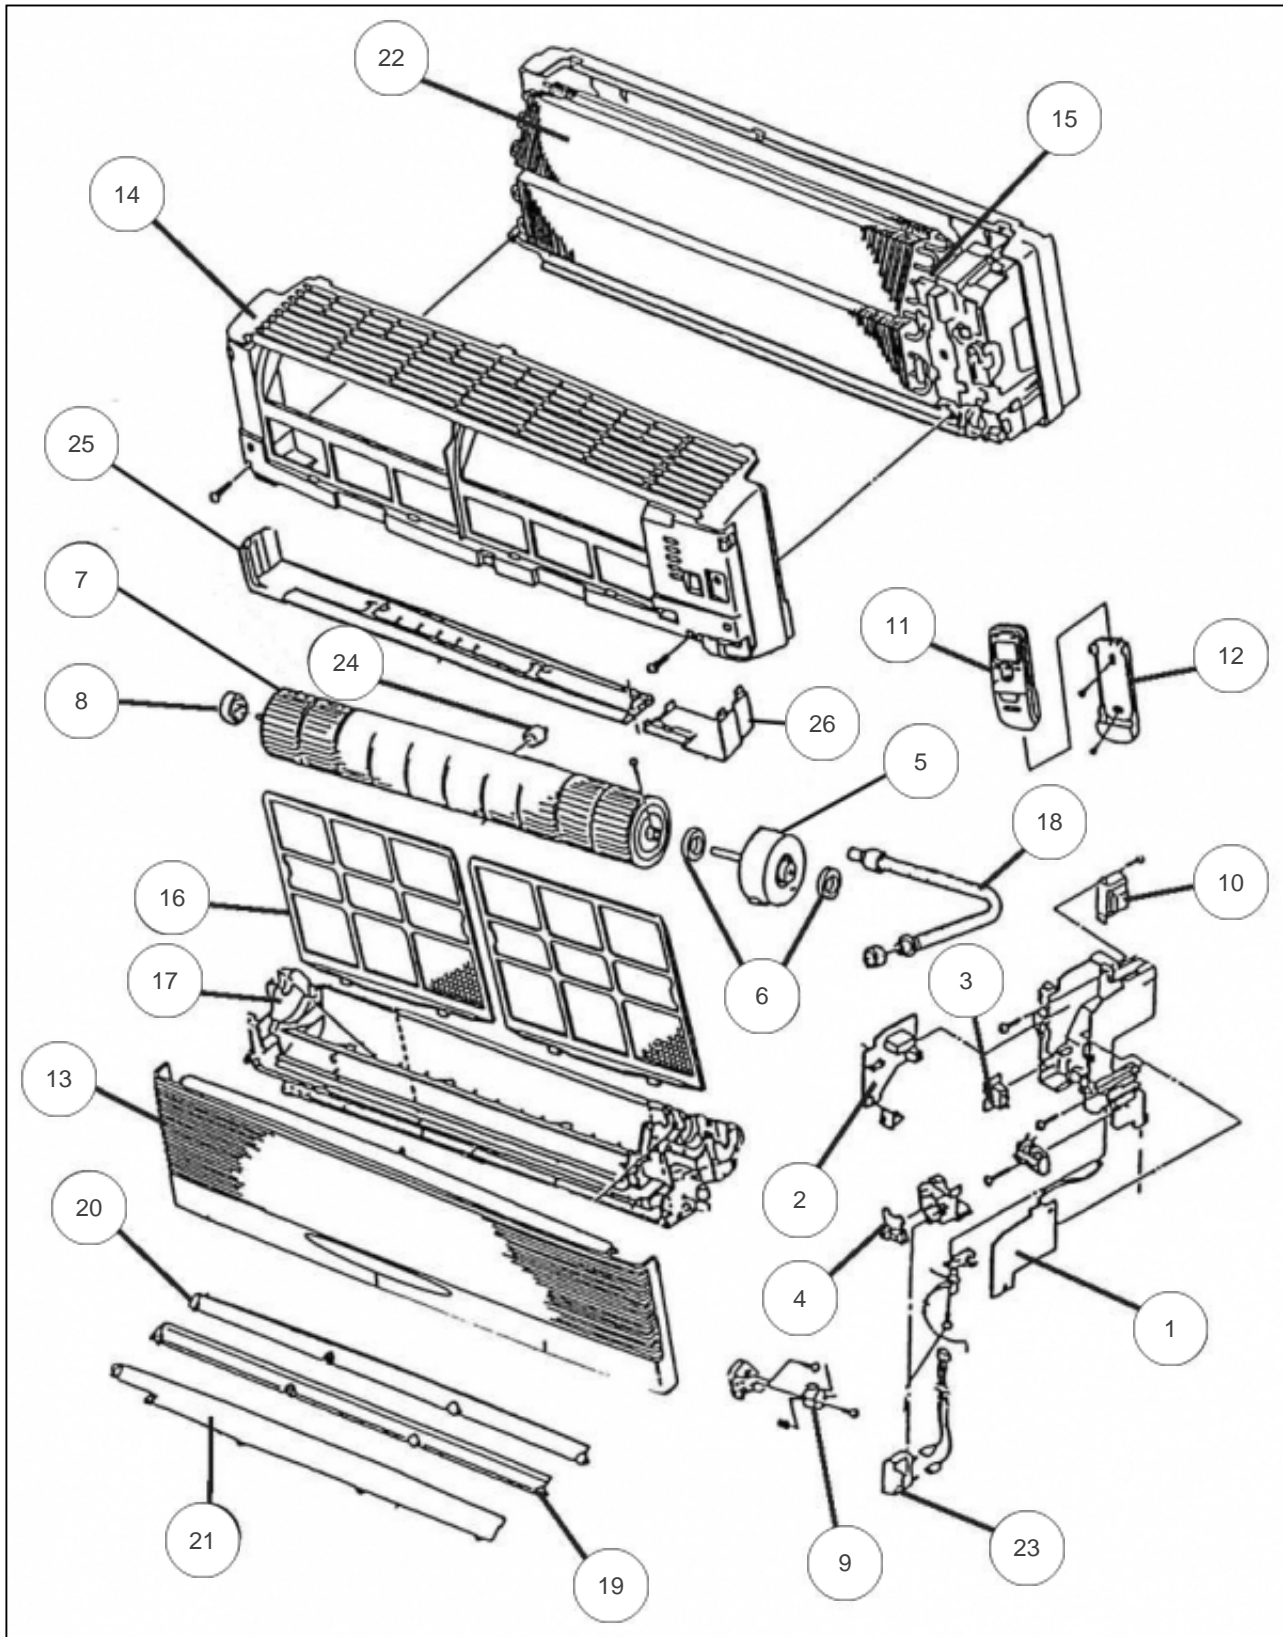

atlantic Climatisation et Ventilation

Produits

| Référence | Nom | Lettre |
|-----------|-----------|--------|
| 841109 | ASY9EMBCW | |

Références

| Repère | Libellé | |
|--------|-------------------------------|--------|
| 1 | PLATINE REGULATION | 890598 |
| 2 | PLATINE ALIMENTATION + RELAIS | 899524 |
| 3 | PLATINE RELAIS | 899905 |
| 4 | PLATINE IR | 899744 |
| 5 | MOTEUR VENTILATION | 899730 |
| 6 | SILENTBLOC | 899616 |
| 7 | TURBINE | 899747 |
| 8 | SILENTBLOC TURBINE | 899621 |
| 9 | MOTEUR VOLET | 890098 |
| 10 | TRANSFORMATEUR | 899318 |
| 11 | TELECOMMANDE IR | 899735 |
| 12 | SUPPORT TELECOMMANDE | 899373 |
| 13 | FACADE AVANT | 899737 |
| 14 | CORPS AVANT | 899741 |
| 15 | SONDE EVAPORATEUR | 899129 |
| 16 | FILTRE | 899738 |
| 17 | BAC A CONDENSATS | 899742 |
| 18 | TUYAU DE CONDENSATS | 890703 |
| 19 | VOLET BAS | 899739 |
| 20 | VOLET HAUT | 890112 |
| 21 | DIFFUSEUR | 899719 |
| 22 | EVAPORATEUR | 890596 |
| 23 | CONDENSATEUR MOTEUR | 890233 |
| 24 | BOUCHON DE CONDENSATS | 899322 |
| 25 | CACHE INFERIEUR GAUCHE | 891380 |
| 26 | CACHE INFERIEUR DROITE | 891182 |