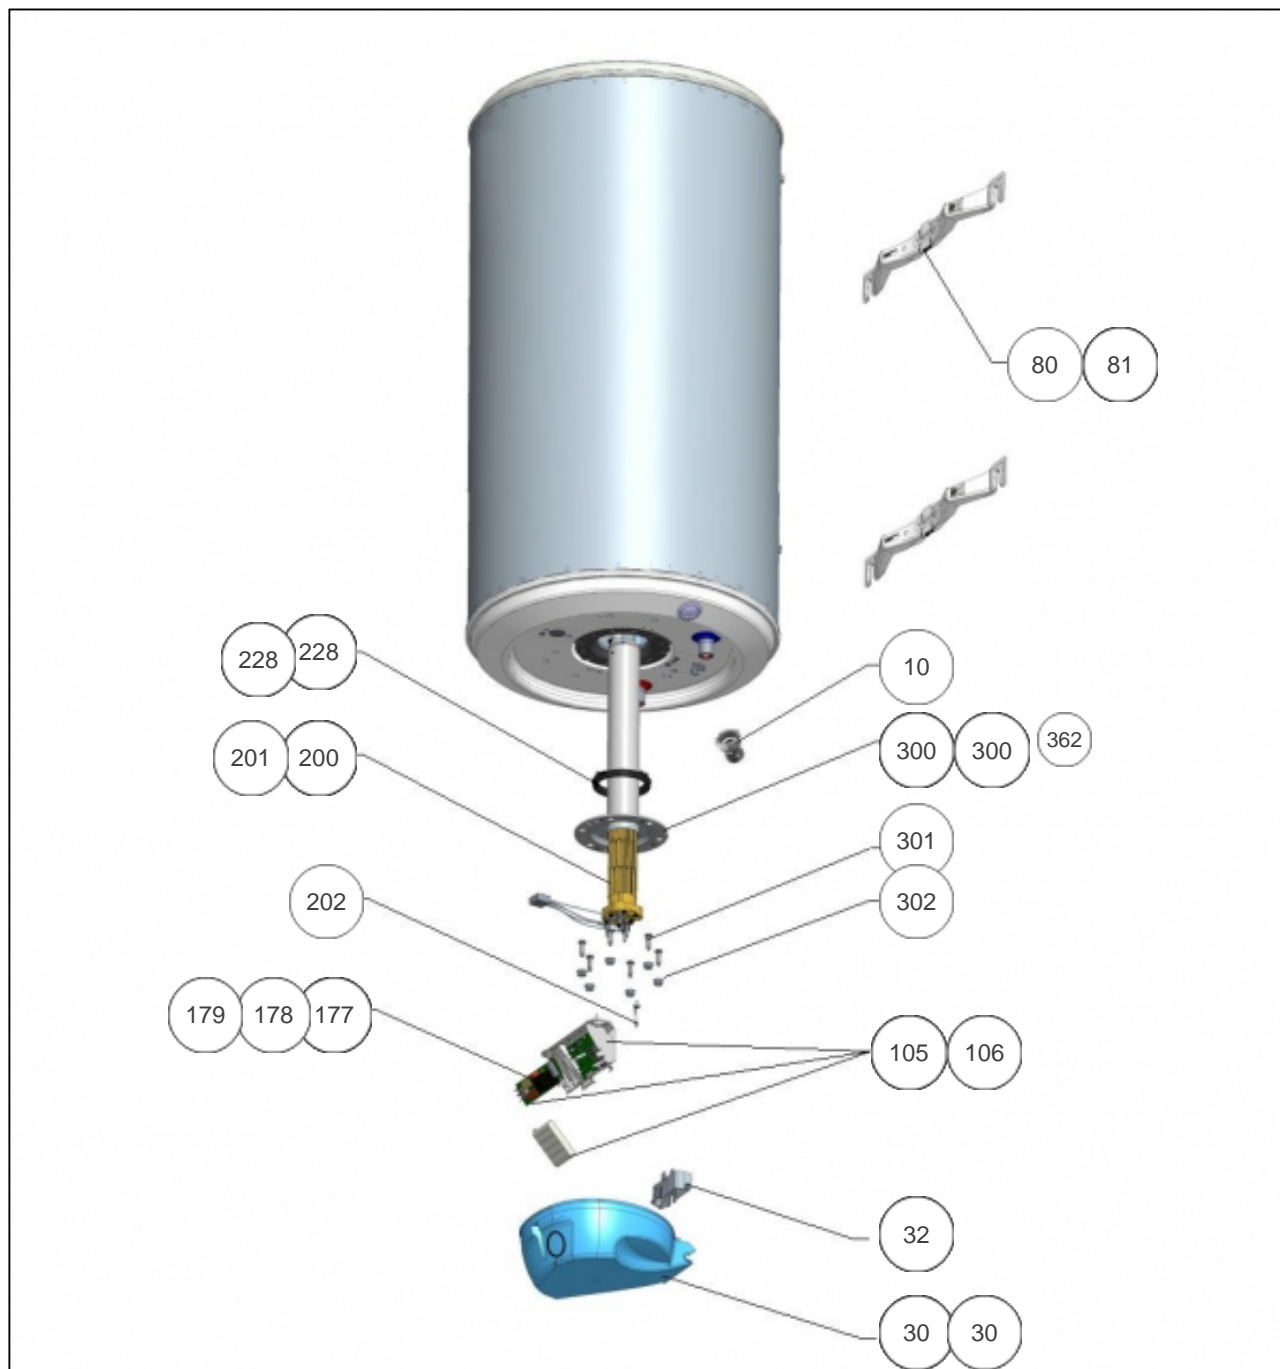

## Références

Repère	Libellé	E
10	RACCORD DIELECTRIQUE TOURNANT 20X27	026060
30	CAPOT BLEU VM TEC 2012	022534
80	ETRIER DE FIXATION (X1)	022379
81	KIT FIXATION EASYFIX (COEF.2)	022705
105	ENS. THERMOSTAT >1200W VM 230V TEC 2012	029324
177	CARTE DE PUISSANCE MONOPHASEE (VERTE)	099110
178	CARTE DE PUISSANCE TRI 230V <i>Attention: Remplacer également la résistance en TRI 230V - Replace also the resistor TRI 230V</i>	070220
179	CARTE DE PUISSANCE TRI 400V (ROUGE)	070210
200	RESISTANCE STEATITE 2200W + CONNECTEUR	099105
201	RESISTANCE STEATITE 2200W 230 TRI <i>Attention: Remplacer également la carte de puissance 070220 - Replace also the electronic card 070220</i>	060483
202	PATTE FIXATION STEATITE BRIDE PLATE	026206
228	JOINT A LEVRE D.112MM <i>Depuis/Since 19.34</i>	040158
228	JOINT A LEVRE D.82MM <i>Avant/Before 19.34</i>	099060
300	CORPS DE CHAUFFE ACI HYBR. D.195 + JOINT <i>Depuis/Since 19.34</i>	030141
300	CORPS DE CHAUFFE + JOINT ACI HYB. <i>Avant/Before 19.34</i>	030147
301	VIS ANTI-ROTATION HM8 X1	026063
302	ECROU HM8 X1	026064