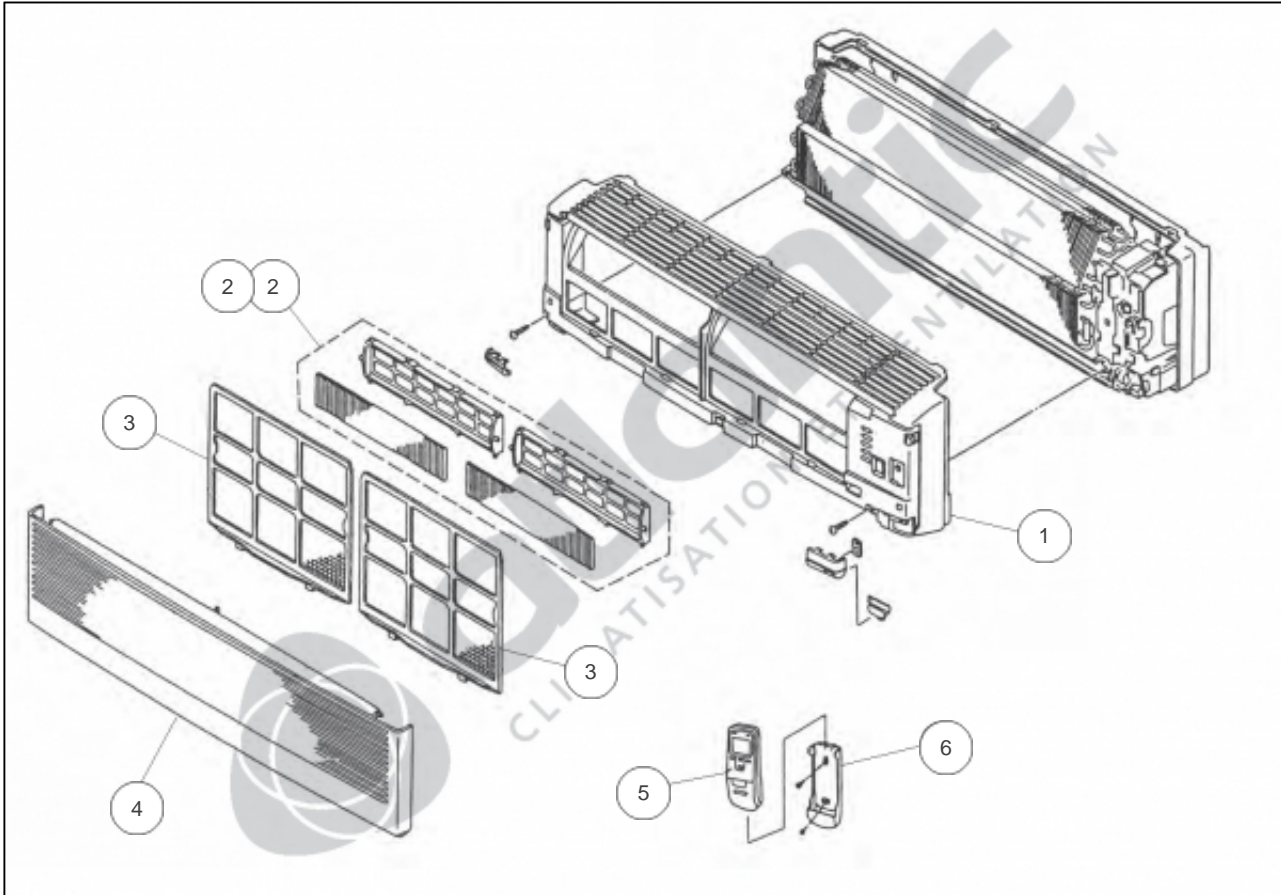

atlantic Climatisation et Ventilation

Produits

Référence	Nom	Lettre
856422	ASY12QMACW	B

Références

Repère	Libellé	B
7	SUPPORT MURAL	898077
8	EVAPORATEUR	890426
9	SILENTBLOC TURBINE	899621
10	TURBINE	899747
11	BOUCHON DE CONDENSATS	899322
12	SILENTBLOC MOTEUR	890041
13	MOTEUR VENTILATION	890051
14	TUYAU DE CONDENSATS	890703
15	BAC A CONDENSATS	898097
16	TRANSFORMATEUR	899383
17	PLATINE ALIMENTATION	890916
18	PLATINE REGULATION	890915
19	PLATINE IR	899744
20	MOTEUR VOLET	890098
21	CONDENSATEUR MOTEUR	890423
22	CACHE INFERIEUR DROIT	891144
23	CACHE INFERIEUR GAUCHE	891143
24	DIFFUSEUR	899719
25	VOLET BAS	890405
26	VOLET HAUT	890414

Références

Repère	Libellé	B
1	CORPS AVANT	890399
2	FILTRE A PARTICULES	891469
2	JEU DE 2 FILTRES : 1 FILTRE ELECTROSTATIQUE BLANC ET 1 FILTRE A TRAITEMENT BIOLOGIQU	898720 AVEC SUP
3	FILTRE	899738
4	FACADE AVANT ASY7A12RS/FS/FM/LM/UM/US	890415
5	TELECOMMANDE IR	899736
6	SUPPORT TELECOMMANDE	899373