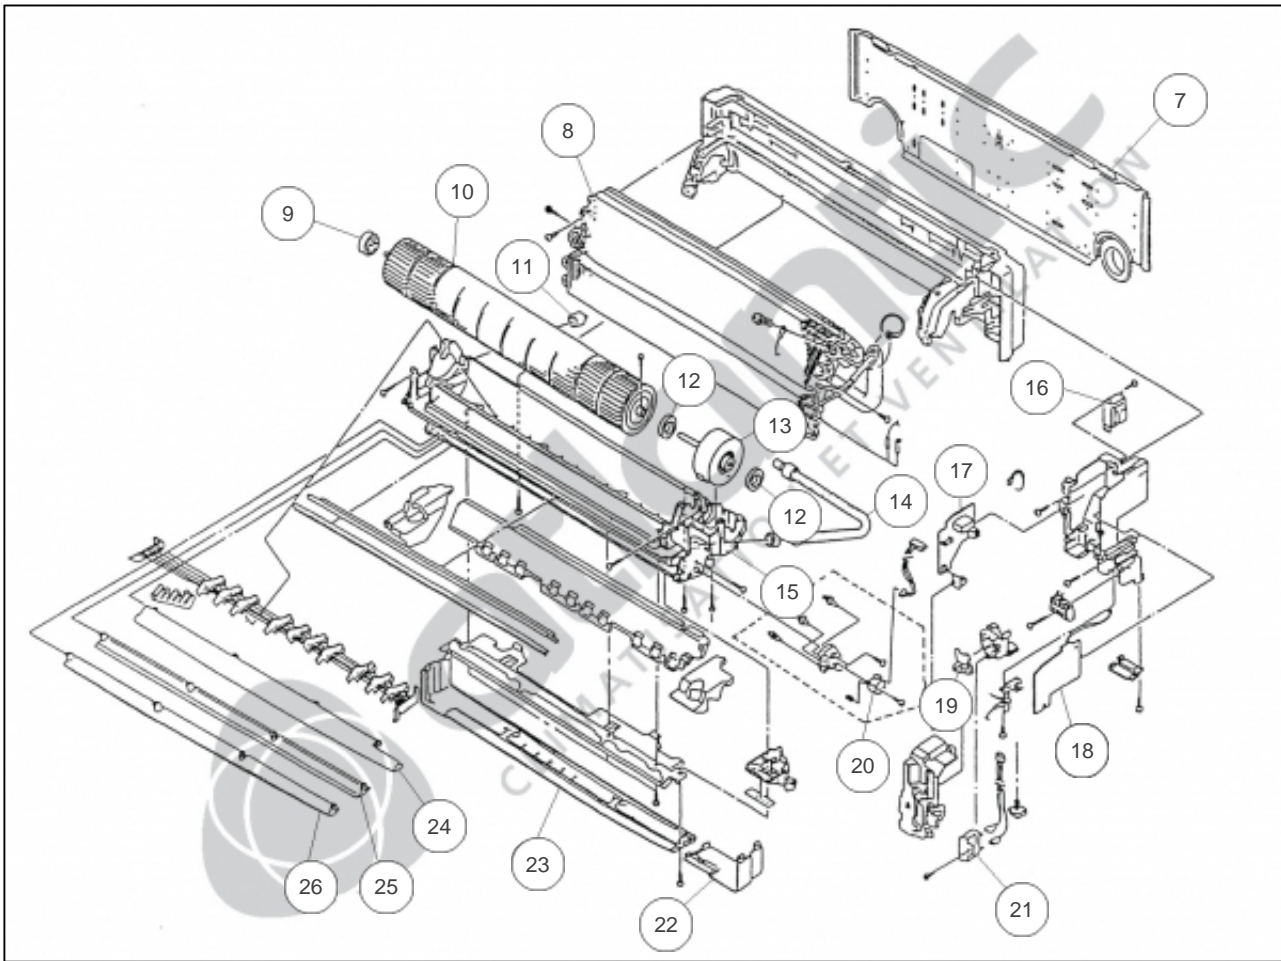

atlantic Climatisation et Ventilation

Produits

Référence	Nom	Lettre
856422	ASY12QMACW	B

Références

Repère	Libellé	B
7	SUPPORT MURAL	898077
8	EVAPORATEUR	890426
9	SILENTBLOC TURBINE	899621
10	TURBINE	899747
11	BOUCHON DE CONDENSATS	899322
12	SILENTBLOC MOTEUR	890041
13	MOTEUR VENTILATION	890051
14	TUYAU DE CONDENSATS	890703
15	BAC A CONDENSATS	898097
16	TRANSFORMATEUR	899383
17	PLATINE ALIMENTATION	890916
18	PLATINE REGULATION	890915
19	PLATINE IR	899744
20	MOTEUR VOLET	890098
21	CONDENSATEUR MOTEUR	890423
22	CACHE INFERIEUR DROIT	891144
23	CACHE INFERIEUR GAUCHE	891143
24	DIFFUSEUR	899719
25	VOLET BAS	890405
26	VOLET HAUT	890414

Références

Repère	Libellé	B
1	CORPS AVANT	890399
2	FILTRE A PARTICULES	891469
2	JEU DE 2 FILTRES : 1 FILTRE ELECTROSTATIQUE BLANC ET 1 FILTRE A TRAITEMENT BIOLOGIQU	898720 AVEC SUP
3	FILTRE	899738
4	FACADE AVANT ASY7A12RS/FS/FM/LM/UM/US	890415
5	TELECOMMANDE IR	899736
6	SUPPORT TELECOMMANDE	899373