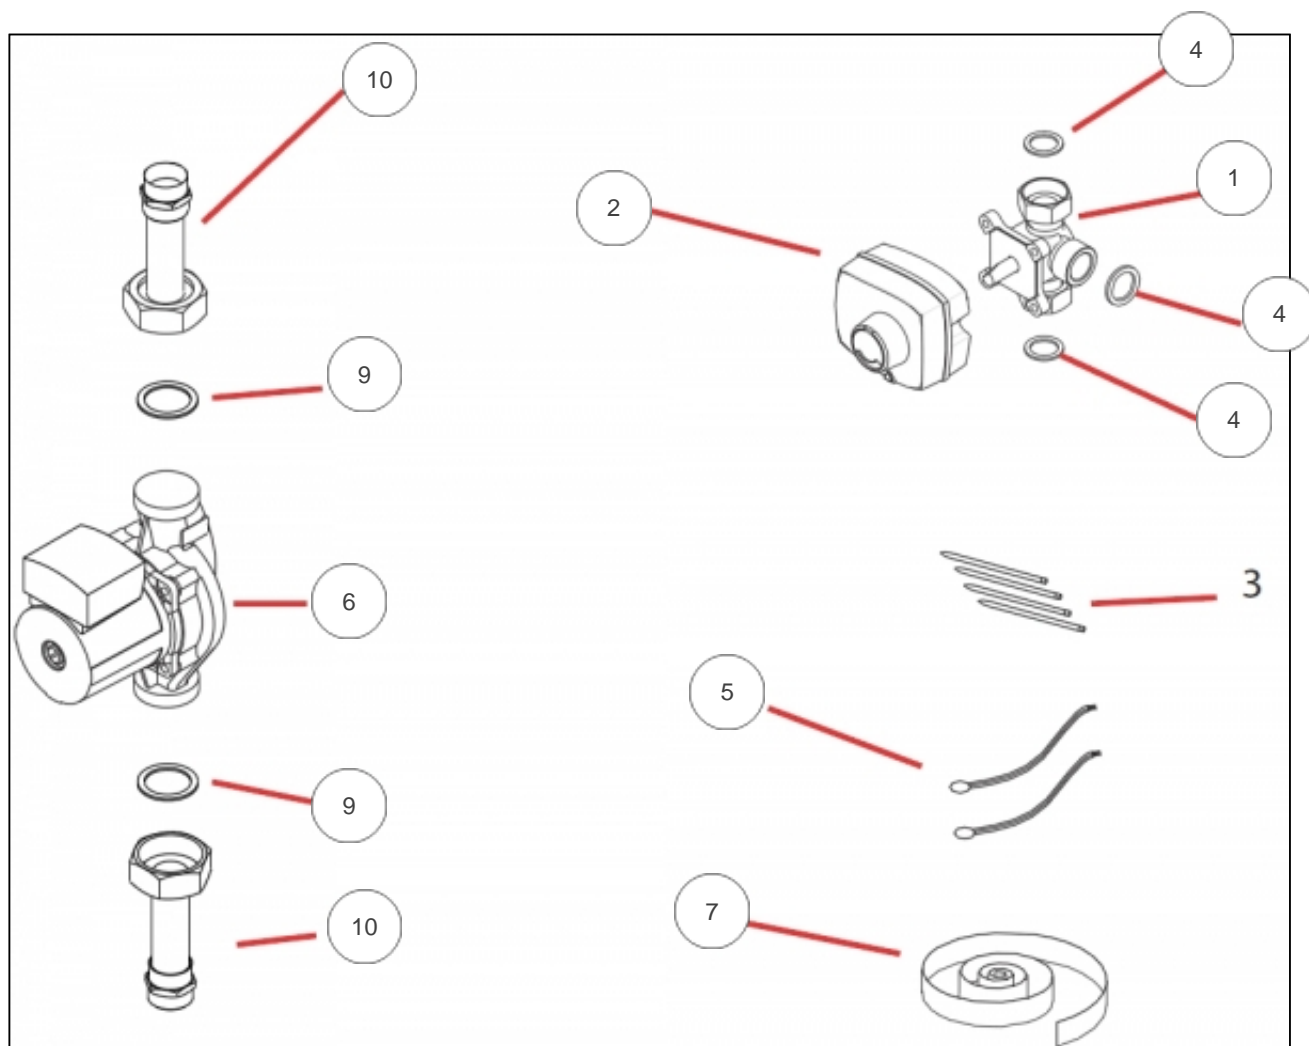

atlantic Pompes à Chaleur et Chaudières

Produits

Référence	Nom	Lettre
075104	KIT 2Z GEOLIS 3	

Références

Repère	Libellé	
1	VANNE 3VOIES 3MG 25 12	188169
2	MOTEUR ESBE ARA 661-120S	150321
4	JOINT	142735
5	SONDE TEMPERATURE NIBE	198766
6	CIRCULATEUR WILO TOP S25/7	109952
7	ISOLANT BANDE ADHESIVE	140612
9	JOINT EP.2 40X49	142734
10	TUYAU DE DEPART	184035