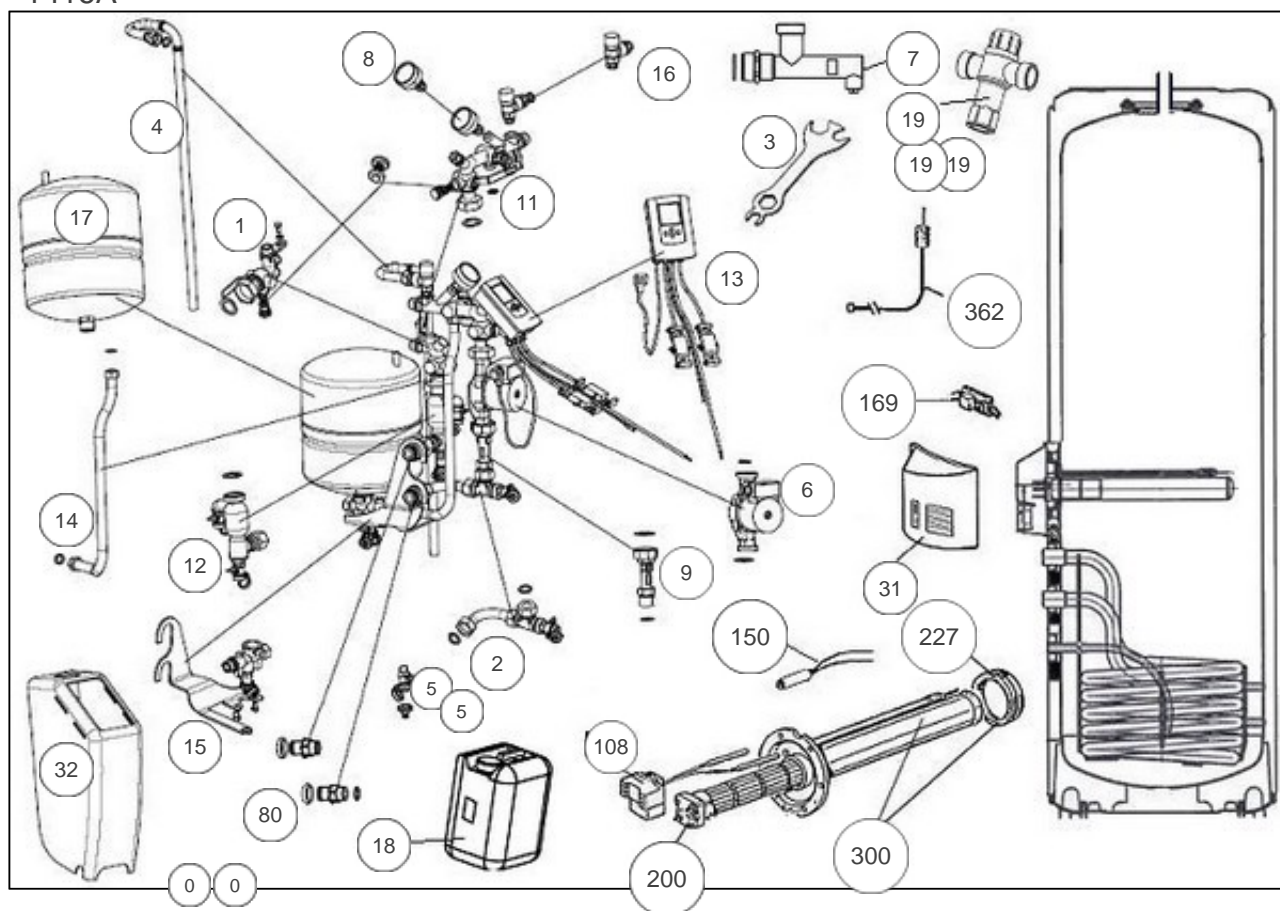

### Produits

Référence	Nom	Lettre
210400	SOLERIO PACK EC 400L	B

Constructeur No 1523

### Paramètres

Référence	Puissance(W)	Tension (V)	Capacité/Largeur	Couleur	Lettre
210400	2400	230/400	400		B

1416A

## Références

Repère	Libellé	B
0	SONDE PT1000 LG 1,5M (CAPTEUR)	029216
0	POCHETTE DE JOINTS STATION SOLAIRE	029239
1	VANNE ISOLEMENT ENTREE CAPTEUR	029205
2	VANNE DE VIDANGE	029208
3	CLE DE MONTAGE	021094
4	CANNE EVACUATION GLYCOL	029212
5	VANNE 3/8	029126
5	CLAPET ENTREE ET SORTIE VANNE 1/2	029213
6	CIRCULATEUR	029203
7	PURGEUR CAPTEUR	029230
8	MANOMETRE + JOINTS CUIVRE	029215
9	DEBIMETRE	029204
11	VANNE ISOLEMENT RETOUR CAPTEUR	029206
12	DEGAZEUR AVEC FILTRE	029207
13	BOITIER DE REGULATION + SONDES (SOL.V1)	029248
14	FLEXIBLE	029210
15	VASE D'EXPANSION AVEC SUPPORT	029211
16	SOUPAPE DE SECURITE	029214
17	VASE D'EXPANSION	029217
18	GLYCOL (-30C) EN BIDON DE 10L	029219
19	MITIGEUR THERMOSTATIQUE RELIANCE 1M-3/4F <i>avant/before 0802</i>	029080
19	MITIGEUR THERMOSTATIQUE ESBE 3/4M <i>depuis/since 0802 avant/before 0813</i> <i>Pièce remplacé par 029233</i>	029115
19	MITIGEUR THERMOSTATIQUE RELIANCE 3/4M <i>depuis/since 0813</i>	029233
31	CAPOT CHARNIERES AVEC VOYANT	022413
32	CAPOT PLASTIQUE + COQUE ISOLANTE	022384
80	ADAPTATEURS BALLON / STATION	029209
108	THERMOSTAT BSD TRI	070097
150	VOYANT	021101
169	ENSEMBLE PLATINE ACI PECS VM	040324
200	RESISTANCE STEATITE 2400W TC	399211
227	JOINT A LEVRE	399062

## Références

Repère	Libellé	B
300	CORPS DE CHAUFFE A.C.I + JOINT	029251
362	ANODE ACI + BOUCHON	040374