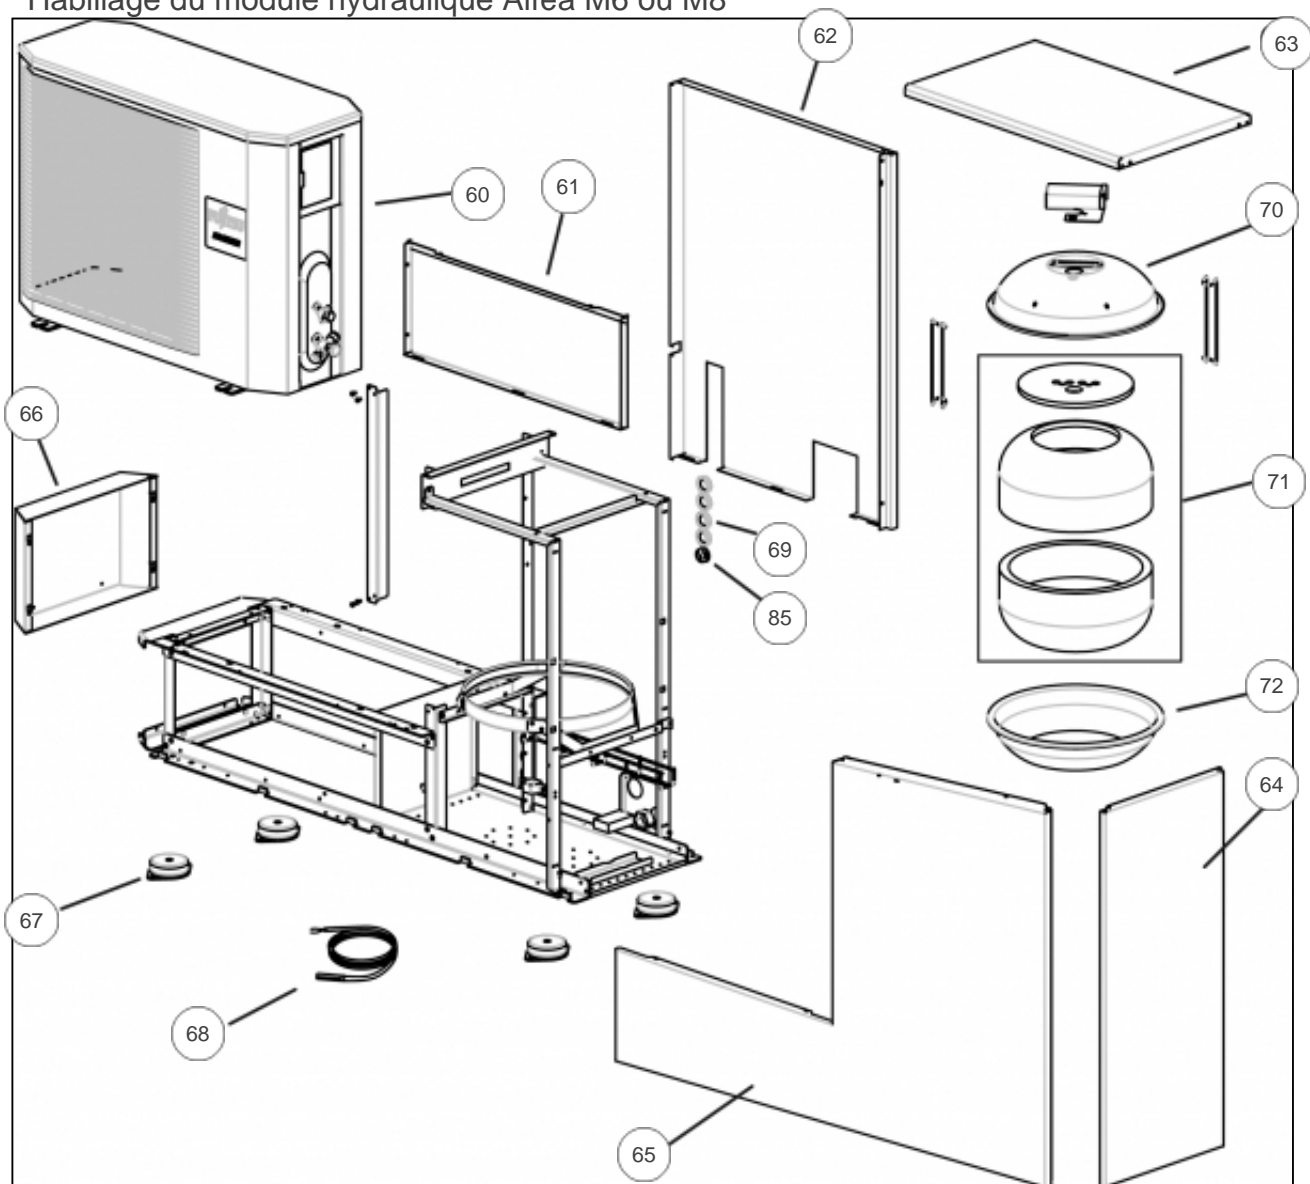

atlantic Pompes à Chaleur et Chaudières

Produits

Référence	Nom	Lettre
522625	ALFEA M6 FILIALES ATL	A

Tableau électrique

Références

Repère	Libellé	A
40	BORNIER	106471
41	REGULATEUR PAC S	979012
42	THERMOSTAT SECU 90°	178986
43	TRANSFORMATEUR PAC	181006
44	CARTE DE PUISSANCE PAC	197165
45	CARTE INTERFACE PAC	197166
46	PRESSE ETOUPE PA9	161016
47	PRESSE ETOUPE PA11	161017
48	SOCKELRAHMEN EMK 75 - 95 LRK 65	161020
49	PRESSE ETOUPE	161021
50	INTERRUPTEUR NOIR	139255
52	T 75 MONOBLOC	139101

Habillage du module hydraulique Alféa M6 ou M8

Références

Repère	Libellé	A
60	UE PAC ALFEA M6	985003
61	HABILLAGE DESSOUS	935520
62	HABILLAGE ARRIERE	935521
63	COUVERCLE	912715
64	COTE DROIT	209047
65	FACADE	937265
66	SUPPLEMENT HABILLAGE	207922
67	PIED SUPPORT	157358
68	SONDE EXTERIEURE 1K B 3528	198764
69	PASSE-FILS DG-TPE21	157301
70	CAPOT DE BALLON	112748
71	ISOLANT MONOBLOC	943117
72	ANNEAU MAINTIEN ISOLANT	101616
85	PASSE FIL 22	157323

Hydraulique

Références

Repère	Libellé	A
1	VASE PLAT 6 L	188248
2	REDUCTION F3/4 M3/8	164613
3	JOINT12X17CAOUTCHOUC	142721
4	FLEXIBLE DE VASE	132229
5	FLEXIBLE	132232
6	PURGEUR MANUEL 3/8	159422
7	SONDE DEPART PAC	975502
8	ISOLATION TUYAUTERIES	982200
9	TUYAU DEPART BALLON	184049
10	TUYAU RETOUR	184048
11	CIRCULATEUR WILO RS25/7	109950
12	TUYAUTERIE DE DEPART	184033
13	BOUTEILLE GAZ M6	965835
14	BOUTEILLE LIQUIDE M8-6	965834
15	VANNE SPHERE MF15X21	188161
16	JOINT TRAPPE 9722510	142342
17	TRAPPE DE VISITE 2 X 1.5KW	982122
18	JOINT RESISTANCE	142694
19	RESISTANCE ELECTRIQUE 1.5KW	168001
20	VIS METAUX 10X14	189756
21	CORPS DE CHAUFFE M8-6	911184
22	FLEXIBLE 9522801 1M	182400
23	EMBOUT CANNEL9712303	123228
24	SOUPAPE 1/2	174420
25	MANOMETRE D50 4BARS	149954
26	JOINT20X27CAOUTCHOUC	142722
27	JOINT EP.2 40X49	142734
28	JOINT	142735
29	TUBE VERSILIC 6X9 1M	183105
30	COLLIER FIL ELAST.P	110624