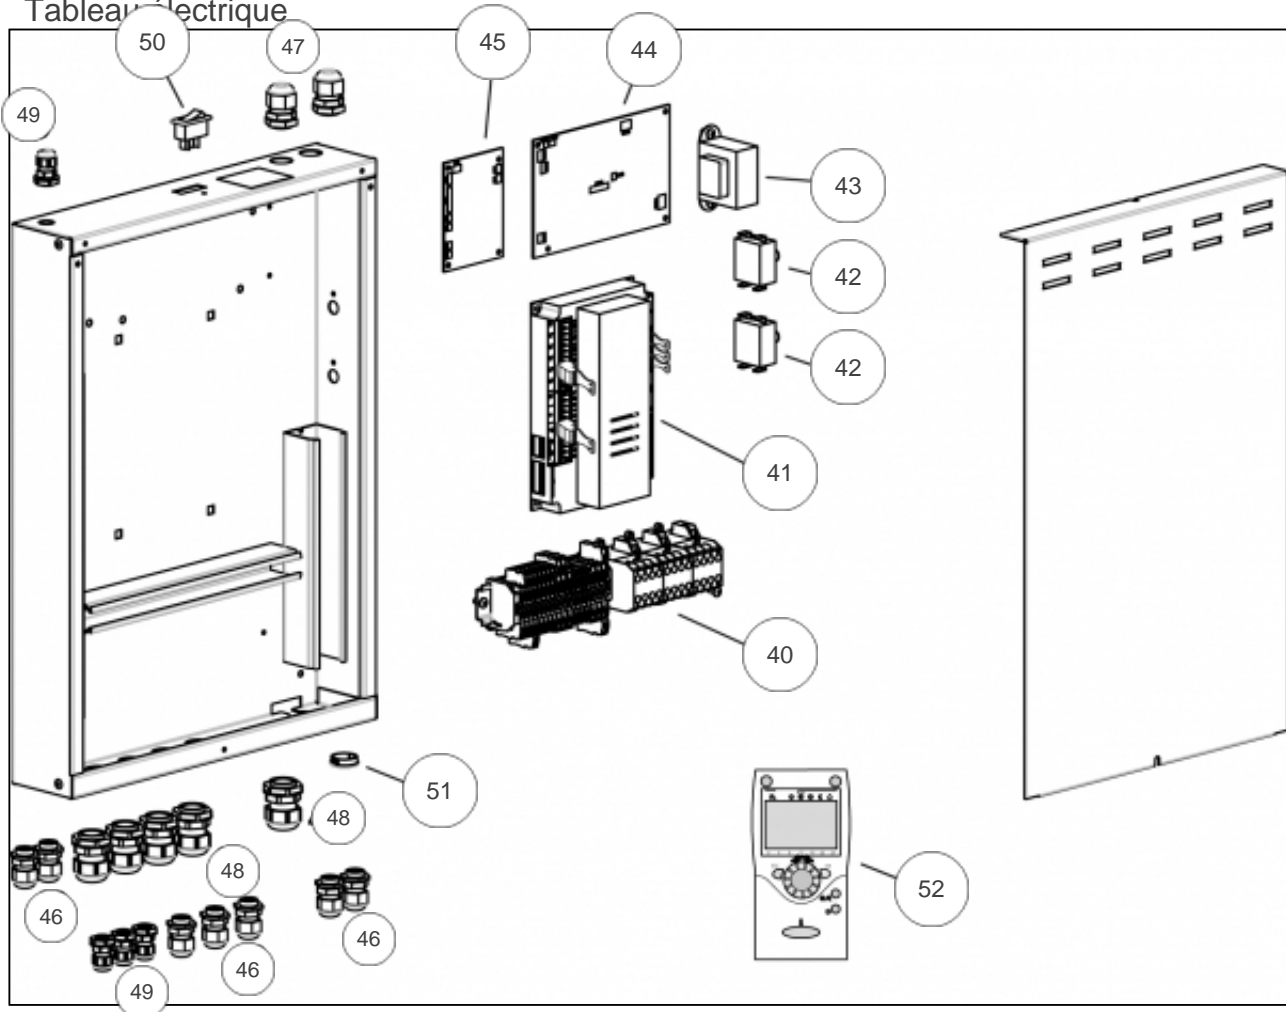

atlantic Pompes à Chaleur et Chaudières

Produits

Référence	Nom	Lettre
522625	ALFEA M6 FILIALES ATL	A

Tableau électrique

Références

Repère	Libellé	A
40	BORNIER	106471
41	REGULATEUR PAC S	979012
42	THERMOSTAT SECU 90°	178986
43	TRANSFORMATEUR PAC	181006
44	CARTE DE PUISSANCE PAC	197165
45	CARTE INTERFACE PAC	197166
46	PRESSE ETOUPE PA9	161016
47	PRESSE ETOUPE PA11	161017
48	SOCKELRAHMEN EMK 75 - 95 LRK 65	161020
49	PRESSE ETOUPE	161021
50	INTERRUPTEUR NOIR	139255
52	T 75 MONOBLOC	139101

Habillage du module hydraulique Alféa M6 ou M8

Références

Repère	Libellé	A
60	UE PAC ALFEA M6	985003
61	HABILLAGE DESSOUS	935520
62	HABILLAGE ARRIERE	935521
63	COUVERCLE	912715
64	COTE DROIT	209047
65	FACADE	937265
66	SUPPLEMENT HABILLAGE	207922
67	PIED SUPPORT	157358
68	SONDE EXTERIEURE 1K B 3528	198764
69	PASSE-FILS DG-TPE21	157301
70	CAPOT DE BALLON	112748
71	ISOLANT MONOBLOC	943117
72	ANNEAU MAINTIEN ISOLANT	101616
85	PASSE FIL 22	157323

Hydraulique

Références

Repère	Libellé	A
1	VASE PLAT 6 L	188248
2	REDUCTION F3/4 M3/8	164613
3	JOINT12X17CAOUTCHOUC	142721
4	FLEXIBLE DE VASE	132229
5	FLEXIBLE	132232
6	PURGEUR MANUEL 3/8	159422
7	SONDE DEPART PAC	975502
8	ISOLATION TUYAUTERIES	982200
9	TUYAU DEPART BALLON	184049
10	TUYAU RETOUR	184048
11	CIRCULATEUR WILO RS25/7	109950
12	TUYAUTERIE DE DEPART	184033
13	BOUTEILLE GAZ M6	965835
14	BOUTEILLE LIQUIDE M8-6	965834
15	VANNE SPHERE MF15X21	188161
16	JOINT TRAPPE 9722510	142342
17	TRAPPE DE VISITE 2 X 1.5KW	982122
18	JOINT RESISTANCE	142694
19	RESISTANCE ELECTRIQUE 1.5KW	168001
20	VIS METAUX 10X14	189756
21	CORPS DE CHAUFFE M8-6	911184
22	FLEXIBLE 9522801 1M	182400
23	EMBOUT CANNEL9712303	123228
24	SOUPAPE 1/2	174420
25	MANOMETRE D50 4BARS	149954
26	JOINT20X27CAOUTCHOUC	142722
27	JOINT EP.2 40X49	142734
28	JOINT	142735
29	TUBE VERSILIC 6X9 1M	183105
30	COLLIER FIL ELAST.P	110624