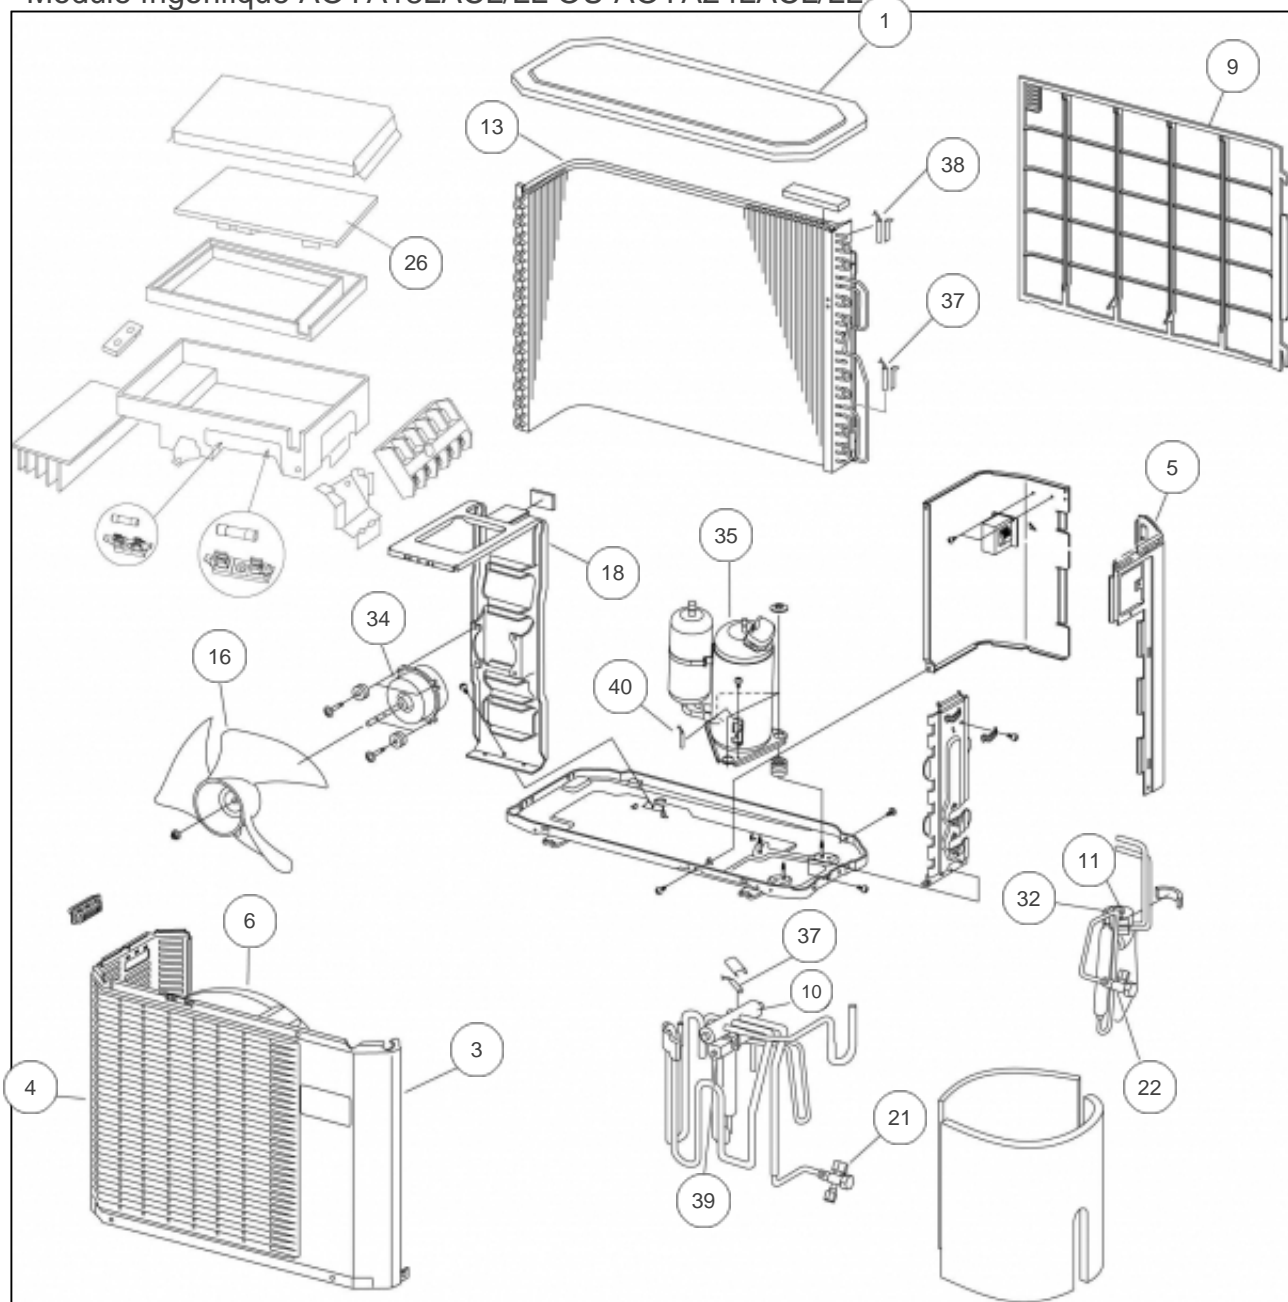

Module frigorifique AOYA18LACL/LL OU AOYA24LACL/LL

Références

Repère	Libellé	A
1	TOIT AOYA18LALL	891516
3	FACADE AVANT AOYA18LALL	891515
4	GRILLE PROTECTION AVANT	890717
5	FACADE DROITE	898084
6	PROTECTION HELICE (18/24)	890719
9	GRILLE PROTECTION AOYA18LALL	891514
10	VANNE 4 VOIES AOYA 18 LACL	890062
11	DETENDEUR	891300
13	CONDENSEUR AOYA 18LACL	891837
16	HELICE	890056
18	SUPPORT MOTEUR	891292
21	RACCORD GAZ 1/2	891518
22	VANNE 2 VOIES 1/4 LIQUIDE	891294
26	PLATINE REGULATION	891836
32	BOBINE DETENDEUR	891301
34	MOTEUR VENTILATION	891834
35	COMPRESSEUR	891833
37	JEU DE SONDAS REFOULEMENT ET CONDENSEUR	891272
39	BOBINE VANNE 4 VOIES	890059
40	SONDE COMPRESSEUR	891838