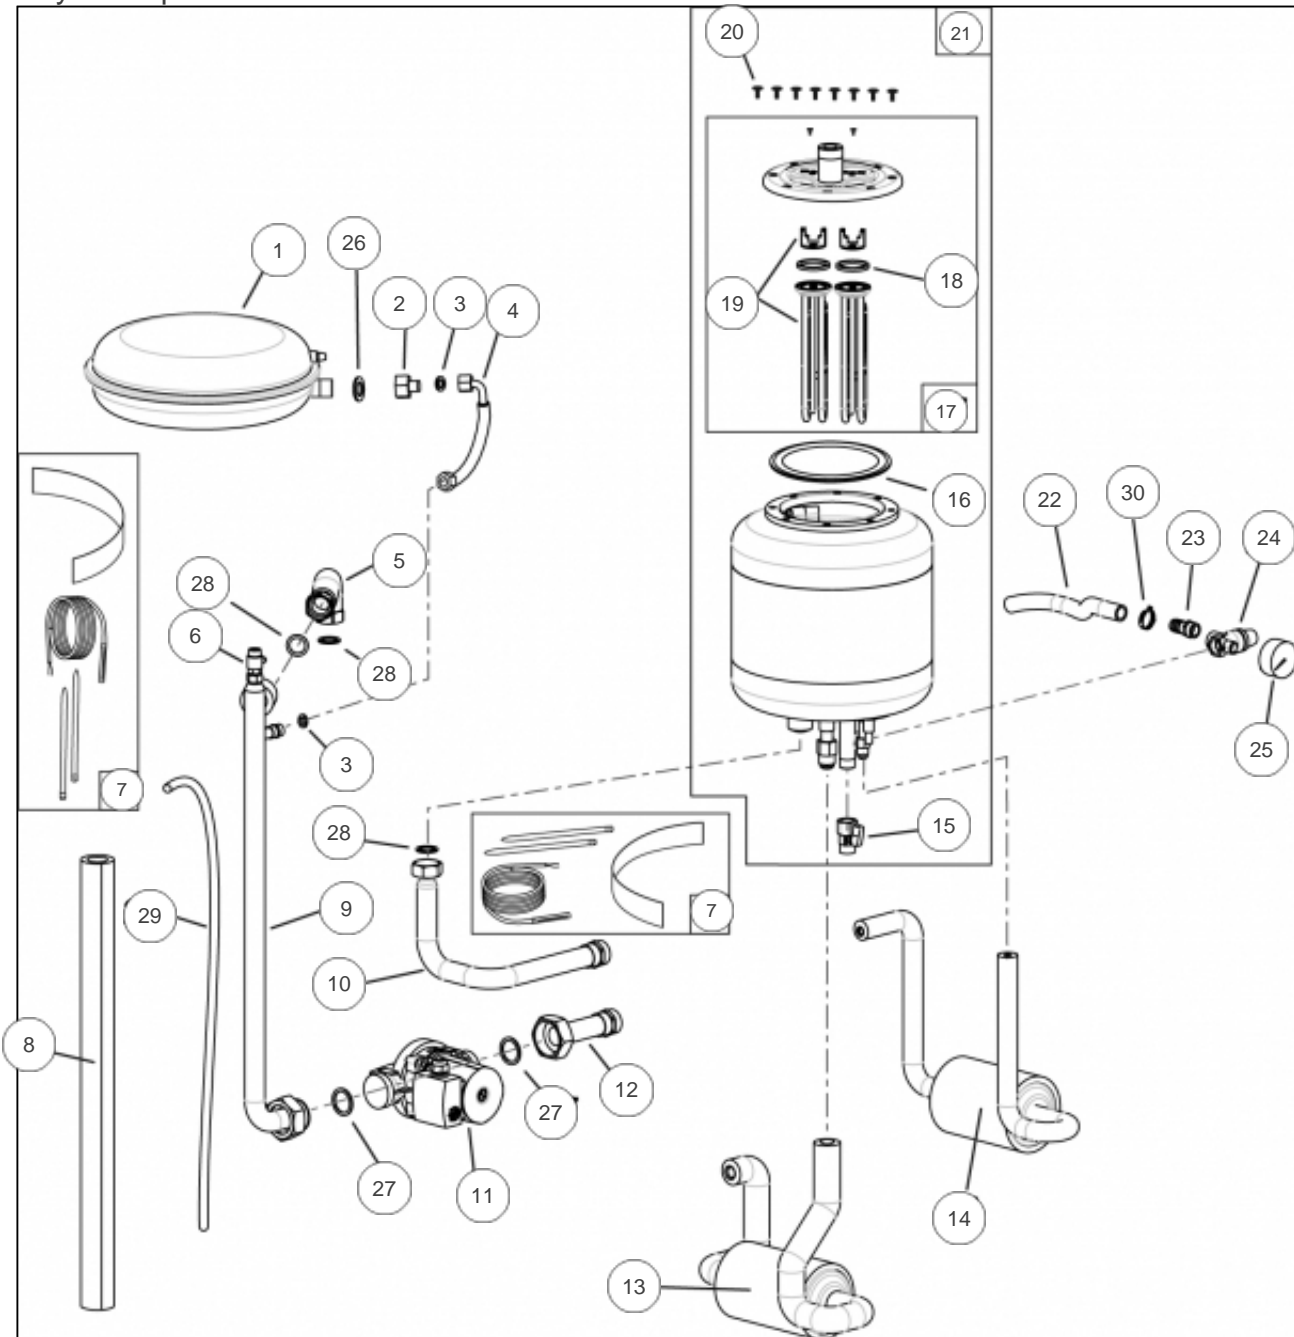

atlantic Pompes à Chaleur et Chaudières

Produits

Référence	Nom	Lettre
522625	ALFEA M6 FILIALES ATL	A

Tableau électrique

Références

Repère	Libellé	A
40	BORNIER	106471
41	REGULATEUR PAC S	979012
42	THERMOSTAT SECU 90°	178986
43	TRANSFORMATEUR PAC	181006
44	CARTE DE PUISSANCE PAC	197165
45	CARTE INTERFACE PAC	197166
46	PRESSE ETOUPE PA9	161016
47	PRESSE ETOUPE PA11	161017
48	SOCKELRAHMEN EMK 75 - 95 LRK 65	161020
49	PRESSE ETOUPE	161021
50	INTERRUPTEUR NOIR	139255
52	T 75 MONOBLOC	139101

Habillage du module hydraulique Alféa M6 ou M8

Références

Repère	Libellé	A
60	UE PAC ALFEA M6	985003
61	HABILLAGE DESSOUS	935520
62	HABILLAGE ARRIERE	935521
63	COUVERCLE	912715
64	COTE DROIT	209047
65	FACADE	937265
66	SUPPLEMENT HABILLAGE	207922
67	PIED SUPPORT	157358
68	SONDE EXTERIEURE 1K B 3528	198764
69	PASSE-FILS DG-TPE21	157301
70	CAPOT DE BALLON	112748
71	ISOLANT MONOBLOC	943117
72	ANNEAU MAINTIEN ISOLANT	101616
85	PASSE FIL 22	157323

Hydraulique

Références

Repère	Libellé	A
1	VASE PLAT 6 L	188248
2	REDUCTION F3/4 M3/8	164613
3	JOINT12X17CAOUTCHOUC	142721
4	FLEXIBLE DE VASE	132229
5	FLEXIBLE	132232
6	PURGEUR MANUEL 3/8	159422
7	SONDE DEPART PAC	975502
8	ISOLATION TUYAUTERIES	982200
9	TUYAU DEPART BALLON	184049
10	TUYAU RETOUR	184048
11	CIRCULATEUR WILO RS25/7	109950
12	TUYAUTERIE DE DEPART	184033
13	BOUTEILLE GAZ M6	965835
14	BOUTEILLE LIQUIDE M8-6	965834
15	VANNE SPHERE MF15X21	188161
16	JOINT TRAPPE 9722510	142342
17	TRAPPE DE VISITE 2 X 1.5KW	982122
18	JOINT RESISTANCE	142694
19	RESISTANCE ELECTRIQUE 1.5KW	168001
20	VIS METAUX 10X14	189756
21	CORPS DE CHAUFFE M8-6	911184
22	FLEXIBLE 9522801 1M	182400
23	EMBOUT CANNEL9712303	123228
24	SOUPAPE 1/2	174420
25	MANOMETRE D50 4BARS	149954
26	JOINT20X27CAOUTCHOUC	142722
27	JOINT EP.2 40X49	142734
28	JOINT	142735
29	TUBE VERSILIC 6X9 1M	183105
30	COLLIER FIL ELAST.P	110624