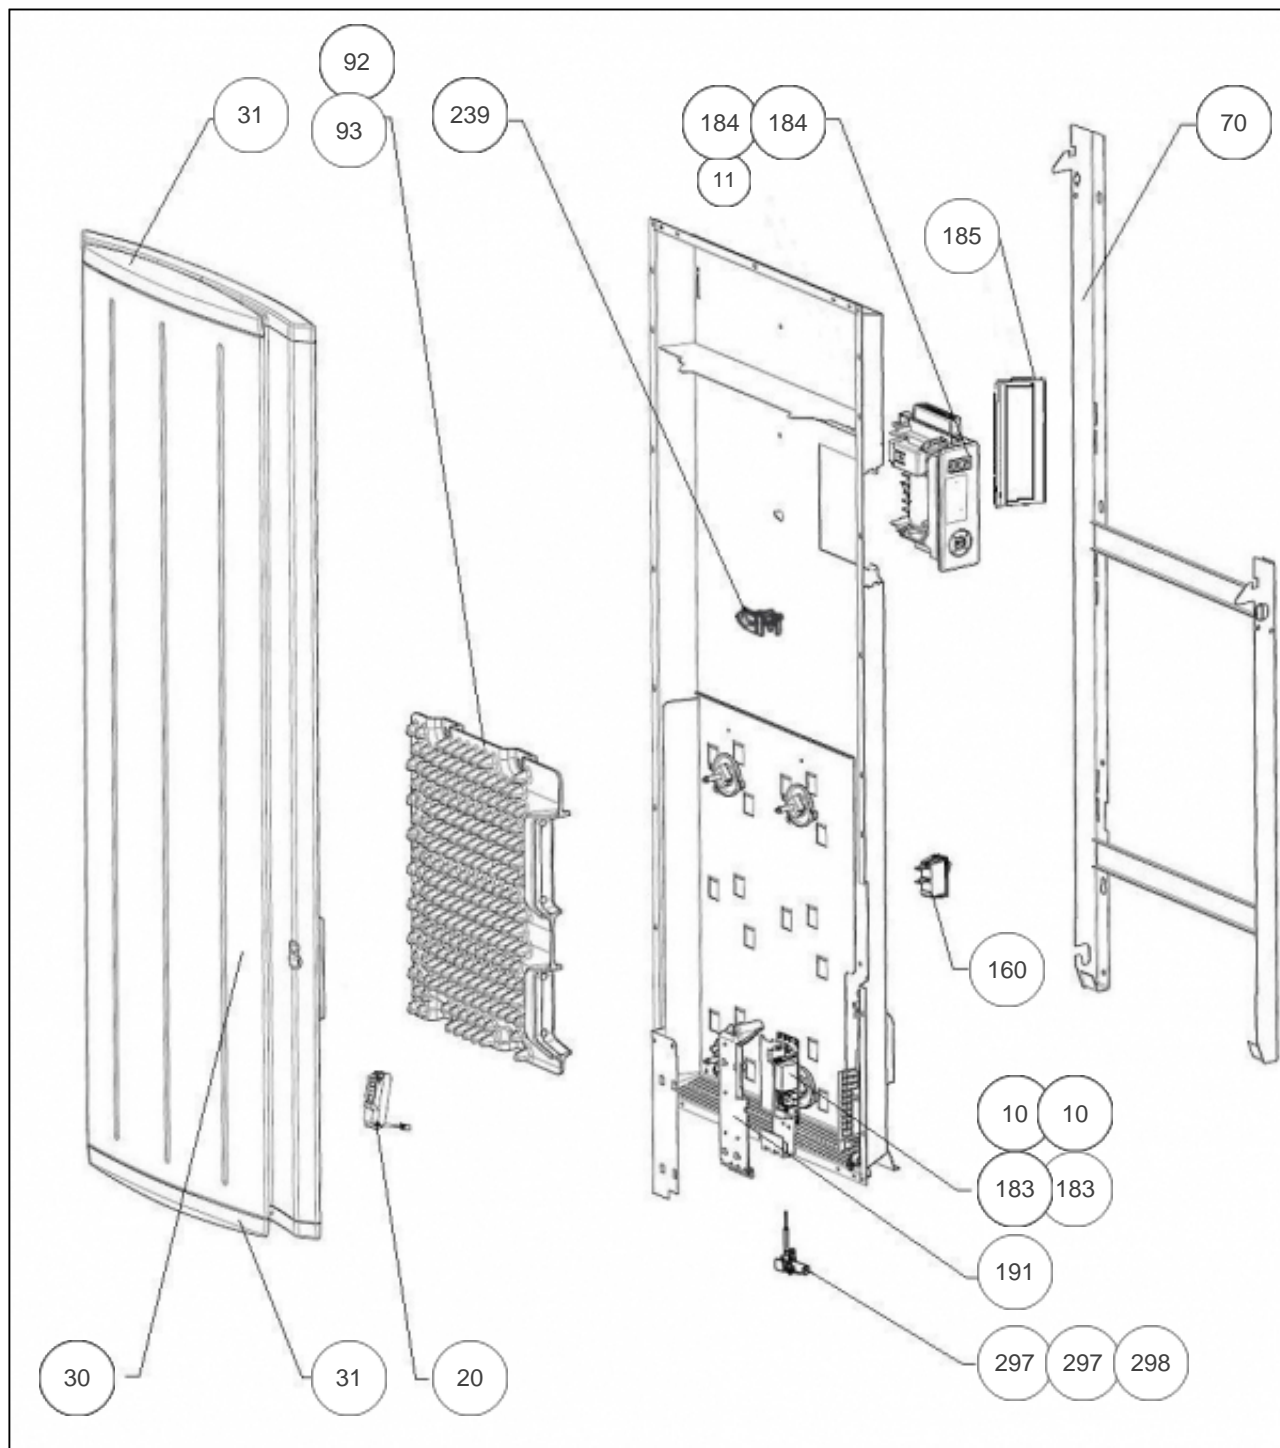

Atlantic Radiateurs & Eau Chaude Sanitaire

Produits

Référence	Nom	Lettre
507720	MARADJA PI CONNECTE V 2000W BLC	C

Paramètres

Référence	Puissance(W)	Lettre
507720	2000	C

Références

Repère	Libellé	C
10	ENS. FILERIES R4G2 V 2000W <i>avant/before 16.45</i>	082181
10	FAISCEAU DE PUISSANCE 2000W <i>depuis/since 16.45</i>	083328
11	CABLE LIAISON BOITIER DIGIT. / CELLULE <i>depuis/since 16.45</i>	083324
20	BOITIER + CELLULE (DAP 0)	087180
30	FACADE BLANCHE MARAD.BIS V 2000W + JOUES	097524
31	PLASTRON MARADJA V PILOT. INT.	093109
70	SUPPORT MURAL V 1500 - 2000W	098319
92	CORPS DE CHAUFFE FONTE 1140W +SUPP (COEF.1)	086343
93	CORPS DE CHAUFFE FONTE 446W +SUPP (COEF.1)	086346
160	INTERRUPTEUR + CABLE ALIM. BLANC	083325
183	CARTE DE PUISSANCE U0-53-2703 <i>depuis/since 16.45</i>	087374
183	CARTE DE PUISSANCE U0-54-6552 <i>avant/before 16.45</i>	087379
184	BOITIER COMMANDE DIGITAL I2G PROG209 <i>avant/before 16.45</i>	087454
184	BOITIER COMMANDE DIGITAL I2G PROG194 <i>depuis/since 16.45</i>	088303
185	VOLET SEUL POUR BOITIER DIGITAL I2G	091465
191	BOITIER DE PUISSANCE SANS CARTE + COUVER	091424
239	LIMITEUR DE TEMPERATURE 120ø	699642
297	SONDE THERMOSTAT LG 140MM <i>avant/before 16.45</i>	083042
297	SONDE THERMOSTAT LG240MM <i>depuis/since 16.45</i>	083055
298	ECRAN DE SONDE <i>depuis-since 16.45</i>	091897