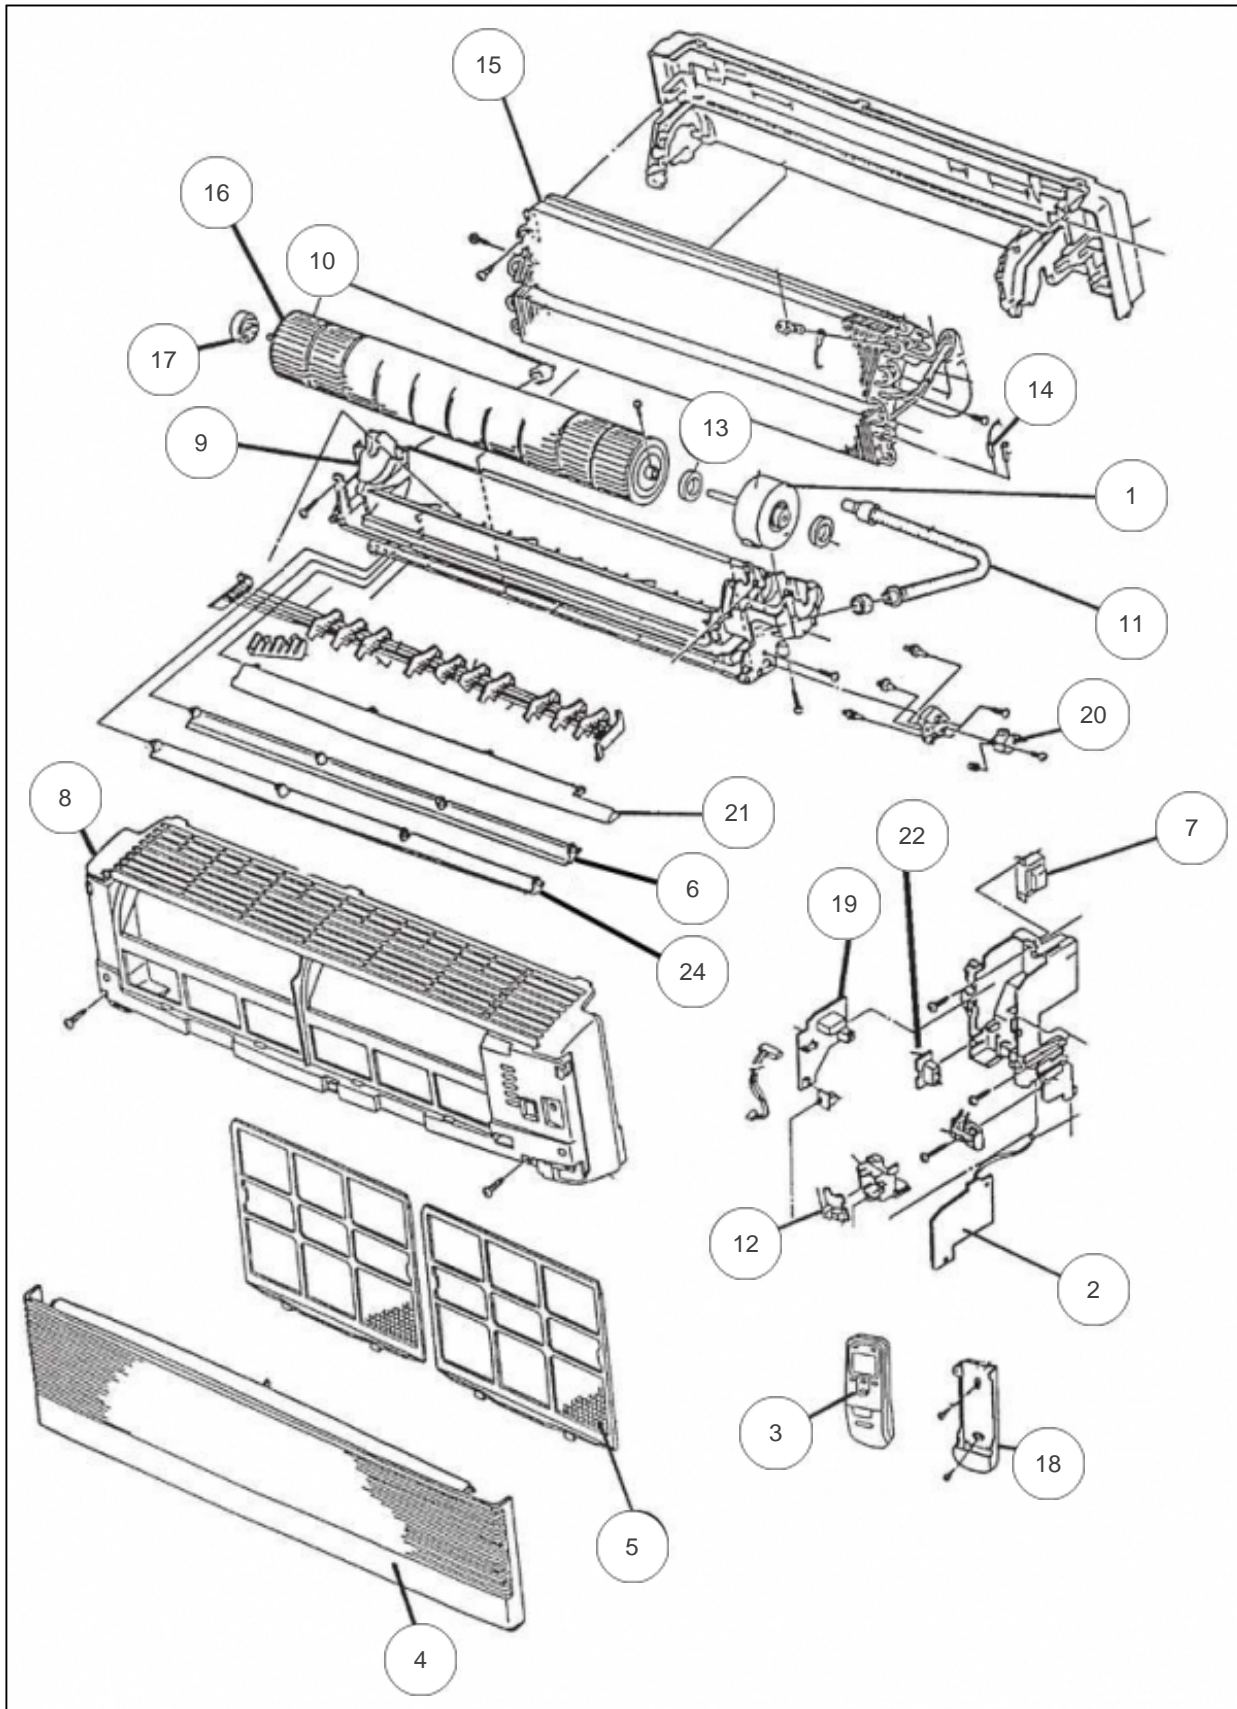

## Produits

---

Référence	Nom	Lettre
836712	ASY12ASE-W	

## Références

Repère	Libellé	
1	MOTEUR VENTILATION	899730
2	PLATINE REGULATION	899733
3	TELECOMMANDE IR	899735
4	FACADE AVANT	899737
5	FILTRE	899738
6	VOLET BAS	899739
7	TRANSFORMATEUR	899318
8	CORPS AVANT	899741
9	BAC A CONDENSATS	899742
10	BOUCHON DE CONDENSATS	899322
11	TUYAU DE CONDENSATS	890703
12	PLATINE IR	899744
13	SILENTBLOC	899616
14	SONDE EVAPORATEUR	899129
15	EVAPORATEUR	899746
16	TURBINE	899747
17	SILENTBLOC TURBINE	899621
18	SUPPORT TELECOMMANDE	899373
19	PLATINE ALIMENTATION + RELAIS	899524
20	MOTEUR VOLET	899751
21	DIFFUSEUR	899719
22	PLATINE RELAIS	899905
24	VOLET HAUT	890112