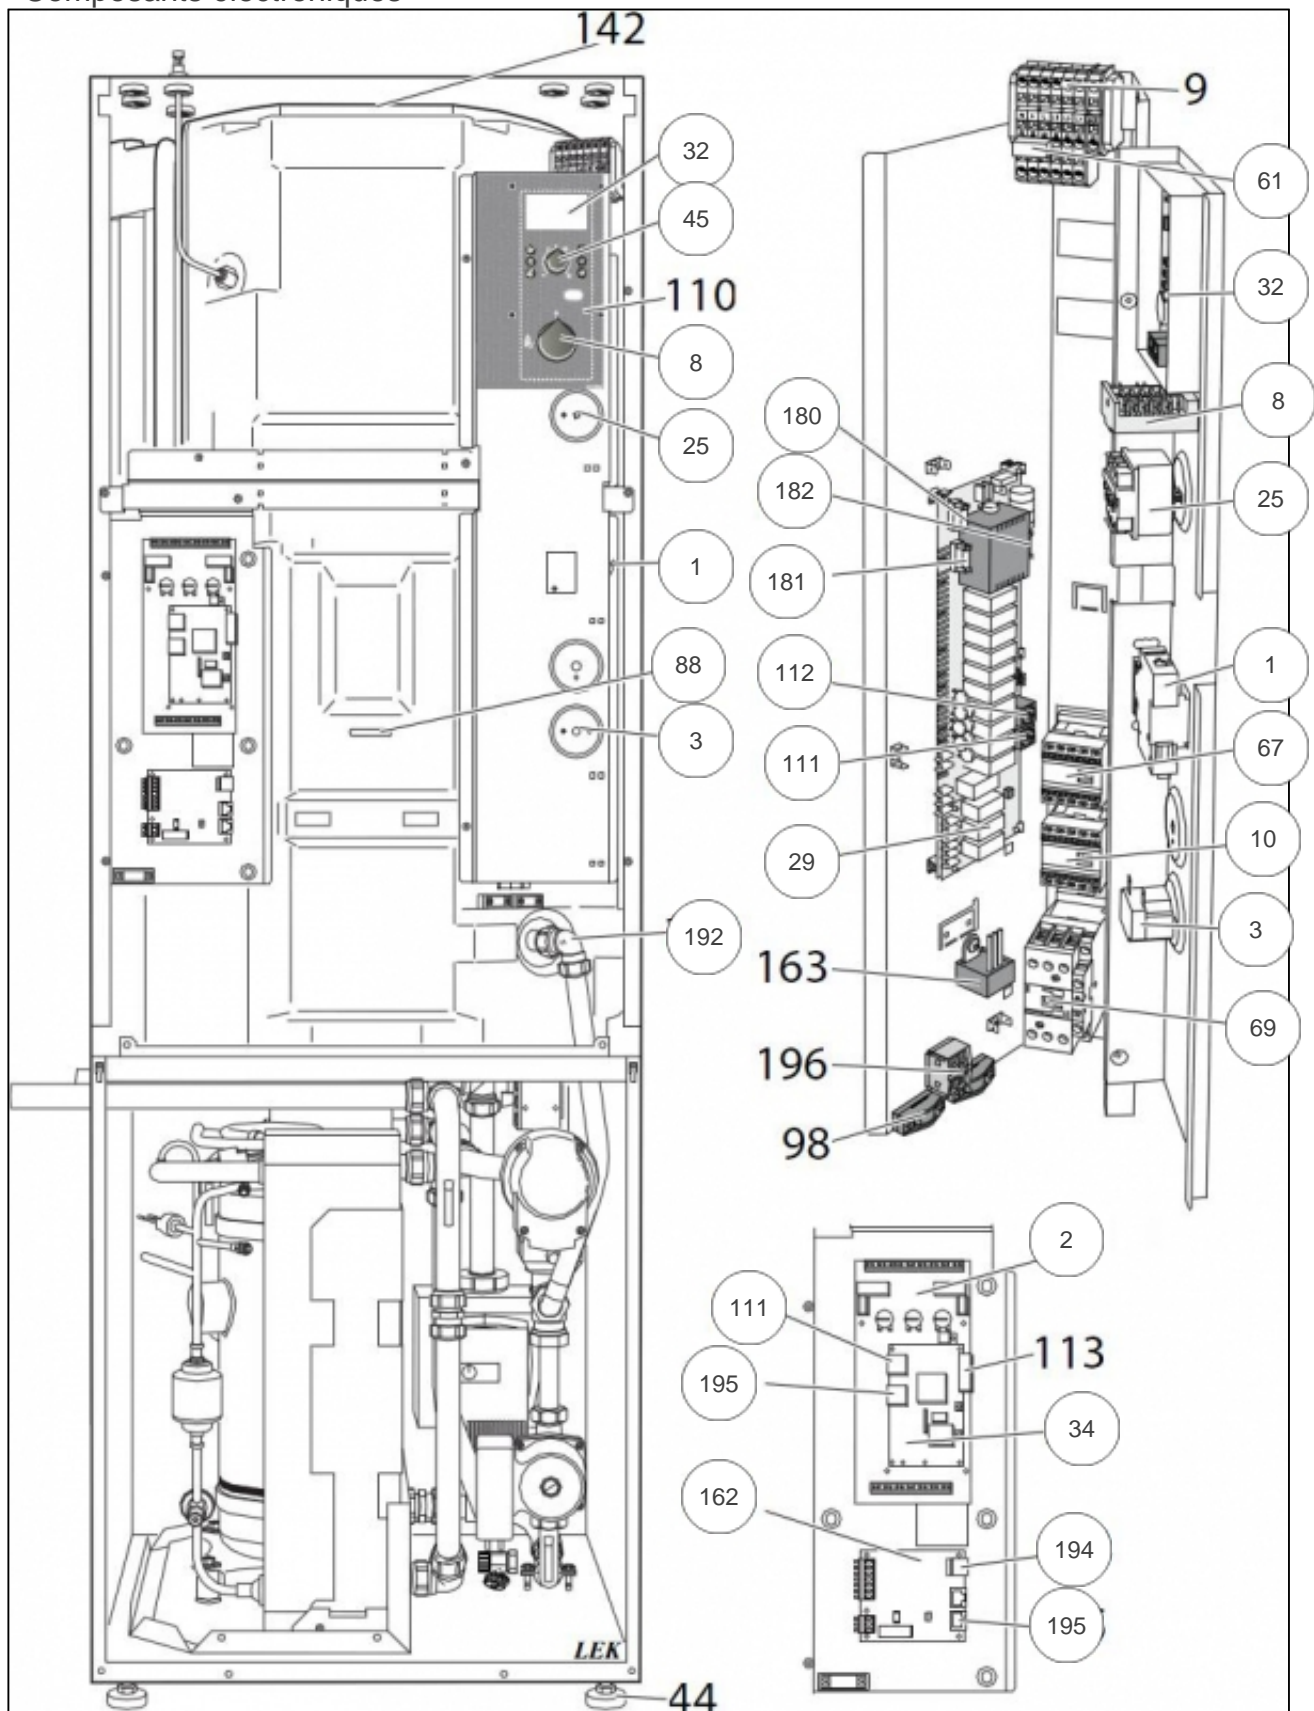

Composants électroniques

Références

Repère	Libellé	
1	CONTACTEUR MOELLER	171834
2	CARTE DE GESTION DE L ALIMENTATION	071496
3	THERMOSTAT ECS 35°/45°C - 1240	072022
8	INTERRUPTEUR PAC NIBE	071498
25	THERMOSTAT DE SECURITE	071510
29	CARTE RELAIS 1240	072028
32	UNITE AFFICHAGE 1240	072026
34	CARTE REGULATION	171874
45	BOUTON POTENTIOMETRE DIA. 24	071998
61	CONDENSATEUR	171876
67	CONTACTEUR 1240/1140	071995
69	CONTACTEUR DILM25-10	072018
88	SONDE DE TEMPERATURE 1220	071536
111	CABLE AV. CONNECTEUR	071538
162	CARTE DE CONTROLE	171650
181	FUSIBLE CERAMIQUE 2.5A	171628
182	FUSIBLE 1A	171627
192	COUDE	171626
194	CABLE PLAT L1750	171685
195	CABLE AV. CONNECTEUR	071539