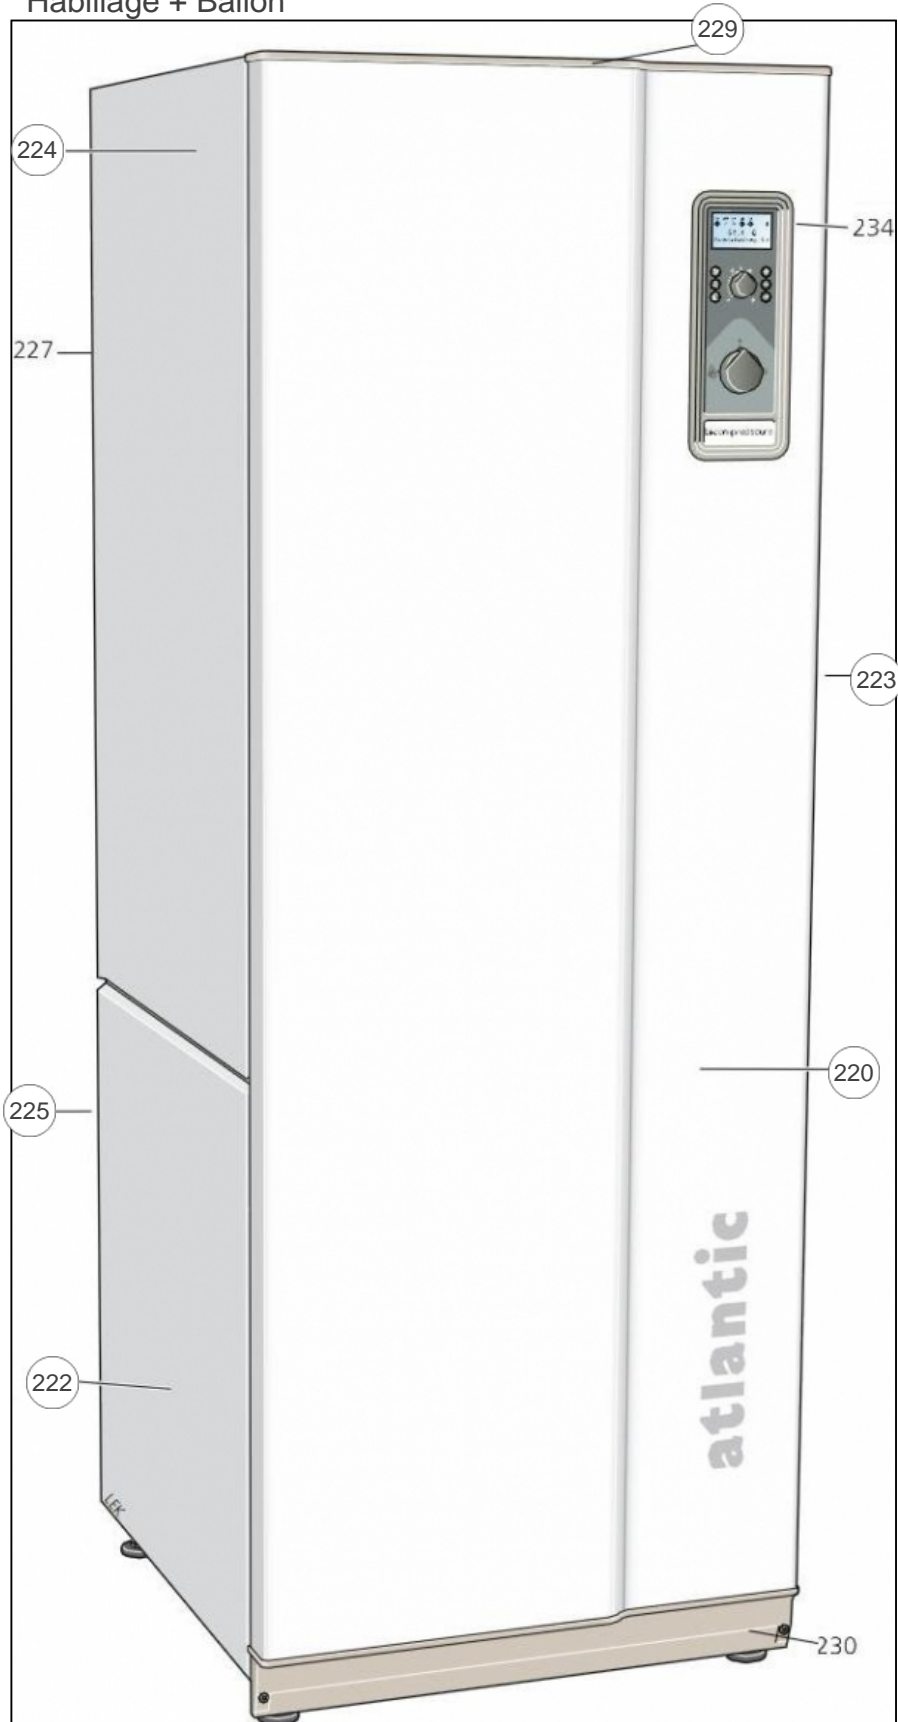

### Produits

Référence	Nom	Lettre
023503	GEOLIS DUO 16 INVERTER	

### Paramètres

Référence	Puissance(KW)	Lettre
023503	16	

Habillage + Ballon

## Références

---

Repère	Libellé	
	BALLON EAU CHAUDE	171899
220	FACADE	171871
222	JAQUETTE LAT. INF. D. OU G. 1240-1220/12	072039
223	JAQUETTE LAT. INF. D. OU G. AVEC DECOUPE	072040
224	JAQUETTE LAT. SUP. D. OU G. 1240-1220/12	072038
225	JAQUETTE ARRIERE INF. 1140/1240/1120	072035
229	COUVERCLE	171839