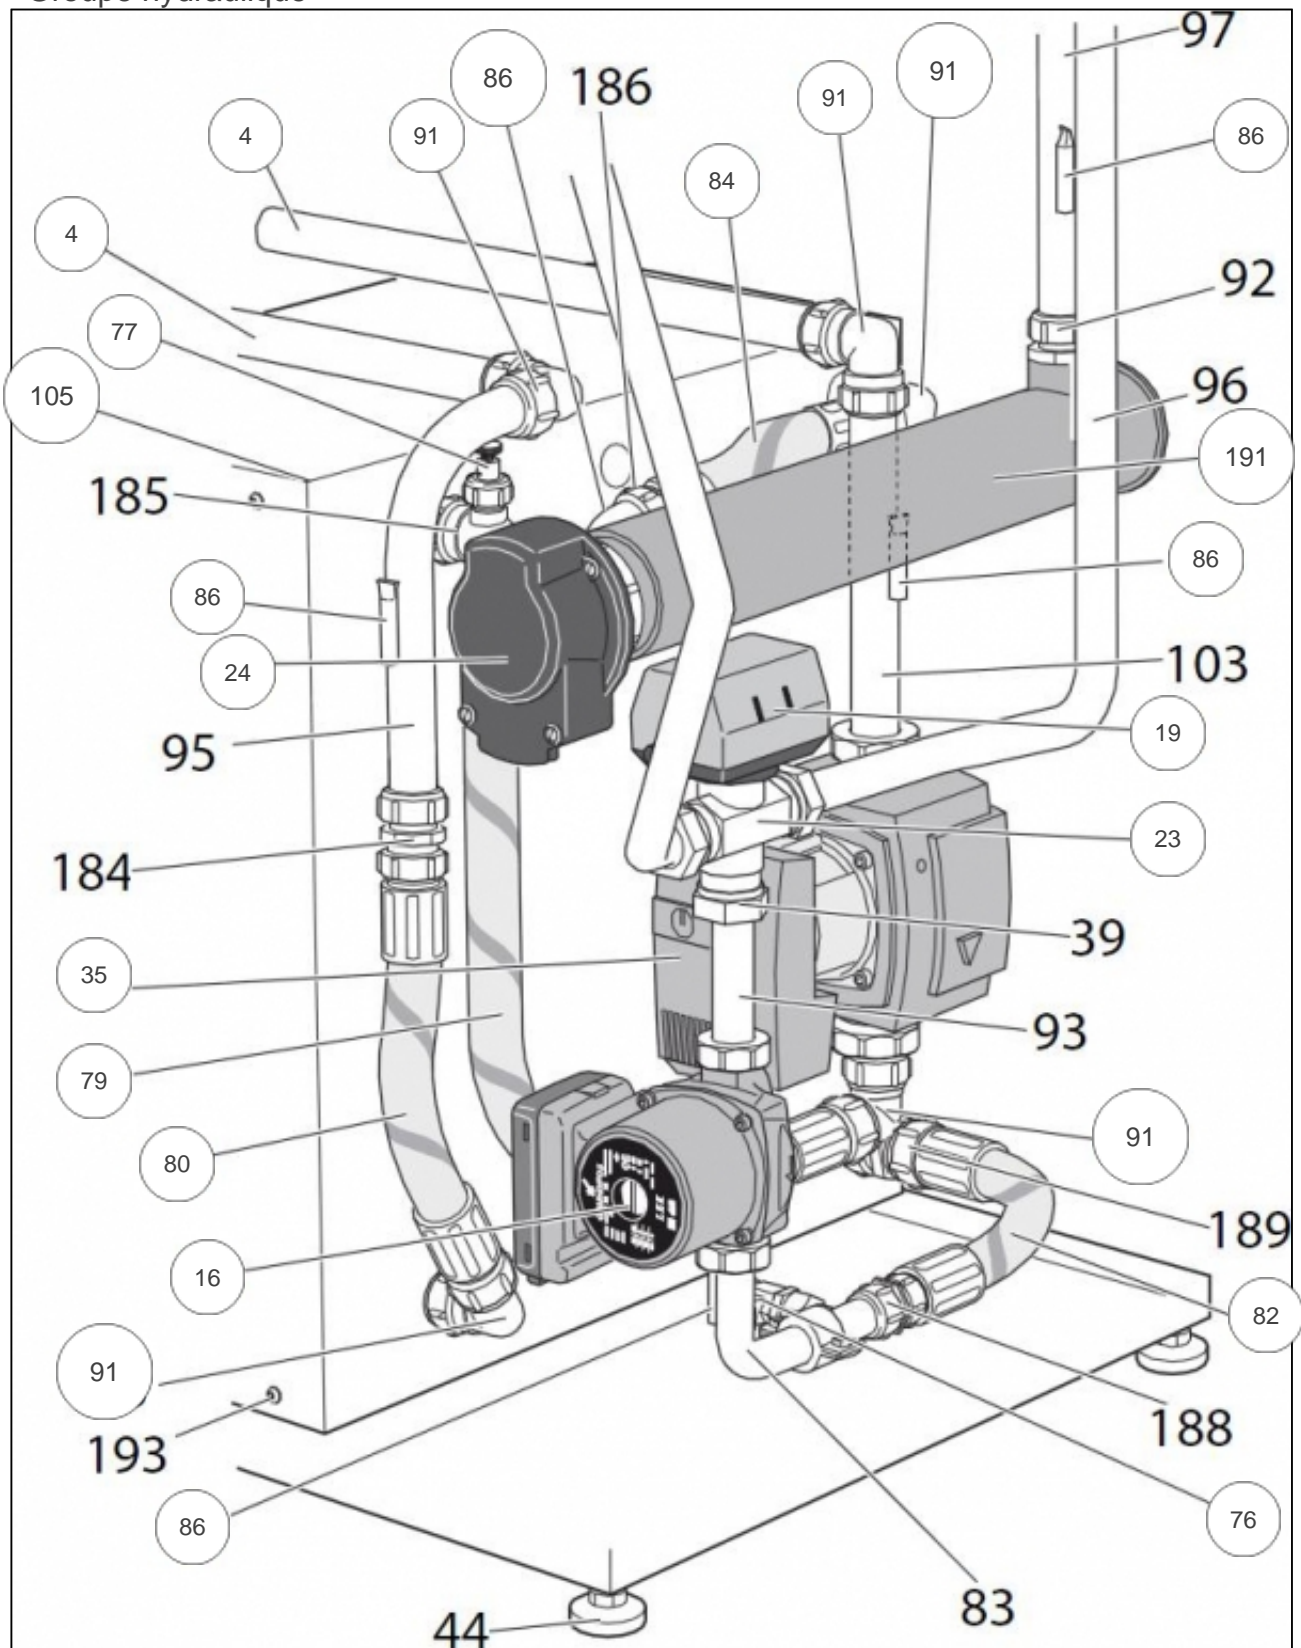

Groupe hydraulique

Références

Repère	Libellé	
4	TUYAUTERIE CUIVRE	171690
16	CIRCULATEUR CHAUFFAGE	171674
19	MOTEUR VANNE DIRECTIONNELLE	171717
23	VANNE 3 VOIES HONEYWELL REF 424202	071405
24	APPOINT ELECTRIQUE 1120-15/17KW	071509
35	CIRCULATEUR CAPTEUR	171679
76	VIDANGE DU CIRCUIT CHAUFFAGE	071533
77	VIS DE PURGE	171836
79	TUYAU FLEXIBLE	171875
80	TUYAU FLEXIBLE	171701
82	TUYAU FLEXIBLE	171872
84	TUYAU FLEXIBLE	171873
86	SONDE TEMPERATURE DEPART/RETOUR	071535
91	COUDE D28	171688
105	GROUPE FRIGO	171870
191	TUBE APPOINT ELECTRIQUE	171880