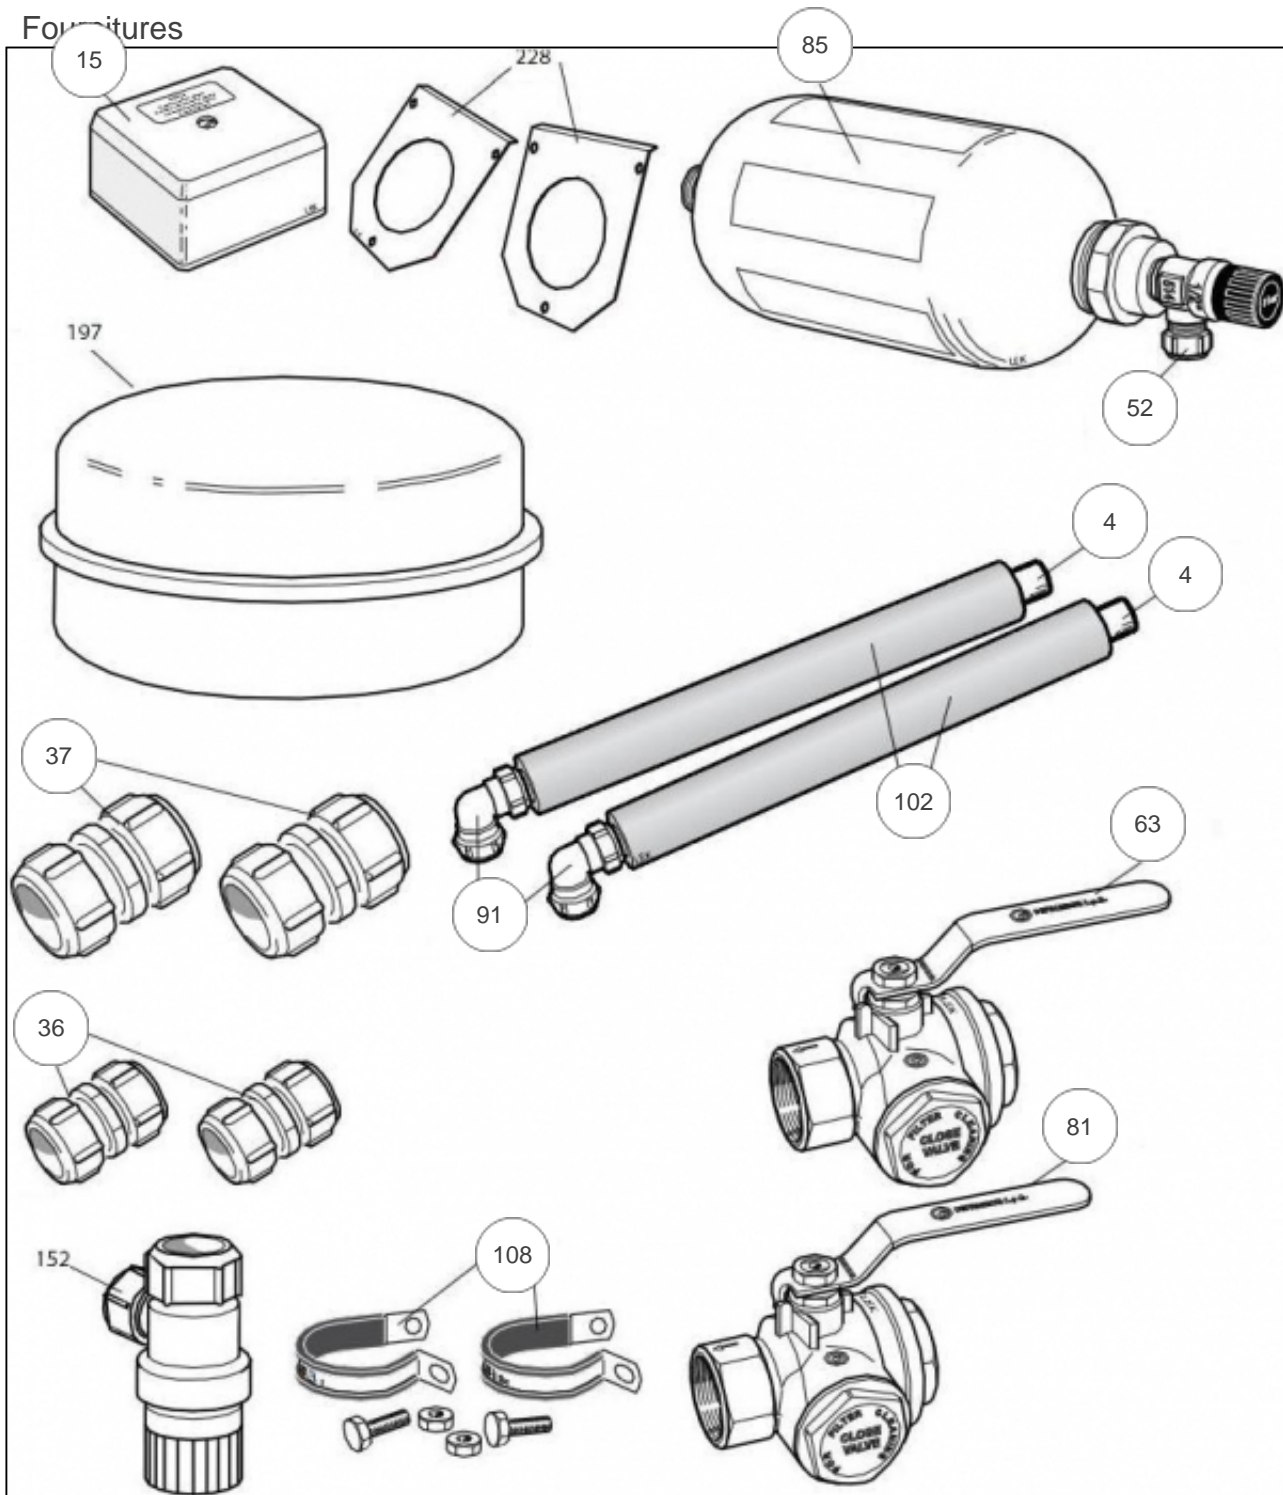

Fournitures

Références

Repère	Libellé	
4	TUYAUTERIE CUIVRE	171690
15	SONDE TEMPERATURE EXTERIEURE	171620
36	RACCORD COMPRESSION D22XG20	171720
37	RACCORD HYDRAULIQUE A OLIVES PAC DIA.28	072278
52	SOUPAPE DE SECURITE CIRCUIT CAPTEUR	071525
81	VANNE D'ISOLEMENT 1" AV. FILTRE	071526
85	VASE A NIVEAU	171780
91	COUDE D28	171688
102	ISOLATION TUYAUTERIE	171689
108	COLLIER	171687