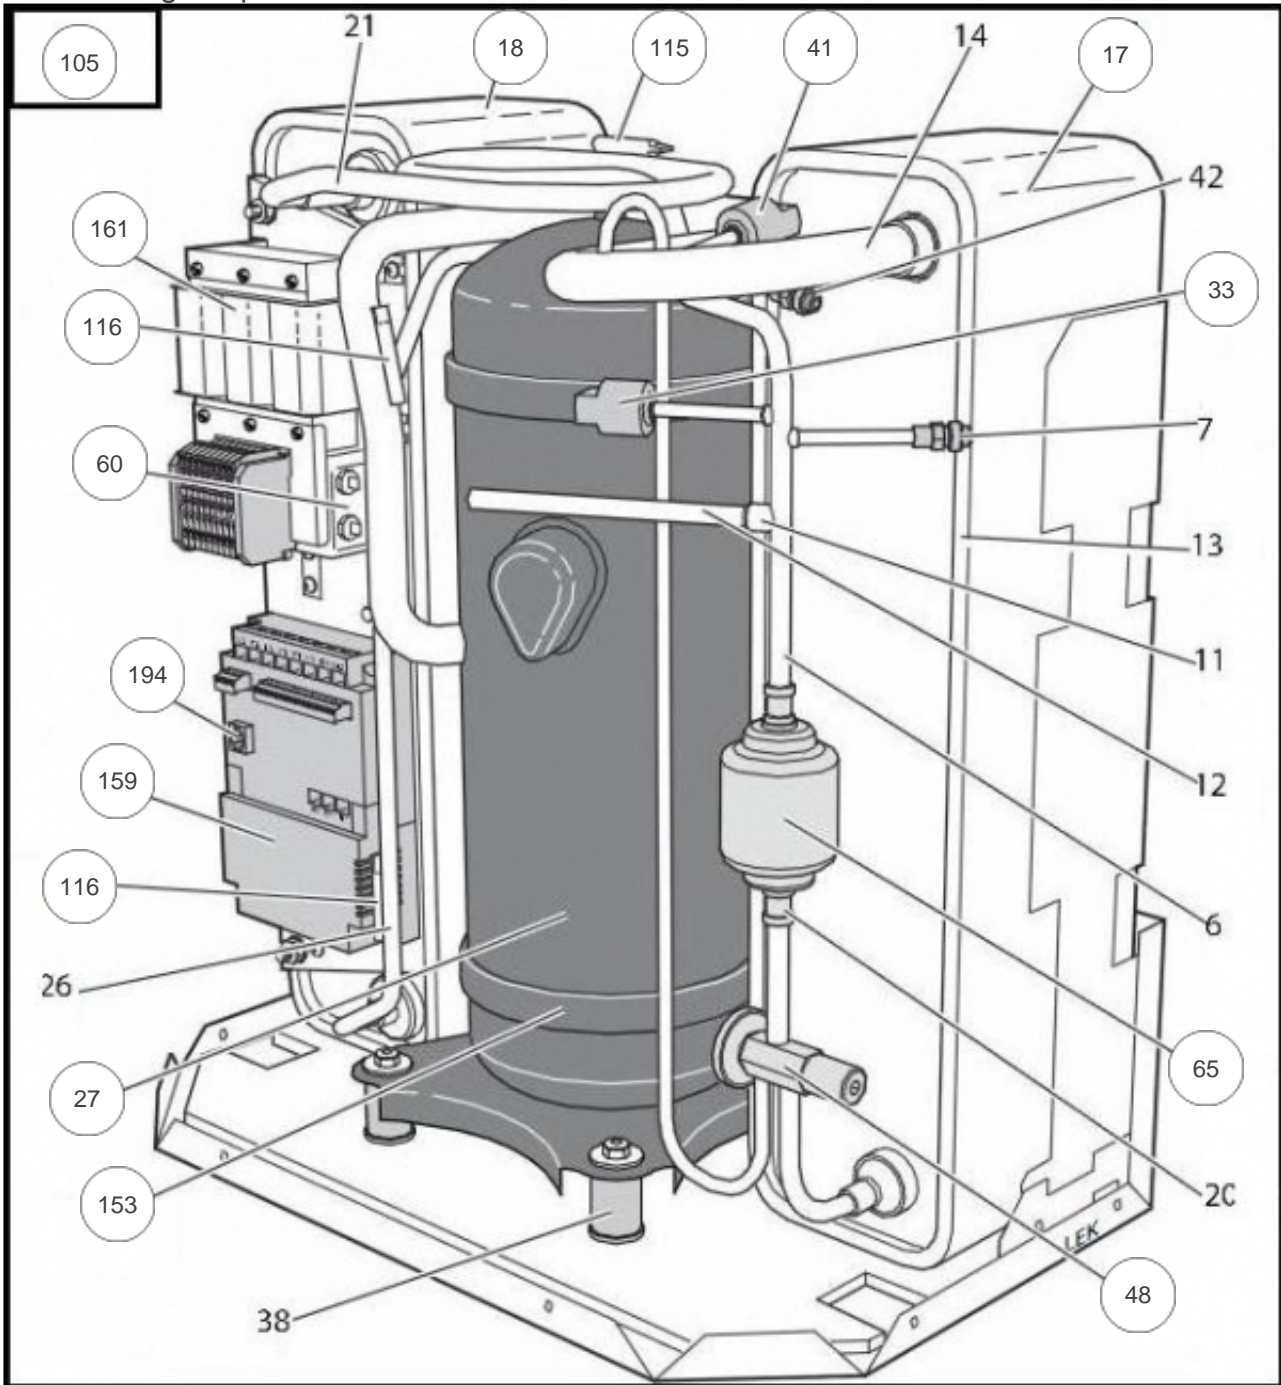

Module frigorifique

Références

Repère	Libellé	
17	EVAPORATEUR	171675
18	CONDENSEUR	171676
27	COMPRESSEUR PAC O/O 1250 16.2S	171677
33	PRESSOSTAT HAUTE PRESSION	072016
41	PRESSOSTAT BASSE PRESSION	071522
48	DETENDEUR	171680
60	FILTRE EMC	171681
65	FILTRE DESHYDRATEUR	171682
105	GROUPE FRIGO	171870
115	SONDE TEMPERATURE 418947	071858
116	SONDE TEMPERATURE 418944	071761
153	RESISTANCE CARTER COMPRESSEUR	171684
159	CARTE INVERTER	171710
161	DEMARREUR	171719
194	CABLE PLAT L1750	171685