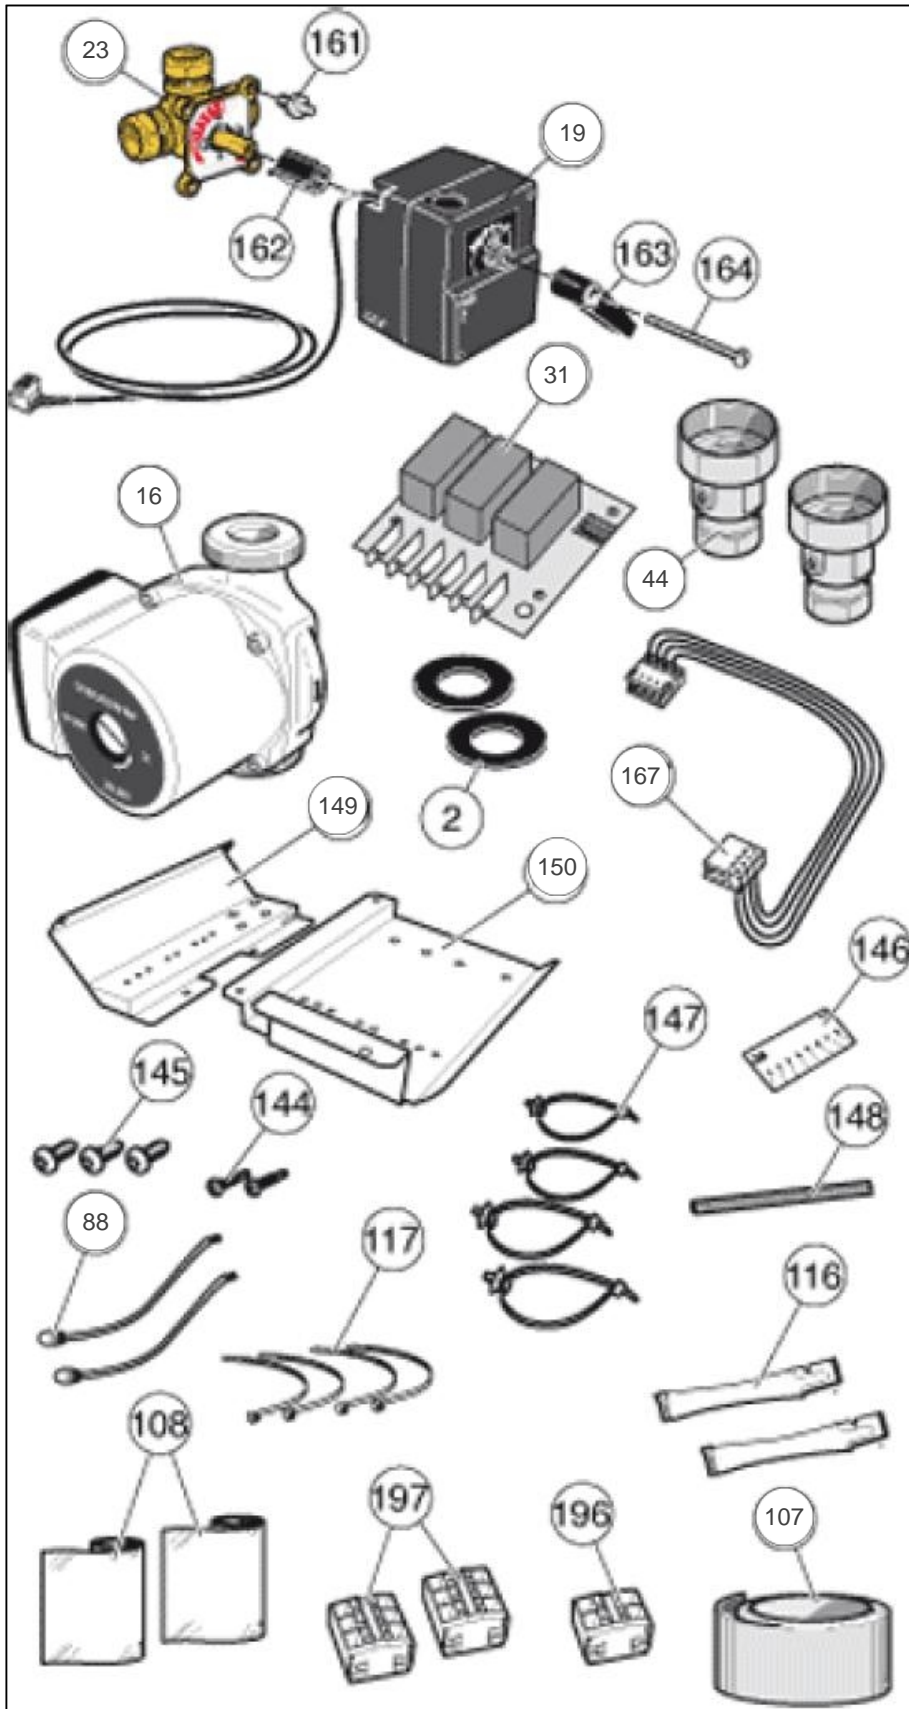

## Produits

---

Référence	Nom	Lettre
075103	KIT 2Z GEOLIS	

---

## Références

Repère	Libellé	
16	CIRCULATEUR CHAUFFAGE 1120-8KW	071503
19	MOTEUR VANNE BARBERI	171601
23	VANNE 3 VOIES KIT 2 ZONES ESV	171602
31	CARTE RELAIS 1330	071996
44	VANNE D ARRET	171645
88	SONDE DE TEMPERATURE 1220	071536
107	ROULEAU ISOLATION	171623
149	SUPPORT BORNIER 1140	171696
150	SUPPORT BORNIER 1240	171697
167	CABLE INTERCONNEXION	171603