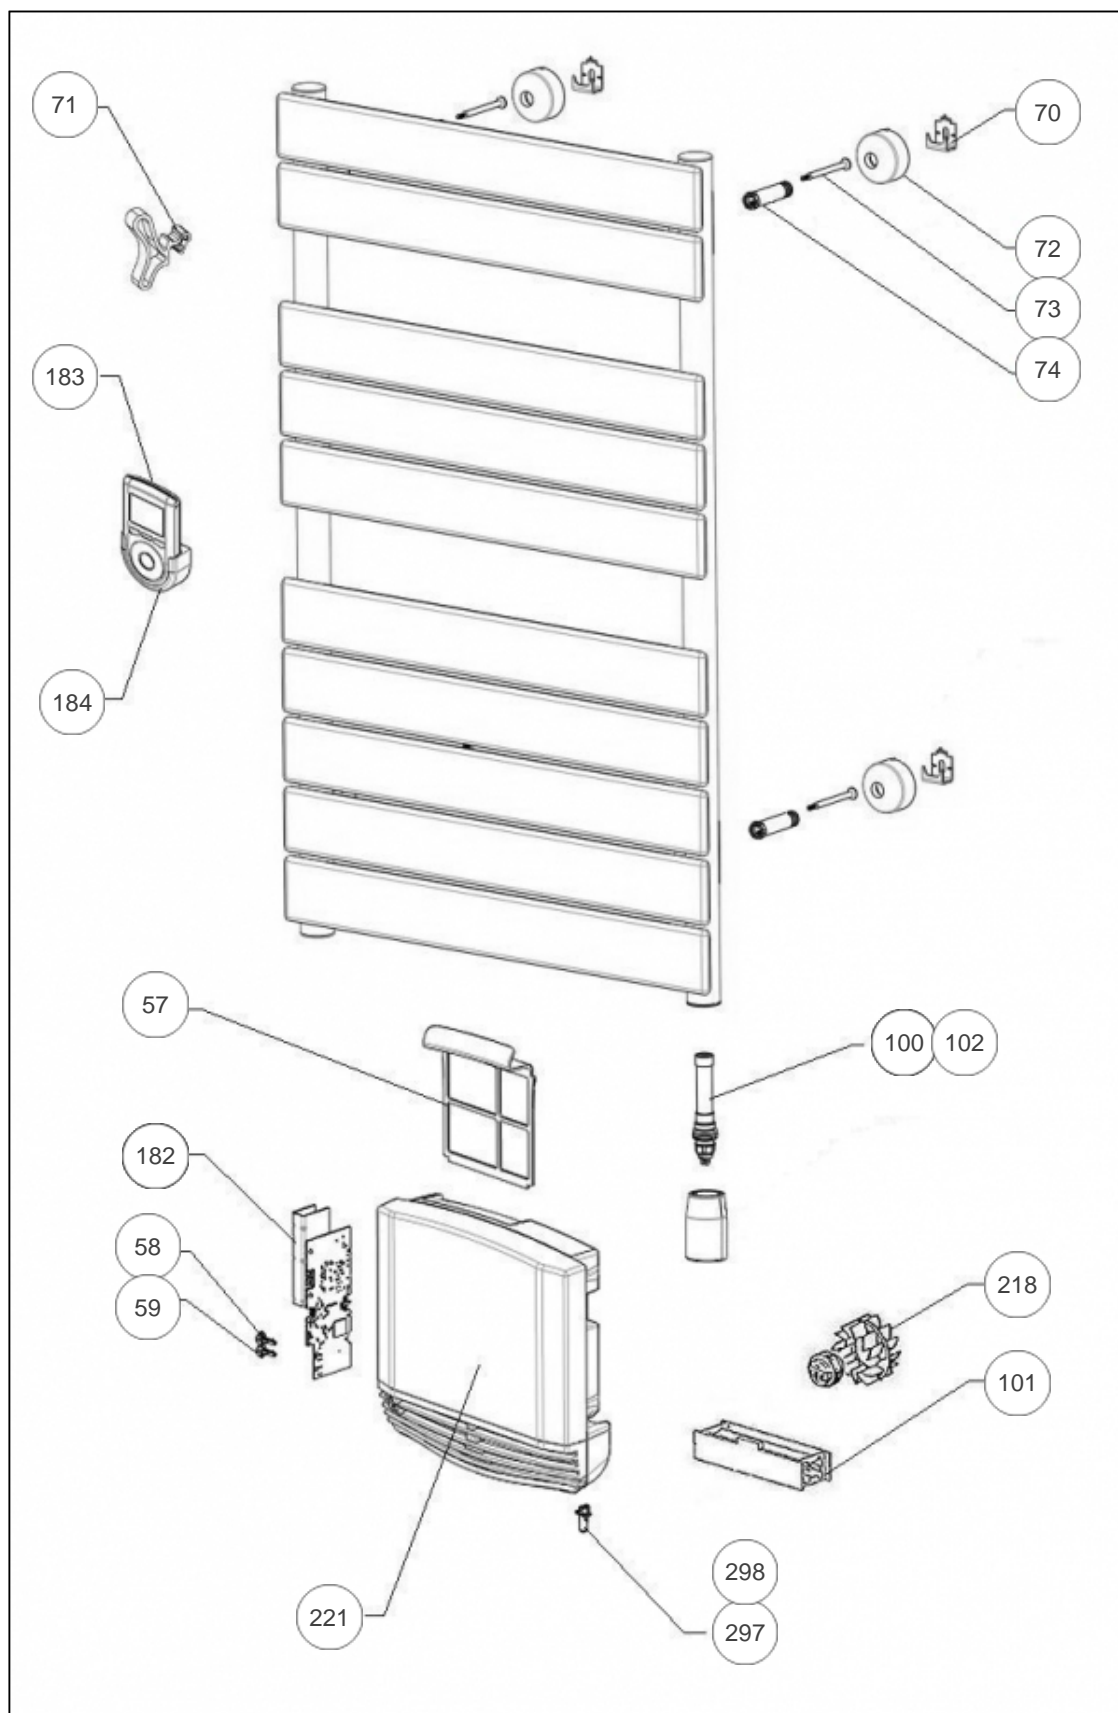

Atlantic Radiateurs & Eau Chaude Sanitaire

Produits

Référence	Nom	Lettre
861644	ADELIS 1750W ANTH	B

Références

Repère	Libellé	B
57	FILTRE POUR BLOC VENTILATION GRIS	088107
58	BOUTON TURBO BLOC VENTILATION	082094
59	BOUTON ON/OFF BLOC VENTILATION	082095
70	FIXATIONS MURALES (CROCHETS, VIS)	098106
71	KIT PATERE ETROIT-MIXTE ANTHRACITE	094102
72	CACHE FIXATION MURALE X4 ANTHRACITE	091581
73	VIS M4 HEXAGONALE (X1)	098574
74	ENTRETOISE LONGUE X4 ANTHRACITE	098625
100	RESISTANCE PILOTEE 750W + JOINT	086405
101	RESISTANCE 1000W POUR BLOC VENTILATION	086407
102	CABLE RESISTANCE / THERMOSTAT GRIS	083698
182	CARTE ELECT. SEULE LPO 1750W PROG.2	087254
183	COMMANDE DIGITALE ATLANTIC + SUPPORT	087977
184	SUPPORT COMMANDE DEPORTEE	098350
218	ENSEMBLE MOTEUR + HELICE	088067
221	BLOC VENTILATION GRIS CPT (SANS CARTE)	088114
297	SONDE BLOC VENTILATION	082093
298	CABLE ALIMENTATION PVCD GRIS	083697