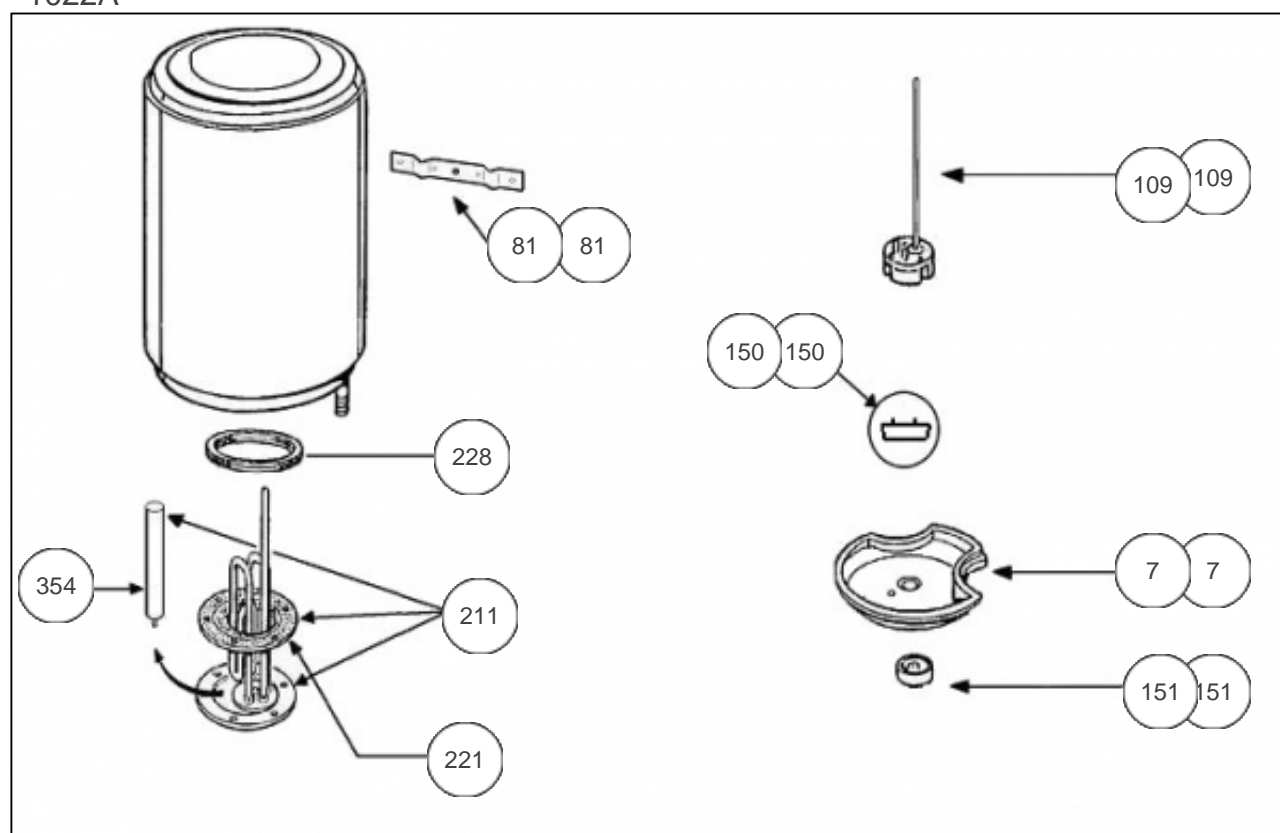

### Produits

Référence	Nom	Lettre
325216	ATL PC BLINDE COMP SUR 015L 1600M	C

M04/00 à M12/00: Cuve SECUREX. Depuis M01/01: Cuve EMAIL. A partir de 05.S05, passage en molette translucide.

Constructeur No 1523

### Paramètres

Référence	Puissance(W)	Tension (V)	Capacité/Largeur	Couleur	Lettre
325216	1600	230	15		C

1022A

## Références

Repère	Libellé	C
7	CAPOT BLEU <i>avant/before 0505</i>	399282
7	CAPOT BLEU <i>depuis/since 0505</i>	022372
81	ETRIER DE FIXATION <i>avant/before 0318</i>	022327
81	ETRIER DE FIXATION <i>depuis/since 0318</i>	022868
109	THERMOSTAT A CANNE TSE <i>depuis/since 0505</i>	070196
109	ENS. THERMOSTAT + MOLETTE + CAPOT BLEU <i>avant/before 0505</i>	070248
150	VOYANT <i>avant/before 0505</i>	020049
150	VOYANT <i>depuis/since 0505</i>	021088
151	BOUTON BLEU TMDS PC <i>avant/before 0505</i>	399281
151	MOLETTE TRANSLUCIDE <i>depuis/since 0505</i>	023279
211	KIT EL. BLINDE SU 1600W M +ANODE +JOINT	060429
221	JOINT PLAT	040353
228	JOINT A LEVRE D.75MM	040323
354	ANODE D16 L250/220	040193