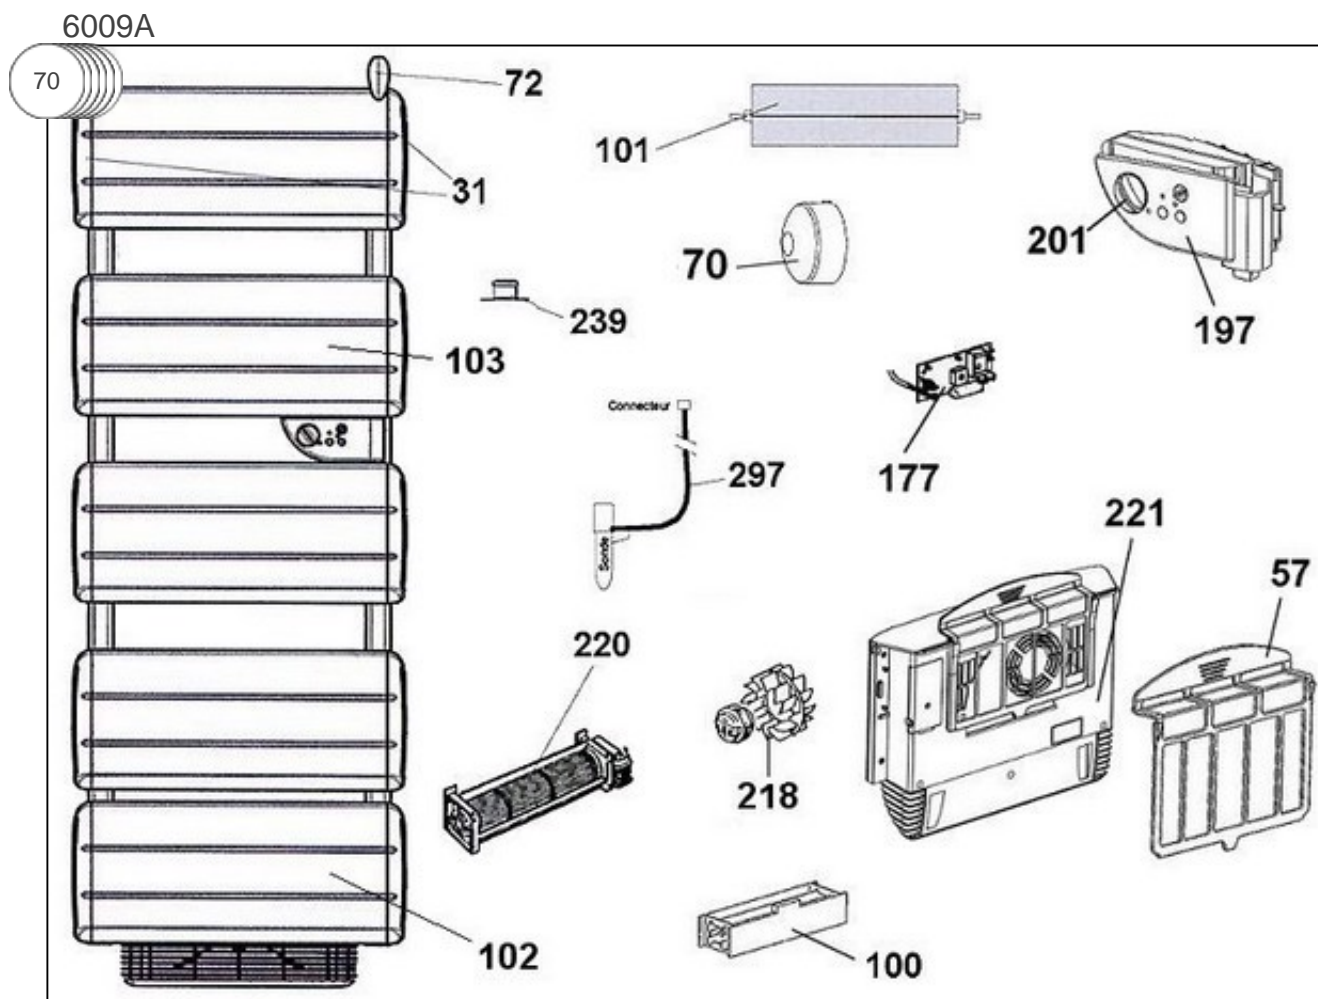


Atlantic Radiateurs & Eau Chaude Sanitaire

Produits

Référence	Nom	Lettre
857016	RSS OLYMPE VENTILO 1600W	D

Constructeur No 344

Paramètres

Référence	Puissance(W)	Tension (V)	Capacité/Largeur	Couleur	Lettre
857016	600+1000	230	565	BLANC	D

Références

Repère	Libellé	D
0	FIXATIONS MURALES (CROCHETS, VIS)	098106
1	KIT FIXATIONS BLOC VENTILO	098165
31	ENJOLIVEURS D + G	093031
57	FILTRE POUR BLOC TURBINE SSV <i>depuis/since 0350</i>	088033
57	FILTRE ANTI-POUSSIÈRES <i>avant/before 0350</i>	899814
70	CACHE FIXATION MURALE X4 BLC	899806
72	PATERE	094024
100	RESISTANCE 1000W POUR BLOC TURBINE SSV <i>depuis/since 0350</i>	086097
100	RESISTANCE CHAUFFANTE <i>avant/before 0350</i>	899808
101	CORPS DE CHAUFFE ALU 150W	086286
102	MODULE CHAUFFANT BAS	086312
103	MODULE CHAUFFANT	086313
177	PLATINE THERMOSTAT <i>depuis/since 0615</i>	087113
177	PLATINE THERMOSTAT <i>avant/before 0615</i>	087073
197	BOITIER PLASTIQUE SEUL + MOLETTES	091056
201	MOLETTE DE TEMPERATURE	090054
218	MOTO-TURBINE POUR BLOC VENTILATION <i>depuis/since 0350</i>	088032
220	ENSEMBLE MOTEUR + VENTILATEUR <i>avant/before 0350</i>	899809
221	BLOC DE VENTILATION COMPLET + FILTRE	899807
239	LIMITEUR DE TEMPERATURE	085038
297	FAISCEAU + SONDE 600W COMBINE	081042