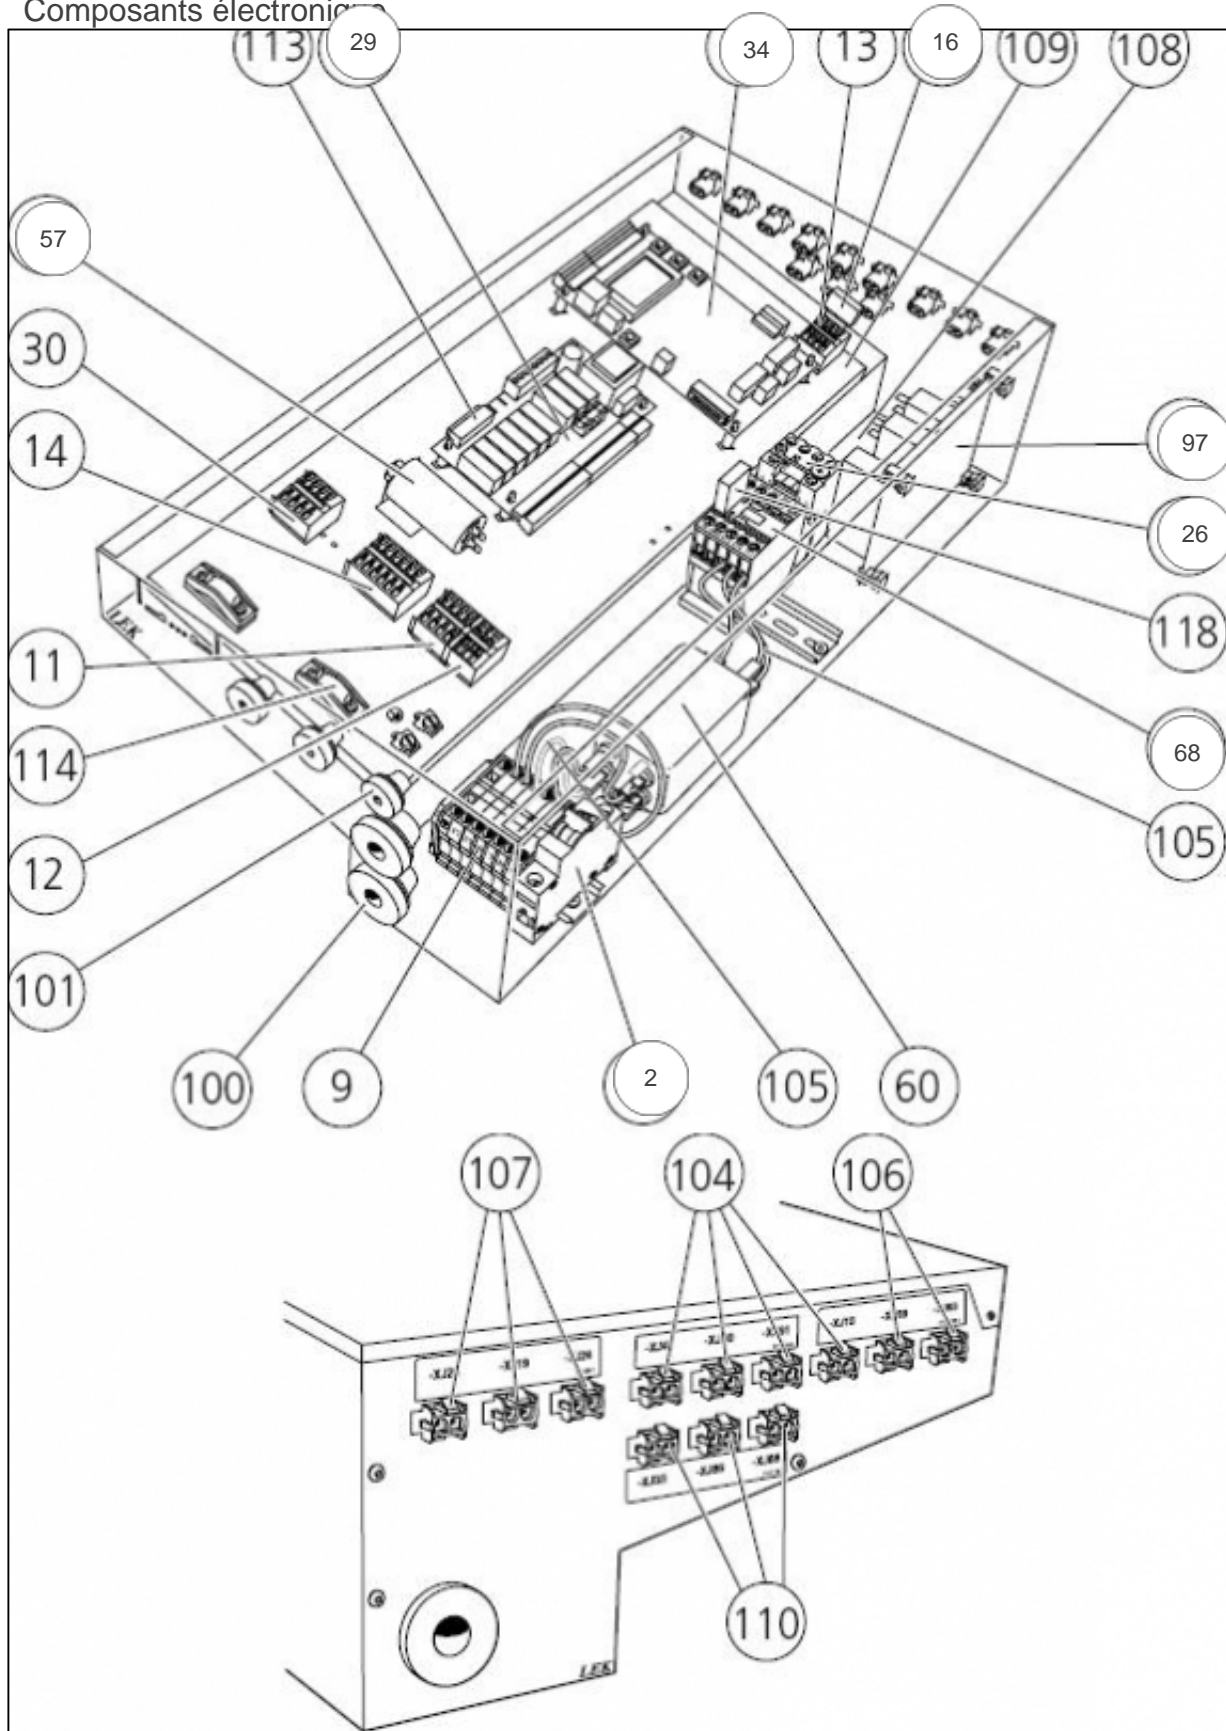

atlantic Pompes à Chaleur et Chaudières

Produits

Référence	Nom	Lettre
023202	UNITE EXTERIEURE F2025 14 KW	D

Groupe frigorigène vue avant

Références

Repère	Libellé	D
	GRILLE PROTECTION F14/F10	171700
15	SONDE TEMPERATURE EXTERIEURE	171620
18	CONDENSEUR	171656
19	VANNE 4 VOIES	171668
24	RESISTANCE BAC CONDENSATS	171667
27	COMPRESSEUR 14KW	171671
33	PRESSOSTAT HAUTE PRESSION	072016
36	VENTILATEUR	171659
41	PRESSOSTAT BASSE PRESSION	171661
48	DETENDEUR	171655
65	FILTRE DESHYDRATEUR	171670
86	SONDE TEMPERATURE DEPART/RETOUR	071535
91	SONDE TEMPERATURE 418947	071858

Composants électroniques

Références

Repère	Libellé	D
2	COUPE-CIRCUIT MINIATURE 1140-1240-1120	072021
16	CONDENSATEUR 0.10 MICRO F 100HM/250V	171654
26	RELAIS THERMIQUE MOTEUR 1120-17KW	071514
29	CARTE RELAIS	171669
34	CARTE DE CONTROLE	171664
68	CONTACTEUR 1120-15/17KW	071532
97	AMORTISSEUR DE DEMARRAGE	171663

Groupe frigorigène vue arrière

Références

Repère	Libellé	D
15	SONDE TEMPERATURE EXTERIEURE	171620
17	EVAPORATEUR	171941
65	FILTRE DESHYDRATEUR	171670
86	SONDE TEMPERATURE DEPART/RETOUR	071535

Accessoires

Références

Repère	Libellé	D
4	TUYAU FLEXIBLE 424052	171698
5	TUYAU FLEXIBLE 424363	171699
63	FILTRE A PARTICULES	171652
77	VIS DE PURGE	171609