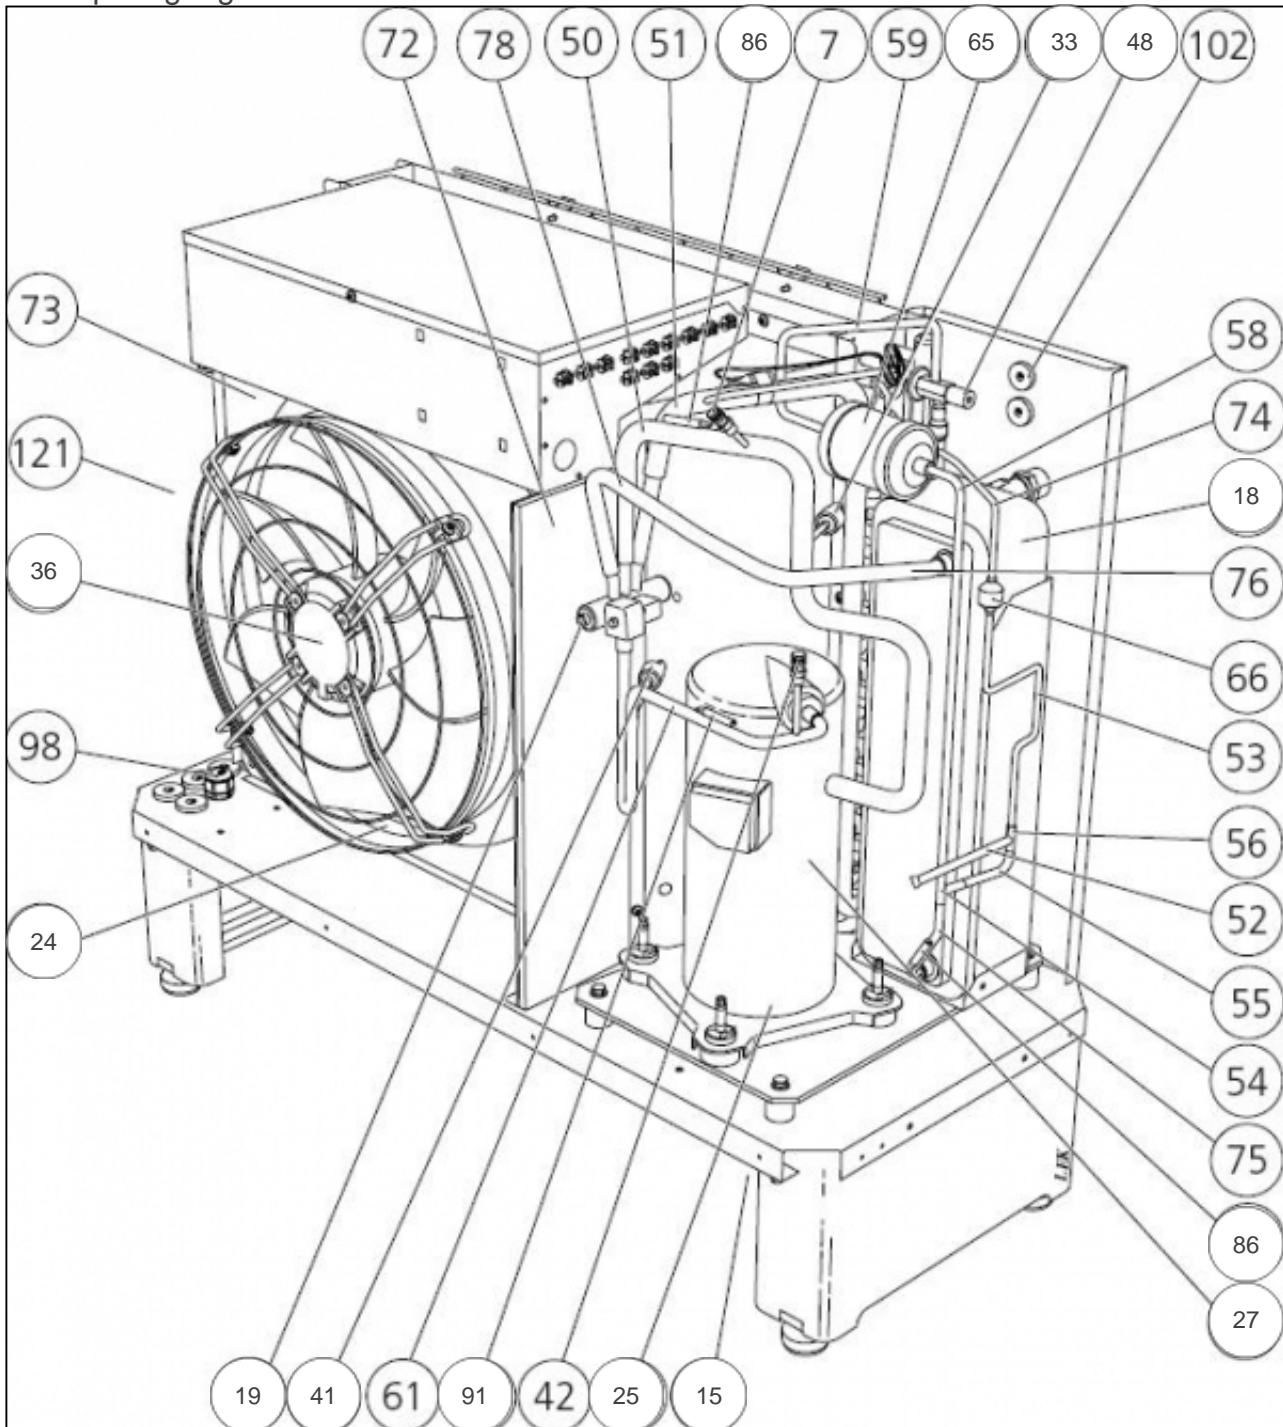

atlantic Pompes à Chaleur et Chaudières

Produits

Référence	Nom	Lettre
023202	UNITE EXTERIEURE F2025 14 KW	D

Groupe frigorigène vue avant

Références

Repère	Libellé	D
	GRILLE PROTECTION F14/F10	171700
15	SONDE TEMPERATURE EXTERIEURE	171620
18	CONDENSEUR	171656
19	VANNE 4 VOIES	171668
24	RESISTANCE BAC CONDENSATS	171667
27	COMPRESSEUR 14KW	171671
33	PRESSOSTAT HAUTE PRESSION	072016
36	VENTILATEUR	171659
41	PRESSOSTAT BASSE PRESSION	171661
48	DETENDEUR	171655
65	FILTRE DESHYDRATEUR	171670
86	SONDE TEMPERATURE DEPART/RETOUR	071535
91	SONDE TEMPERATURE 418947	071858

Composants électroniques

Références

Repère	Libellé	D
2	COUPE-CIRCUIT MINIATURE 1140-1240-1120	072021
16	CONDENSATEUR 0.10 MICRO F 100HM/250V	171654
26	RELAIS THERMIQUE MOTEUR 1120-17KW	071514
29	CARTE RELAIS	171669
34	CARTE DE CONTROLE	171664
68	CONTACTEUR 1120-15/17KW	071532
97	AMORTISSEUR DE DEMARRAGE	171663

Groupe frigorigène vue arrière

Références

Repère	Libellé	D
15	SONDE TEMPERATURE EXTERIEURE	171620
17	EVAPORATEUR	171941
65	FILTRE DESHYDRATEUR	171670
86	SONDE TEMPERATURE DEPART/RETOUR	071535

Accessoires

Références

Repère	Libellé	D
4	TUYAU FLEXIBLE 424052	171698
5	TUYAU FLEXIBLE 424363	171699
63	FILTRE A PARTICULES	171652
77	VIS DE PURGE	171609