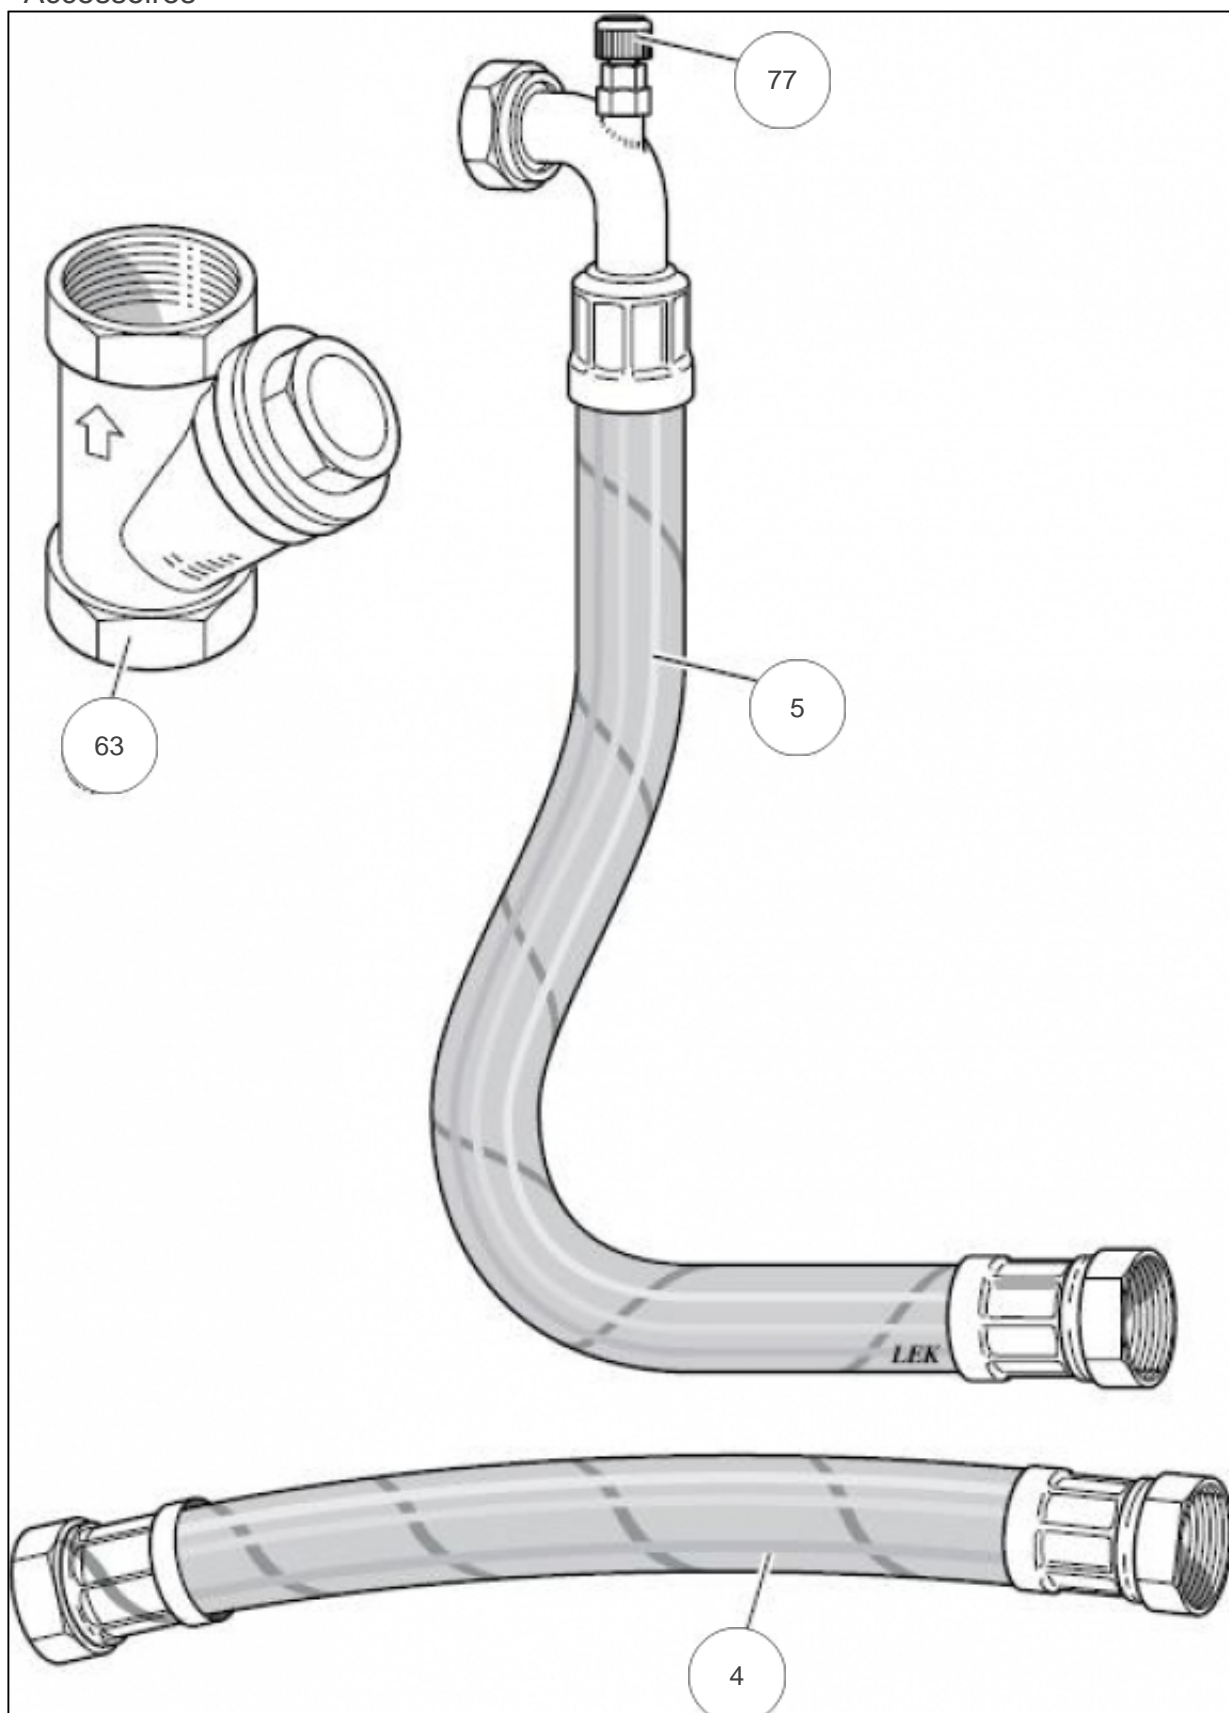

atlantic Pompes à Chaleur et Chaudières

Produits

Référence	Nom	Lettre
023202	UNITE EXTERIEURE F2025 14 KW	D

Groupe frigorigène vue avant

Références

Repère	Libellé	D
	GRILLE PROTECTION F14/F10	171700
15	SONDE TEMPERATURE EXTERIEURE	171620
18	CONDENSEUR	171656
19	VANNE 4 VOIES	171668
24	RESISTANCE BAC CONDENSATS	171667
27	COMPRESSEUR 14KW	171671
33	PRESSOSTAT HAUTE PRESSION	072016
36	VENTILATEUR	171659
41	PRESSOSTAT BASSE PRESSION	171661
48	DETENDEUR	171655
65	FILTRE DESHYDRATEUR	171670
86	SONDE TEMPERATURE DEPART/RETOUR	071535
91	SONDE TEMPERATURE 418947	071858

Composants électroniques

Références

Repère	Libellé	D
2	COUPE-CIRCUIT MINIATURE 1140-1240-1120	072021
16	CONDENSATEUR 0.10 MICRO F 100HM/250V	171654
26	RELAIS THERMIQUE MOTEUR 1120-17KW	071514
29	CARTE RELAIS	171669
34	CARTE DE CONTROLE	171664
68	CONTACTEUR 1120-15/17KW	071532
97	AMORTISSEUR DE DEMARRAGE	171663

Groupe frigorigène vue arrière

Références

Repère	Libellé	D
15	SONDE TEMPERATURE EXTERIEURE	171620
17	EVAPORATEUR	171941
65	FILTRE DESHYDRATEUR	171670
86	SONDE TEMPERATURE DEPART/RETOUR	071535

Accessoires

Références

Repère	Libellé	D
4	TUYAU FLEXIBLE 424052	171698
5	TUYAU FLEXIBLE 424363	171699
63	FILTRE A PARTICULES	171652
77	VIS DE PURGE	171609