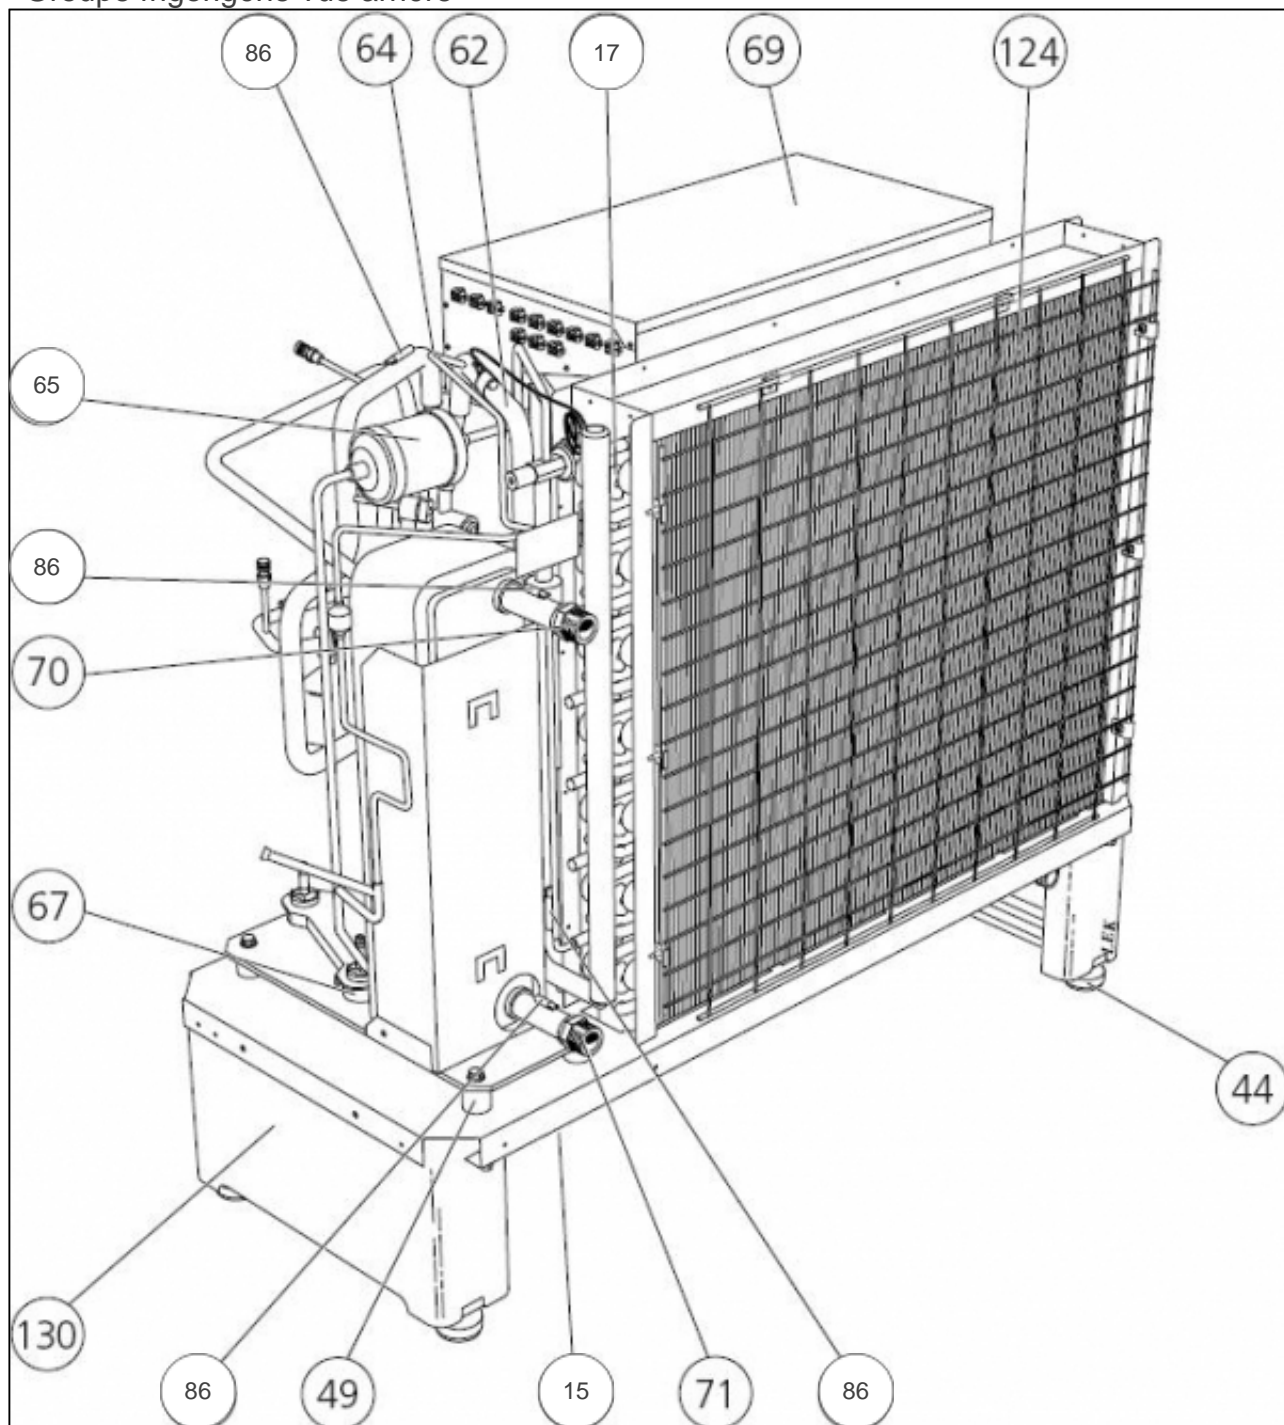

atlantic Pompes à Chaleur et Chaudières

Produits

Référence	Nom	Lettre
023202	UNITE EXTERIEURE F2025 14 KW	D

Groupe frigorigène vue avant

Références

Repère	Libellé	D
	GRILLE PROTECTION F14/F10	171700
15	SONDE TEMPERATURE EXTERIEURE	171620
18	CONDENSEUR	171656
19	VANNE 4 VOIES	171668
24	RESISTANCE BAC CONDENSATS	171667
27	COMPRESSEUR 14KW	171671
33	PRESSOSTAT HAUTE PRESSION	072016
36	VENTILATEUR	171659
41	PRESSOSTAT BASSE PRESSION	171661
48	DETENDEUR	171655
65	FILTRE DESHYDRATEUR	171670
86	SONDE TEMPERATURE DEPART/RETOUR	071535
91	SONDE TEMPERATURE 418947	071858

Composants électroniques

Références

Repère	Libellé	D
2	COUPE-CIRCUIT MINIATURE 1140-1240-1120	072021
16	CONDENSATEUR 0.10 MICRO F 100HM/250V	171654
26	RELAIS THERMIQUE MOTEUR 1120-17KW	071514
29	CARTE RELAIS	171669
34	CARTE DE CONTROLE	171664
68	CONTACTEUR 1120-15/17KW	071532
97	AMORTISSEUR DE DEMARRAGE	171663

Groupe frigorigène vue arrière

Références

Repère	Libellé	D
15	SONDE TEMPERATURE EXTERIEURE	171620
17	EVAPORATEUR	171941
65	FILTRE DESHYDRATEUR	171670
86	SONDE TEMPERATURE DEPART/RETOUR	071535

Accessoires

Références

Repère	Libellé	D
4	TUYAU FLEXIBLE 424052	171698
5	TUYAU FLEXIBLE 424363	171699
63	FILTRE A PARTICULES	171652
77	VIS DE PURGE	171609