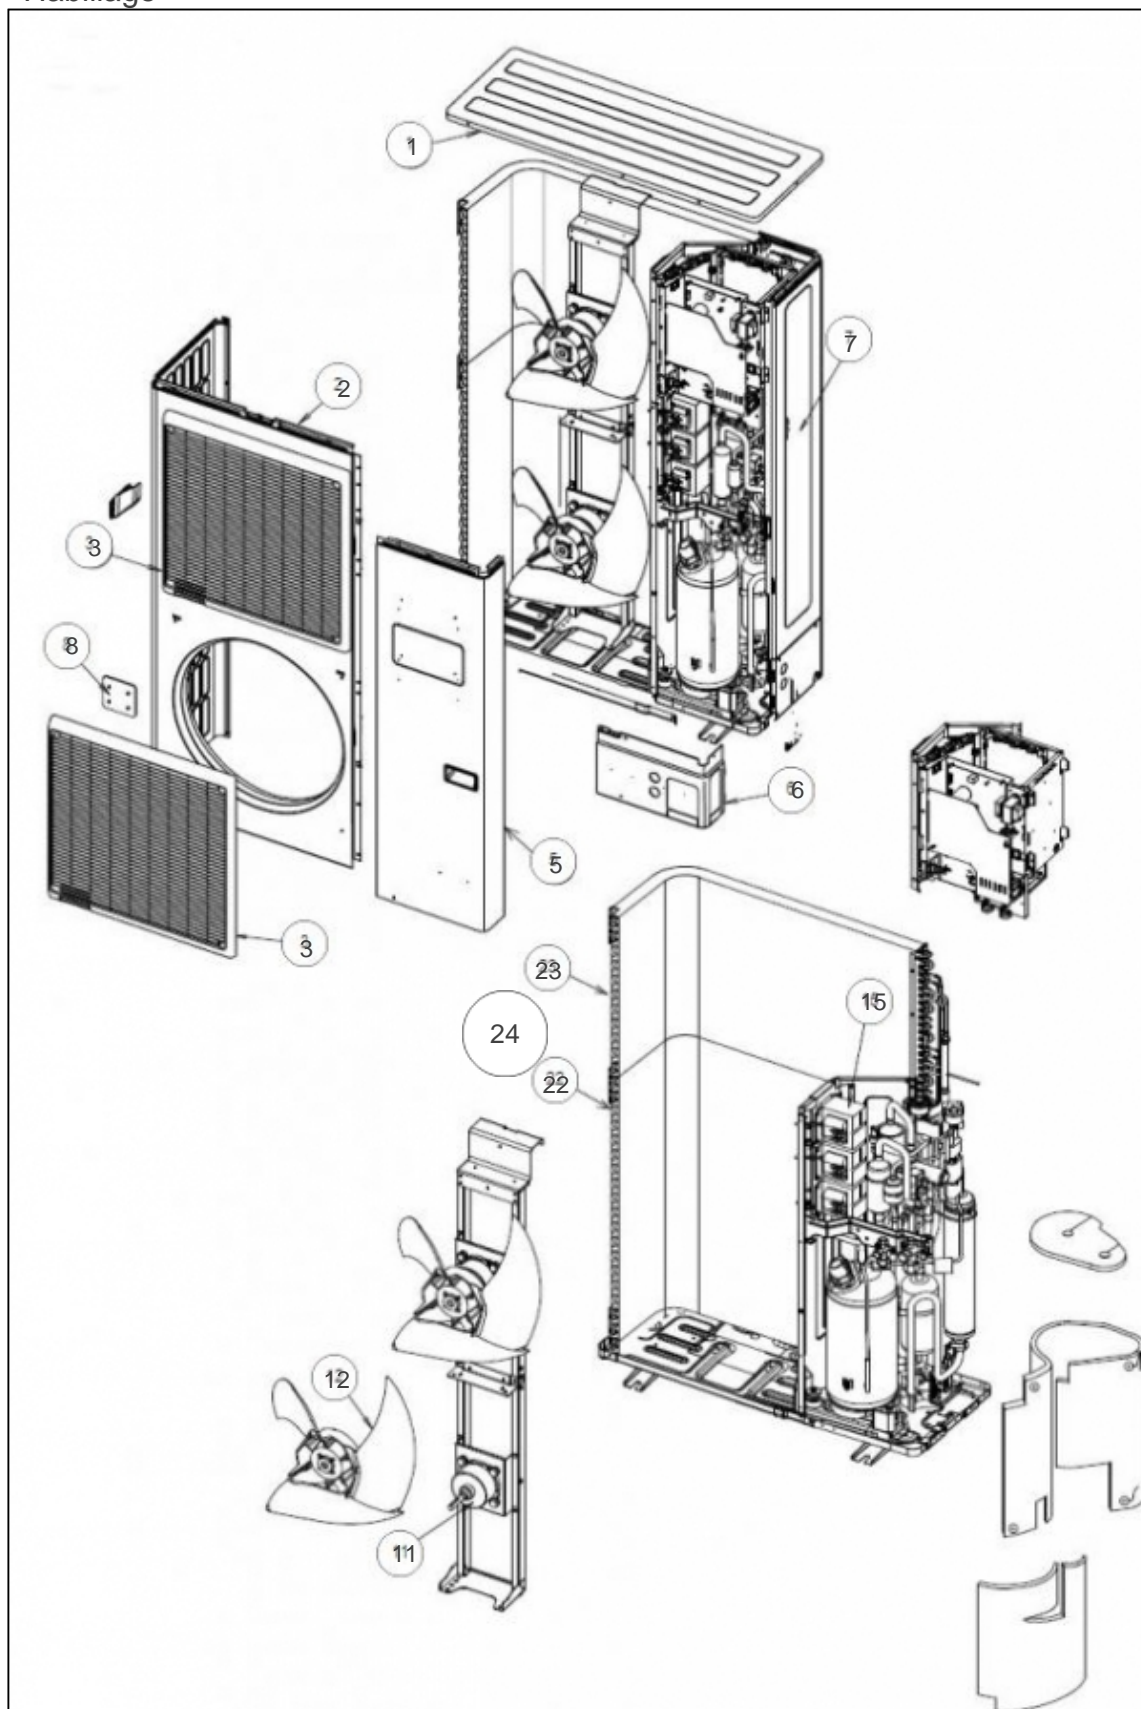

Habillage

Références

Repère	Libellé	B
1	COUVERCLE AOY30LNAWL	891805
2	FACADE GAUCHE	169126
3	GRILLE AVANT 30 45 54	891230
5	FACADE DRT WOYK	169000
6	FACADE BAS DRT WOYK	169001
7	COTE DROIT	169128
8	PROTECTION VENTILATEUR	169003
11	MOTEUR	169004
12	HELICE 30 45 54	891401
15	BOBINE DE CHOKE	169146
22	ECHANGEUR BAS	169129
23	ECHANGEUR HAUT	169130
24	ECHANGEUR COMPLET TRIPHASE	169305