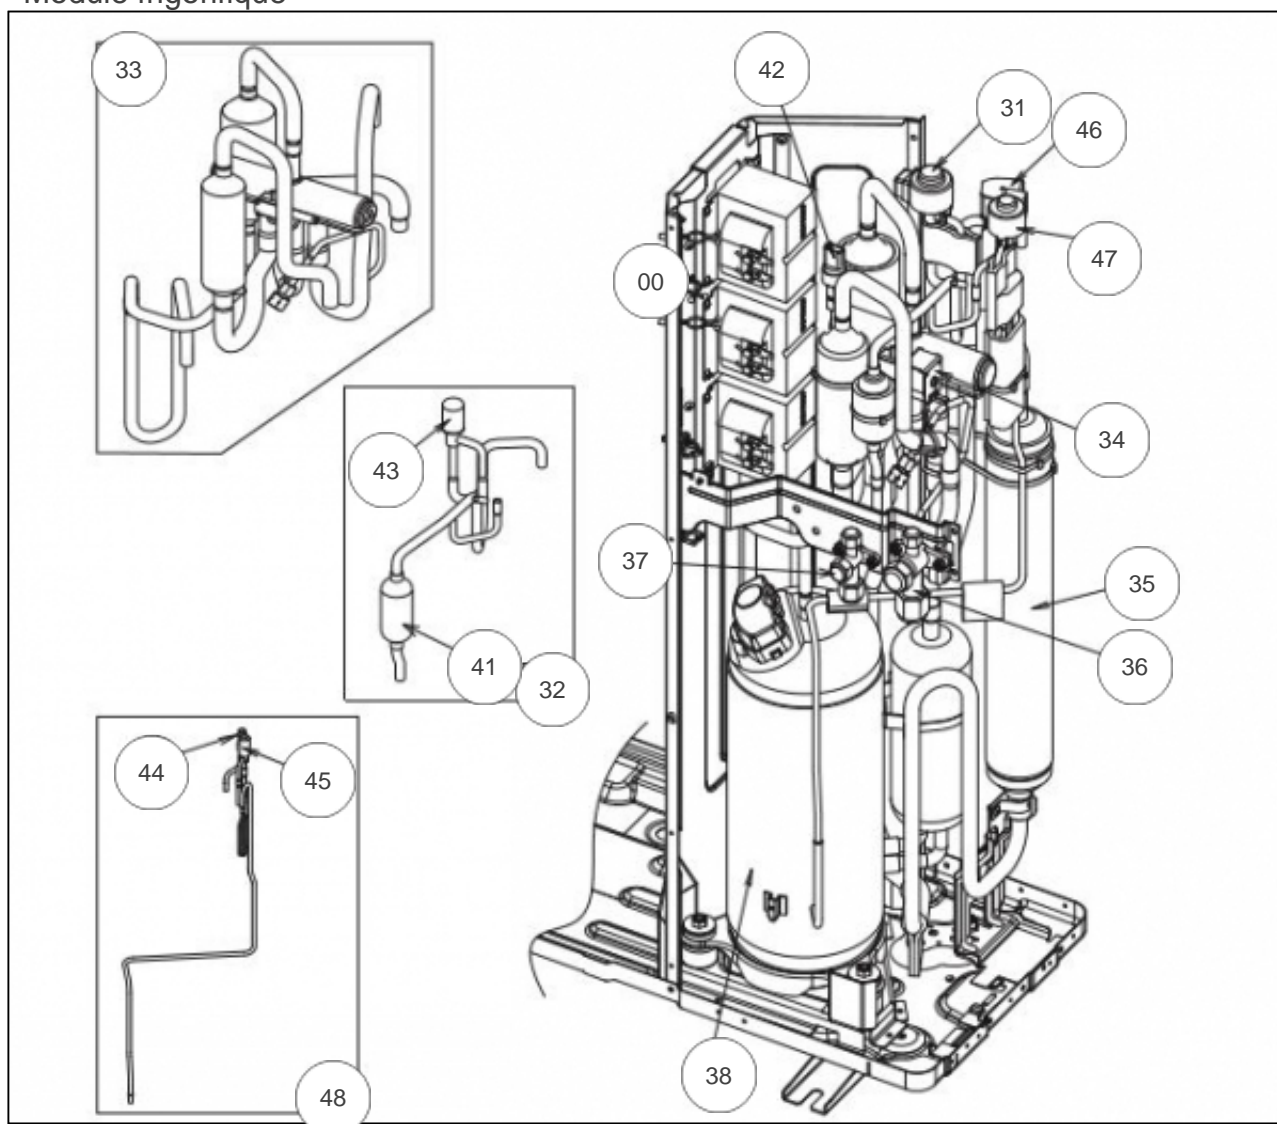

Module frigorifique

Références

Repère	Libellé	B
00	BOBINE DE CHOKE	169146
31	BOBINE DETENDEUR	169006
32	ENSEMBLE DETENDEUR	169017
33	ENS VANNE 4VOIES	169133
34	BOBINE VANNE 4VOIES	169147
35	ACCUMULATEUR AOY30L	891810
36	RACCORD 3VOIES 5/8	169008
37	RACCORD 3VOIES 3/8	169009
38	COMPRESSEUR	169131
41	FILTRE TAMIS	891862
42	CAPTEUR DE PRESSION	169011
43	DETENDEUR	169012
44	ELECTROVANNE INJECTION	169013
45	DETENDEUR INJECTION	169014
46	BOBINE ELECTRO INJECTION	169015
47	BOBINE DETENDEUR INJECTION	169016
48	ENS INJECTION	169136