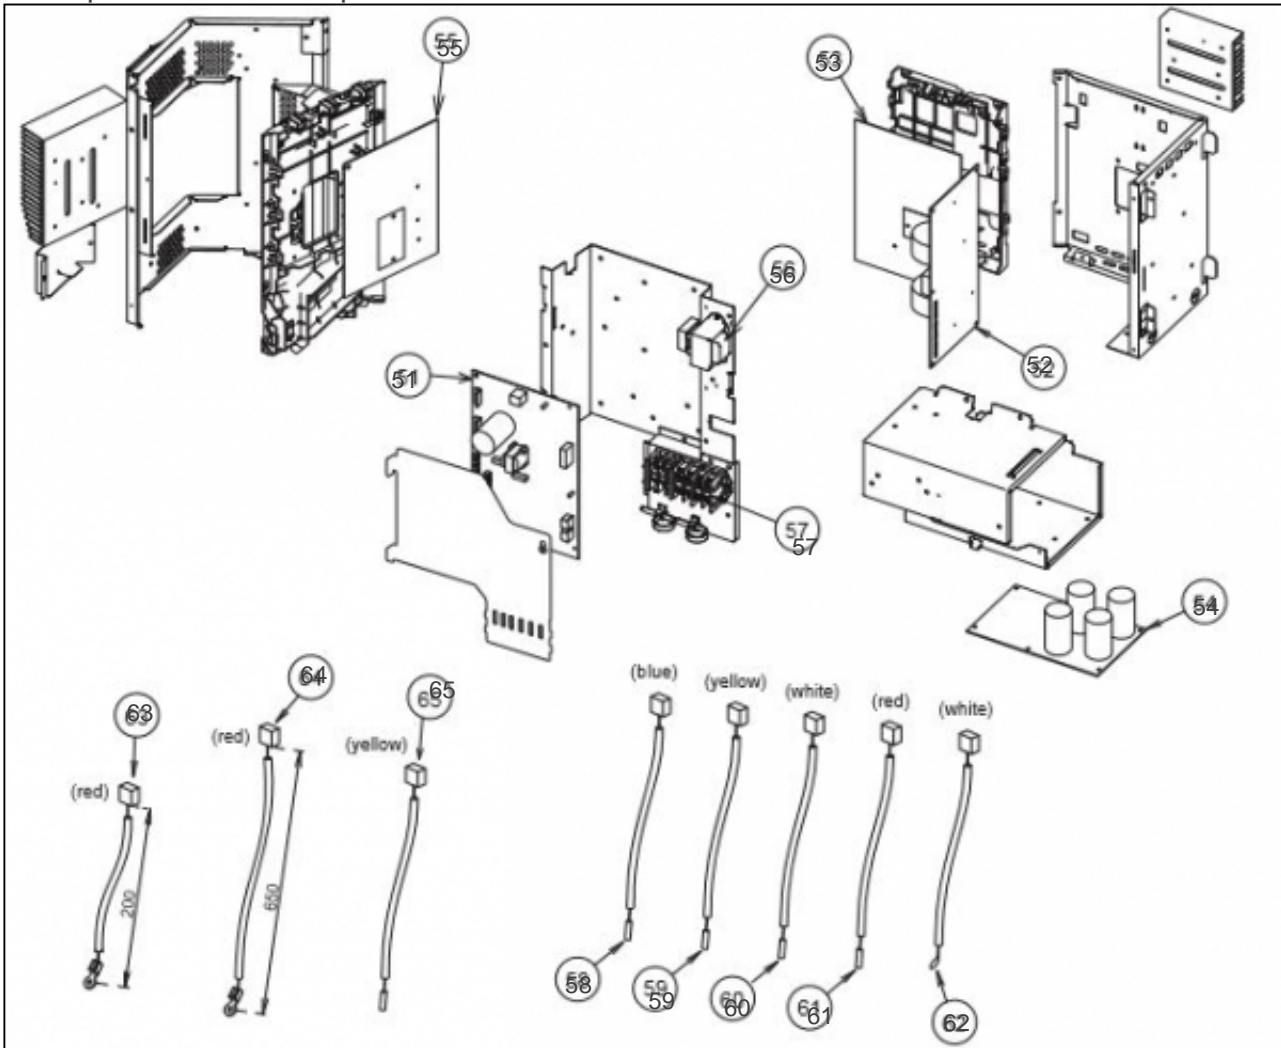

Composants électroniques

Références

Repère	Libellé	B
51	CARTE REGULATION	169139
52	CARTE FILTRE	169024
53	CARTE PFC	169143
54	CARTE CONDENSATEUR	169026
55	CARTE INVERTER	169144
56	BOBINE	169028
57	BORNIER	169029
58	SONDE COMPRESSEUR	169030
59	SONDE REFOULEMENT	169031
60	SONDE MILIEU ECHANGEUR	169032
61	SONDE SORTIE ECHANGEUR	169033
62	SONDE EXTERIEURE	169034
63	SONDE CARTE INVERTER	169035
64	SONDE CARTE PFC	169036
65	SONDE DETENDEUR	169037