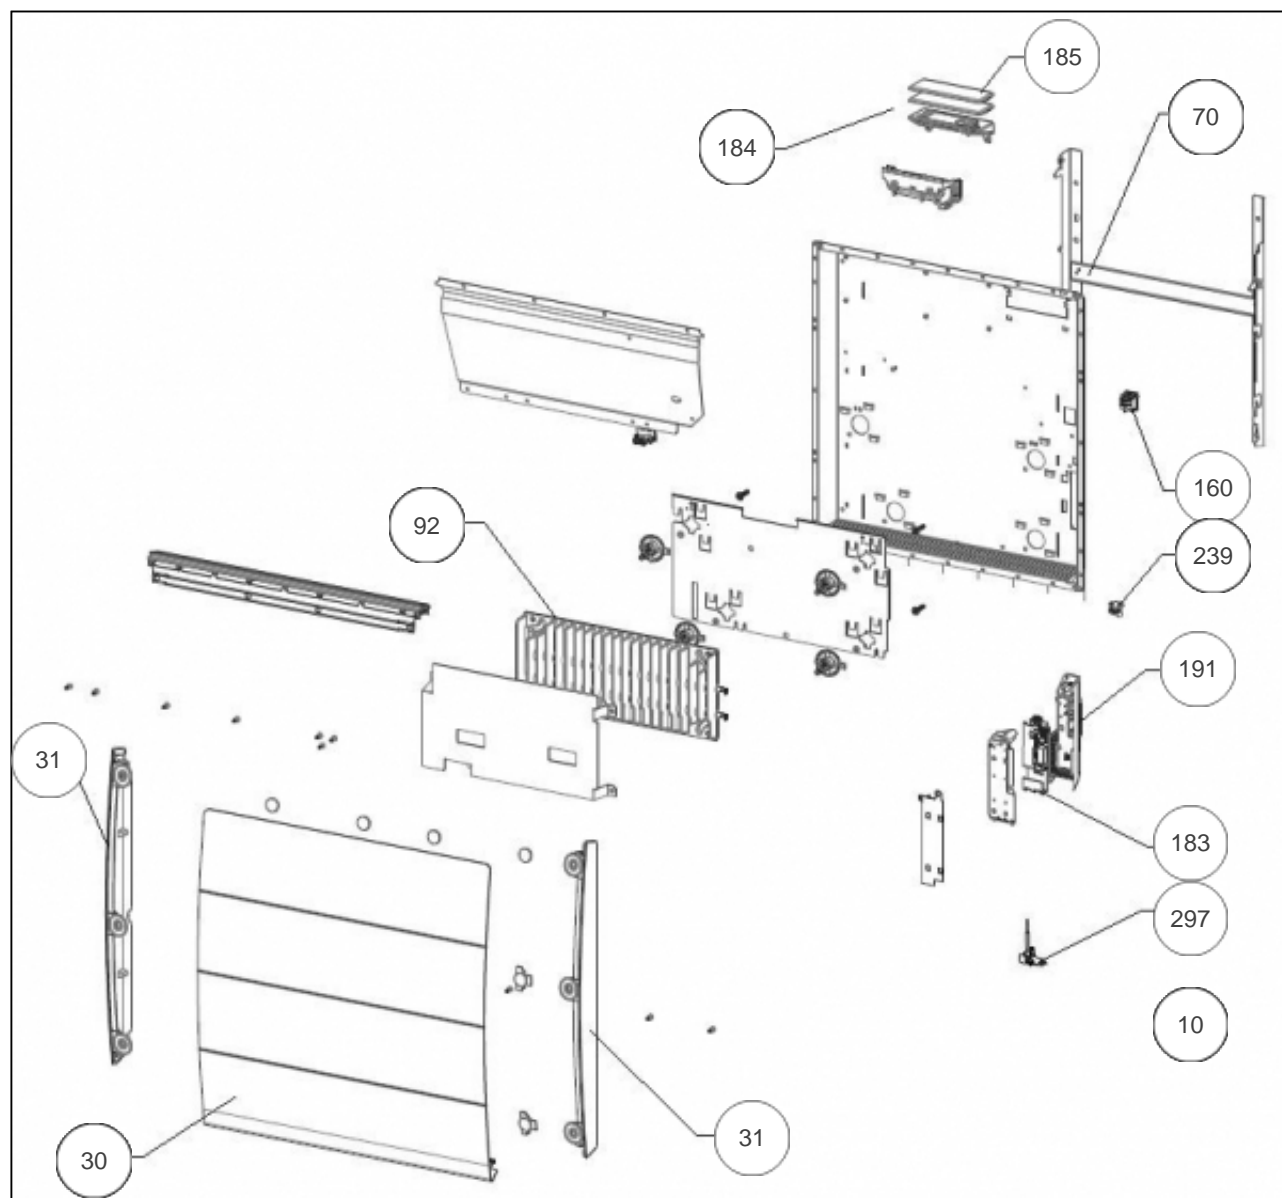

Atlantic Radiateurs & Eau Chaude Sanitaire

Produits

Référence	Nom	Lettre
529812	CALISSIA CONNECTE H 1250W BLC	C

Paramètres

Référence	Puissance(W)	Lettre
529812	1250	C

Références

Repère	Libellé	C
10	FAISCEAU ELECTRIQUE RMG3H 750/1250W	082251
30	FACADE CALISSIA H 1250W	097662
31	JOUE RMG3H ATLANTIC	093161
70	SUPPORT MURAL BLANC	098257
92	CORPS DE CHAUFFE FONTE 1250W + SUPPORTS	086160
160	INTERRUPTEUR + CABLE ALIM. BLANC	083333
183	CARTE DE PUISSANCE U0-53-2702	088323
184	BOITIER COMMANDE DIGITAL I2G PROG74	087421
185	VOLET SEUL POUR BOITIER DIGITAL I2G	091465
191	BOITIER DE PUISSANCE SANS CARTE + COUVER	091424
239	LIMITEUR DE TEMPERATURE 90 DEG	085049
297	SONDE THERMOSTAT LG240MM	083055