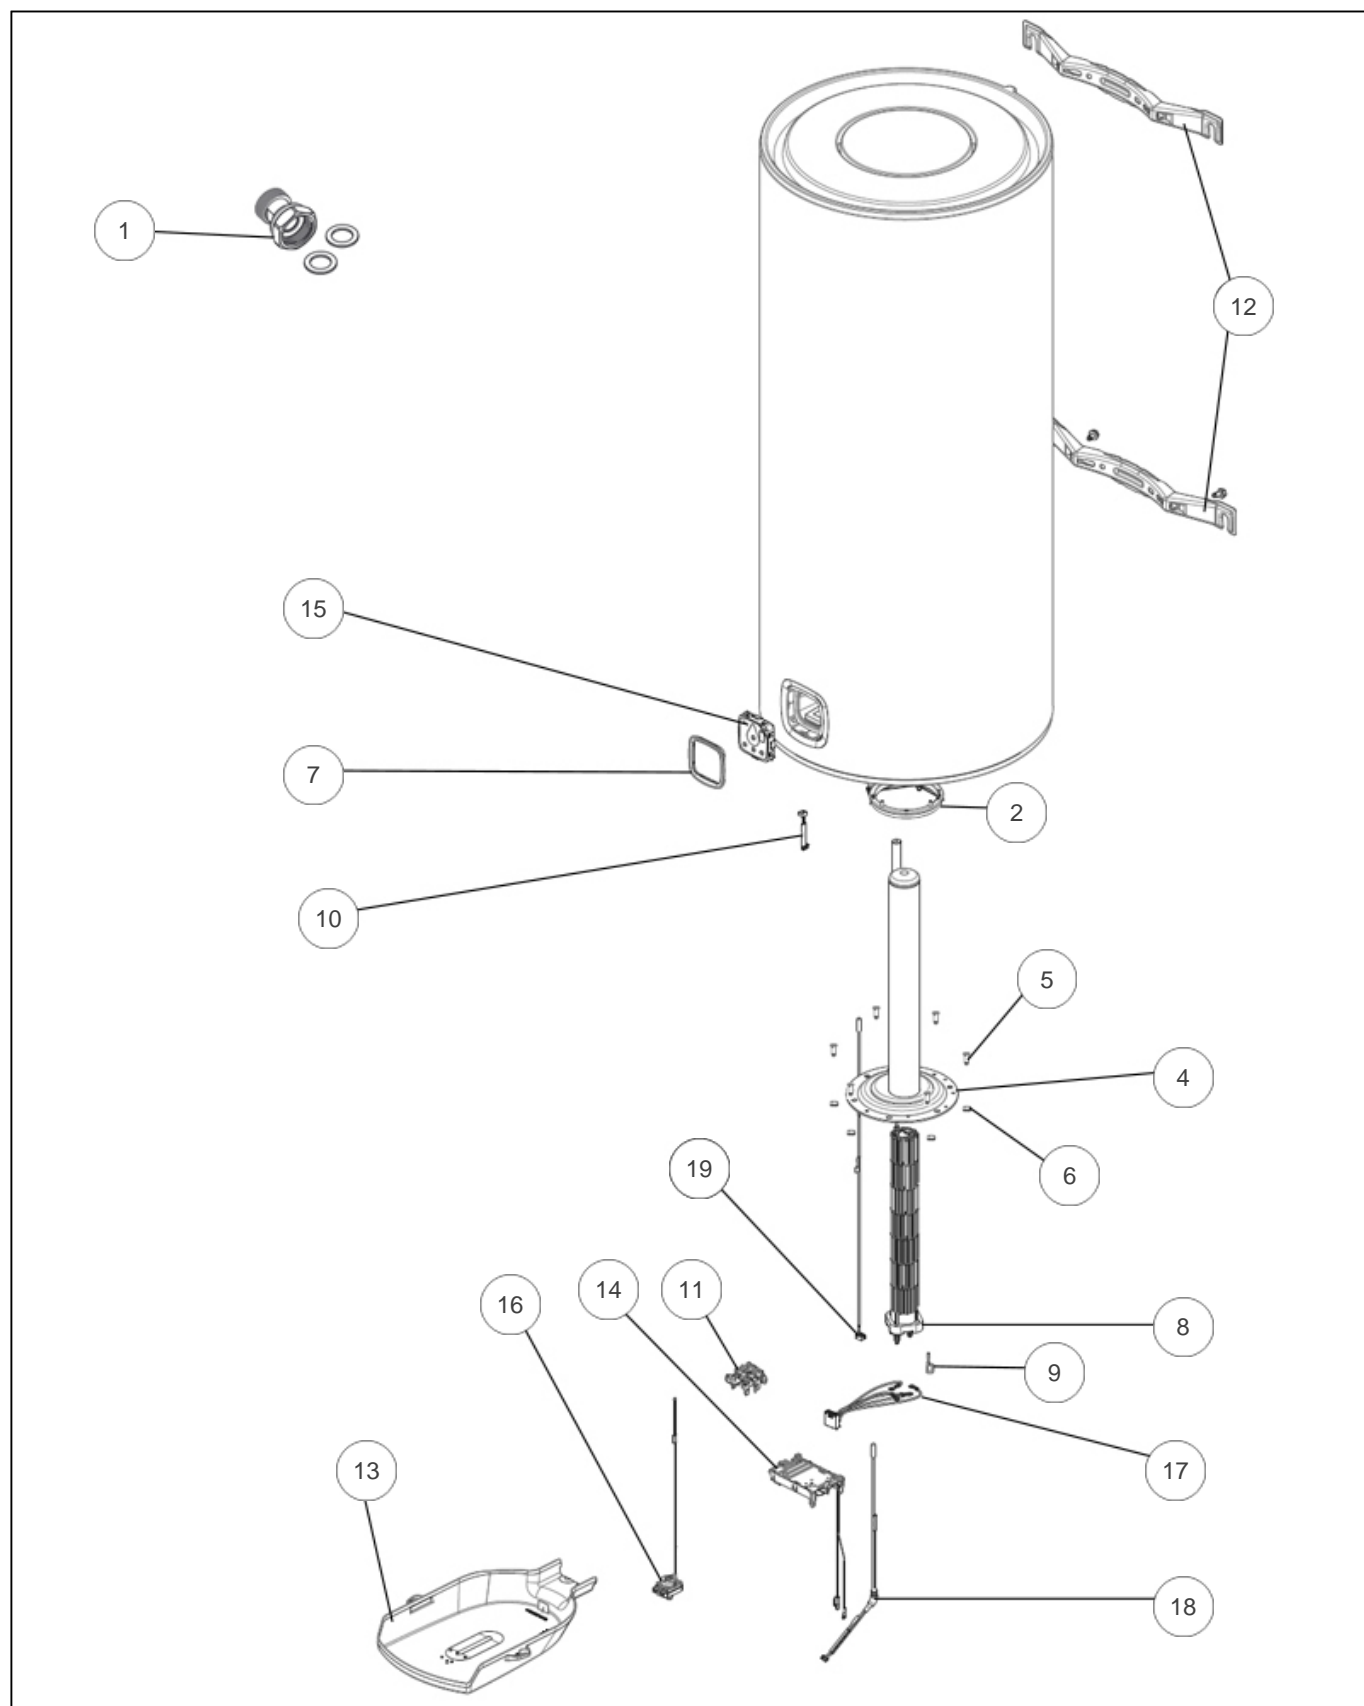

### Produits

Référence	Nom	Lettre
154117	AQUEO ACI HYB VM 200L 2200M	B

### Paramètres

Référence	Capacité (l)	Tension (V)	Puissance (W)	Temps de chauffe (h)	Volume (l)	Consommation d'énergie (kWh)	Diamètre (mm)	Hauteur (mm)	Poids (kg)	Lettre	
154117	200	230	2200	6h05	373	0.20	1.92	513	1475	45	B

## Références

Repère	Libellé	B
1	RACCORD DIELECTRIQUE TOURNANT 20X27	026060
2	JOINT A LEVRE D.112MM	040158
4	CORPS DE CHAUFFE ACI HYBR. D.195 + JOINT	030141
5	VIS ANTI-ROTATION HM8 X1	026063
6	ECROU HM8 X1	026064
7	ENJOLIVEUR IHM WATER DROP	023518
8	RESISTANCE STEATITE 2200W + CONNECTEUR	099105
9	PATTE FIL UNIVERSELLE 2021	026513
10	CABLE DE LIAISON IHM	023452
11	SUPPORT THERMOSTAT SBLC	023519
12	ETRIER PEINT N4	022869
13	CAPOT INFERIEUR VM	023476
14	CARTE DE REGULATION + FAISCEAU ACI	026530
15	COMMANDE DIGITALE HM003 SF EWNW01 DHW	026529
16	THERMOSTAT DE SECURITE SBL2	030466
17	FAISCEAU STEATITE TH105 PF T5	026535
18	SONDE DOIGT DE GANT FILAIRE T5	026531
19	SONDE QUANTITE EAU CHAUDE VM 200L T5	026533