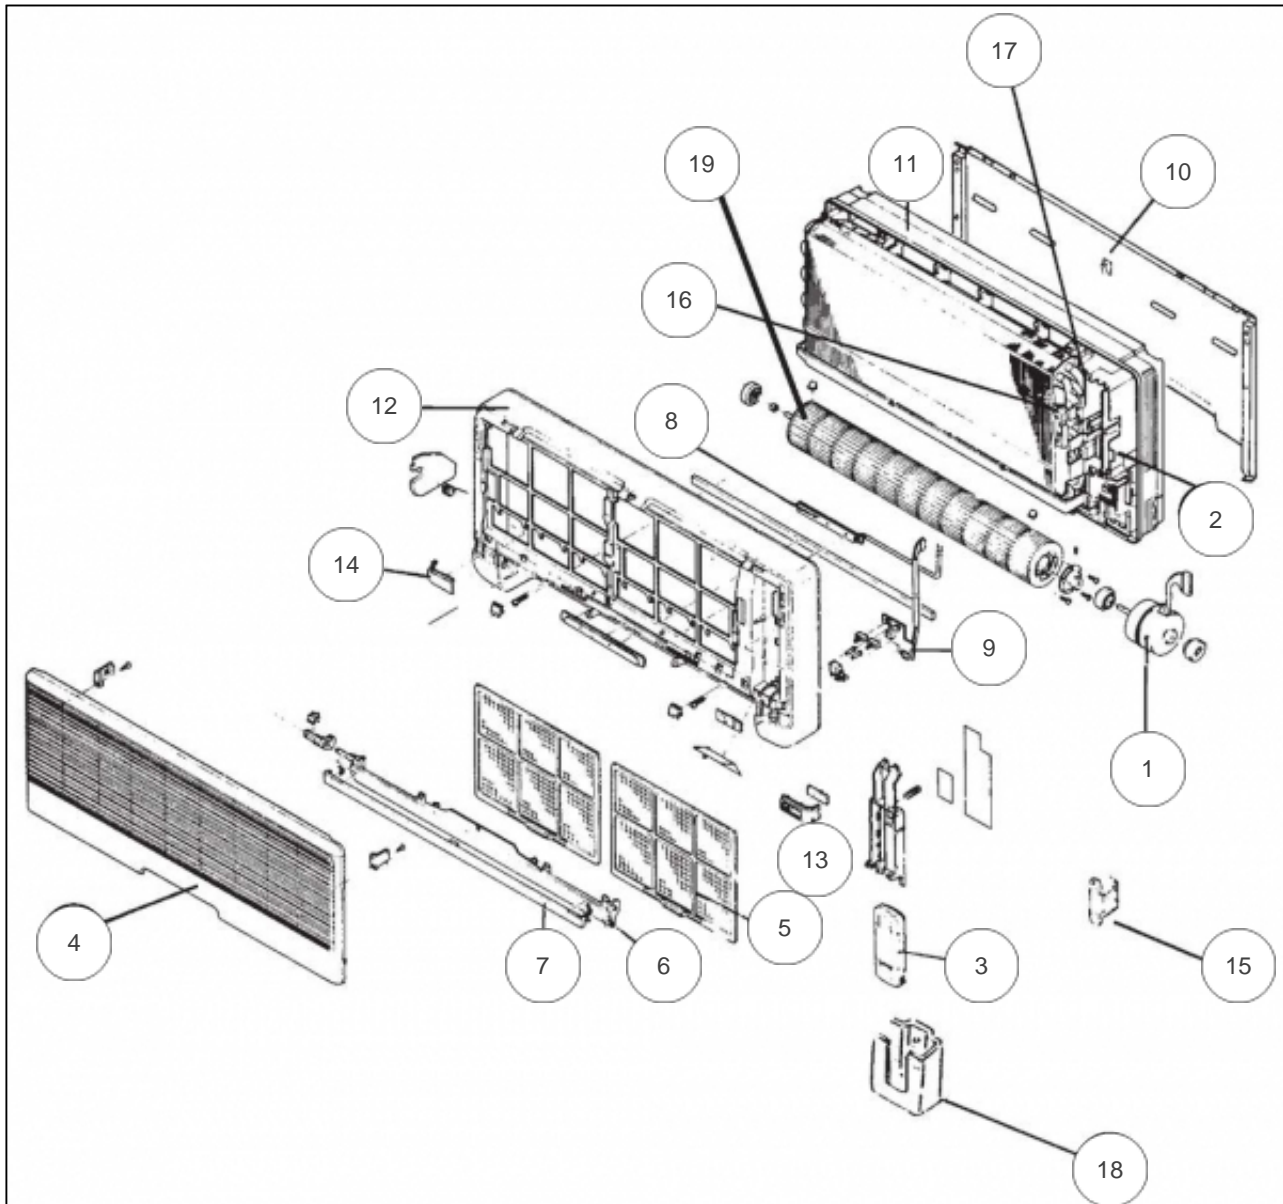

atlantic Climatisation et Ventilation

Produits

Référence	Nom	Lettre
836409	ASY9REF-W	

Références

Repère	Libellé	
1	MOTEUR VENTILATION	899002
2	PLATINE REGULATION	899006
3	TELECOMMANDE IR	899011
4	FACADE AVANT ASY7À12A/R	899012
5	FILTRE	899013
6	VOLET BAS	899015
7	VOLET	899016
8	VOYANTS DE SIGNALISATION	899017
9	PLATINE IR	899018
10	SUPPORT MURAL	899019
11	CORPS AVANT	899020
12	CORPS AVANT	899022
13	ANGLE DE FACADE DROIT	899024
14	ANGLE DE FACADE GAUCHE	899025
15	TRANSFORMATEUR	899305
16	SONDE REPRISE	899128
17	SONDE EVAPORATEUR	899129
18	SUPPORT TELECOMMANDE	899116
19	TURBINE	899199