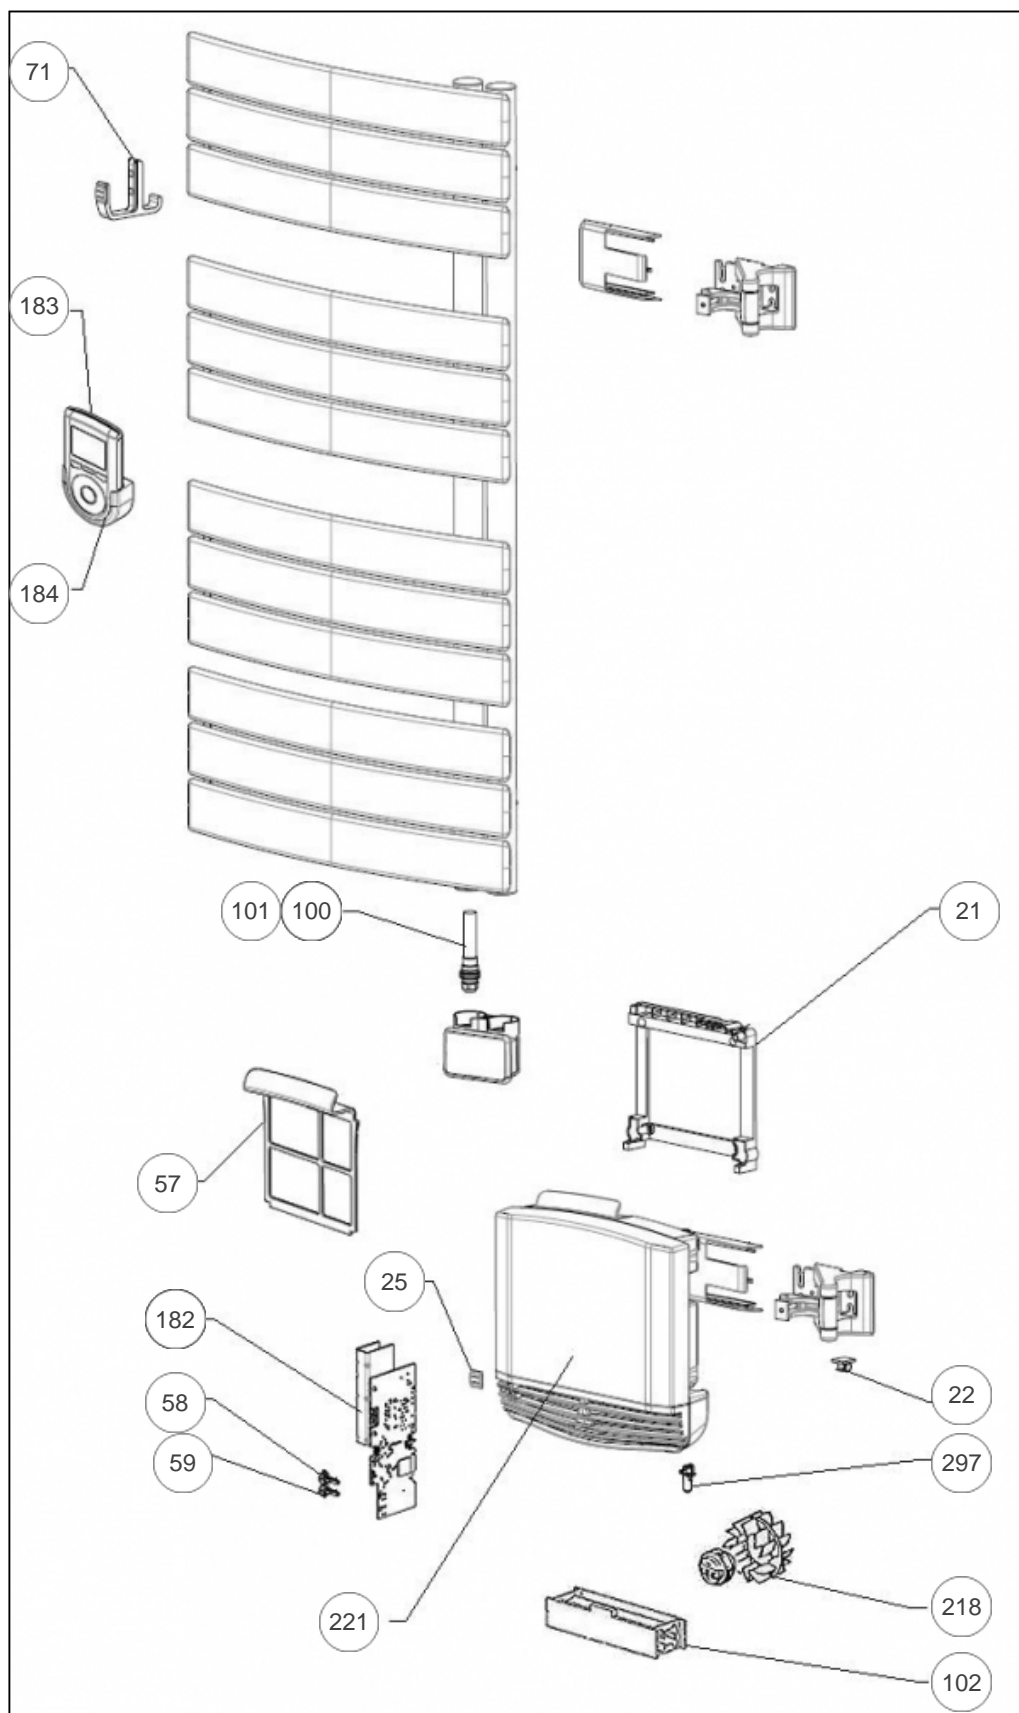

Atlantic Radiateurs & Eau Chaude Sanitaire

Produits

Référence	Nom	Lettre
802464	NEFERTITI MATD 1750W POMME	B

Pièces de couleur -> nous consulter

Paramètres

Référence	Puissance(W)	Lettre
802464	1750	B

Références

Repère	Libellé	B
21	SUPPORT MURAL BLOC VENTILATION	098351
22	PASSE CABLE CHARNIERE	094052
25	BUTEE ELASTOMERE	094056
57	FILTRE POUR BLOC VENTILATION	088104
58	BOUTON ON BLOC VENTILATION	082211
59	BOUTON OFF BLOC VENTILATION	082212
71	KIT PATERE VERT POMME MOD. PIVOTANT	094104
100	RESISTANCE PILOTEE 750W + JOINT	086405
101	CABLE TP/THERMOSTAT PVCD PIVD/FIX BLANC	083610
102	RESISTANCE 1000W POUR BLOC VENTILATION	086407
182	CARTE ELECT. SEULE LPO MO/D 1750W PROG.8	087260
183	COMMANDE DIGITALE ATLANTIC + SUPPORT	087977
184	SUPPORT COMMANDE DEPORTEE	098350
218	ENSEMBLE MOTEUR + HELICE	088067
221	BLOC VENTILATION (SANS CARTE REGULATION)	088103
297	SONDE BLOC VENTILATION	082093