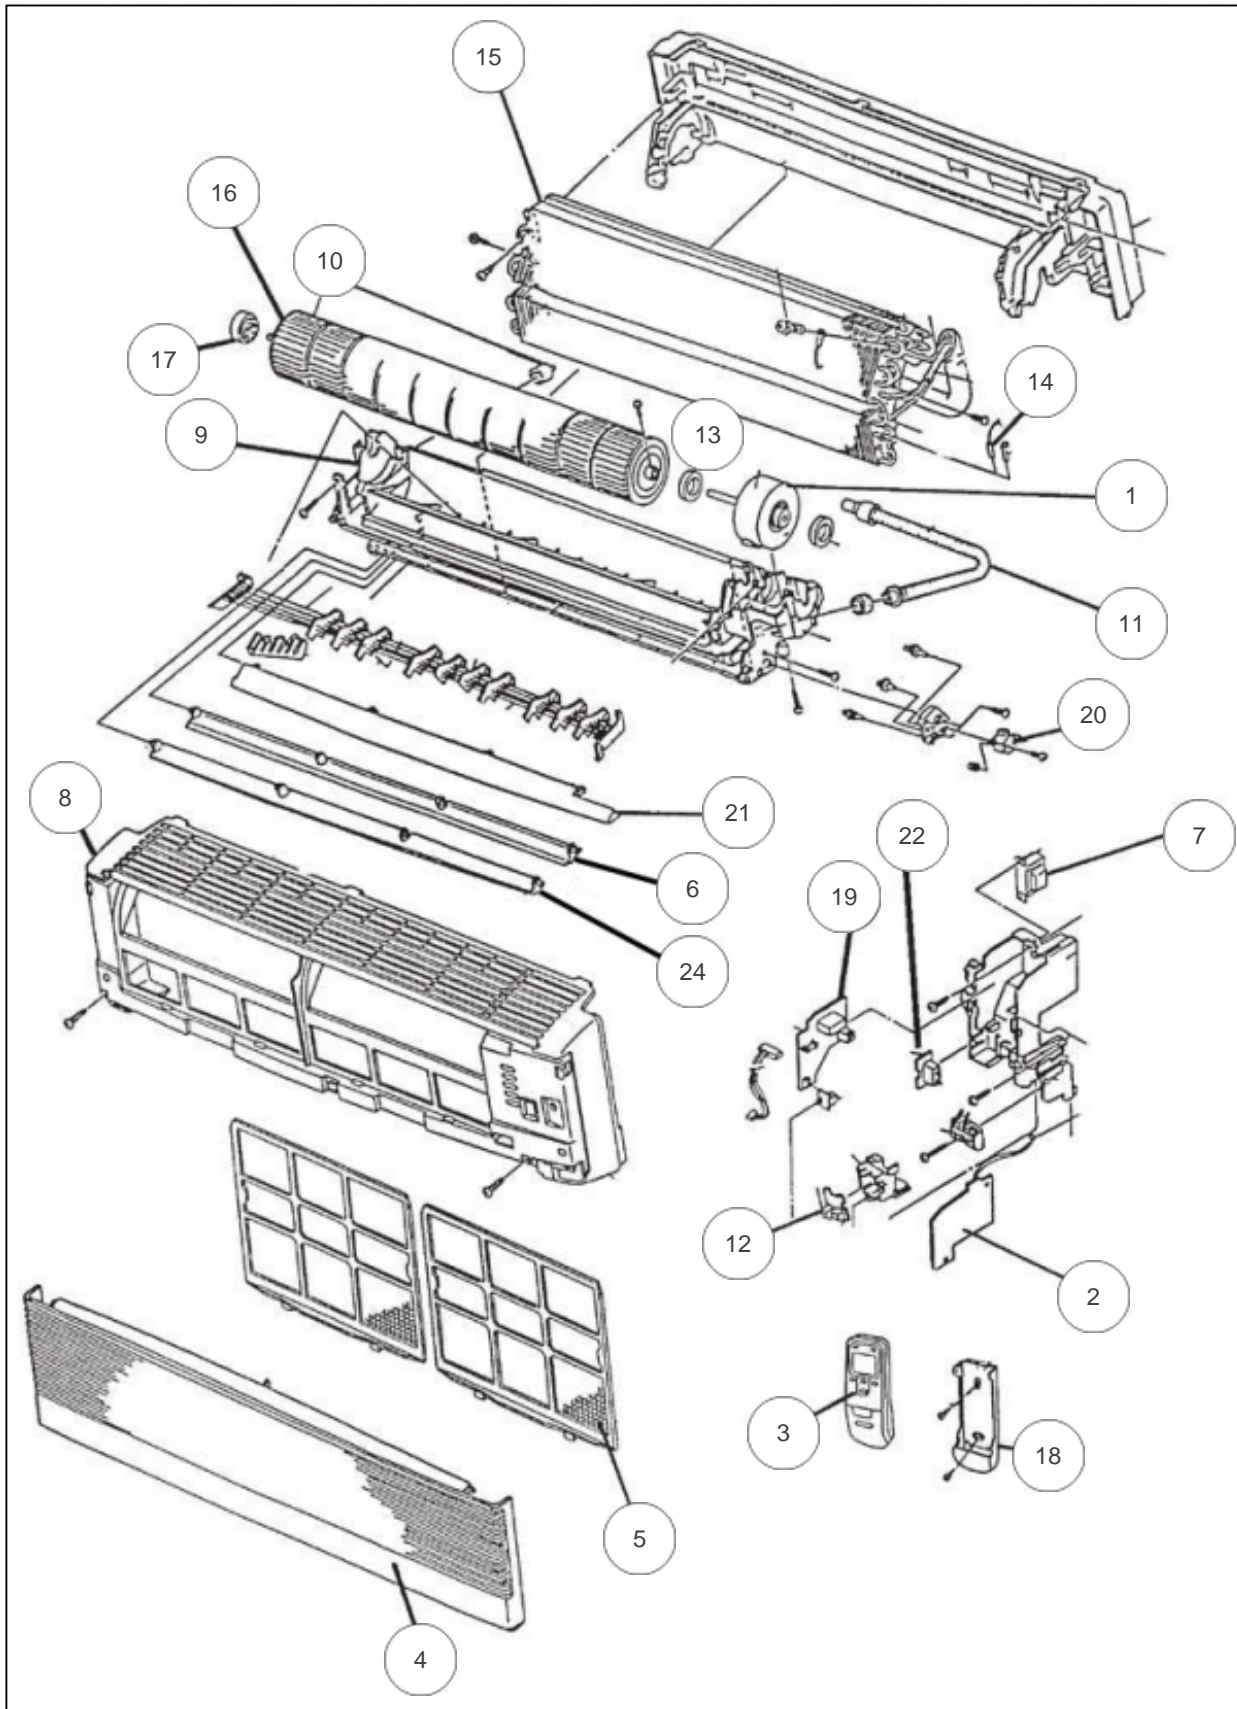

## Produits

---

Référence	Nom	Lettre
836812	ASY12RSE-W	

## Références

Repère	Libellé	
1	MOTEUR VENTILATION	899730
2	PLATINE REGULATION	899734
3	TELECOMMANDE IR	899736
4	FACADE AVANT	899737
5	FILTRE	899738
6	VOLET BAS	899739
7	TRANSFORMATEUR	899318
8	CORPS AVANT	899741
9	BAC A CONDENSATS	899742
10	BOUCHON DE CONDENSATS	899322
11	TUYAU DE CONDENSATS	890703
12	PLATINE IR	899744
13	SILENTBLOC	899616
14	SONDE EVAPORATEUR	899129
15	EVAPORATEUR	899746
16	TURBINE	899747
17	SILENTBLOC TURBINE	899621
18	SUPPORT TELECOMMANDE	899373
19	PLATINE ALIMENTATION	899525
20	MOTEUR VOLET	899751
21	DIFFUSEUR	899719
22	PLATINE RELAIS	899905
24	VOLET HAUT	890112