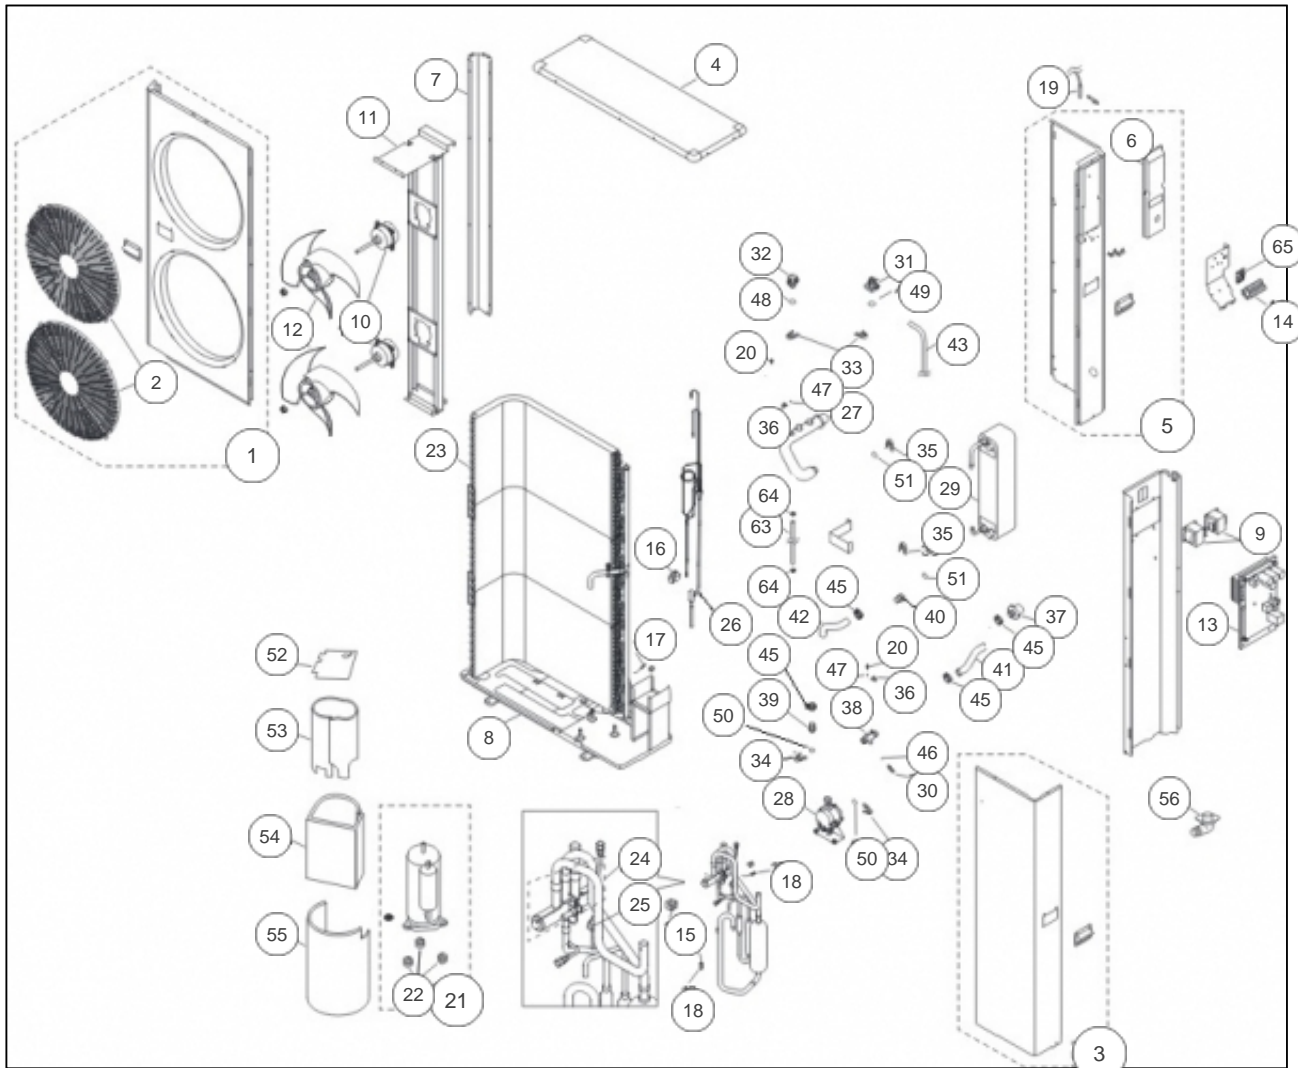

## Produits

---

Référence	Nom	Lettre
700129	AUREA 16	

## Références

Repère	Libellé	
1	FACADE GAUCHE	132650
2	GRILLE	171934
3	FACADE DROITE	132529
4	COUVERCLE	111323
5	ENSEMBLE PANNEAU ARRIERE DROIT	132524
6	CAPOT	111424
7	PANNEAU ARRIERE GAUCHE	111528
8	DESSOUS	120177
9	REACTOR	168017
10	MOTEUR	150337
11	SUPPORT MOTEUR	174512
12	HELICE	171555
13	CARTE PRINCIPALE	102220
14	BORNIER	106364
15	BOBINE V4V	106141
16	BOBINE VANNE D EXPANSION	106142
17	SONDE	198664
18	SONDE	198660
19	SONDE	198661
20	SONDE	198662
21	COMPRESSEUR	171550
22	SILENT BLOC	174445
23	CONDENSEUR	171507
24	VANNE 4 VOIES	150340
25	PRESSOSTAT HAUTE PRESSION	159748
26	VANNE EXPANSION	150344
27	TUYAUTERIE	154102
28	CIRCULATEUR	107900
29	ECHANGEUR	122062
30	VANNE DE VIDANGE	150343
31	SOUPAPE DE SURETE	174447
32	PURGEUR	159444
33	AGRAFE	110151
34	AGRAFE	110155