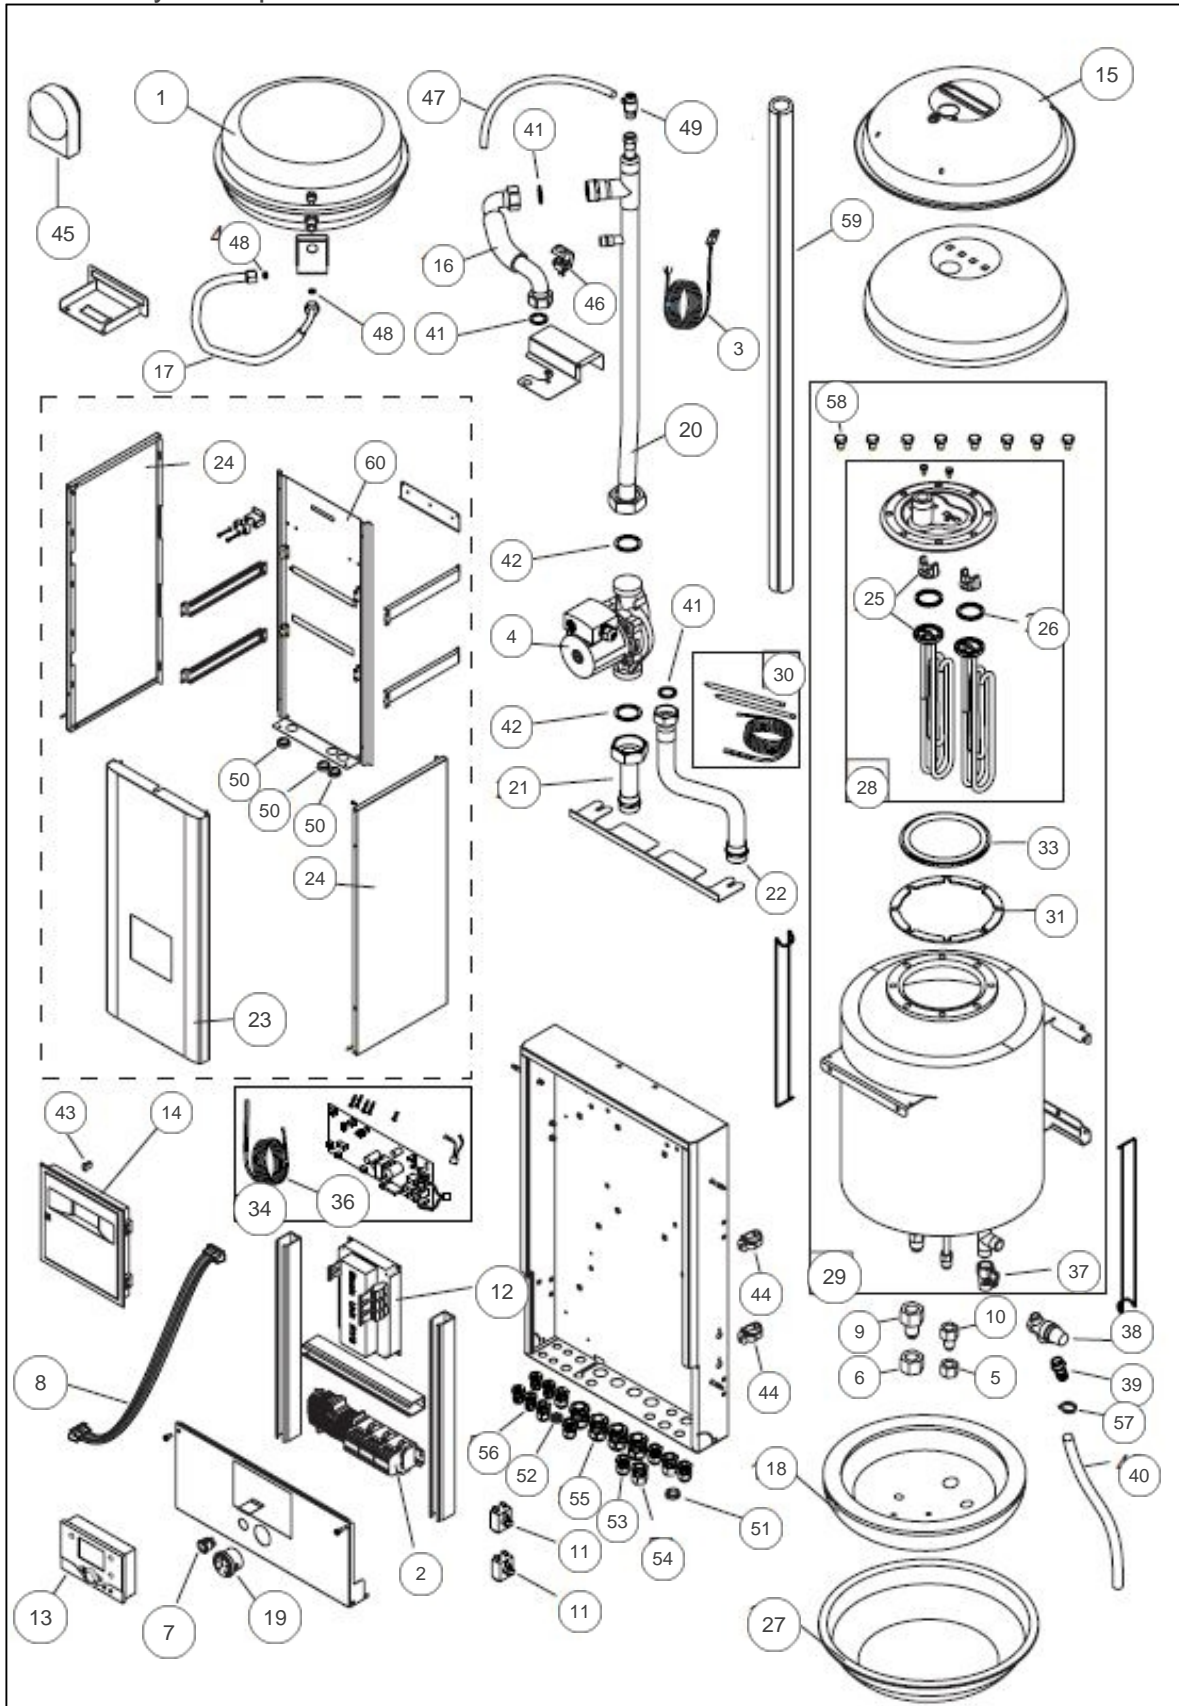

Références

| Repère | Libellé | |
|--------|-----------------------------|--------|
| 1 | VASE EXPANS 8L D330 | 188211 |
| 2 | BORNIER DE RACCORDEMENT | 106469 |
| 3 | FAISCEAU SONDE DEPART | 109508 |
| 4 | CIRCULATEUR | 109946 |
| 5 | ECROU FLARE 1/4 | 122670 |
| 6 | ECROU FLARE 1/2 | 122672 |
| 7 | INTERRUPTEUR BIPOLAIRE ROND | 139252 |
| 8 | NAPPE RACCORDEMENT 1M | 153012 |
| 9 | REDUCTION FLARE 5/8-1/2 | 164643 |
| 10 | REDUCTION FLARE 3/8-1/4 | 164644 |
| 11 | THERMOSTAT SECU 90° | 178986 |
| 12 | REGULATEUR PAC S | 979012 |
| 13 | BOITIER INTERFACE SANS LOGO | 102167 |
| 14 | VOLET+CADRE | 977057 |
| 15 | CAPOT DE BALLON | 112748 |
| 16 | FLEXIBLE DEPART BALLON | 132228 |
| 17 | FLEXIBLE DE VASE | 132229 |
| 18 | ISOLANT INFERIEUR | 141087 |
| 19 | MANOMETRE | 149989 |
| 20 | TUYAUTERIE DEPART BALLON | 184032 |
| 21 | TUYAUTERIE DE DEPART | 184033 |
| 22 | TUYAUTERIE DE RETOUR | 184034 |
| 23 | FACADE ALFEA S | 937256 |
| 24 | COTE ALFEA S | 912465 |
| 25 | RESISTANCE ELECT 3KW | 168000 |
| 26 | JOINT RESISTANCE | 142694 |
| 27 | ANNEAU MAINTIEN ISOLANT | 101616 |
| 28 | TRAPPE DE VISITE 2X 3KW | 982123 |
| 29 | CORPS DE CHAUFFE 2X3KW | 911179 |
| 30 | SONDE RETOUR | 975501 |
| 31 | BUTEE | 251409 |
| 33 | JOINT TRAPPE 9722510 | 142342 |
| 34 | KIT CARTE INTERFACE | 909152 |
| 36 | SONDE ECHANGEUR PAC | 198762 |