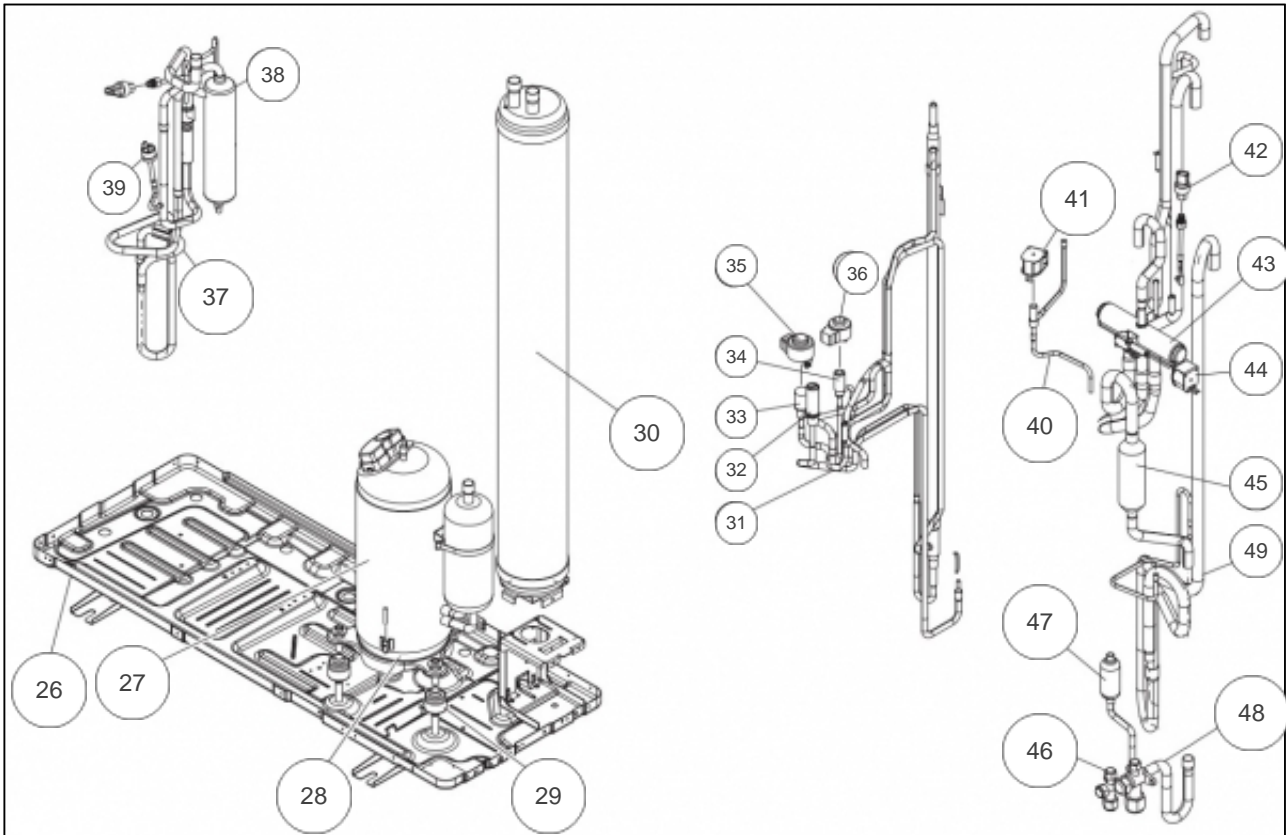

atlantic Climatisation et Ventilation

Produits

Référence	Nom	Lettre
876465	AJY045LBLBH	A

VUE 1

Références

Repère	Libellé	A
1	FACADE AVANT DROITE	894525
2	GRILLE DE PROTECTION HELICE	894851
3	FACADE AVANT	892663
4	FACADE GAUCHE	894528
5	TOIT	894529
6	FACADE DROITE	894530
7	FACADE LIAISONS ARRIERE	894531
8	FACADE LIAISONS AVANT	894532
9	GRILLE DE PROTECTION	892658
10	SUPPORT	896319
11	HELICE	898492
12	MOTEUR VENTILATION	894534
13	SILENTBLOC MOTEUR (X4)	894535

VUE 2

Références

Repère	Libellé	A
14	SUPPORT MOTEUR	894536
15	CONDENSEUR	892664
16	PLATINE COMMUNICATION	894257
18	PLATINE FILTRE	894859
19	PLATINE INVERTER	894860
20	PLATINE FILTRE ACTIF	894541
21	BOBINE D'ARRET	898675
22	BOBINE D'ARRET	894542
23	BORNIER 2P	897407
24	RADIATEUR B	892661
25	RADIATEUR C	892660

VUE 3

Références

Repère	Libellé	A
26	BASE	892659
27	COMPRESSEUR	894543
28	RECHAUFFEUR DE CARTER	894544
29	SILENTBLOC COMPRESSEUR	894855
30	ACCUMULATEUR	894856
31	ENSEMBLE SOUS REFROIDISSEMENT	894545
32	SOUPAPE DE SECURITE	894546
33	DETENDEUR (EEV 1)	894547
34	DETENDEUR (EEV 2)	894857
35	BOBINE DETENDEUR (EEV 1)	894548
36	BOBINE DETENDEUR (EEV 2)	894549
37	CIRCUIT REFOULEMENT	892656
38	SEPARATEUR D'HUILE	894550
39	PRESSOSTAT	894858
40	ELECTROVANNE	894553
41	BOBINE ELECTROVANNE	894554
42	CAPTEUR DE PRESSION BP	894555
43	VANNE 4 VOIES	894556
44	BOBINE VANNE 4 VOIES	894557
45	FILTRE TAMIS	894558
46	VANNE 3 VOIES 3/8 LIQUIDE	894559
47	FILTRE TAMIS	891862
48	VANNE 3 VOIES 5/8 GAZ	894560
49	TUYAU ASPIRATION	892657