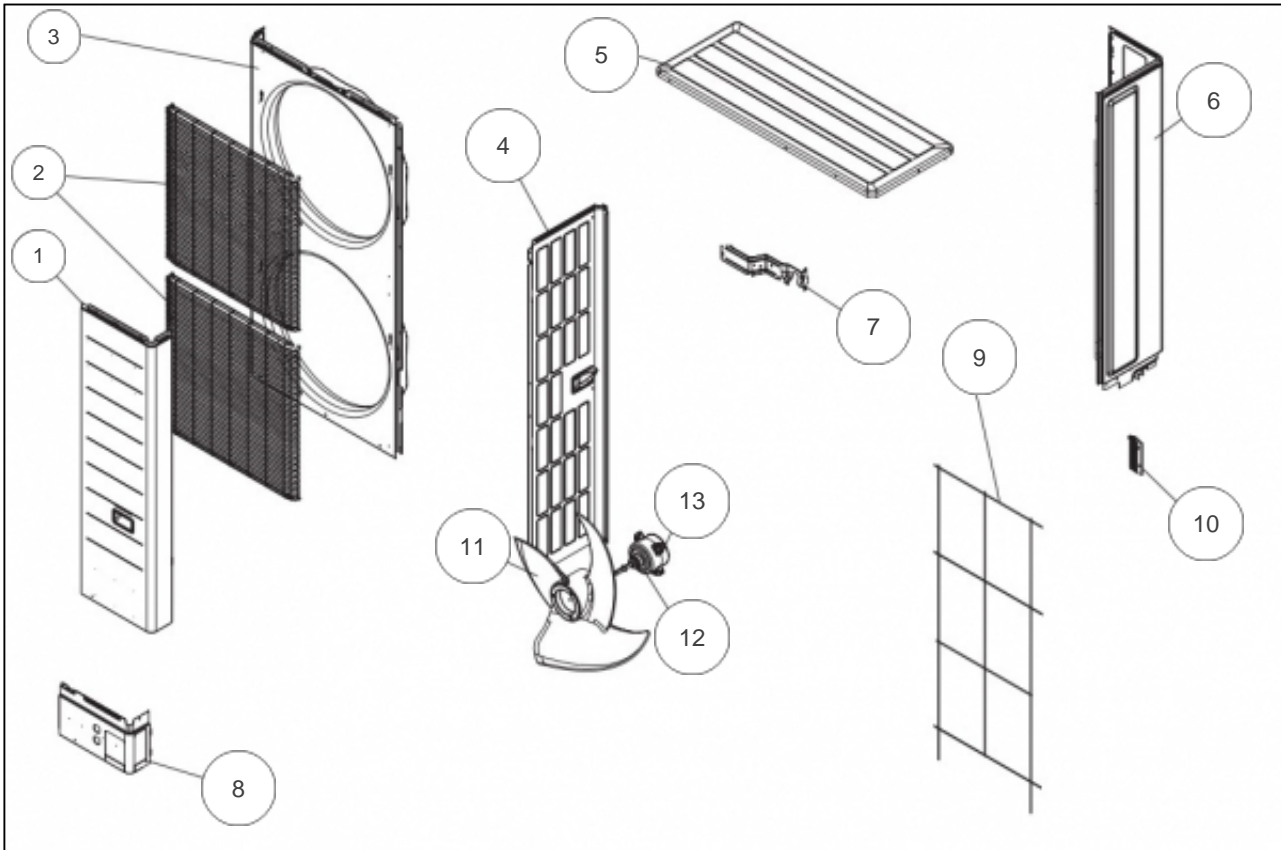

atlantic Climatisation et Ventilation

Produits

Référence	Nom	Lettre
876465	AJY045LBLBH	A

VUE 1

Références

Repère	Libellé	A
1	FACADE AVANT DROITE	894525
2	GRILLE DE PROTECTION HELICE	894851
3	FACADE AVANT	892663
4	FACADE GAUCHE	894528
5	TOIT	894529
6	FACADE DROITE	894530
7	FACADE LIAISONS ARRIERE	894531
8	FACADE LIAISONS AVANT	894532
9	GRILLE DE PROTECTION	892658
10	SUPPORT	896319
11	HELICE	898492
12	MOTEUR VENTILATION	894534
13	SILENTBLOC MOTEUR (X4)	894535