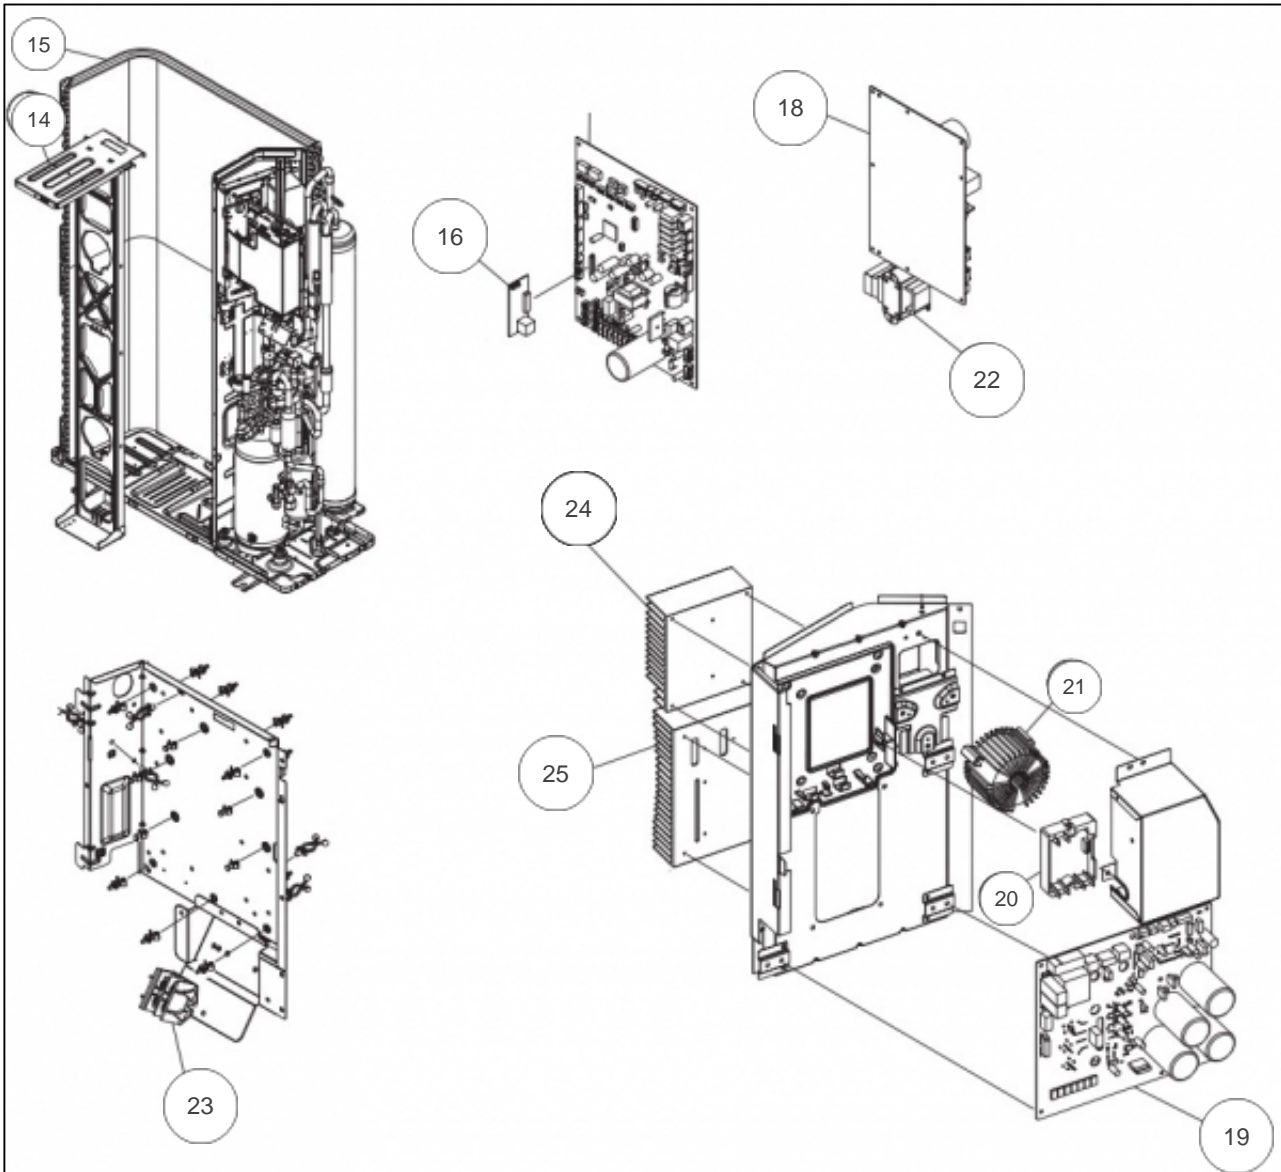

atlantic Climatisation et Ventilation

Produits

Référence	Nom	Lettre
876465	AJY045LBLBH	A

VUE 1

Références

Repère	Libellé	A
1	FACADE AVANT DROITE	894525
2	GRILLE DE PROTECTION HELICE	894851
3	FACADE AVANT	892663
4	FACADE GAUCHE	894528
5	TOIT	894529
6	FACADE DROITE	894530
7	FACADE LIAISONS ARRIERE	894531
8	FACADE LIAISONS AVANT	894532
9	GRILLE DE PROTECTION	892658
10	SUPPORT	896319
11	HELICE	898492
12	MOTEUR VENTILATION	894534
13	SILENTBLOC MOTEUR (X4)	894535

VUE 2

Références

Repère	Libellé	A
14	SUPPORT MOTEUR	894536
15	CONDENSEUR	892664
16	PLATINE COMMUNICATION	894257
18	PLATINE FILTRE	894859
19	PLATINE INVERTER	894860
20	PLATINE FILTRE ACTIF	894541
21	BOBINE D'ARRET	898675
22	BOBINE D'ARRET	894542
23	BORNIER 2P	897407
24	RADIATEUR B	892661
25	RADIATEUR C	892660

VUE 3

Références

Repère	Libellé	A
26	BASE	892659
27	COMPRESSEUR	894543
28	RECHAUFFEUR DE CARTER	894544
29	SILENTBLOC COMPRESSEUR	894855
30	ACCUMULATEUR	894856
31	ENSEMBLE SOUS REFROIDISSEMENT	894545
32	SOUPAPE DE SECURITE	894546
33	DETENDEUR (EEV 1)	894547
34	DETENDEUR (EEV 2)	894857
35	BOBINE DETENDEUR (EEV 1)	894548
36	BOBINE DETENDEUR (EEV 2)	894549
37	CIRCUIT REFOULEMENT	892656
38	SEPARATEUR D'HUILE	894550
39	PRESSOSTAT	894858
40	ELECTROVANNE	894553
41	BOBINE ELECTROVANNE	894554
42	CAPTEUR DE PRESSION BP	894555
43	VANNE 4 VOIES	894556
44	BOBINE VANNE 4 VOIES	894557
45	FILTRE TAMIS	894558
46	VANNE 3 VOIES 3/8 LIQUIDE	894559
47	FILTRE TAMIS	891862
48	VANNE 3 VOIES 5/8 GAZ	894560
49	TUYAU ASPIRATION	892657