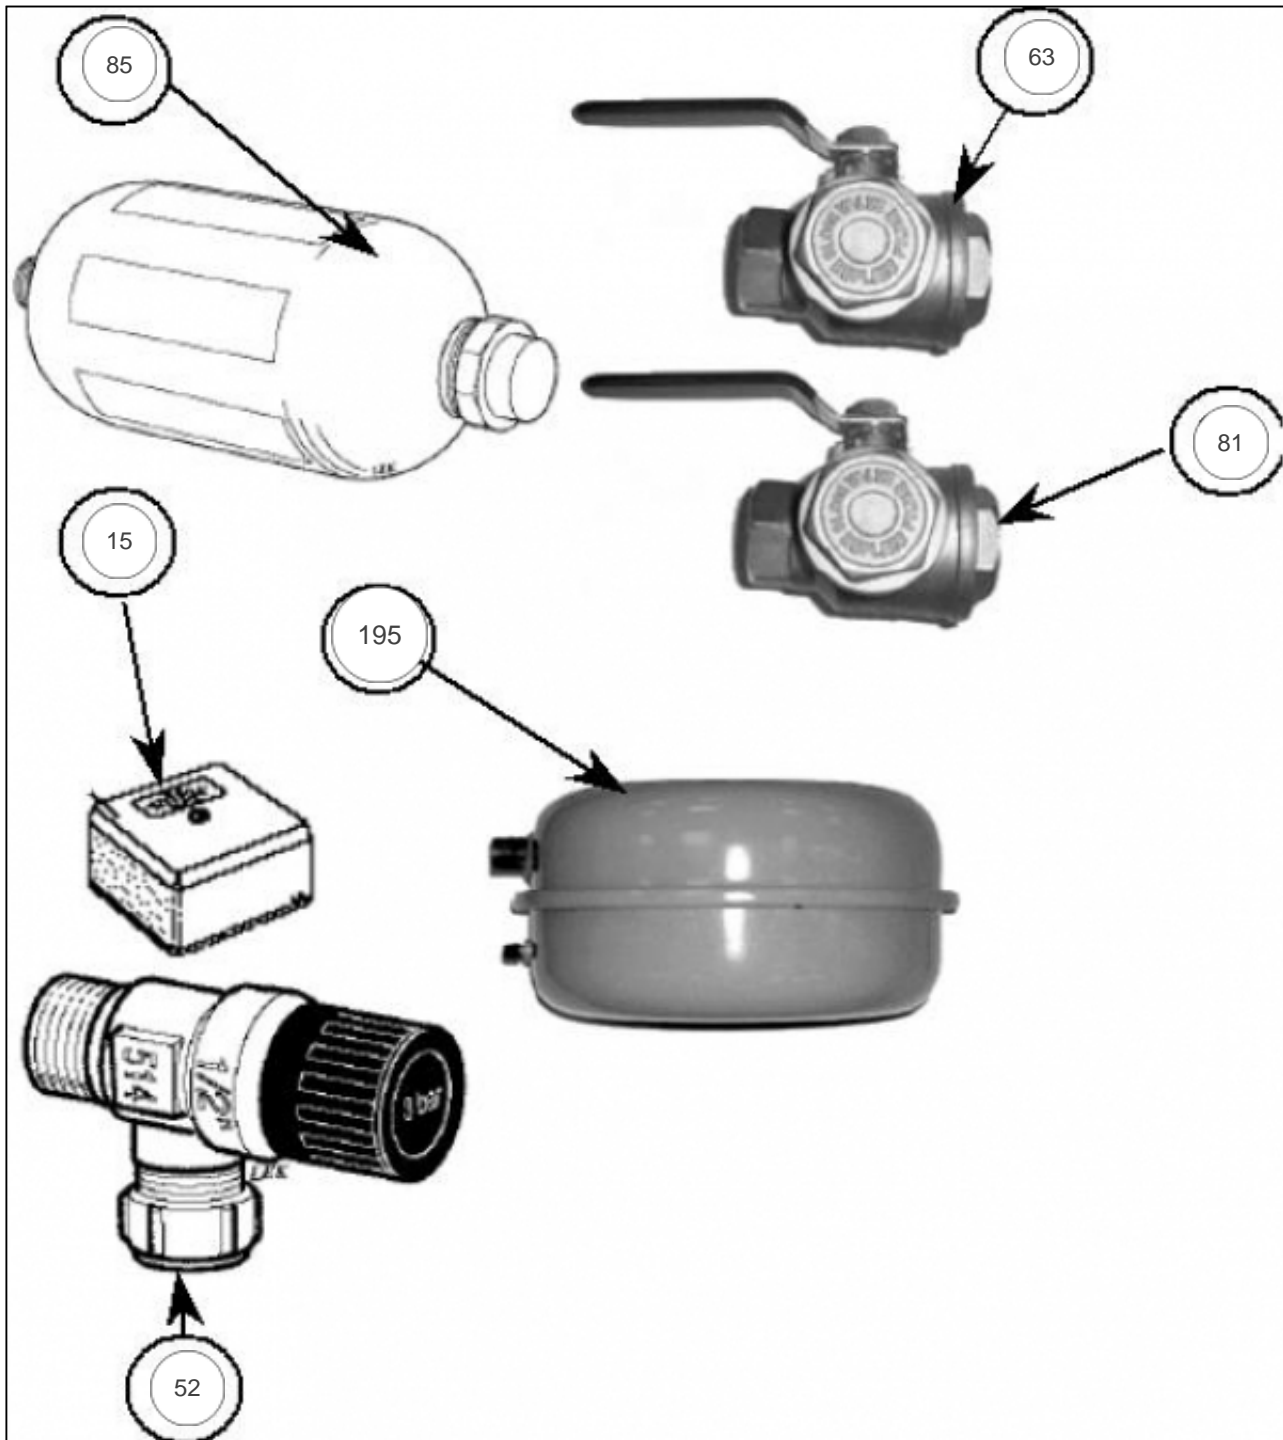

atlantic Pompes à Chaleur et Chaudières

Produits

Référence	Nom	Lettre
700557	PAC O/O 1240 8.2S	A

Paramètres

Référence	Couleur	Puissance(KW)	Lettre
700557	Blanche	8,31	A

Vue générale + Ballon

Références

Repère	Libellé	A
	BALLON EAU CHAUDE	171899
00	JAQUETTE AVANT SUP. 1240	072041
8	INTERRUPTEUR 1240	072024
32	UNITE AFFICHAGE 1240	072026
45	BOUTON POTENTIOMETRE DIA. 24	071998

11394276

Références

Repère	Libellé	A
	VANNE 3 VOIES HONEYWELL REF 424202	071405
16	CIRCULATEUR CHAUFFAGE 1120-8KW	071503
19	MOTEUR VANNE 3 VOIES	071507
24	APPOINT ELECTRIQUE 1220-12KW/1120-8/12KW	071508
35	CIRCULATEUR	071521
86	TUBE APPOINT ELECTRIQUE	171880
94	SONDE TEMPERATURE DEPART/RETOUR	071535

Habillage + Ballon

Références

Repère	Libellé	A
	BALLON EAU CHAUDE	171899

11394294

Références

Repère	Libellé	A
1	COUPE-CIRCUIT MINIATURE 1140-1240-1120	072021
3	THERMOSTAT ECS 35°/45°C - 1240	072022
14	CONDENSATEUR 8 KW	072009
25	THERMOSTAT DE SECURITE	071510
26	PROTECTION DU MOTEUR ZB32-16	072019
29	CARTE RELAIS 1240	072028
61	CONDENSATEUR DE FILTRATION	071726
67	CONTACTEUR 1240/1140	071995
69	CONTACTEUR DILM25-10	072018
88	SONDE DE TEMPERATURE 1220	071536
97	AMORTISSEUR DE DEMARRAGE	171936
142	SONDE DE TEMPERATURE 1220	071540

11394311

Références

Repère	Libellé	A
15	SONDE DE TEMPERATURE EXTERIEURE	071501
52	SOUPAPE DE SECURITE CIRCUIT CAPTEUR	071525
63	VANNE D'ISOLEMENT 1" AV. FILTRE	071526
85	VASE D EXPANSION PLASTIQUE	071534
195	VASE EXPANSION CHAUFFAGE PAC NIBE	071667