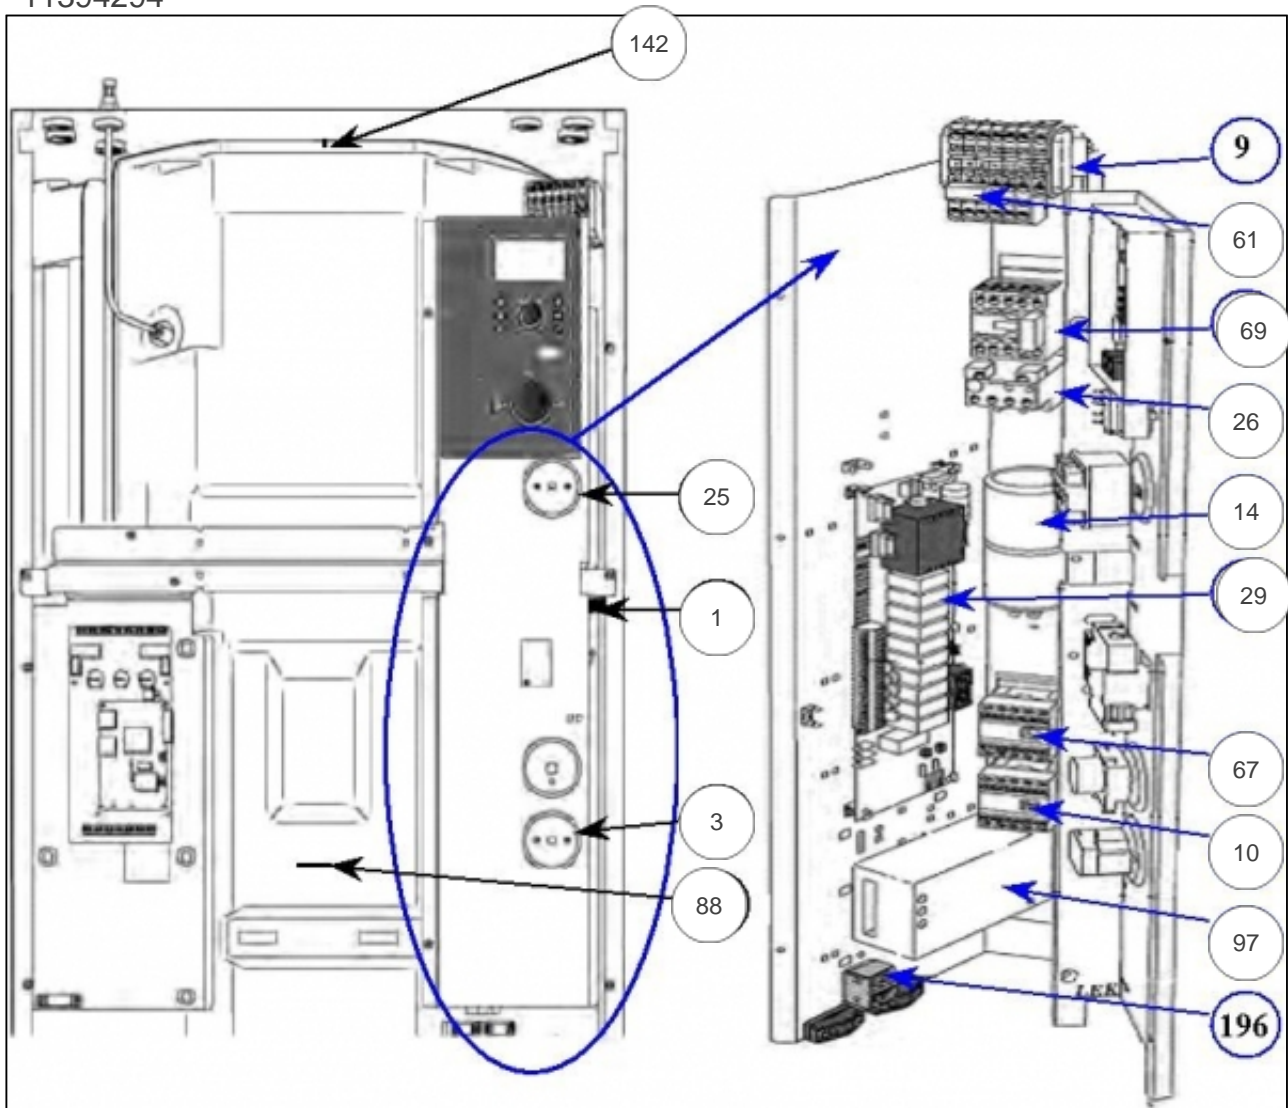

11394276

Références

Repère	Libellé	A
	VANNE 3 VOIES HONEYWELL REF 424202	071405
16	CIRCULATEUR CHAUFFAGE 1120-8KW	071503
19	MOTEUR VANNE 3 VOIES	071507
24	APPOINT ELECTRIQUE 1220-12KW/1120-8/12KW	071508
35	CIRCULATEUR	071521
86	TUBE APPOINT ELECTRIQUE	171880
94	SONDE TEMPERATURE DEPART/RETOUR	071535

Habillage + Ballon

Références

Repère	Libellé	A
	BALLON EAU CHAUDE	171899

11394294

Références

Repère	Libellé	A
1	COUPE-CIRCUIT MINIATURE 1140-1240-1120	072021
3	THERMOSTAT ECS 35°/45°C - 1240	072022
14	CONDENSATEUR 8 KW	072009
25	THERMOSTAT DE SECURITE	071510
26	PROTECTION DU MOTEUR ZB32-16	072019
29	CARTE RELAIS 1240	072028
61	CONDENSATEUR DE FILTRATION	071726
67	CONTACTEUR 1240/1140	071995
69	CONTACTEUR DILM25-10	072018
88	SONDE DE TEMPERATURE 1220	071536
97	AMORTISSEUR DE DEMARRAGE	171936
142	SONDE DE TEMPERATURE 1220	071540