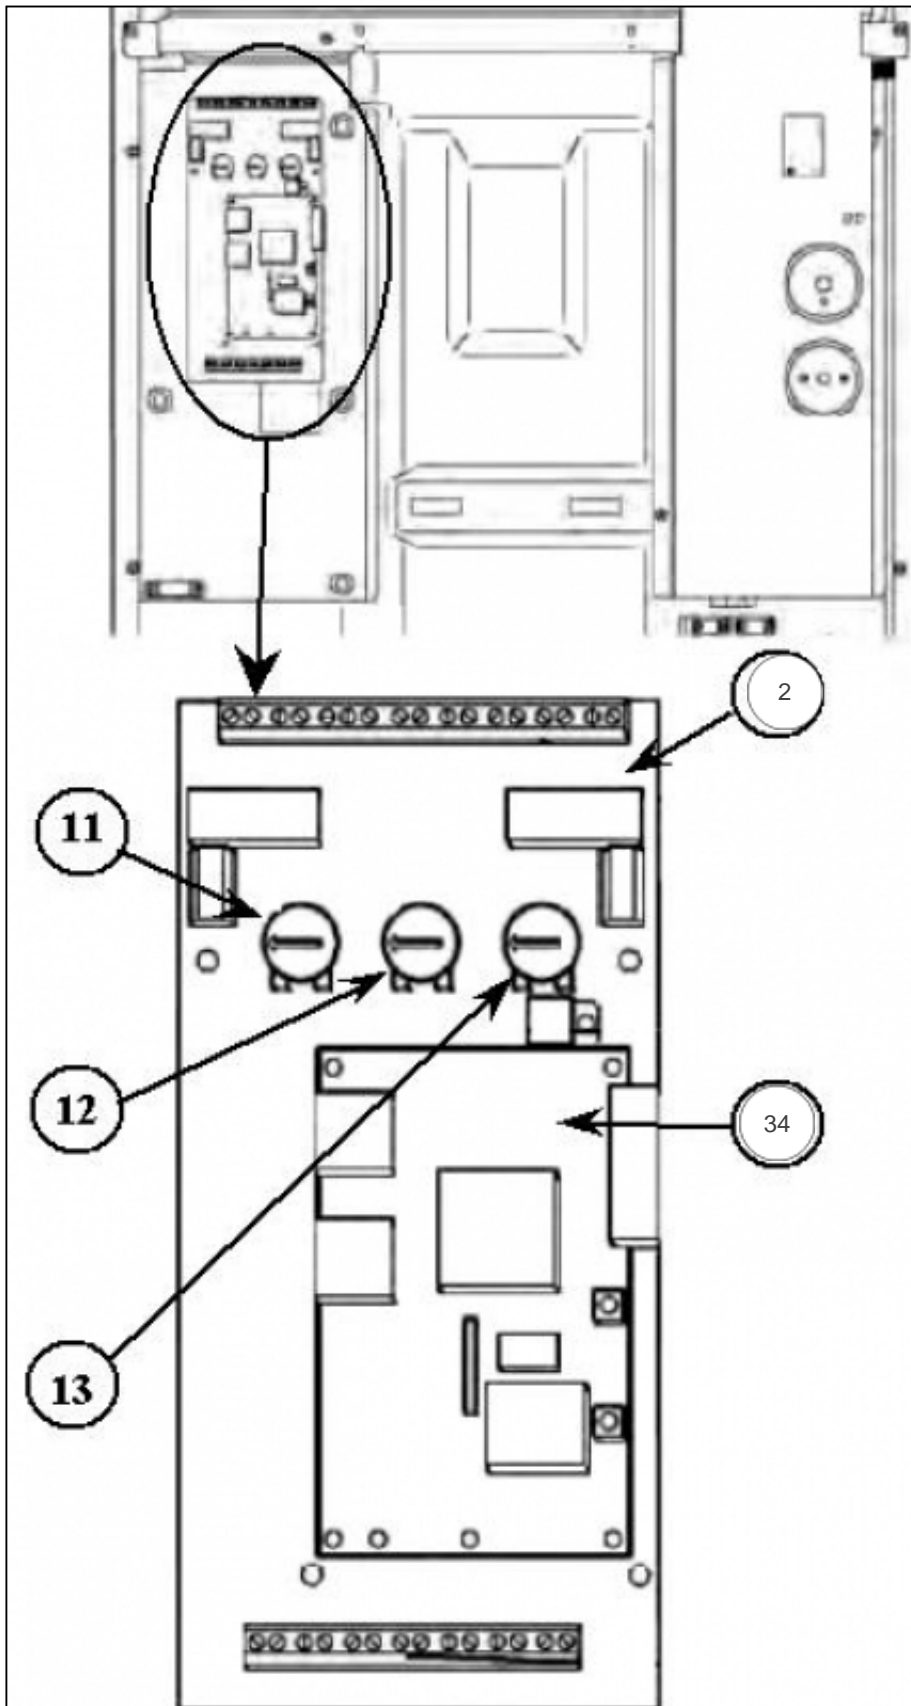

atlantic Pompes à Chaleur et Chaudières

Produits

Référence	Nom	Lettre
700557	PAC O/O 1240 8.2S	A

Paramètres

Référence	Couleur	Puissance(KW)	Lettre
700557	Blanche	8,31	A

Vue générale + Ballon

Références

Repère	Libellé	A
	BALLON EAU CHAUDE	171899
00	JAQUETTE AVANT SUP. 1240	072041
8	INTERRUPTEUR 1240	072024
32	UNITE AFFICHAGE 1240	072026
45	BOUTON POTENTIOMETRE DIA. 24	071998

11394308

Références

Repère	Libellé	A
2	CARTE DE GESTION DE L ALIMENTATION	071496
34	CARTE DE REGULATION	071519

11394284

Références

Repère	Libellé	A
17	EVAPORATEUR	071504
18	CONDENSEUR 1220-12KW / 1120-8/12KW	071505
27	COMPRESSEUR 8KW	171808
33	PRESSOSTAT HAUTE PRESSION	071517
41	PRESSOSTAT BASSE PRESSION	071522
48	DETENDEUR 1220-12KW/1120-8KW-12KW-15KW	071523
65	FILTRE DESHYDRATEUR	071528
105	GROUPE FRIGO 1120/8KW	071728
115	SONDE TEMPERATURE 418947	071858
117	SONDE TEMPERATURE 418944	071761

11394276

Références

Repère	Libellé	A
	VANNE 3 VOIES HONEYWELL REF 424202	071405
16	CIRCULATEUR CHAUFFAGE 1120-8KW	071503
19	MOTEUR VANNE 3 VOIES	071507
24	APPOINT ELECTRIQUE 1220-12KW/1120-8/12KW	071508
35	CIRCULATEUR	071521
86	TUBE APPOINT ELECTRIQUE	171880
94	SONDE TEMPERATURE DEPART/RETOUR	071535