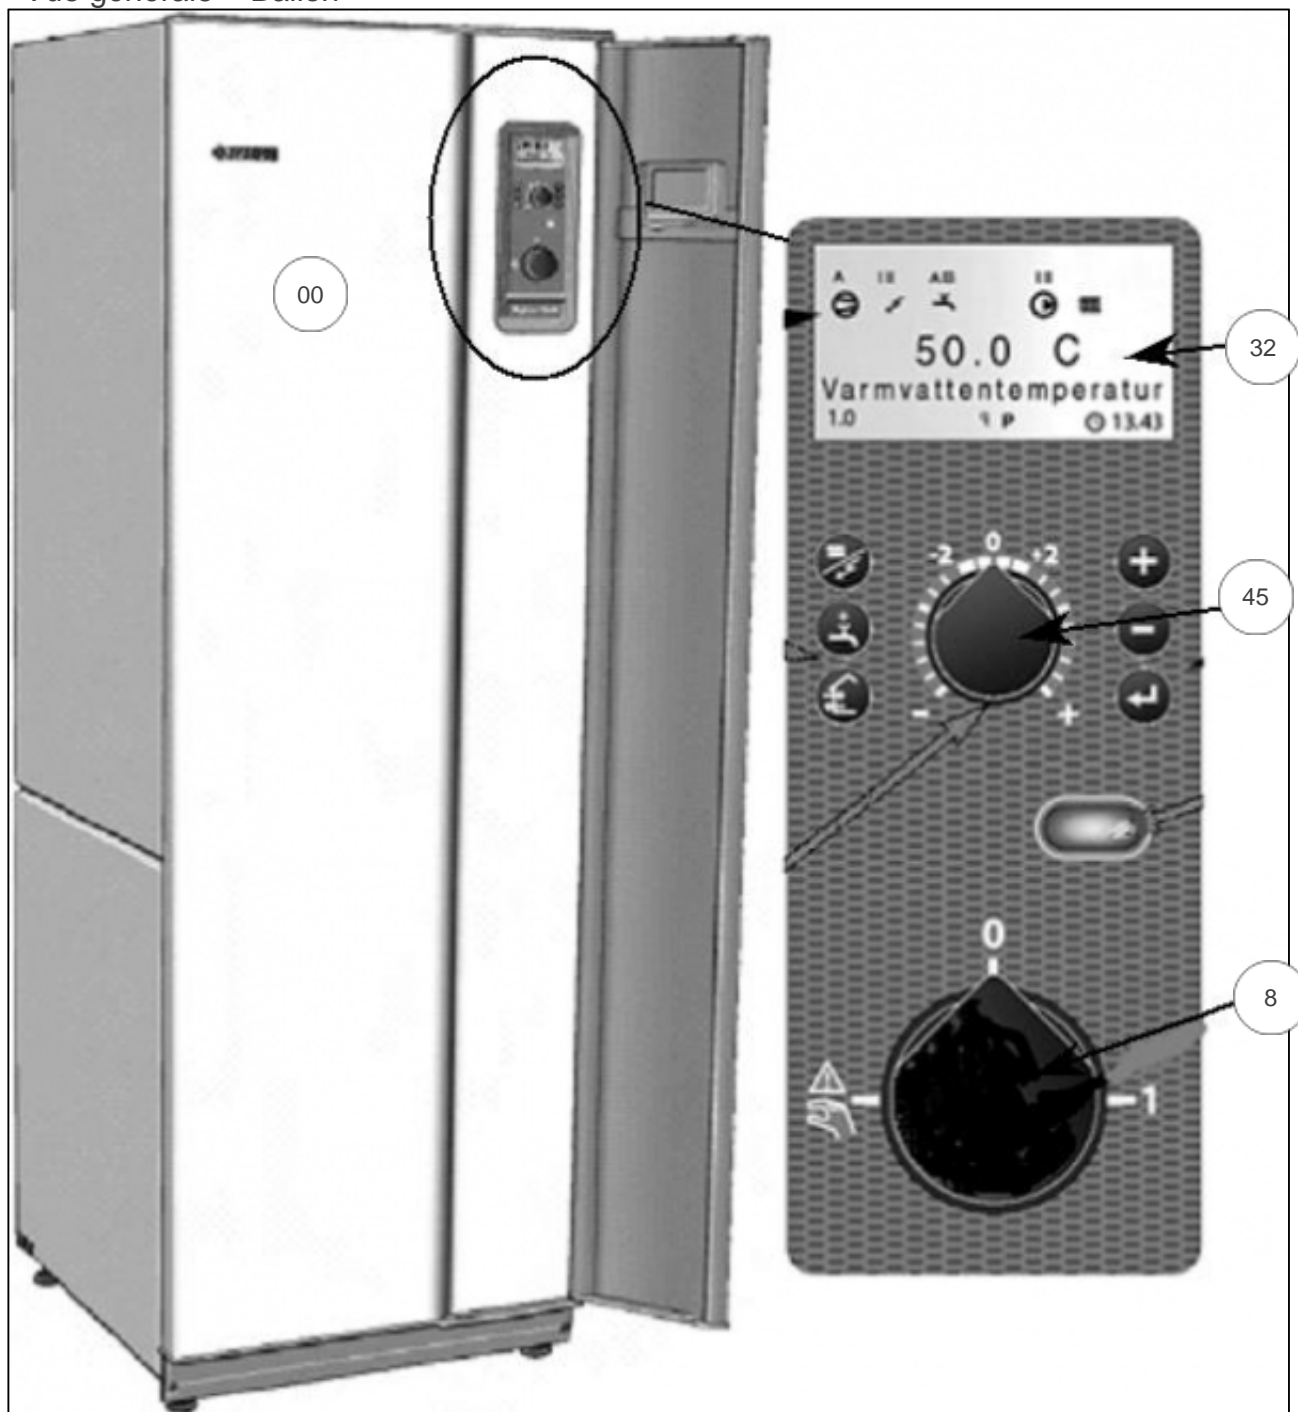

atlantic Pompes à Chaleur et Chaudières

Produits

Référence	Nom	Lettre
700557	PAC O/O 1240 8.2S	A

Paramètres

Référence	Couleur	Puissance(KW)	Lettre
700557	Blanche	8,31	A

Vue générale + Ballon

Références

Repère	Libellé	A
	BALLON EAU CHAUDE	171899
00	JAQUETTE AVANT SUP. 1240	072041
8	INTERRUPTEUR 1240	072024
32	UNITE AFFICHAGE 1240	072026
45	BOUTON POTENTIOMETRE DIA. 24	071998

11394308

Références

Repère	Libellé	A
2	CARTE DE GESTION DE L ALIMENTATION	071496
34	CARTE DE REGULATION	071519

11394284

Références

Repère	Libellé	A
17	EVAPORATEUR	071504
18	CONDENSEUR 1220-12KW / 1120-8/12KW	071505
27	COMPRESSEUR 8KW	171808
33	PRESSOSTAT HAUTE PRESSION	071517
41	PRESSOSTAT BASSE PRESSION	071522
48	DETENDEUR 1220-12KW/1120-8KW-12KW-15KW	071523
65	FILTRE DESHYDRATEUR	071528
105	GROUPE FRIGO 1120/8KW	071728
115	SONDE TEMPERATURE 418947	071858
117	SONDE TEMPERATURE 418944	071761

11394276

Références

Repère	Libellé	A
	VANNE 3 VOIES HONEYWELL REF 424202	071405
16	CIRCULATEUR CHAUFFAGE 1120-8KW	071503
19	MOTEUR VANNE 3 VOIES	071507
24	APPOINT ELECTRIQUE 1220-12KW/1120-8/12KW	071508
35	CIRCULATEUR	071521
86	TUBE APPOINT ELECTRIQUE	171880
94	SONDE TEMPERATURE DEPART/RETOUR	071535

Habillage + Ballon

Références

Repère	Libellé	A
	BALLON EAU CHAUDE	171899

11394294

Références

Repère	Libellé	A
1	COUPE-CIRCUIT MINIATURE 1140-1240-1120	072021
3	THERMOSTAT ECS 35°/45°C - 1240	072022
14	CONDENSATEUR 8 KW	072009
25	THERMOSTAT DE SECURITE	071510
26	PROTECTION DU MOTEUR ZB32-16	072019
29	CARTE RELAIS 1240	072028
61	CONDENSATEUR DE FILTRATION	071726
67	CONTACTEUR 1240/1140	071995
69	CONTACTEUR DILM25-10	072018
88	SONDE DE TEMPERATURE 1220	071536
97	AMORTISSEUR DE DEMARRAGE	171936
142	SONDE DE TEMPERATURE 1220	071540