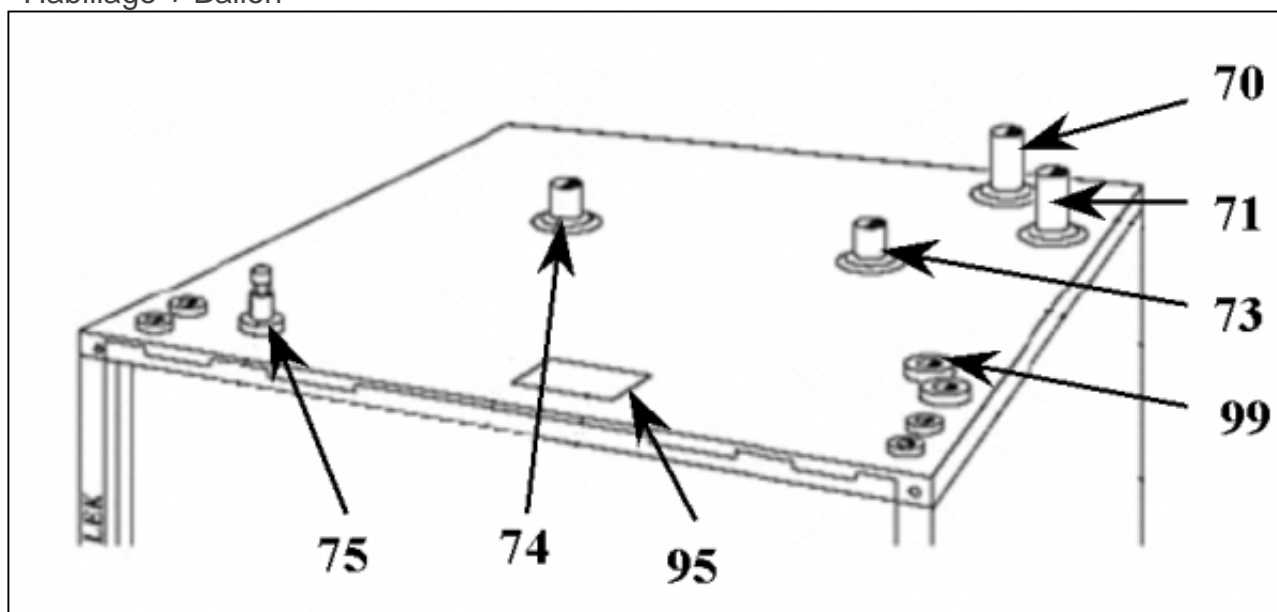

Références

Repère	Libellé	A
	VANNE 3 VOIES HONEYWELL REF 424202	071405
16	CIRCULATEUR CHAUFFAGE 1120-8KW	071503
19	MOTEUR VANNE 3 VOIES	071507
24	APPOINT ELECTRIQUE 1220-12KW/1120-8/12KW	071508
35	CIRCULATEUR	071521
86	TUBE APPOINT ELECTRIQUE	171880
94	SONDE TEMPERATURE DEPART/RETOUR	071535

Habillage + Ballon