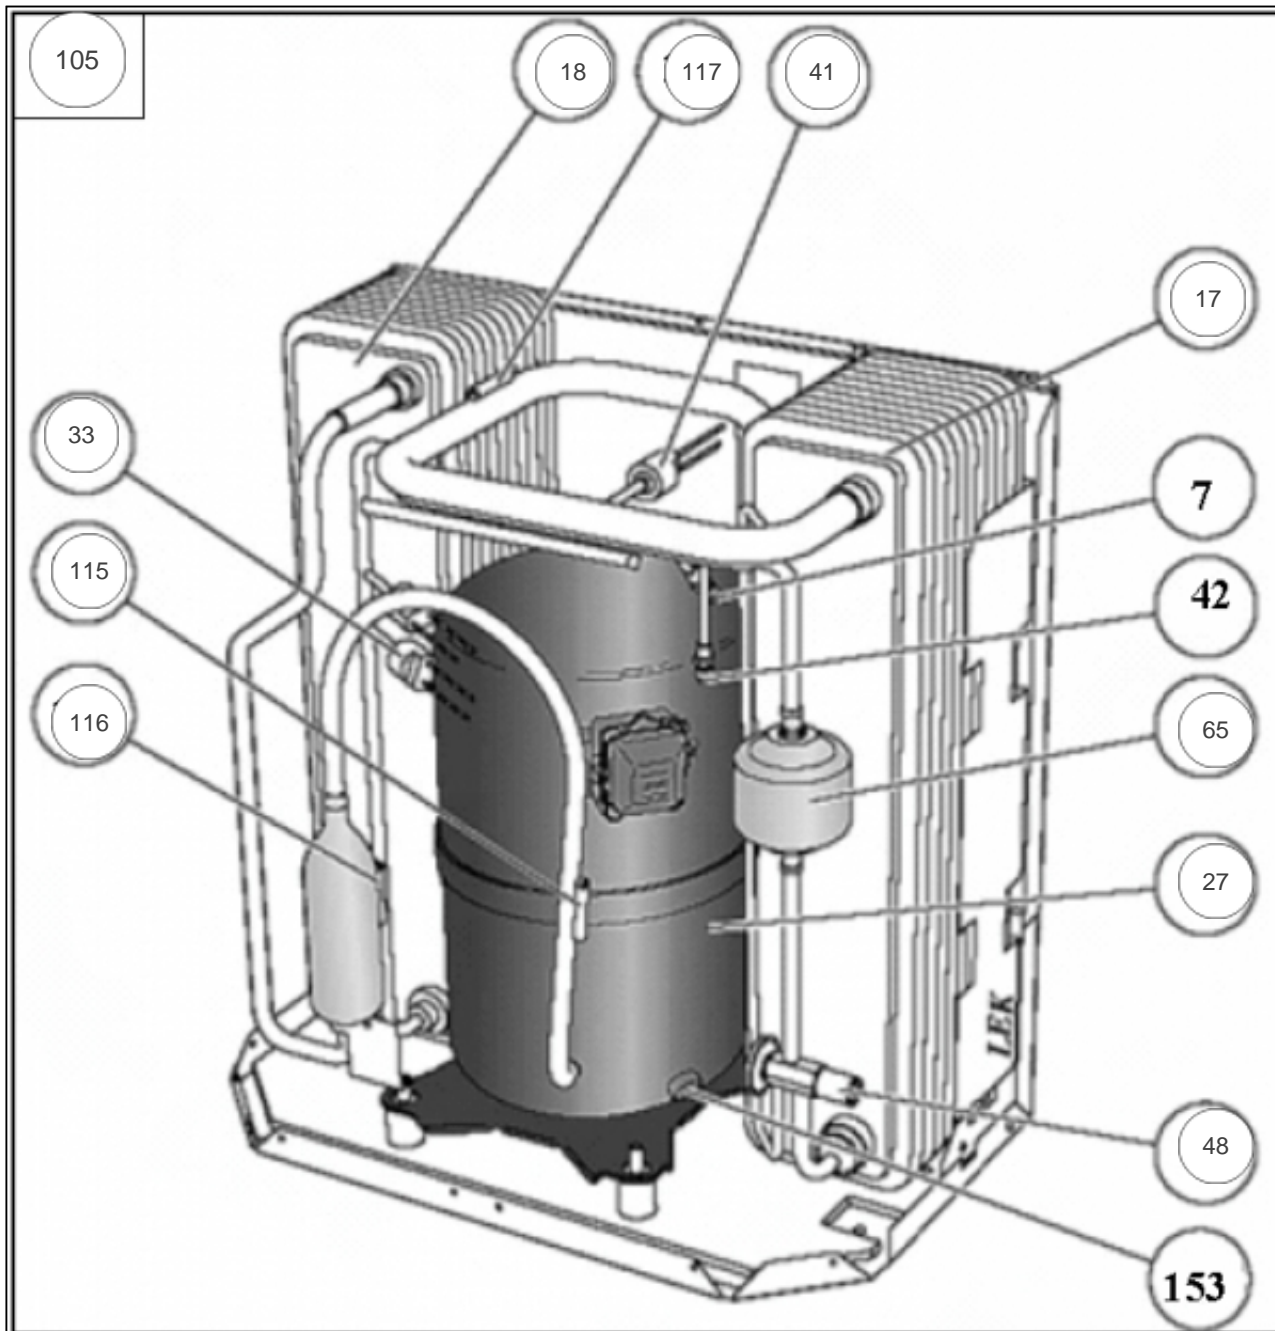

atlantic Pompes à Chaleur et Chaudières

Produits

Référence	Nom	Lettre
700557	PAC O/O 1240 8.2S	A

Paramètres

Référence	Couleur	Puissance(KW)	Lettre
700557	Blanche	8,31	A

Vue générale + Ballon

Références

Repère	Libellé	A
	BALLON EAU CHAUDE	171899
00	JAQUETTE AVANT SUP. 1240	072041
8	INTERRUPTEUR 1240	072024
32	UNITE AFFICHAGE 1240	072026
45	BOUTON POTENTIOMETRE DIA. 24	071998

11394308

Références

Repère	Libellé	A
2	CARTE DE GESTION DE L ALIMENTATION	071496
34	CARTE DE REGULATION	071519

11394284

Références

Repère	Libellé	A
17	EVAPORATEUR	071504
18	CONDENSEUR 1220-12KW / 1120-8/12KW	071505
27	COMPRESSEUR 8KW	171808
33	PRESSOSTAT HAUTE PRESSION	071517
41	PRESSOSTAT BASSE PRESSION	071522
48	DETENDEUR 1220-12KW/1120-8KW-12KW-15KW	071523
65	FILTRE DESHYDRATEUR	071528
105	GROUPE FRIGO 1120/8KW	071728
115	SONDE TEMPERATURE 418947	071858
117	SONDE TEMPERATURE 418944	071761

11394276

Références

Repère	Libellé	A
	VANNE 3 VOIES HONEYWELL REF 424202	071405
16	CIRCULATEUR CHAUFFAGE 1120-8KW	071503
19	MOTEUR VANNE 3 VOIES	071507
24	APPOINT ELECTRIQUE 1220-12KW/1120-8/12KW	071508
35	CIRCULATEUR	071521
86	TUBE APPOINT ELECTRIQUE	171880
94	SONDE TEMPERATURE DEPART/RETOUR	071535

Habillage + Ballon

Références

Repère	Libellé	A
	BALLON EAU CHAUDE	171899

11394294

Références

Repère	Libellé	A
1	COUPE-CIRCUIT MINIATURE 1140-1240-1120	072021
3	THERMOSTAT ECS 35°/45°C - 1240	072022
14	CONDENSATEUR 8 KW	072009
25	THERMOSTAT DE SECURITE	071510
26	PROTECTION DU MOTEUR ZB32-16	072019
29	CARTE RELAIS 1240	072028
61	CONDENSATEUR DE FILTRATION	071726
67	CONTACTEUR 1240/1140	071995
69	CONTACTEUR DILM25-10	072018
88	SONDE DE TEMPERATURE 1220	071536
97	AMORTISSEUR DE DEMARRAGE	171936
142	SONDE DE TEMPERATURE 1220	071540