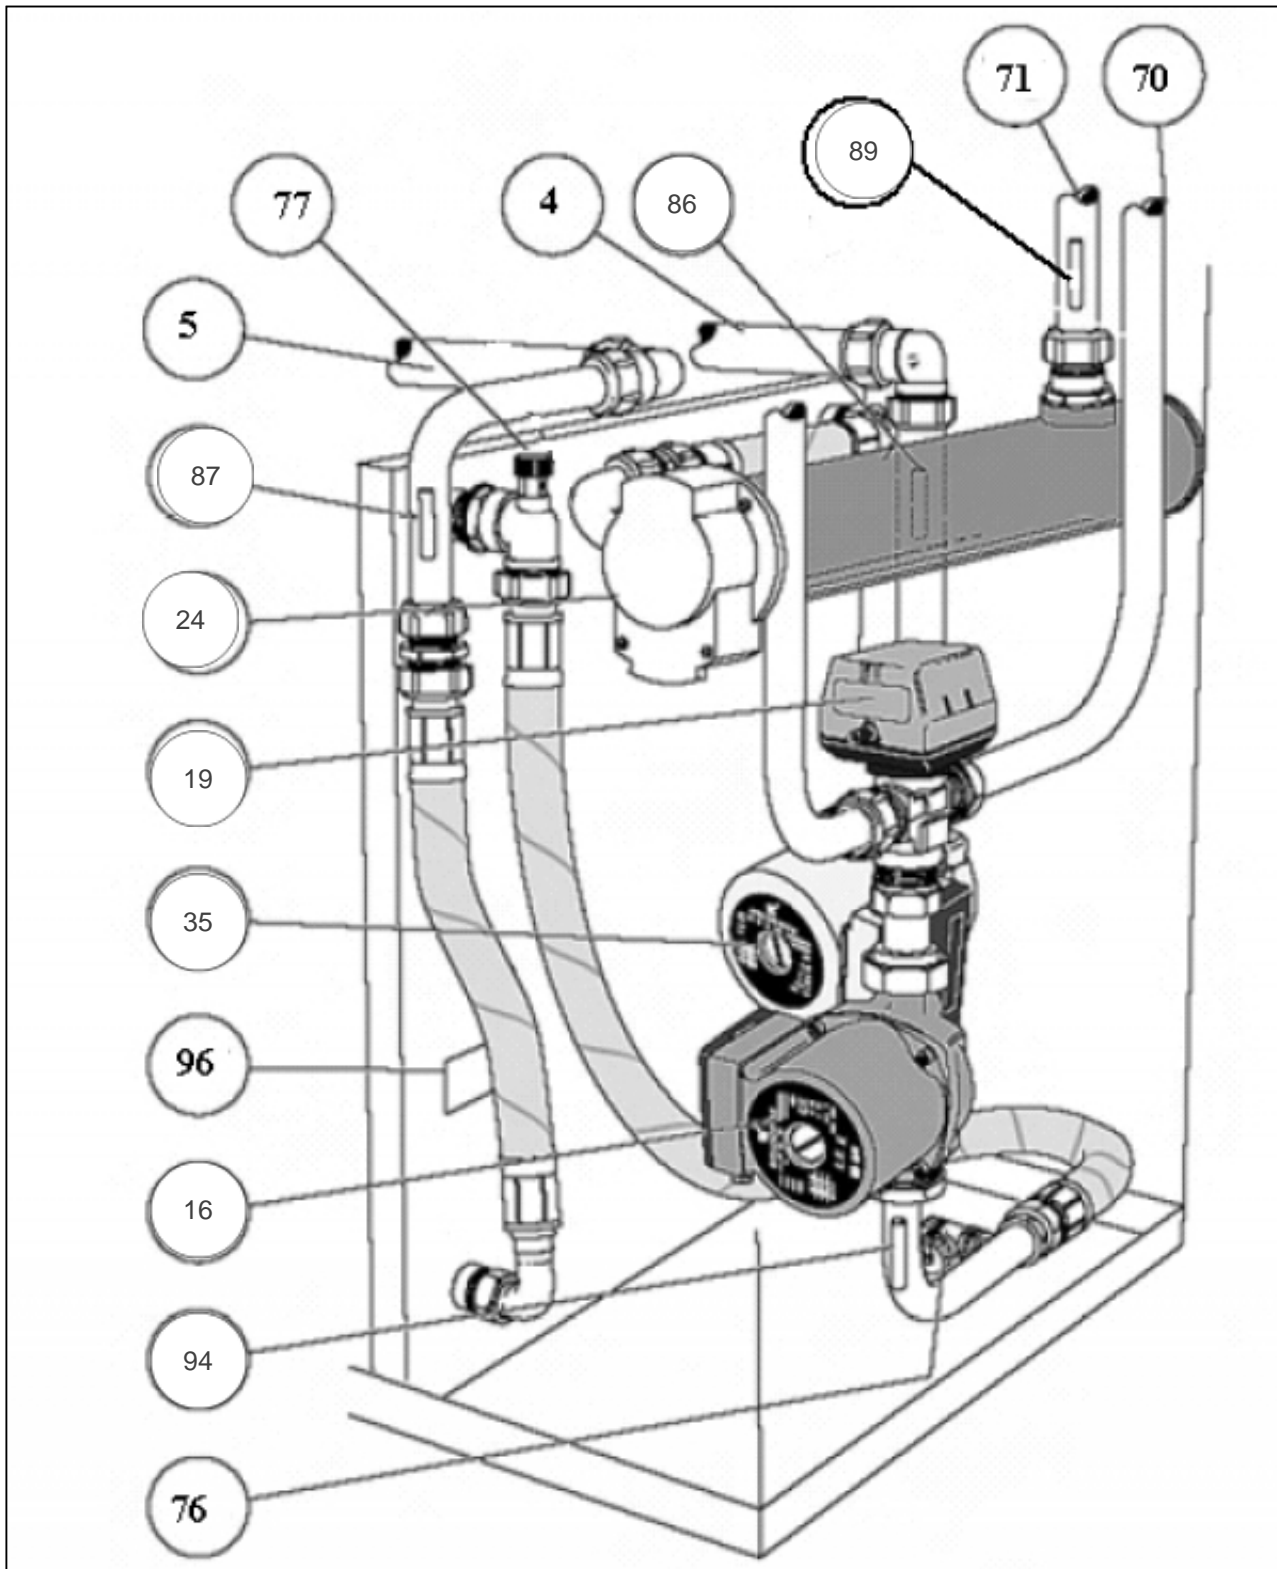

atlantic Pompes à Chaleur et Chaudières

Produits

Référence	Nom	Lettre
700557	PAC O/O 1240 8.2S	A

Paramètres

Référence	Couleur	Puissance(KW)	Lettre
700557	Blanche	8,31	A

Vue générale + Ballon

Références

Repère	Libellé	A
	BALLON EAU CHAUDE	171899
00	JAQUETTE AVANT SUP. 1240	072041
8	INTERRUPTEUR 1240	072024
32	UNITE AFFICHAGE 1240	072026
45	BOUTON POTENTIOMETRE DIA. 24	071998

11394308

Références

Repère	Libellé	A
2	CARTE DE GESTION DE L ALIMENTATION	071496
34	CARTE DE REGULATION	071519

11394284

Références

Repère	Libellé	A
17	EVAPORATEUR	071504
18	CONDENSEUR 1220-12KW / 1120-8/12KW	071505
27	COMPRESSEUR 8KW	171808
33	PRESSOSTAT HAUTE PRESSION	071517
41	PRESSOSTAT BASSE PRESSION	071522
48	DETENDEUR 1220-12KW/1120-8KW-12KW-15KW	071523
65	FILTRE DESHYDRATEUR	071528
105	GROUPE FRIGO 1120/8KW	071728
115	SONDE TEMPERATURE 418947	071858
117	SONDE TEMPERATURE 418944	071761

11394276

Références

Repère	Libellé	A
	VANNE 3 VOIES HONEYWELL REF 424202	071405
16	CIRCULATEUR CHAUFFAGE 1120-8KW	071503
19	MOTEUR VANNE 3 VOIES	071507
24	APPOINT ELECTRIQUE 1220-12KW/1120-8/12KW	071508
35	CIRCULATEUR	071521
86	TUBE APPOINT ELECTRIQUE	171880
94	SONDE TEMPERATURE DEPART/RETOUR	071535

Habillage + Ballon

Références

Repère	Libellé	A
	BALLON EAU CHAUDE	171899

11394294

Références

Repère	Libellé	A
1	COUPE-CIRCUIT MINIATURE 1140-1240-1120	072021
3	THERMOSTAT ECS 35°/45°C - 1240	072022
14	CONDENSATEUR 8 KW	072009
25	THERMOSTAT DE SECURITE	071510
26	PROTECTION DU MOTEUR ZB32-16	072019
29	CARTE RELAIS 1240	072028
61	CONDENSATEUR DE FILTRATION	071726
67	CONTACTEUR 1240/1140	071995
69	CONTACTEUR DILM25-10	072018
88	SONDE DE TEMPERATURE 1220	071536
97	AMORTISSEUR DE DEMARRAGE	171936
142	SONDE DE TEMPERATURE 1220	071540