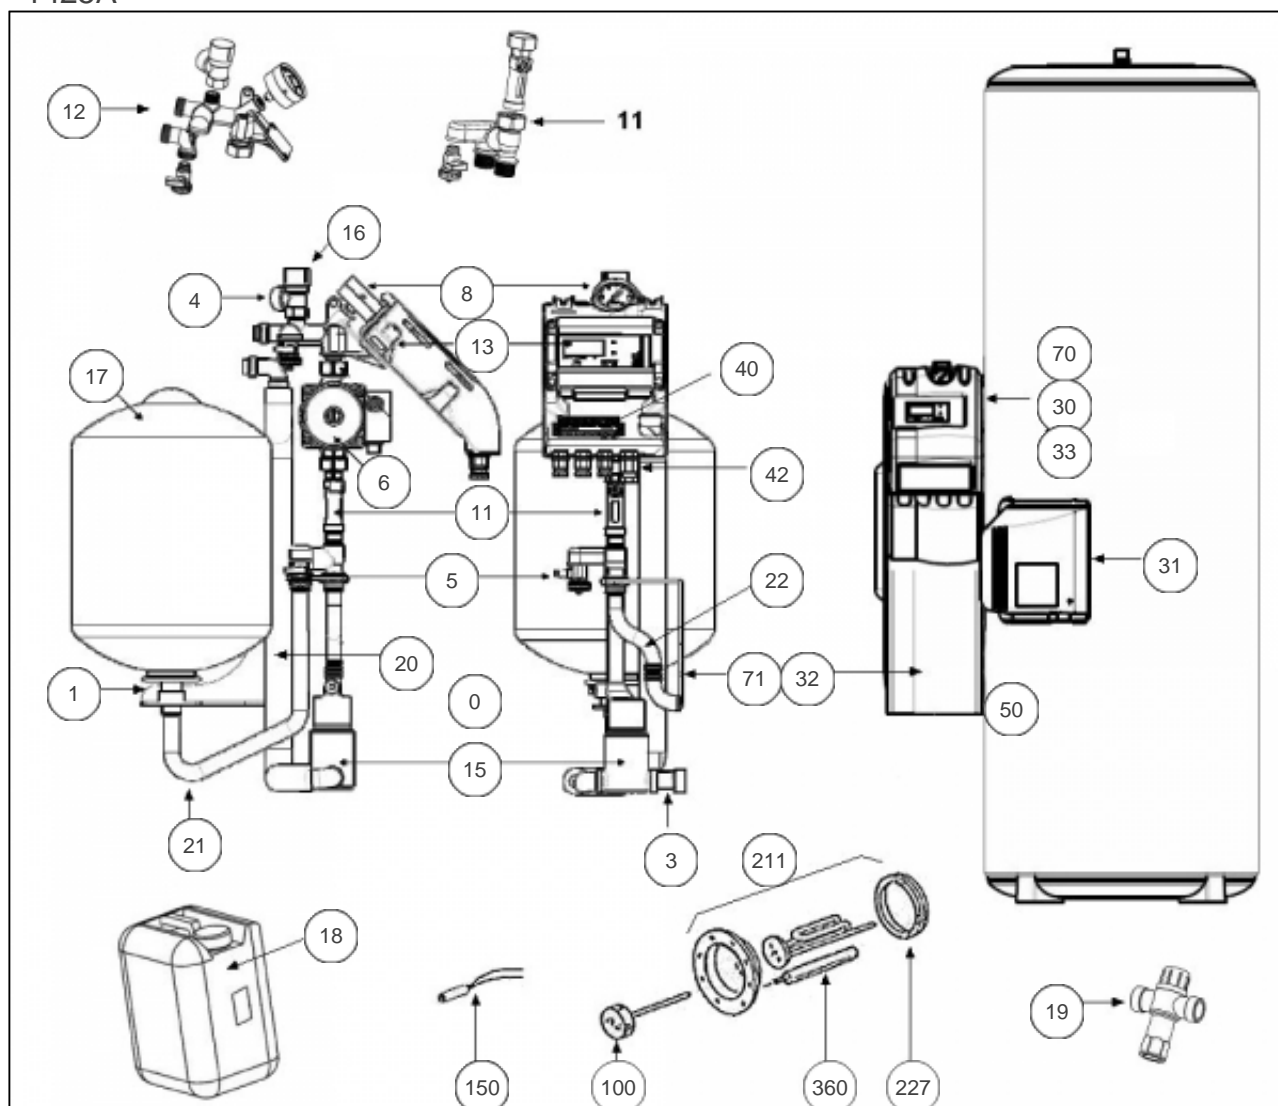

### Produits

Référence	Nom	Lettre
896033	BALLON EQUIPE EC 300 SOLERIO CLASSIC	B

Constructeur No 1598

### Paramètres

Référence	Puissance(W)	Tension (V)	Capacité/Largeur	Lettre
896033	2200	230	300	B

1425A

## Références

Repère	Libellé	B
0	POCHETTE JOINTS STATION	029168
1	RACCORD + ECROU VASE D'EXPANSION	029167
3	RACCORD DEBULLEUR FEMELLE 3/4	029186
4	TUBE EVACUATION SOUPAPE	029163
5	CLAPET ENTREE ET SORTIE VANNE 1/2	029213
6	CIRCULATEUR	029185
8	MANOMETRE + JOINTS CUIVRE	029215
11	DEBIMETRE	029161
12	STATION HYDRAULIQUE PARTIE SUP	029160
13	REGULATION TEC SOLAIRE EG	029250
15	DEBULLEUR STATION SOLAIRE	029232
16	SOUPAPE DE SECURITE	029214
17	VASE EXPANSION 18L	029162
18	GLYCOL (-30C) EN BIDON DE 10L	029219
19	MITIGEUR THERMOSTATIQUE RELIANCE 3/4M	029233
20	TUBE RETOUR CAPTEUR	029164
21	TUBE RACCORD VASE D'EXPANSION	029165
22	FLEXIBLE SORTIE SERPENTIN	029166
30	CAPOT TEC SOLAIRE	022442
31	CAPOT ELECTRIQUE	022391
32	HABILLAGE ISOLATION STATION CLASSIC	022451
33	BOITIER TEC SOLAIRE	022439
40	BORNIER SOLAIRE SANS PILOTAGE	026094
42	FAISCEAU 2 SONDAS (ECS + RETOUR CAPTEUR)	026097
50	ENTRETOISE 75MM STATION	029169
70	SUPPORT ACCROCHAGE REGULATION	022431
71	SUPPORT ACCROCHAGE STATION	022432
100	THERMOSTAT DE REGULATION EMBROCH. 270	399272
150	VOYANT	021100
211	ENS. EL. BLINDE 2200W MONO + JT + ANODE	029246
227	JOINT A LEVRE	399062
360	ANODE	399204