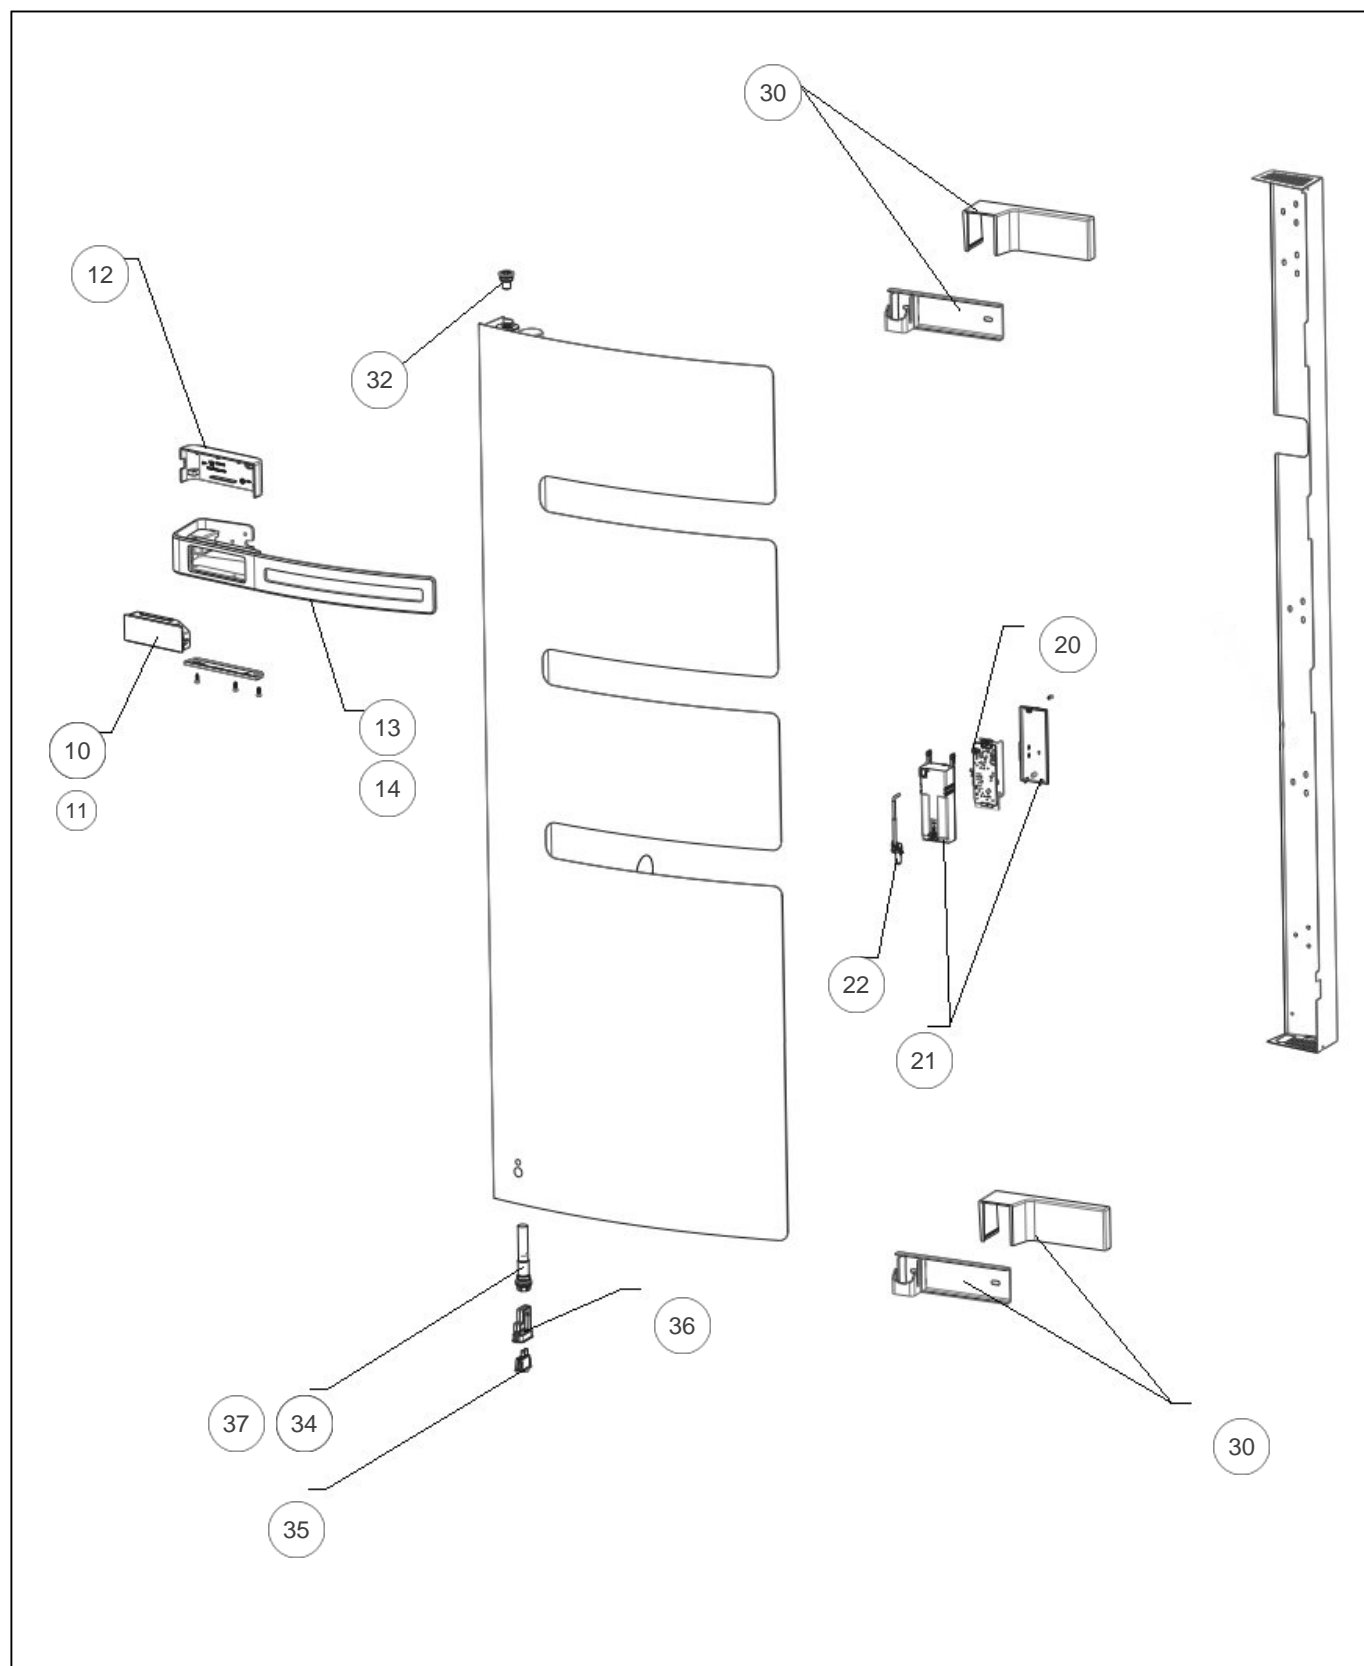

### Produits

---

| Référence | Nom                            | Lettre |
|-----------|--------------------------------|--------|
| 850543    | SERENIS STAND MATG 0500W TAUPE | A      |