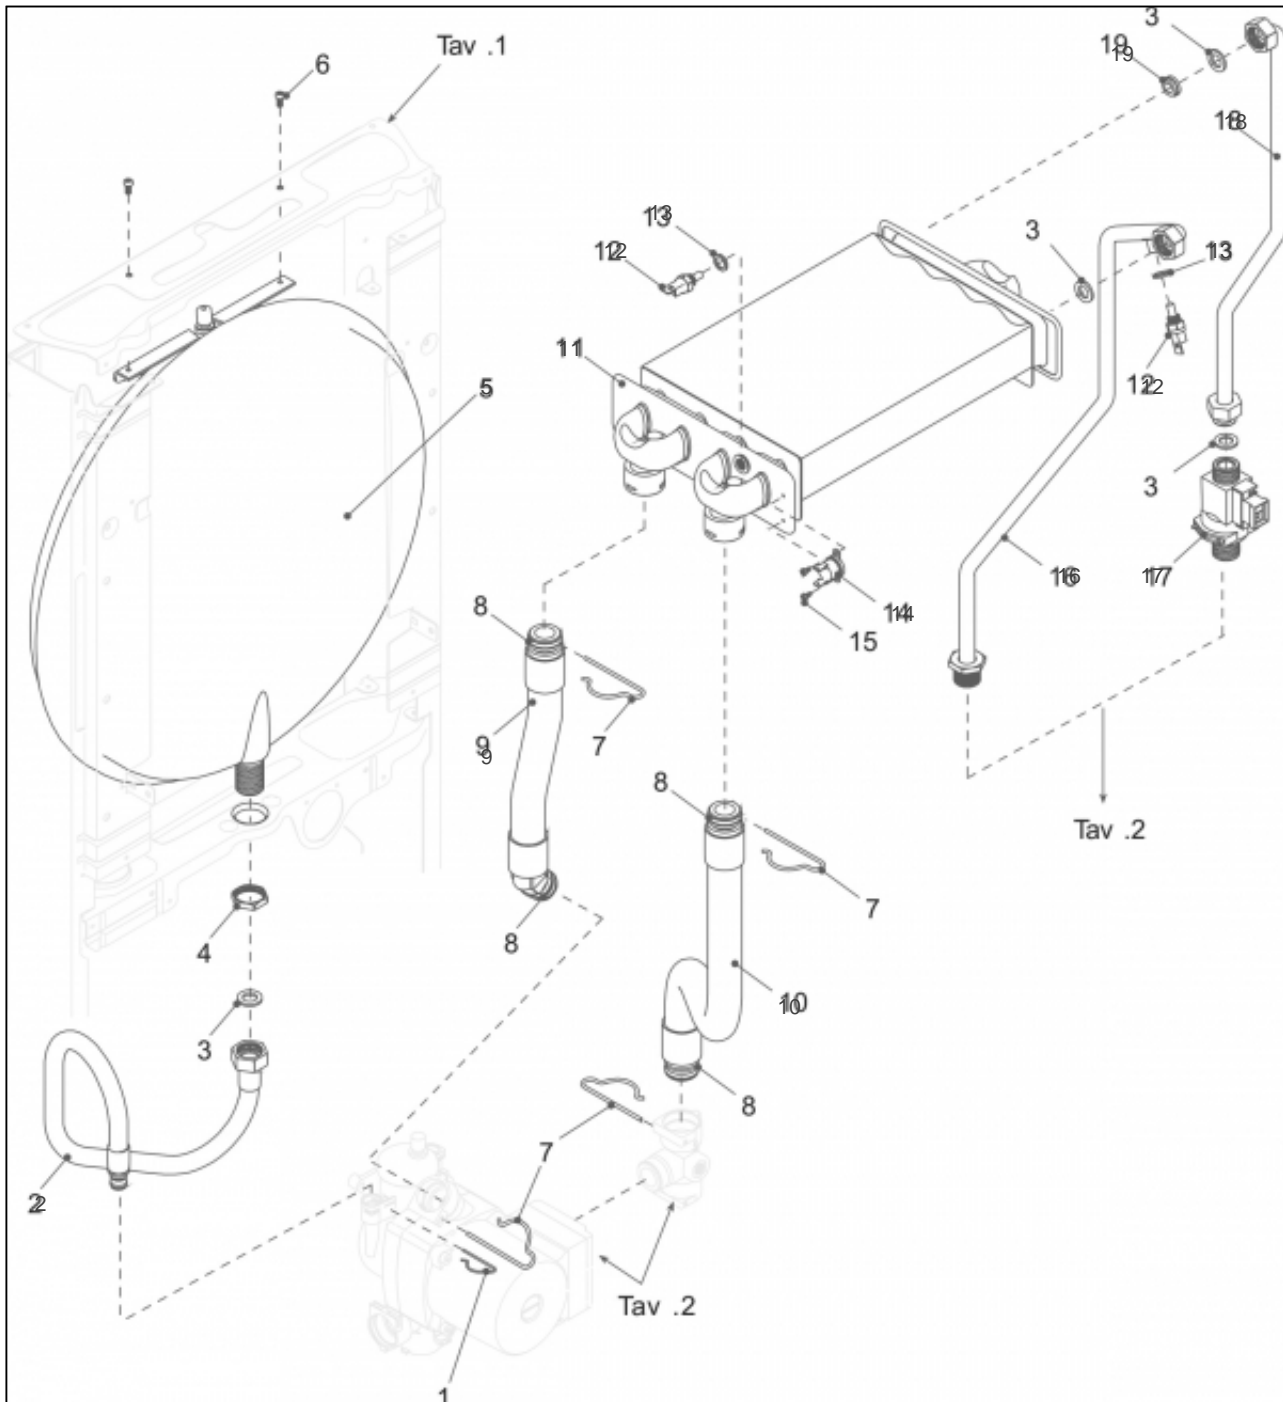

GRUPE HYD 2

Références

Repère	Libellé	
2	TUY FL VASE CIAO3124	183027
5	VASE EXPANSION	188225
9	TUYAU RET CIAO3124	183029
10	TUYAU DEP CIAO3124	183028
11	ECHANG BITH CIAO3124	112398
12	SONDE NTC	198733
13	JOINT SONDE IDRA E24	142674
14	THERM LIMIT	178960
16	TUY DEP SAN CIAO3124	182596
17	DETECTEUR	119437
18	TUY ENT SAN CIAO3124	182597
19	LIMIT DEB IDRA 3024S	146306