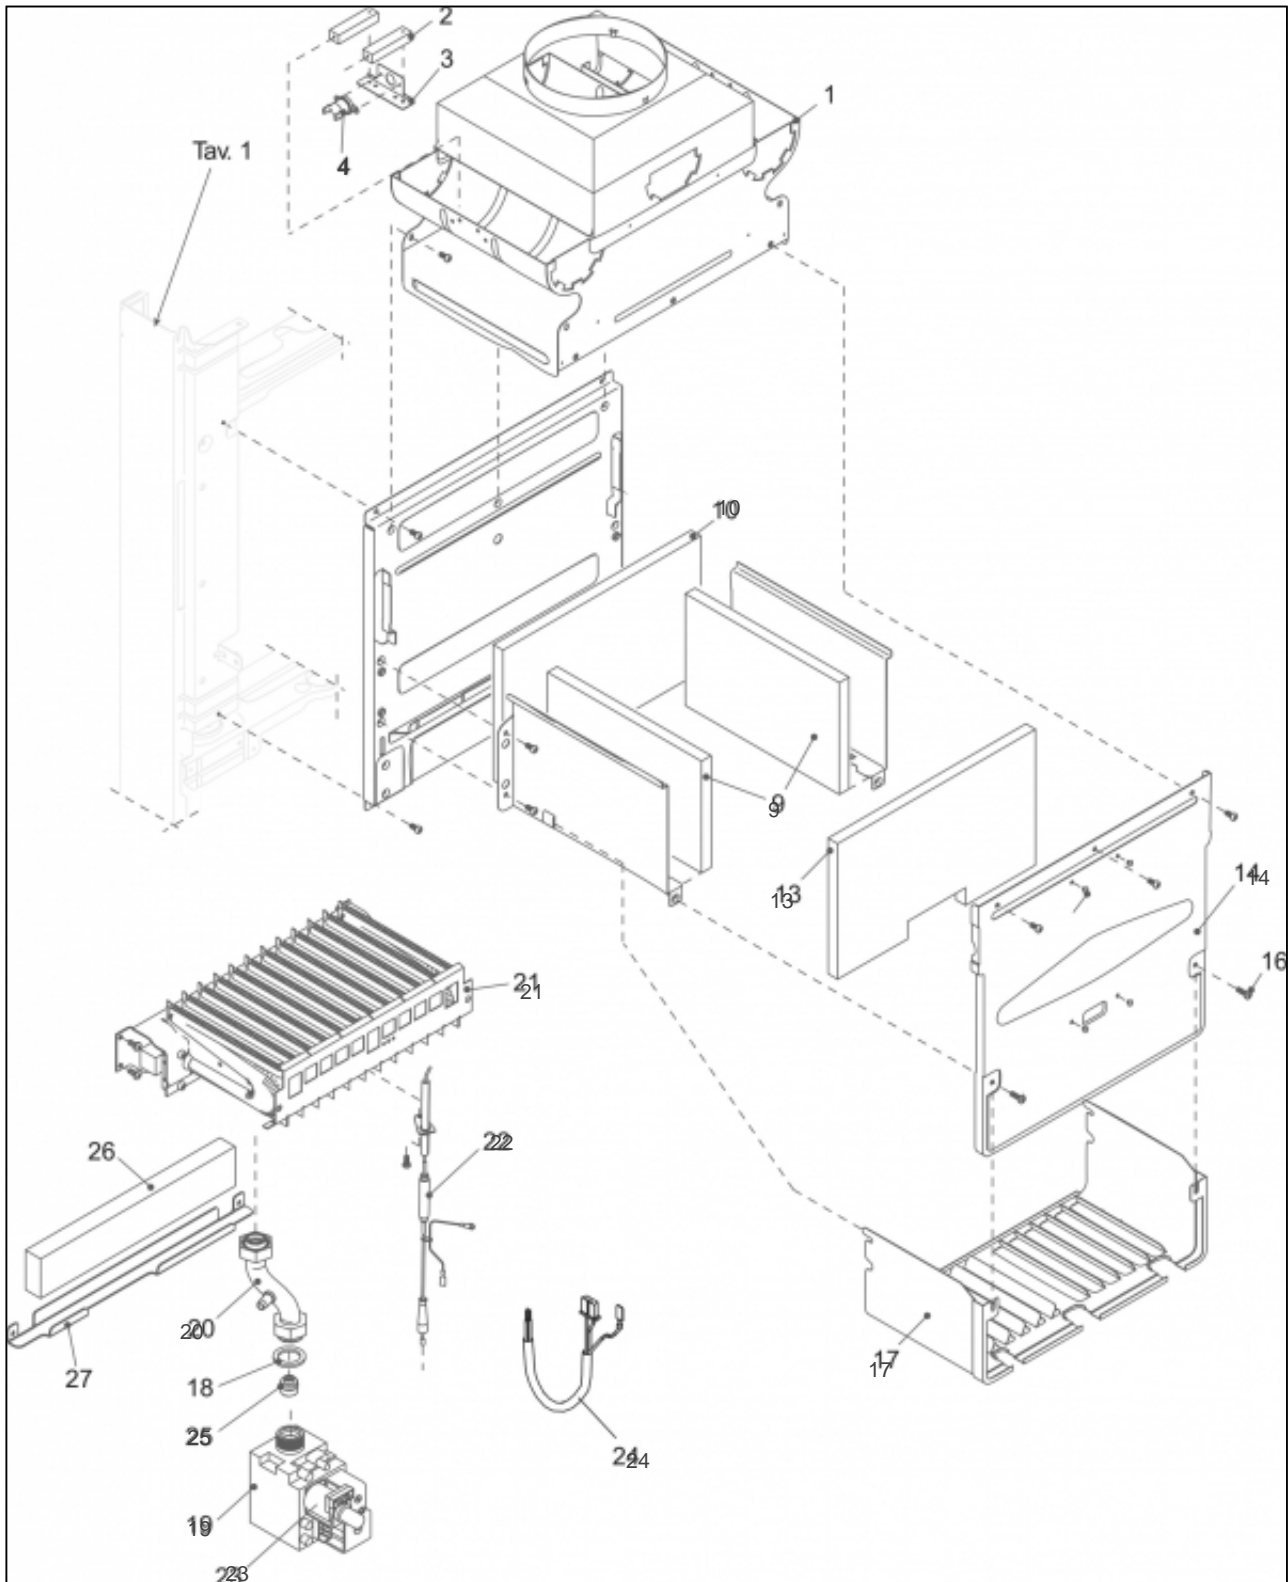

BRULEUR

Références

Repère	Libellé	
4	THERM SECUR CIAO3124	178959
9	PLAQ IS LAT	157595
10	PLAQ ISOL AR IDRA	157538
13	PLAQ ISOL FR IDRA	157537
14	FACE AV C/C CIAO3124	132542
17	DESS CH/COMB IDRA23S	120150
19	VANNE GAZ IDRA3000	188163
20	TUYAUT GAZ CIAO3124	182599
21	BRULEUR GN IDRA 3024	105420
22	ELECTRODE CIAO 3124	124384
23	BOBINE VAN SIT SIGMA	106124
24	CABL V/GAZ CIAO3124	109120
25	DIAPHR D4,7IDRA3024V	120048