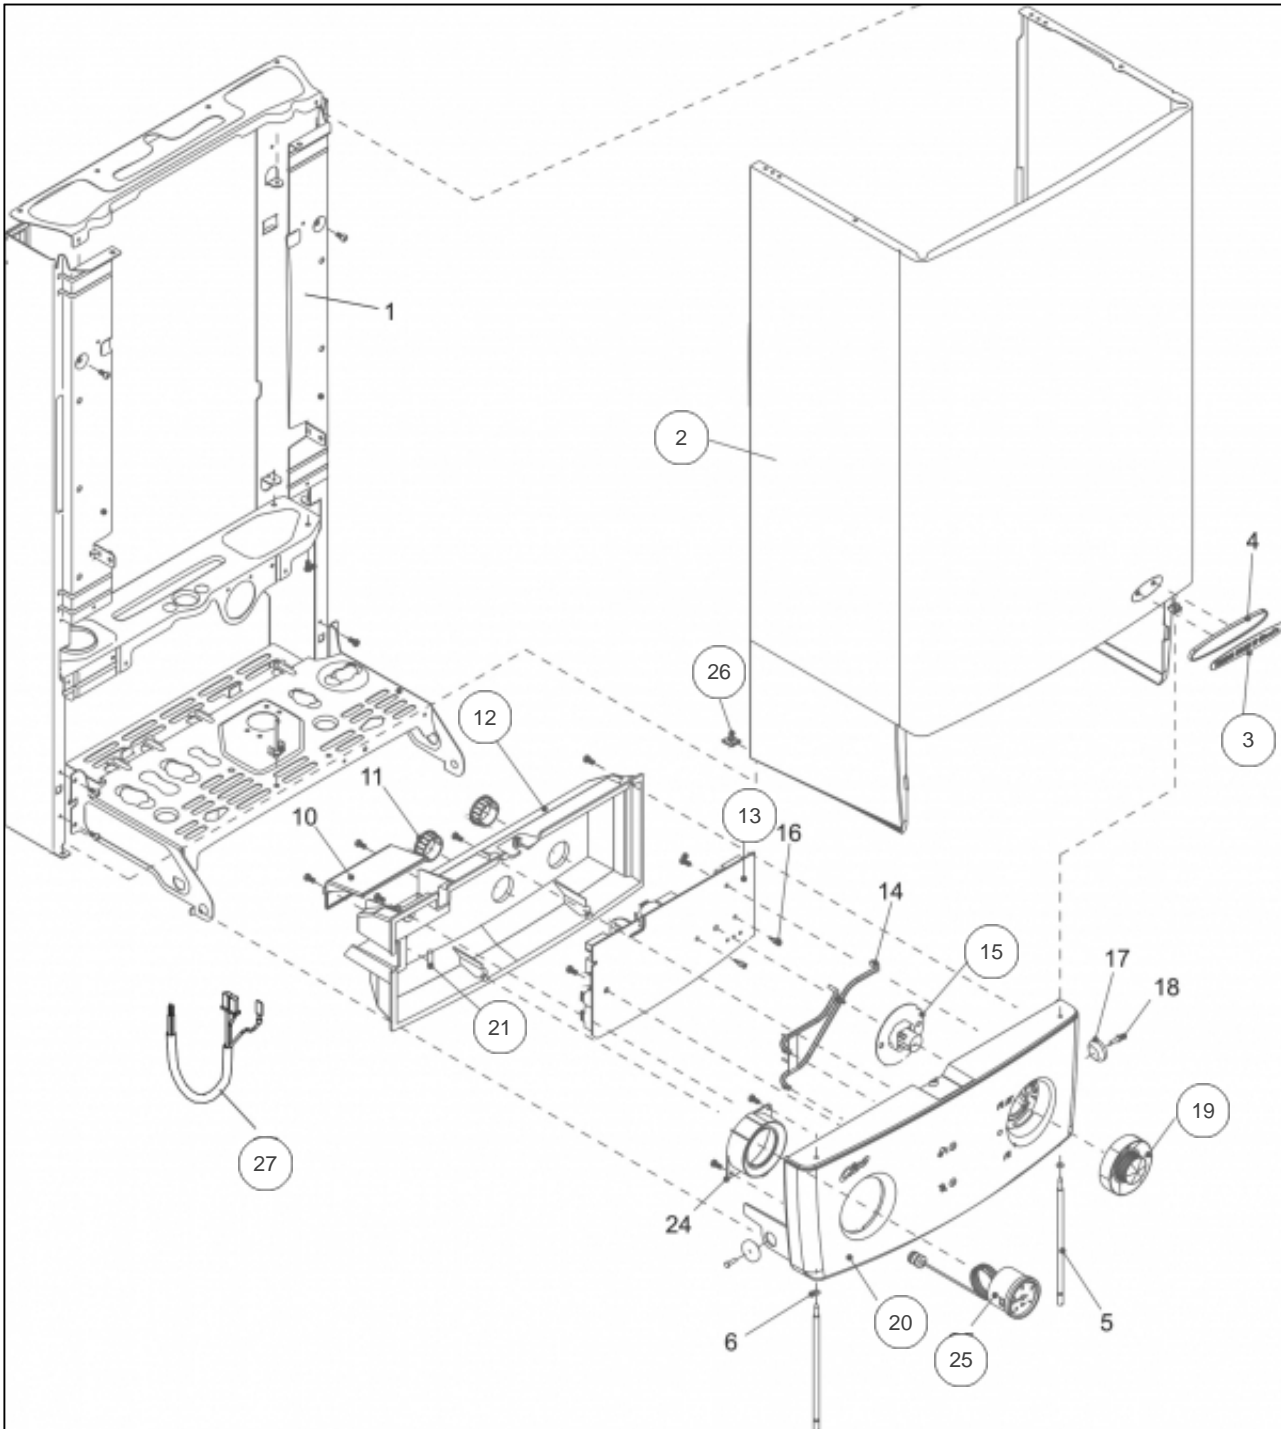

atlantic Pompes à Chaleur et Chaudières

Produits

Référence	Nom	Lettre
021667	CIAO 3124 SVMC Ref:7522449Z	

Paramètres

Référence	Couleur	Puissance(KW)	Lettre
021667	Blanche	24,1	

TABLEAU + HABILLAGE

Références

Repère	Libellé	
	SHUNT PLAST IDRA E24	174740
	TOURNEV TAR CIAO3124	181200
2	HABILLAGE CIAO3124	135527
3	ECUSSON IDRA 3000	122826
12	COUV PROT CIAO	111486
13	PLATINE IDRA3124SVMC	102123
15	PROL MANET CIAO 3124	159304
19	MANETTE CIAO 3124	149881
20	TABL BORD CIAO 3124	177106
21	FUSIBLE IDRAE2A/250V	199917
25	THERMOMANO CIAO3124	178654
26	ECROU A PINCE	122643
27	CABL E/BORN CIAO3124	109116