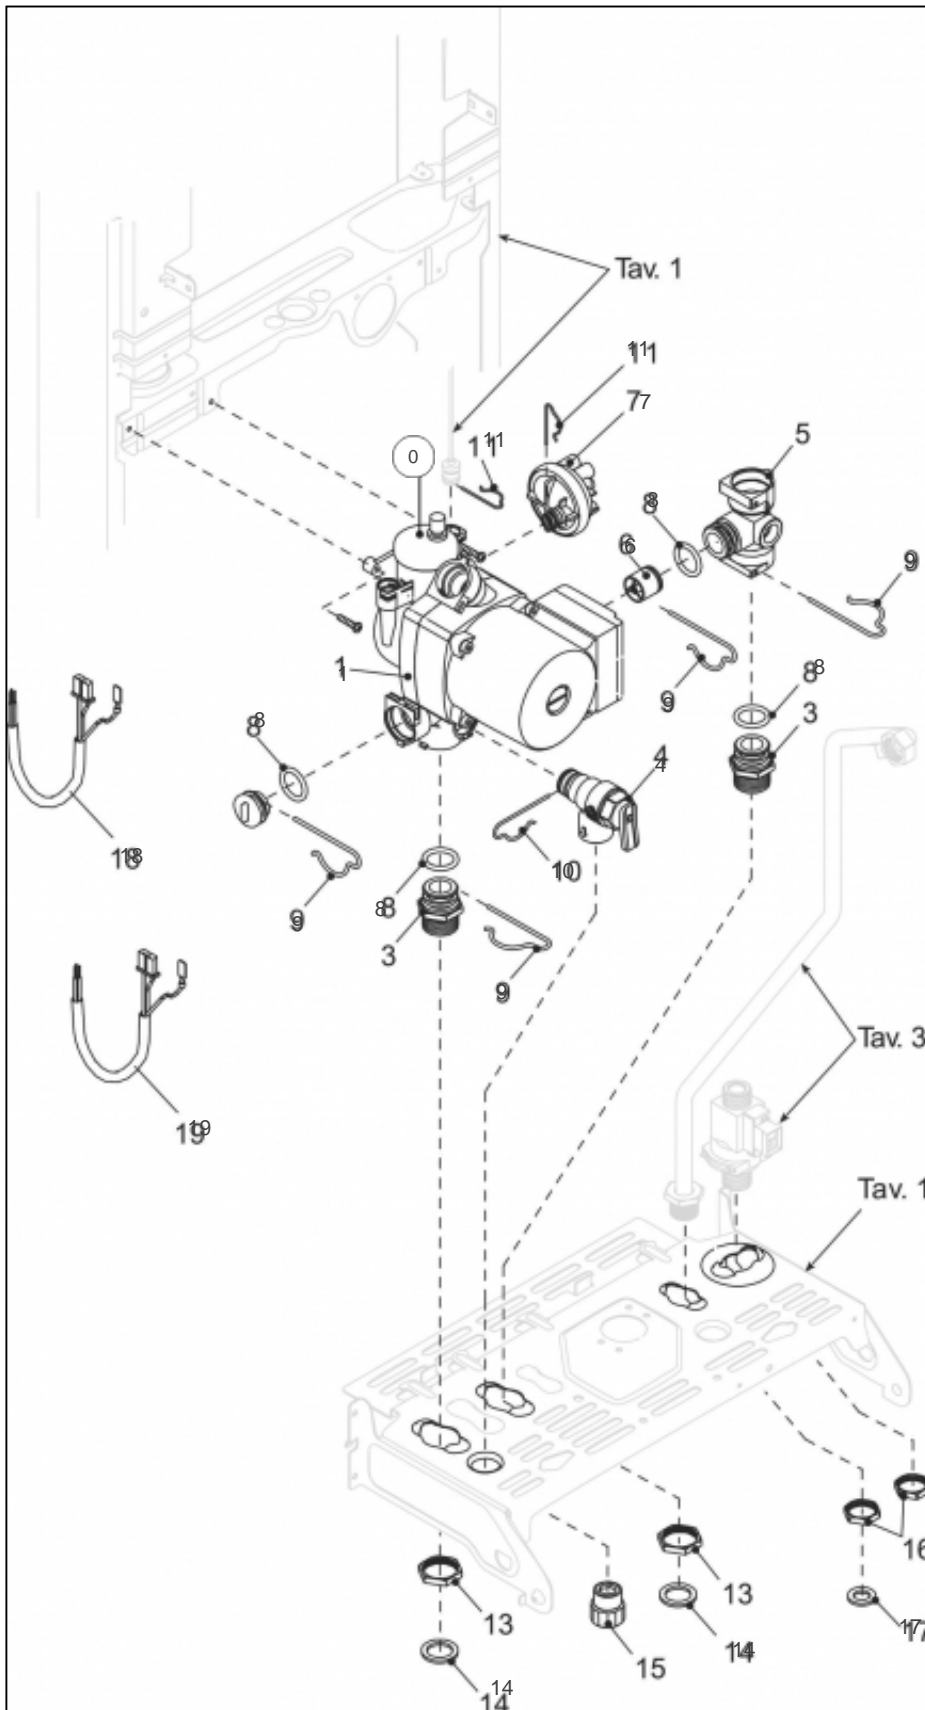

atlantic Pompes à Chaleur et Chaudières

Produits

Référence	Nom	Lettre
021667	CIAO 3124 SVMC Ref:7522449Z	

Paramètres

Référence	Couleur	Puissance(KW)	Lettre
021667	Blanche	24,1	

TABLEAU + HABILLAGE

Références

Repère	Libellé	
	SHUNT PLAST IDRA E24	174740
	TOURNEV TAR CIAO3124	181200
2	HABILLAGE CIAO3124	135527
3	ECUSSON IDRA 3000	122826
12	COUV PROT CIAO	111486
13	PLATINE IDRA3124SVMC	102123
15	PROL MANET CIAO 3124	159304
19	MANETTE CIAO 3124	149881
20	TABL BORD CIAO 3124	177106
21	FUSIBLE IDRAE2A/250V	199917
25	THERMOMANO CIAO3124	178654
26	ECROU A PINCE	122643
27	CABL E/BORN CIAO3124	109116

GROUPE HYD

Références

Repère	Libellé	
0	PURGEUR/DEGAZEUR	159425
1	CIRC UP1550 CIAO3124	109933
4	SOUPAPE SEC IDRA3000	174419
6	CLAPET ISOL	110111
7	PRESSOS EAU CIAO3124	159728
8	JOINT IDRA	142667
9	CLIP F/FLEX CIAO3124	110328
10	CLIP F/SOUP CIAO3124	110327
11	CLIP FIXATION	110326
14	JOINT 3/4PCE IDRA	142414
17	JOINT 1/2PCE IDRA	142416
18	CABL CIRCUL CIAO3124	109121
19	CAB HYDRAUL CIAO3124	109119

platine pre racc

Références

Repère	Libellé	
1	VANNE ARRET IDRA3000	188164
2	ROBINET GAZ PL3224B	188176
3	COUDE EAU/C IDRA3000	111154
4	DISCONNECT IDRA 3000	119524
5	TUYAU DISC IDRA 3000	182586
6	TUYAU DISC IDRA 3000	182587
7	VANNE ARRET IDRA3000	188165
8	ROBINET EF IDRA 3000	188167