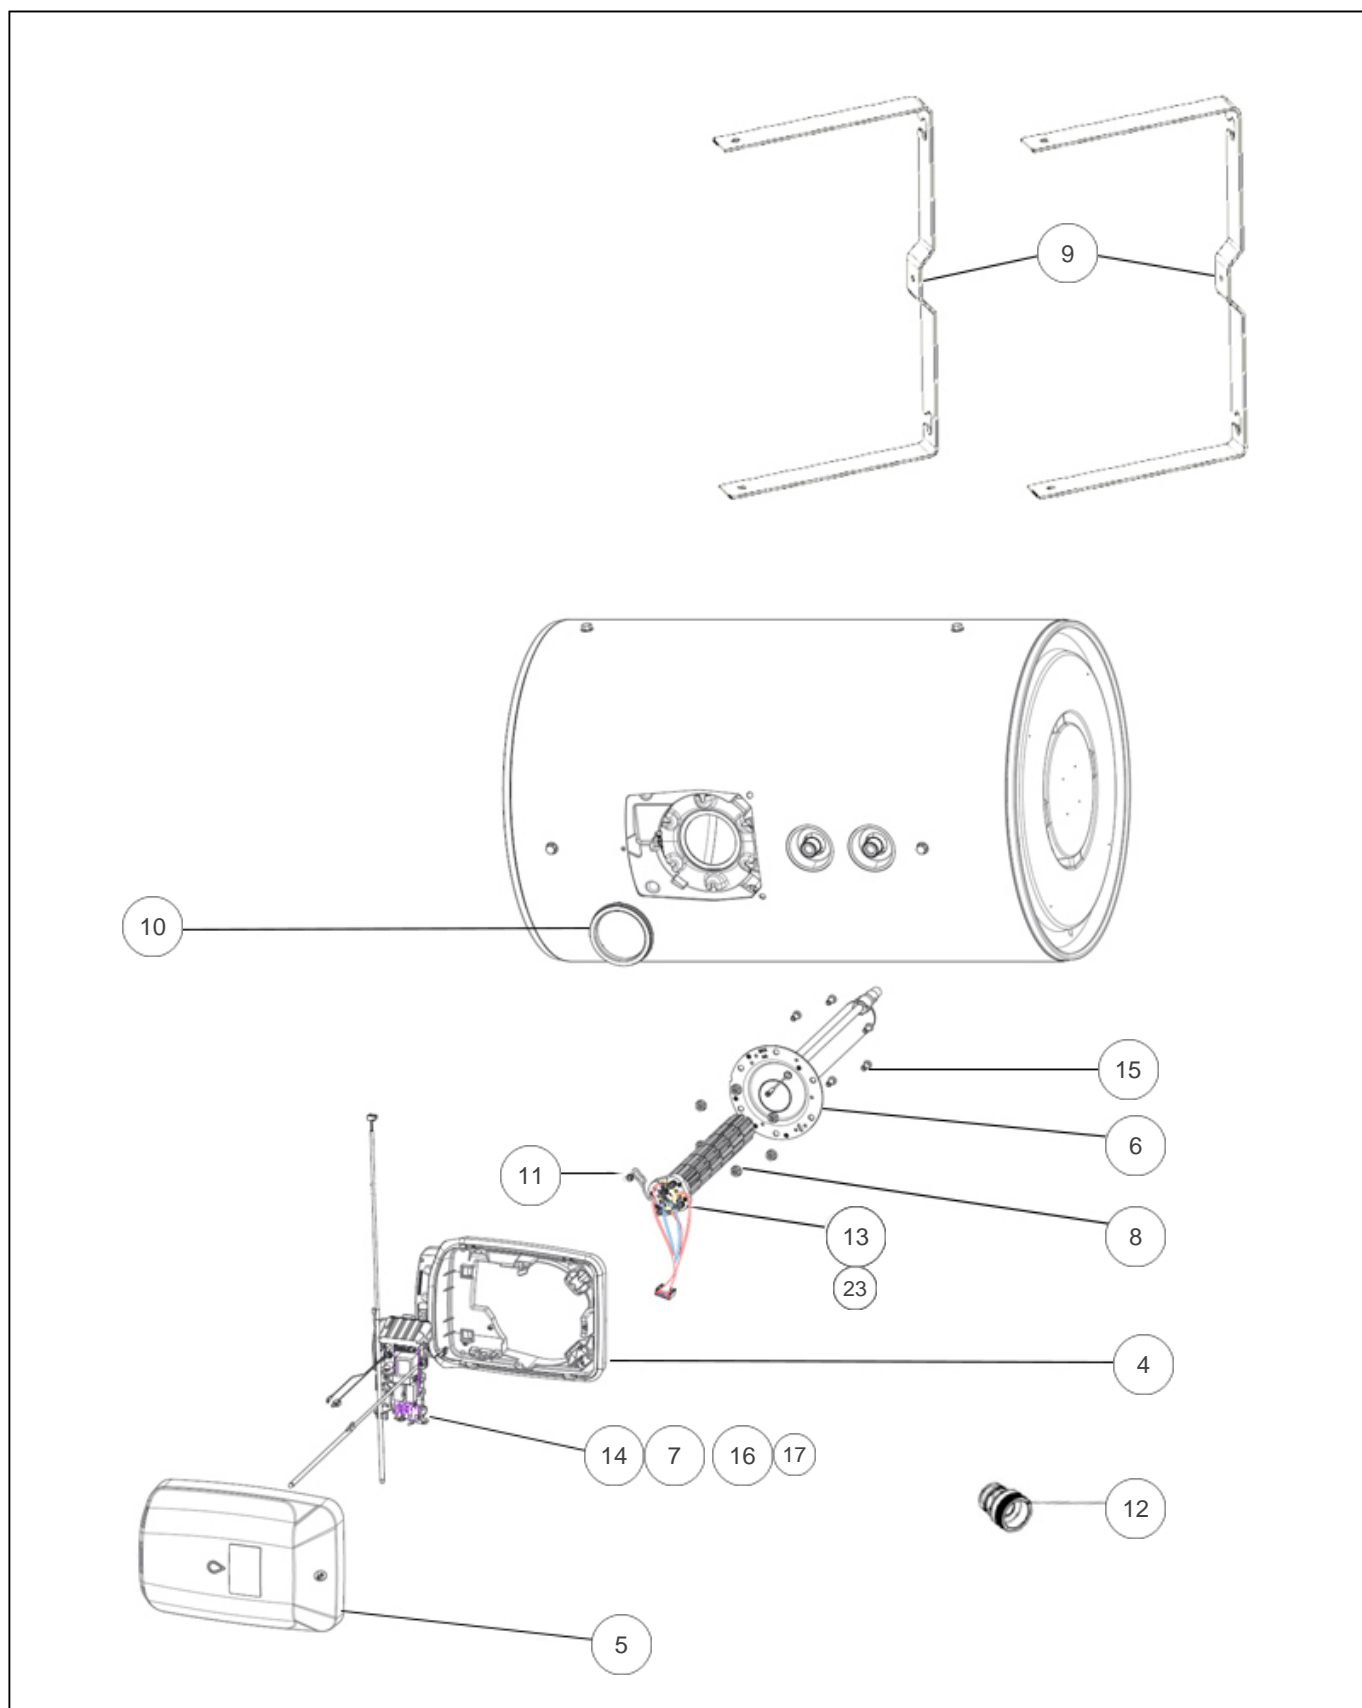

### Produits

Référence	Nom	Lettre
155412	ZENEO ACI HYB HM 150L 1800M	B

### Paramètres

Référence	Tension	Poids (kg)	Profondeur (mm)	Hauteur (mm)	Diamètre (mm)	Classe	Norme	Constante de refroidissement (K)	Temp. de chauffe (°C)	Elec. (h)	Capacité (l)	Lettre	
155412	kit 230	39	556/545	1140	520	C	1.56	0.22	251	4h20	1800	150	B

## Références

Repère	Libellé	B
4	CAPOT FIXE VS HZ	022989
5	CAPOT MOBILE VS HZ+ VOYANT GOUTTE 2021	022988
6	CORPS DE CHAUFFE ACI HYB. + JOINT	030201
7	CARTE DE PUISSANCE MONOPHASEE (VERTE)	099110
8	ECROU HM8 X1	026064
9	ETRIER PEINT N4	022869
10	JOINT A LEVRE D.82MM	099060
11	PATTE FIL UNIVERSELLE 2021	026513
12	RACCORD DIELECTRIQUE TOURNANT 20X27	026060
13	RESISTANCE STEATITE 1800W + CONNECTEUR	060477
14	THERMOSTAT ELECTRO KITABLE 230V	030342
15	VIS ANTI-ROTATION HM8 X1	026063
16	CARTE DE PUISSANCE TRI 400V (ROUGE)	070210
17	CARTE DE PUISSANCE MONOPHASEE (VERTE)	099110
23	RESISTANCE STEATITE 1800W 230TRI	060482