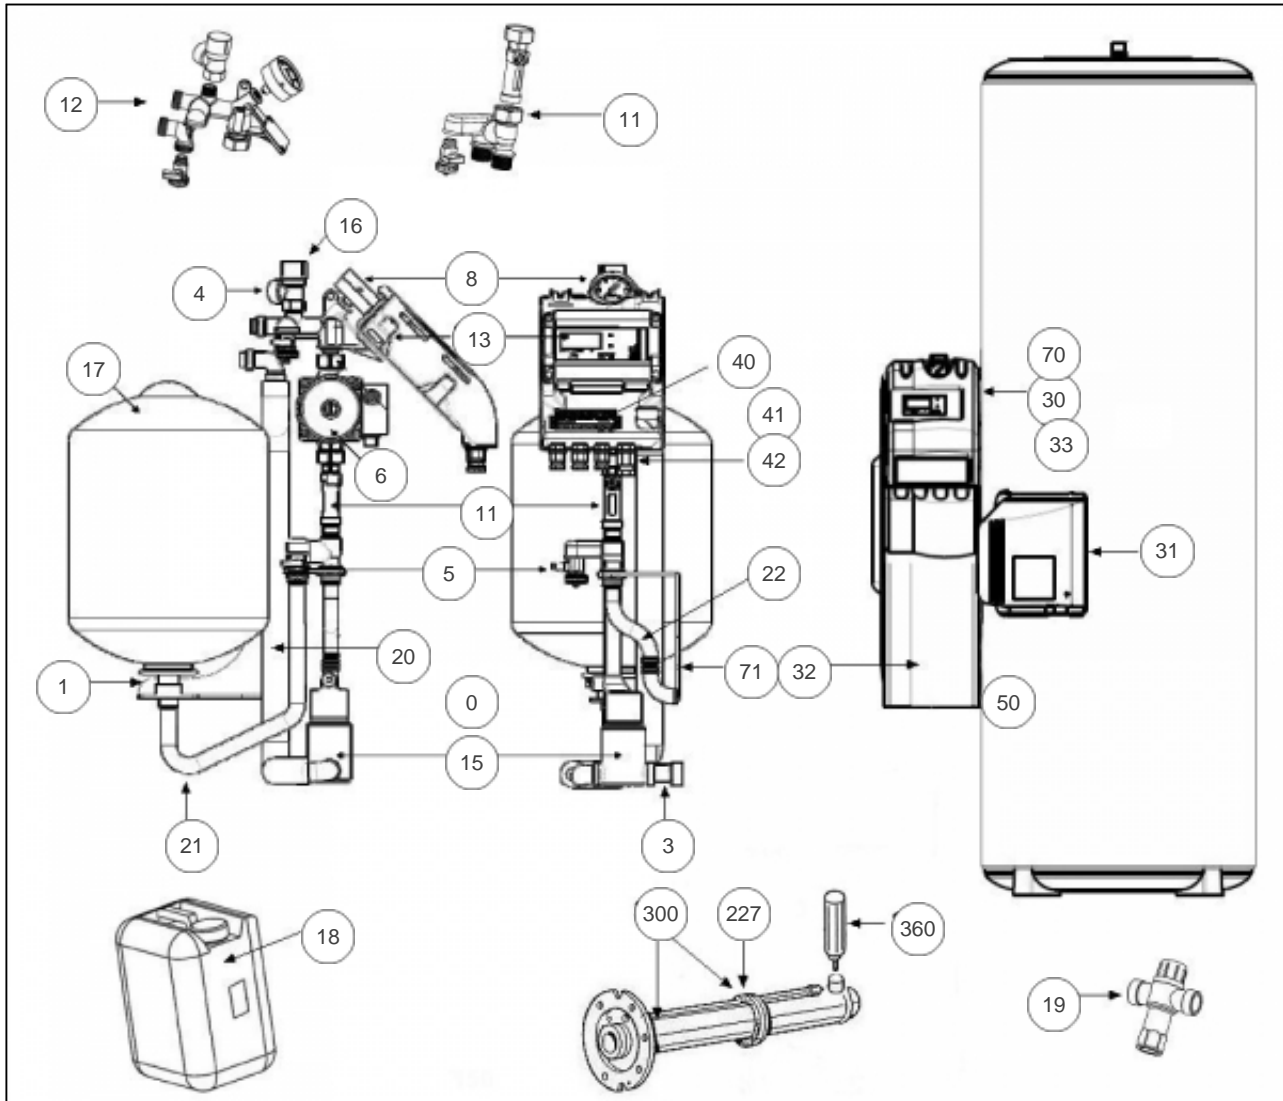

Atlantic Radiateurs & Eau Chaude Sanitaire

Produits

Référence	Nom	Lettre
896064	BALLON EQUIPE H 400 SOLERIO CLASSIC	A

Paramètres

Référence	Puissance(W)	Tension (V)	Capacité/Largeur	Lettre
896064	-	-	400	A

1426A

Références

Repère	Libellé	A
0	POCHETTE JOINTS STATION	029168
1	RACCORD + ECROU VASE D'EXPANSION	029167
3	RACCORD DEBULLEUR FEMELLE 3/4	029186
4	TUBE EVACUATION SOUPAPE	029163
5	CLAPET ENTREE ET SORTIE VANNE 1/2	029213
6	CIRCULATEUR	029185
8	MANOMETRE + JOINTS CUIVRE	029215
11	DEBIMETRE	029161
12	STATION HYDRAULIQUE PARTIE SUP	029160
13	REGULATION TEC SOLAIRE EG	029250
15	DEBULLEUR STATION SOLAIRE	029232
16	SOUPAPE DE SECURITE	029214
17	VASE EXPANSION 18L	029162
18	GLYCOL (-30C) EN BIDON DE 10L	029219
19	MITIGEUR THERMOSTATIQUE RELIANCE 3/4M	029233
20	TUBE RETOUR CAPTEUR	029164
21	TUBE RACCORD VASE D'EXPANSION	029165
22	FLEXIBLE SORTIE SERPENTIN	029166
30	BOITIER TEC SOLAIRE	022439
31	CAPOT LATERALE A CHARNIERES	022331
32	HABILLAGE ISOLATION STATION CLASSIC	022451
33	CAPOT TEC SOLAIRE	022442
40	BORNIER SOLAIRE SANS PILOTAGE	026094
41	FAISCEAU 2 SONDAS (ECS + RETOUR CAPTEUR)	026097
42	SONDE CTN CHAUDIERE (HYDRO)	026096
50	ENTRETOISE 75MM STATION	029169
70	SUPPORT ACCROCHAGE REGULATION	022431
71	SUPPORT ACCROCHAGE STATION	022432
227	JOINT A LEVRE	399062
300	PORTE BOUGIE + JOINT	399219
360	ANODE	399204