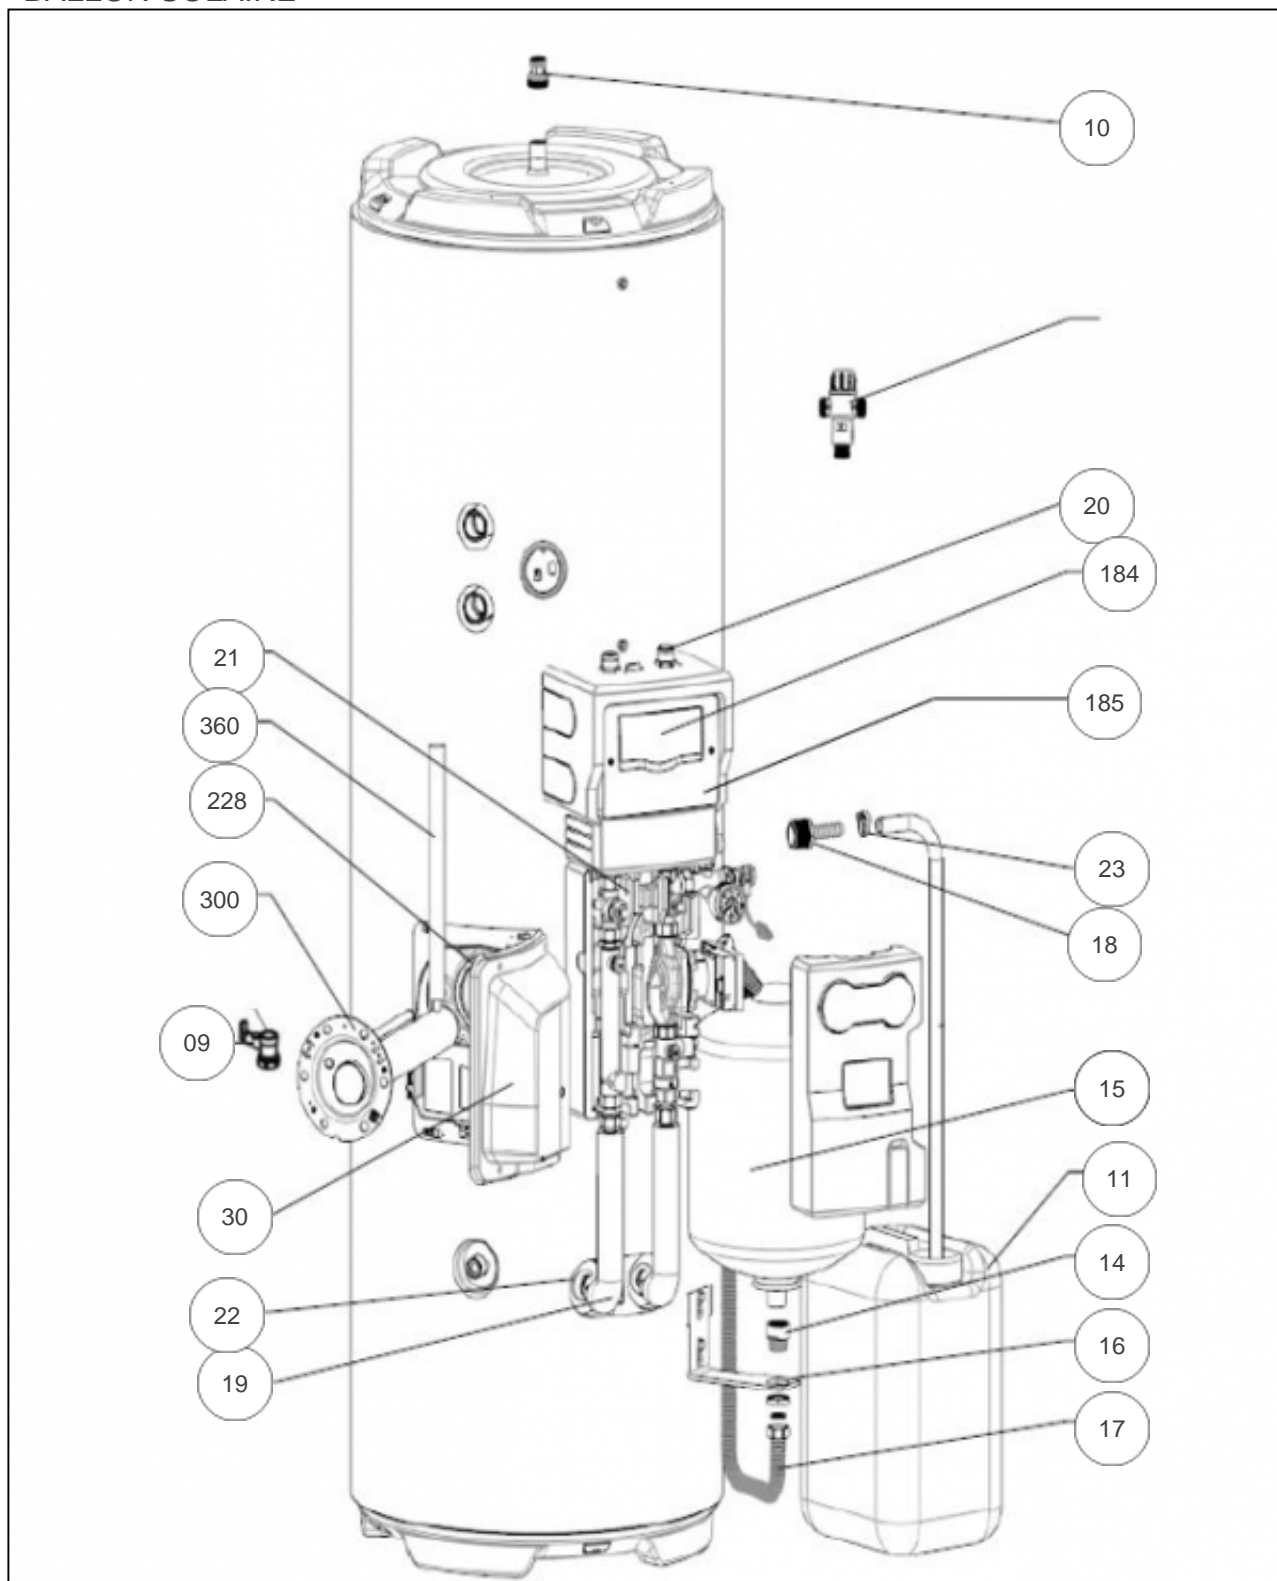

atlantic Pompes à Chaleur et Chaudières

Produits

Référence	Nom	Lettre
239221	SOLERIO H 300	B

STATION SOLAIRE

Références

Repère	Libellé	B
1	SONDE PT1000 LG 0,9M (ECHANGEUR SOLAIRE)	029497
3	CABLE POMPE SIGNAL LG 1M AVEC CONNECTEUR	029498
4	CABLE POMPE 230 LG 1M AVEC CONNECTEUR	029499
5	CABLE ALIMENTATION SECTEUR LG 2,15M	029511
6	KIT DE 10 FUSIBLES EN VERRE 4A	029512
10	COQUE SUPERIEUR PPE + CACHE FILERIE PPE	029483
11	GOUPILLE DE FIXATION POUR VANNE	029487
12	JOINT 3/4 SOLAIRE POUR TUBE RALLONGE	029492
13	MAMELON 3/4M AVEC JOINT TORIQUE	029479
14	ENS. VANNES+SOUPAPE SECURITE+ MANOMETRE	029491
15	BOUCHON AVEC COLLIER	029485
16	CACHE THERMOMETRE PPE	029488
17	ECROU CIRCULATEUR	029478
18	JOINT 1POUCE SOLAIRE POUR CIRCULATEUR	029484
20	DEBITMETRE AVEC VANNE DE VIDANGE	029480
21	DEGAZEUR MANUEL	029481
22	PURGE DU DEGAZEUR MANUEL	029486
23	COQUES AVANT / ARRIERE PPE GROUPE HYDR	029490
25	VANNE RAMPE RETOUR	029482
26	CIRCULATEUR WILO YONOS PARA ST15/7,5PWM2	029489
27	VIS DE FIXATION REGULATION SUR COQUE PPE (NON REPRESENTE)	029493

BALLON SOLAIRE

Références

Repère	Libellé	B
09	VALVULA 3/4 8 BARS (BLANCHE)	029518
10	RACCORD DIELECTRIQUE TOURNANT 20X27	026060
11	GLYCOL (-30C) EN BIDON DE 10L	029219
14	RACCORD + ECROU VASE D'EXPANSION	029167
15	VASE EXPANSION 18L	029162
16	SUPPORT VASE EXPANSION	029535
17	TUBE ANNELE VASE EXPANSION	029536
18	RACCORD TETINE 1/2M D16	029537
19	TUBE RIGIDE STATION / SERPENTIN	029538
20	TUBE RALLONGE STATION 3/4	029539
21	PATTE ACCROCHAGE SUP STATION	029540
22	JOINT PLAT 3/4 STATION SOLAIRE	029541
23	CLIP NYLON POUR TUYAUX	029542
30	CAPOT LATERAL SS/HZ NEUTRE	022589
184	REGULATION GAMME HSK ET MV SANS FILERIE	029495
185	FACADE AVEC FENETRE POUR REGULATION	029496
228	JOINT A LEVRE D.82MM	099060
300	CORPS DE CHAUFFE + JOINT + ANODE MG	099035
360	ANODE MAGNESIUM D26 L322	040166