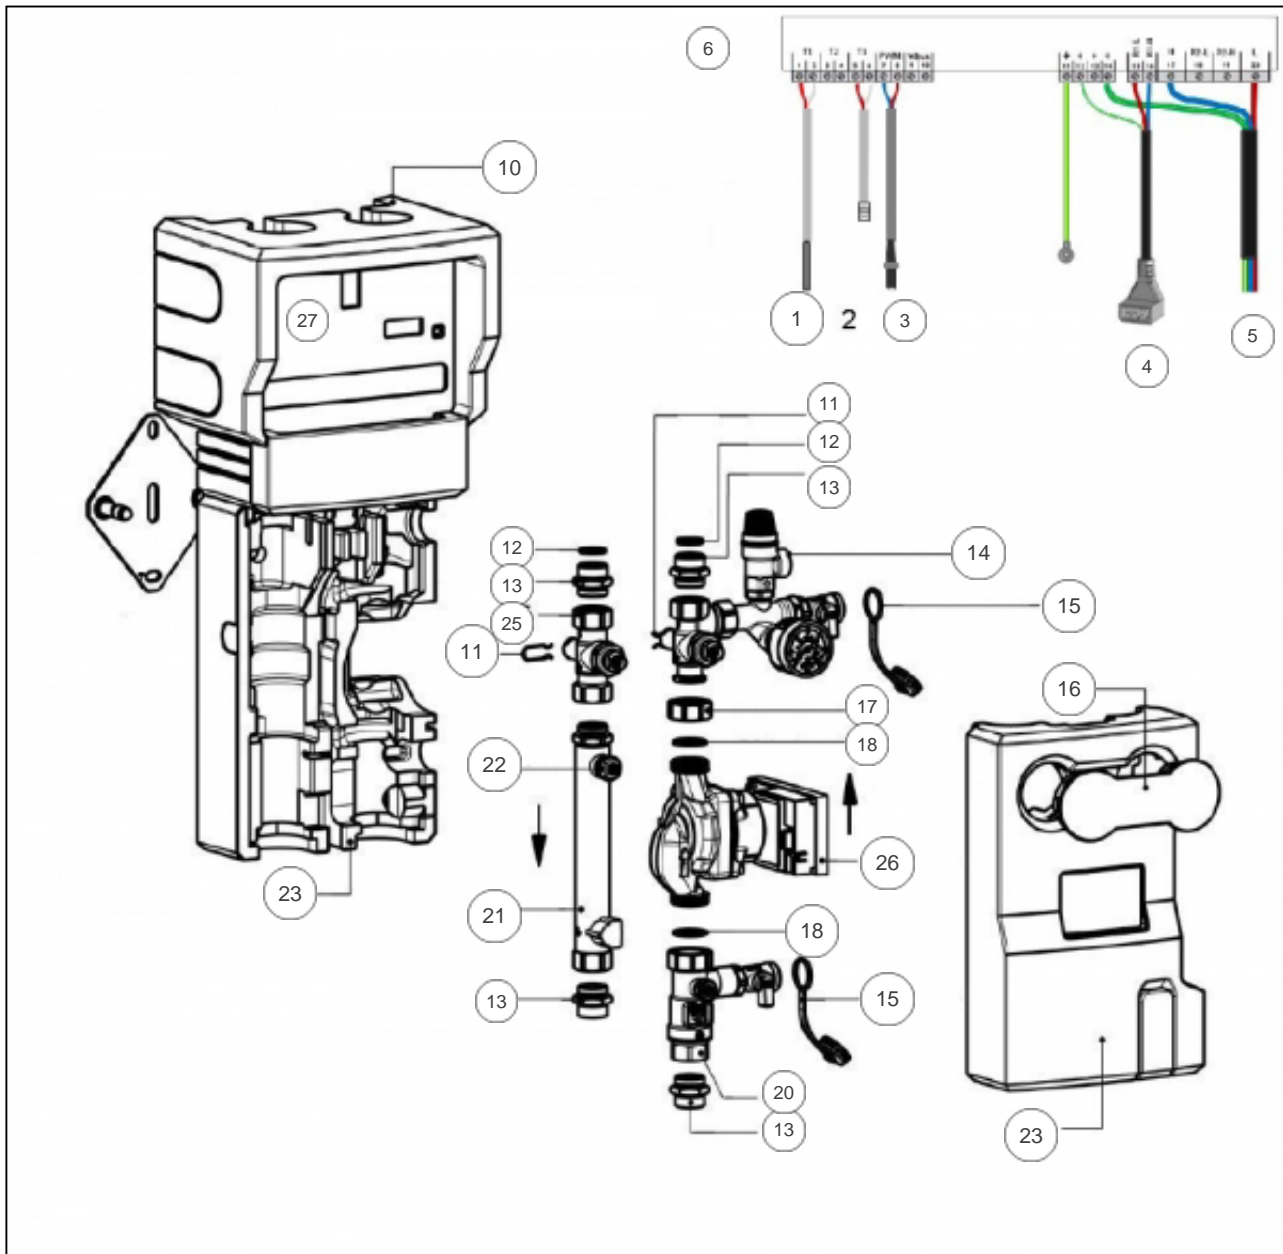

atlantic Pompes à Chaleur et Chaudières

Produits

Référence	Nom	Lettre
239221	SOLERIO H 300	B

STATION SOLAIRE

Références

Repère	Libellé	B
1	SONDE PT1000 LG 0,9M (ECHANGEUR SOLAIRE)	029497
3	CABLE POMPE SIGNAL LG 1M AVEC CONNECTEUR	029498
4	CABLE POMPE 230 LG 1M AVEC CONNECTEUR	029499
5	CABLE ALIMENTATION SECTEUR LG 2,15M	029511
6	KIT DE 10 FUSIBLES EN VERRE 4A	029512
10	COQUE SUPERIEUR PPE + CACHE FILERIE PPE	029483
11	GOUPILLE DE FIXATION POUR VANNE	029487
12	JOINT 3/4 SOLAIRE POUR TUBE RALLONGE	029492
13	MAMELON 3/4M AVEC JOINT TORIQUE	029479
14	ENS. VANNES+SOUPAPE SECURITE+ MANOMETRE	029491
15	BOUCHON AVEC COLLIER	029485
16	CACHE THERMOMETRE PPE	029488
17	ECROU CIRCULATEUR	029478
18	JOINT 1POUCE SOLAIRE POUR CIRCULATEUR	029484
20	DEBITMETRE AVEC VANNE DE VIDANGE	029480
21	DEGAZEUR MANUEL	029481
22	PURGE DU DEGAZEUR MANUEL	029486
23	COQUES AVANT / ARRIERE PPE GROUPE HYDR	029490
25	VANNE RAMPE RETOUR	029482
26	CIRCULATEUR WILO YONOS PARA ST15/7,5PWM2	029489
27	VIS DE FIXATION REGULATION SUR COQUE PPE (NON REPRESENTE)	029493

BALLON SOLAIRE

Références

Repère	Libellé	B
09	VALVULA 3/4 8 BARS (BLANCHE)	029518
10	RACCORD DIELECTRIQUE TOURNANT 20X27	026060
11	GLYCOL (-30C) EN BIDON DE 10L	029219
14	RACCORD + ECROU VASE D'EXPANSION	029167
15	VASE EXPANSION 18L	029162
16	SUPPORT VASE EXPANSION	029535
17	TUBE ANNELE VASE EXPANSION	029536
18	RACCORD TETINE 1/2M D16	029537
19	TUBE RIGIDE STATION / SERPENTIN	029538
20	TUBE RALLONGE STATION 3/4	029539
21	PATTE ACCROCHAGE SUP STATION	029540
22	JOINT PLAT 3/4 STATION SOLAIRE	029541
23	CLIP NYLON POUR TUYAUX	029542
30	CAPOT LATERAL SS/HZ NEUTRE	022589
184	REGULATION GAMME HSK ET MV SANS FILERIE	029495
185	FACADE AVEC FENETRE POUR REGULATION	029496
228	JOINT A LEVRE D.82MM	099060
300	CORPS DE CHAUFFE + JOINT + ANODE MG	099035
360	ANODE MAGNESIUM D26 L322	040166