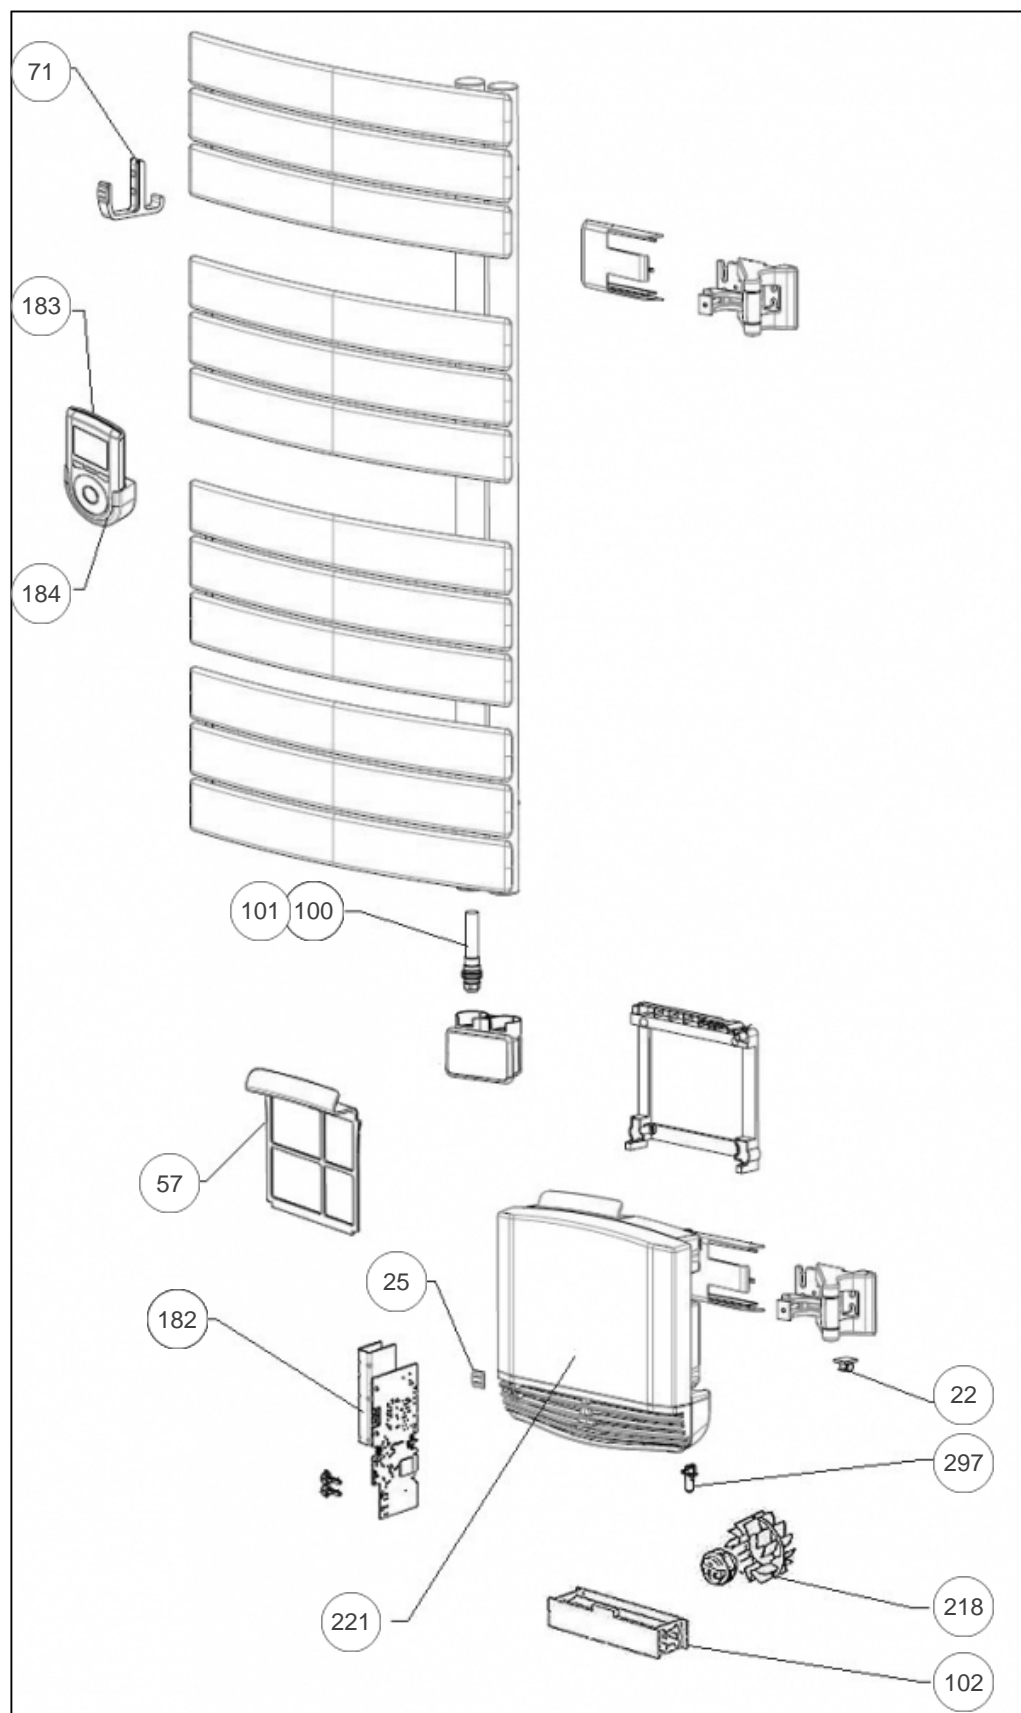


Atlantic Radiateurs & Eau Chaude Sanitaire

Produits

Référence	Nom	Lettre
802538	NEFERTITI MATD 2000W GRAPH	C

Pièces de couleur -> nous consulter

Paramètres

Référence	Puissance(W)	Lettre
802538	2000	C

Références

Repère	Libellé	C
22	PASSE CABLE CHARNIERE	094052
25	BUTEE ELASTOMERE	094056
57	FILTRE POUR BLOC VENTILATION GRIS	088107
71	KIT PATERE GRAPHITE MOD. PIVOTANT	094109
100	RESISTANCE PILOTEE 1000W + JOINT	086406
101	CABLE TP/THERMOSTAT PVCD PIVD/FIX GRIS	083609
102	RESISTANCE 1000W POUR BLOC VENTILATION	086407
182	CARTE ELECT. SEULE LPO MO/D 2000W PROG.9	087261
183	COMMANDE DIGITALE ATLANTIC + SUPPORT	087977
184	SUPPORT COMMANDE DEPORTEE	098350
218	ENSEMBLE MOTEUR + HELICE	088067
221	BLOC VENTILATION GRIS +FILTRE PIV.D	088116
297	SONDE BLOC VENTILATION	082093