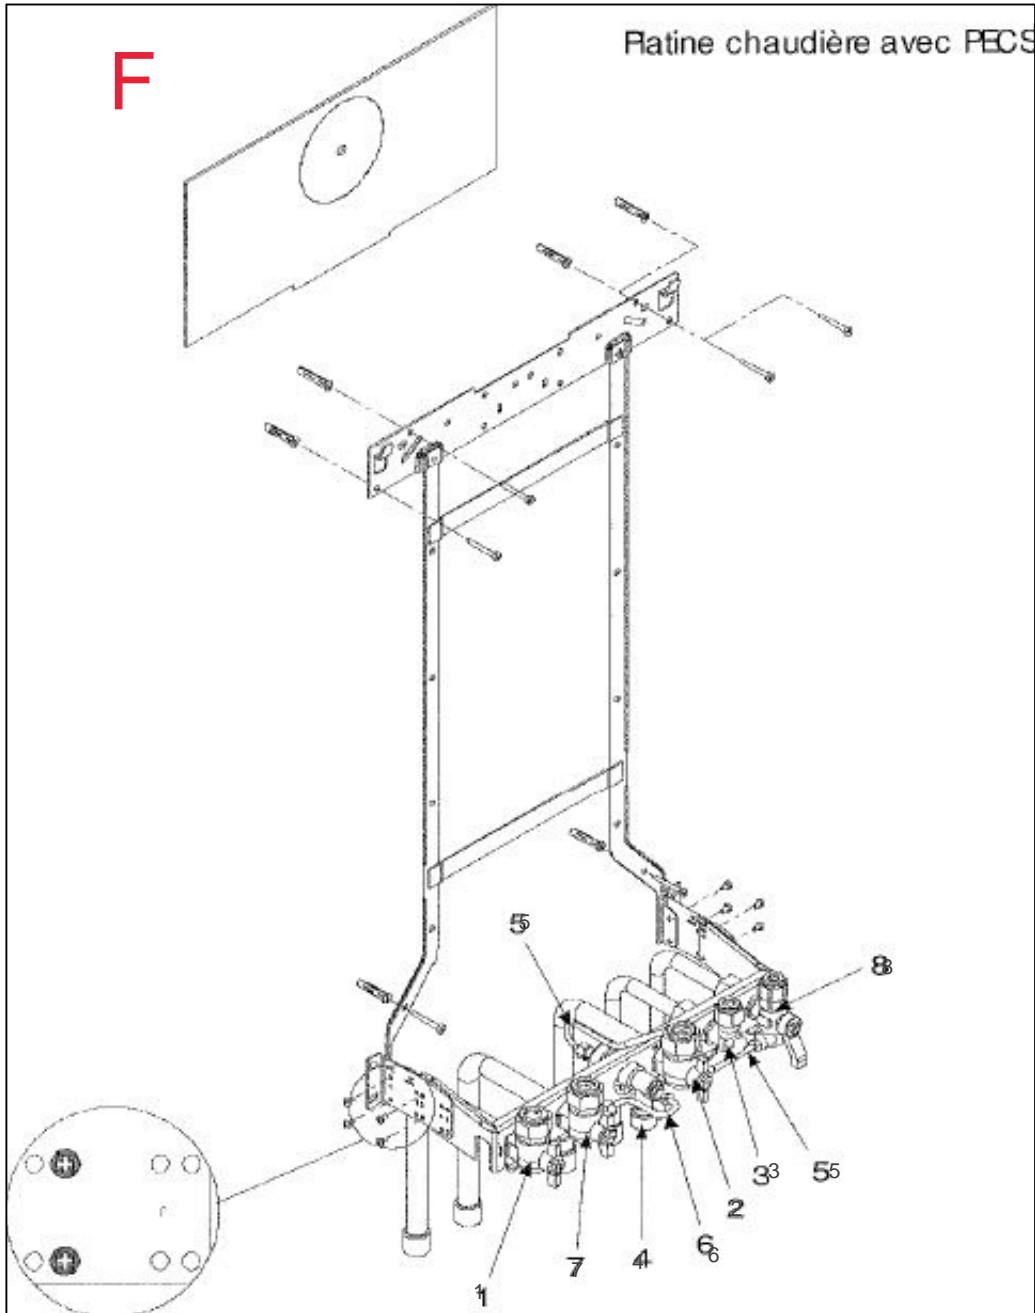

Platine Pré raccordement

Références

Repère	Libellé	
1	VANNE ARRET IDRA3000	188164
2	ROBINET GAZ PL3224B	188176
3	COUDE EAU/C IDRA3000	111154
4	DISCONNECT IDRA 3000	119524
5	TUYAU DISC IDRA 3000	182586
6	TUYAU DISC IDRA 3000	182587
7	VANNE ARRET IDRA3000	188165
8	ROBINET EF IDRA 3000	188167