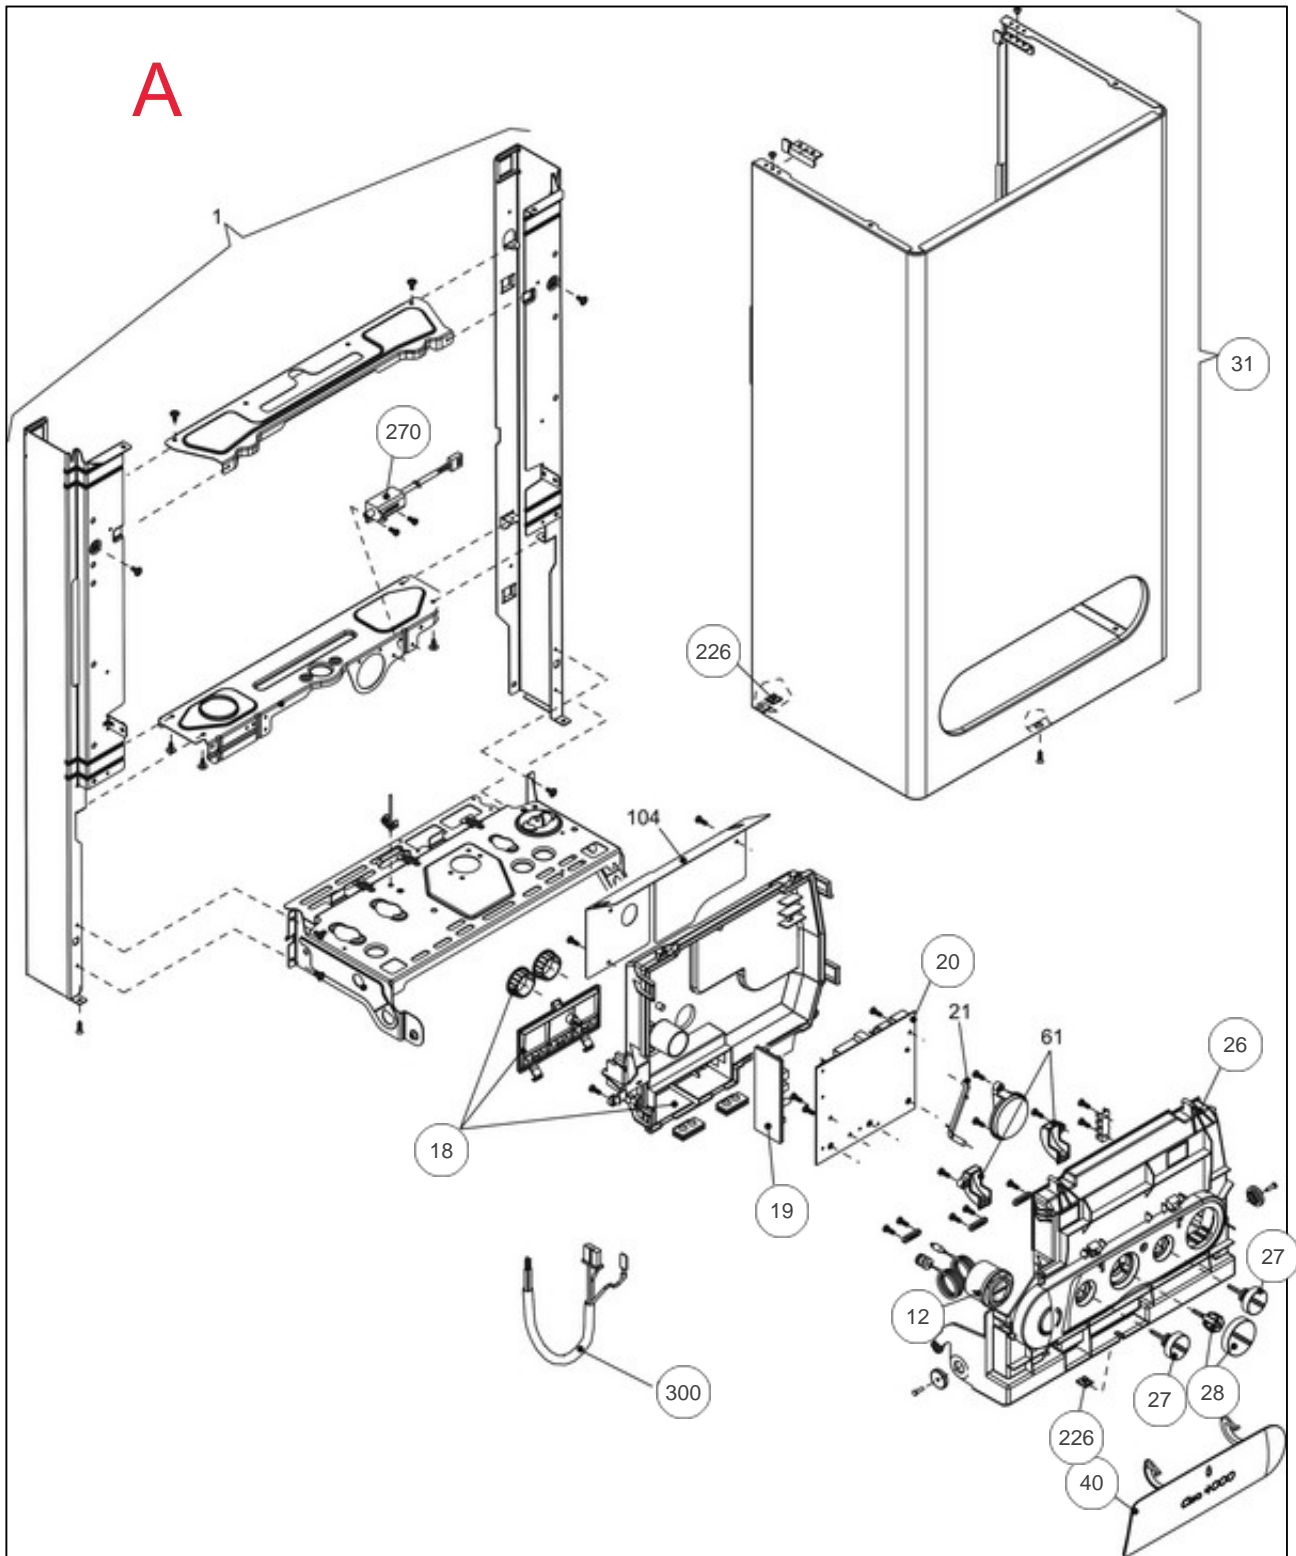

### Paramètres

Référence	Couleur	Puissance(KW)	Lettre
021724	Blanc	24	

11314831