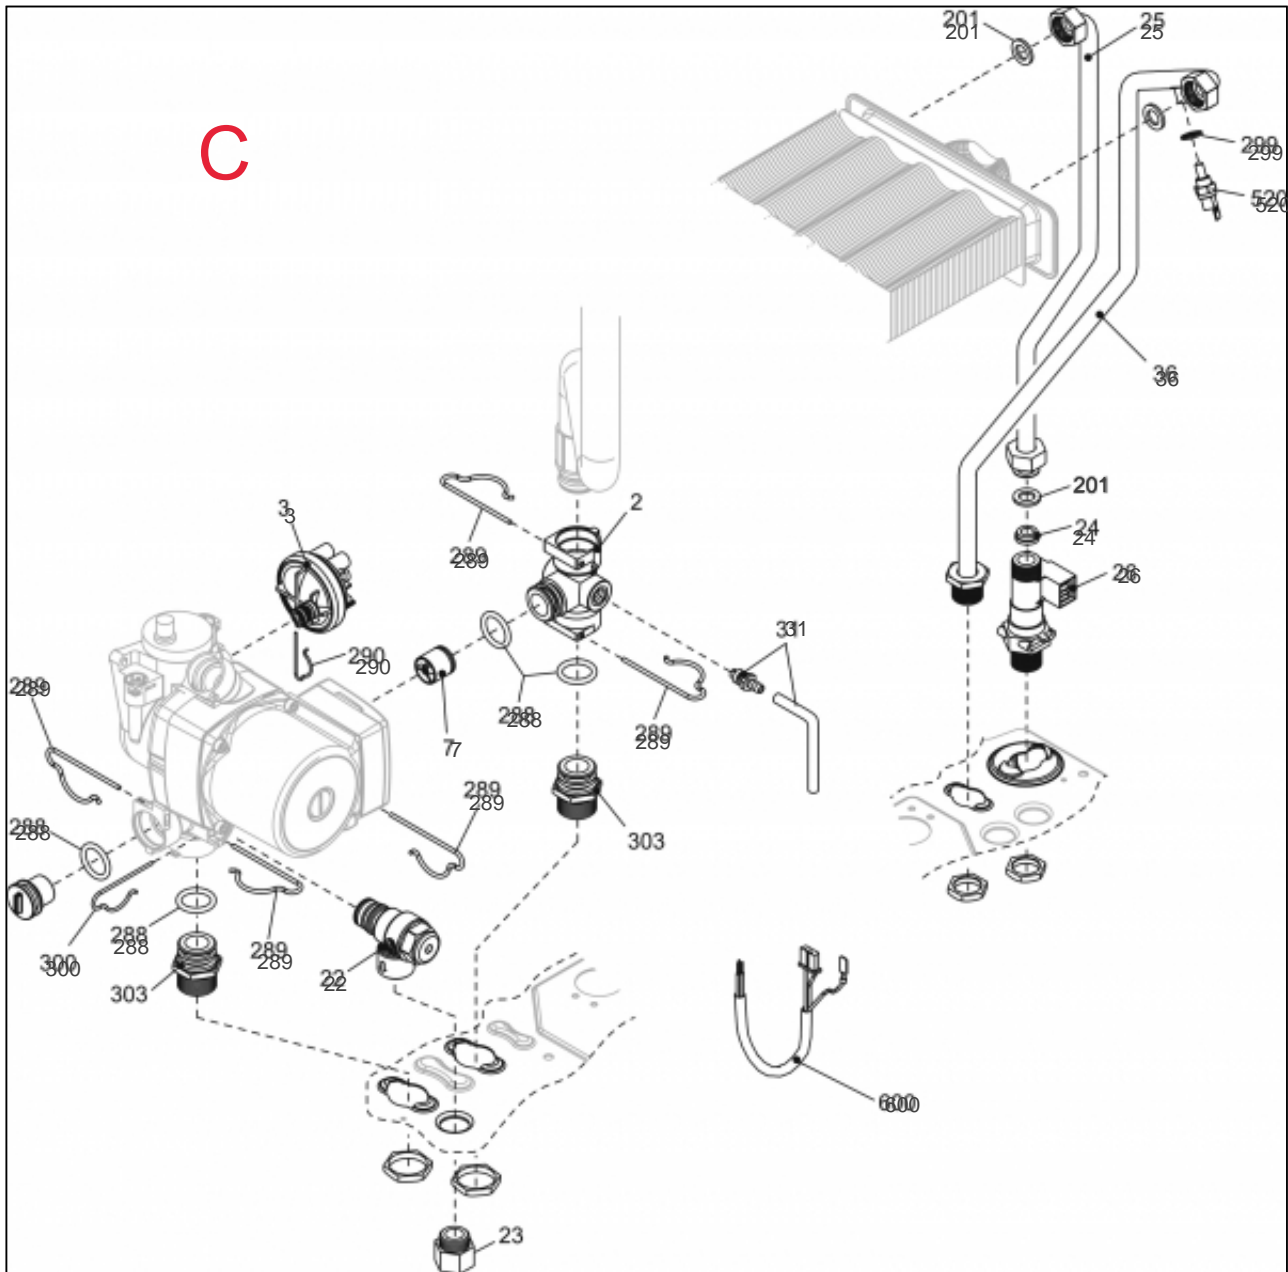

11383451

Références

Repère	Libellé	
3	PRESSOS EAU CIAO3124	159728
7	CLAPET ISOL	110111
22	SOUP SURETE IDRAE24S	174417
24	LIMIT DEB IDRA 3024S	146306
25	TUY ENT SAN CIAO3124	182597
26	DETECTEUR	119437
31	ROBINET VID IDRA3224	166707
36	TUY DEP SAN CIAO3124	182596
201	JOINT 1/2PCE IDRA	142416
288	JOINT IDRA	142667
289	CLIP F/FLEX CIAO3124	110328
290	CLIP FIXATION	110326
299	JOINT DE SONDE	142686
300	CLIP F/SOUP CIAO3124	110327
520	SONDE NTC	198733
600	CABLE ENS/HYD CIAO40	109221