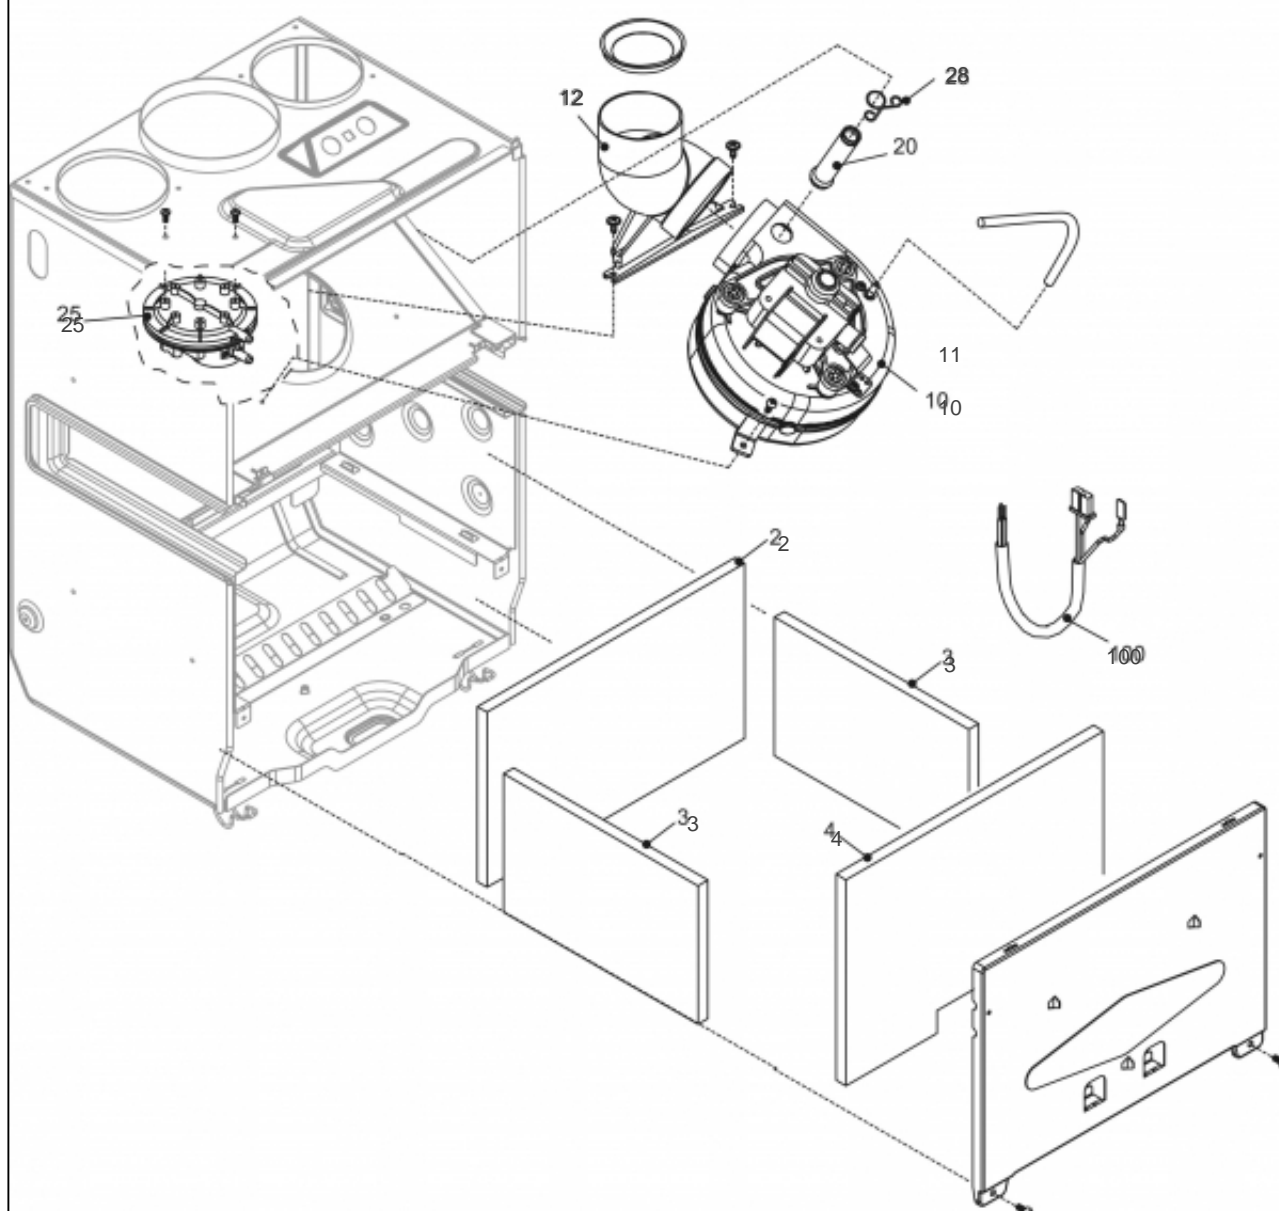

11403528

E

Références

Repère	Libellé	
2	PLAQ IS ARR CIAO3124	157592
3	PLAQ IS LAT CIAO3124	157593
4	PLAQ IS FR CIAO3124	157594
10	VENTILATEUR CIAO3124	188521
11	VENTURI	188554
12	CONDUIT VENTILO CIAO	110726
25	PRESSOS FUM CIAO3124	159729
28	CLIP FIXATION TUBE	110340
100	CABLAGE ENS COMBUST	109316