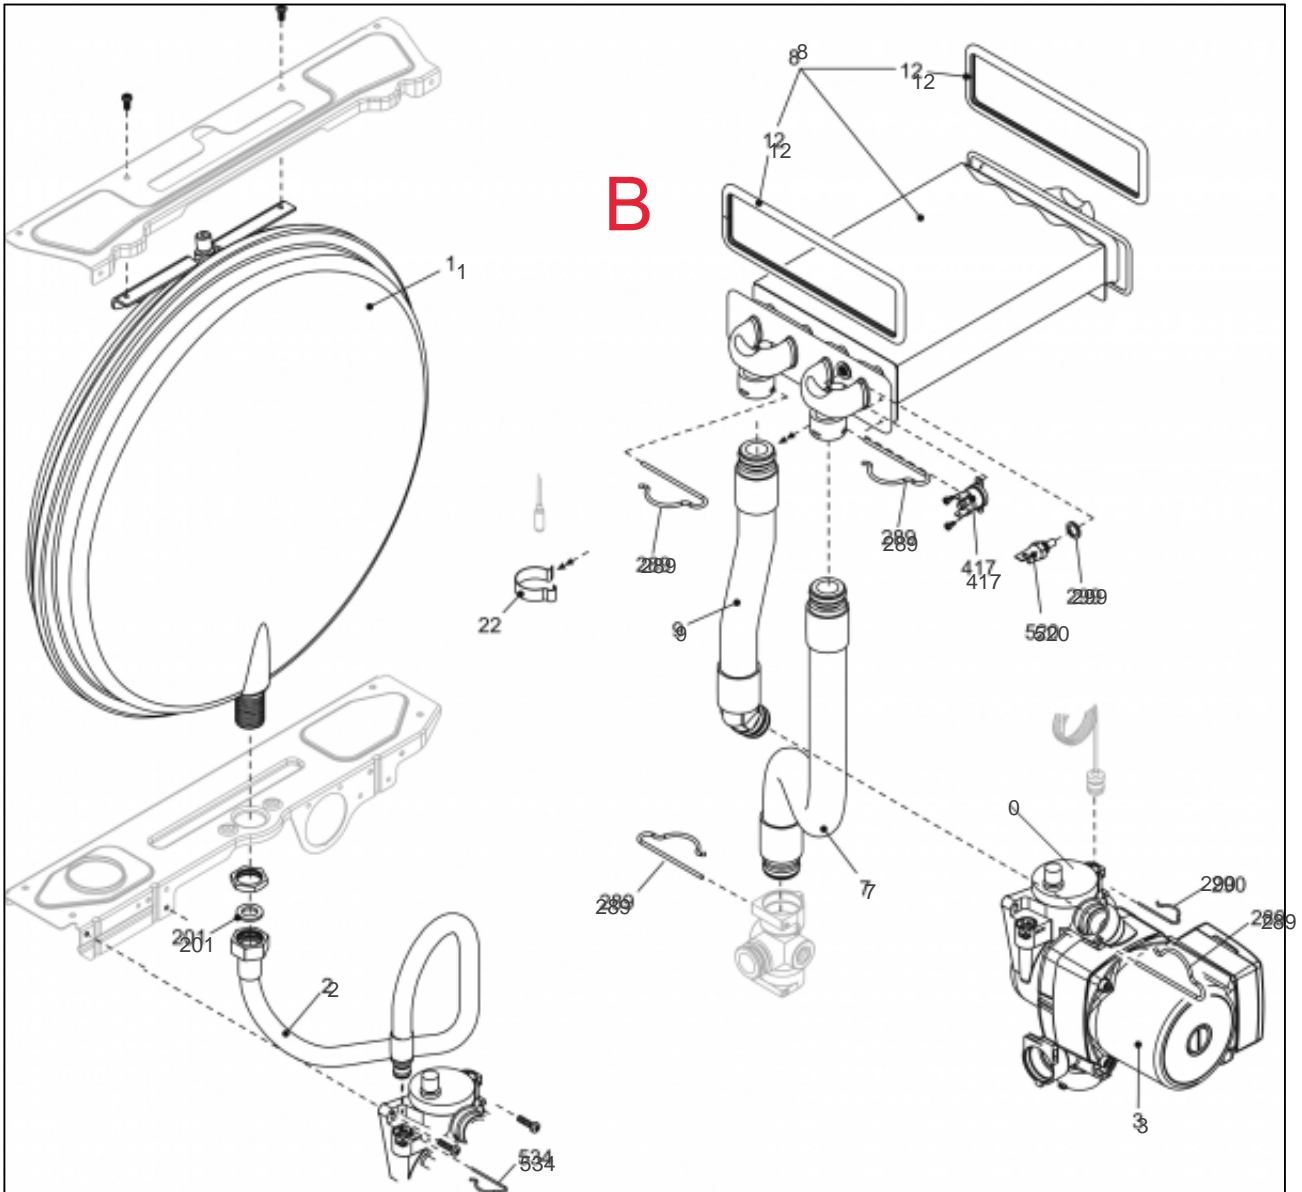

11383492

Références

Repère	Libellé	
0	PURGEUR/DEGAZEUR	159425
1	VASE EXPANSION	188225
2	TUY FL VASE CIAO3124	183027
3	CIRCULATEUR CIAO4000	109943
7	TUYAUT FLEXIBLE DEP	183040
8	ECHANGEUR BITHERMIQU	112525
9	TUYAUTERIE FLEXIBLE	183041
12	JOINT ECHANG	142680
201	JOINT 1/2PCE IDRA	142416
289	CLIP F/FLEX CIAO3124	110328
290	CLIP FIXATION	110326
299	JOINT DE SONDE	142686
417	THERMOSTAT LIMITE	178969
520	SONDE NTC	198733
534	CLIP FIXATION CIAO40	110341