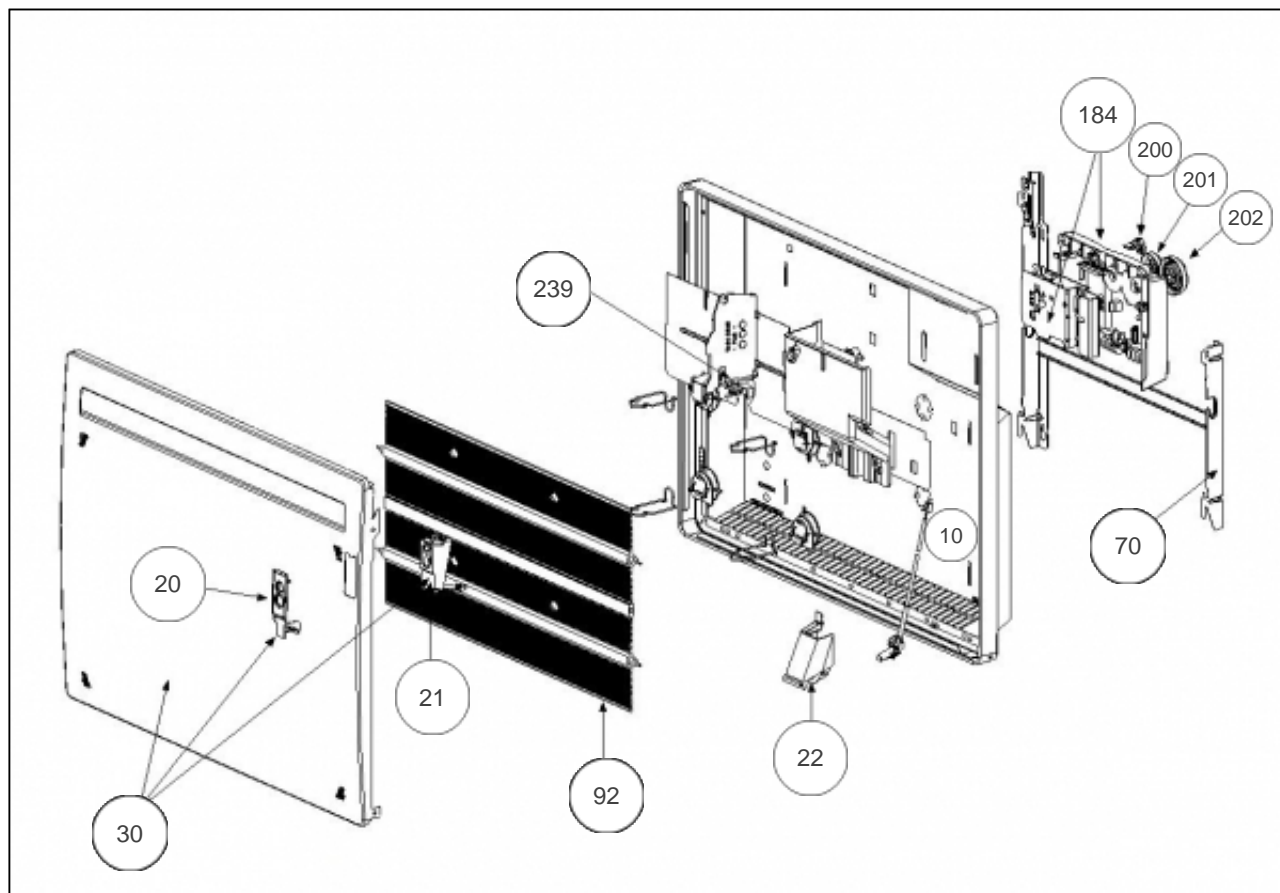

Atlantic Radiateurs & Eau Chaude Sanitaire

Produits

Référence	Nom	Lettre
510920	SOLIUS ECODOMO H 2000W BLC	G

Boitier cellule 087152 -> ajouter la coque 091101

Paramètres

Référence	Puissance(W)	Tension (V)	Lettre
510920	2000	230	G

Références

Repère	Libellé	G
10	ENS. FILERIE RYMG-H	081120
20	COQUE PROTECTRICE CELLULE (CPI)	091101
21	DETECTEUR ABS/PRES (DAP 10 DEG) <i>(PREVOIR COQUE 091101)</i>	087152
22	CAPOT DE SONDE RYMG	091102
30	FACADE + CELLULE RYMG-H 2000W BLANC	097439
70	SUPPORT MURAL RAY. H 2000W	098234
92	CORPS DE CHAUFFE ALU H 2000W	086440
184	BOITIER THERMOSTAT COMPLET (RYMG-H)	087839
200	CURSEUR BOITIER THERMOSTAT	090060
201	MOLETTE GRENELLE RYMG / REG	090059
202	MOLETTE TEMPERATURE RYMG / REG	090058
239	LIMITEUR DE TEMPERATURE 105 DEGRES	699924