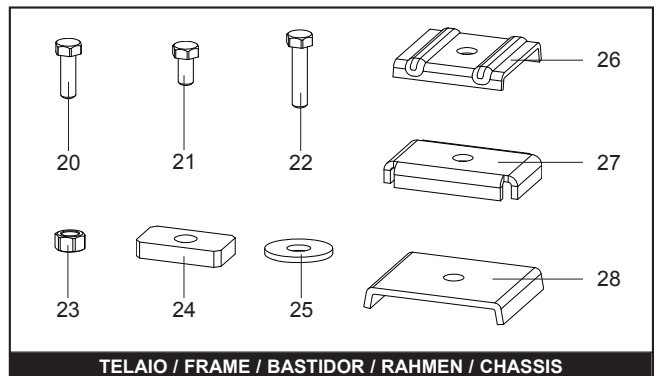

SPARE PARTS EXPLODED VIEW SOLARSYSTEM

Model

KAIROS / ZELIOS CF 2.0

R8216622-05 - 27/08/2015

1	3020008	KAIROS CF 2.0	03-2008	07-2015
1	3020009	ZELIOS CF 2.0	03-2008	07-2015
1	3020053	ZELIOS CF 2.0 (FR)	07-2012	-
1	3020055	KAIROS CF 2.0	05-2015	-
1	3020062	ZELIOS CF 2.0	05-2015	-
Col	Reference	Model type	Begin	End

TELAIO / FRAME / BASTIDOR / RAHMEN / CHASSIS

☉	Description	Manf. Pt. N	Type																																					
				1	2	3	4	5	6	7	8	9	10	11	12	13	14	15	16	17	18	From	to																	
	0001 RETURN GROUP 22 X 18	65110444		•																																				
	0002 STRAIGHT FITTING D18 WITH CAP	65110445		•																																				
	0003 UNION 90° D18 - D22	65110446		•																																				
	0004 NUT D18	65110447		•																																				
	0005 NUT D22	65110448		•																																				
	0006 SPRING (PROBE CLAMP)	65110786		•																																				
	0007 COMPRESSION RING D18	65110450		•																																				
	0008 LOCKING RING D22	65110451		•																																				
	0010 STRAIGHT FITTING 18 X 18	65110470		•																																				
	0020 SCREW M8X25 (q. 5)	65110789		•																																				
	0021 SCREW M8X16 (q. 5)	65110790		•																																				
	0022 SCREW M8X35 (q. 5)	65110791		•																																				
	0023 NUT M8 (q. 5)	65110793		•																																				
	0024 SQUARE NUT M8 32X18X6 (q. 5)	65110794		•																																				
	0025 WASHER M8X24X2 (q. 5)	65110797		•																																				
	0026 FASTENER 50X50	65110798		•																																				
	0027 STOP FASTENER	65110800		•																																				
	0028 FASTENER 50X60	65110801		•																																				