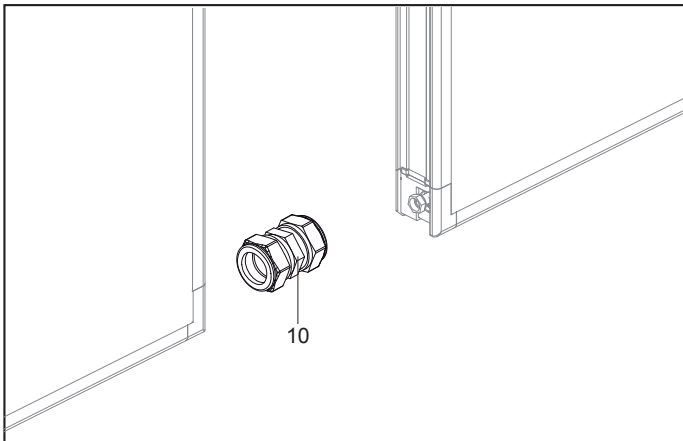

SPARE PARTS EXPLODED VIEW SOLARSYSTEM

Model

KAIROS / ZELIOS CF 2.0

R8216622-05 - 27/08/2015

1	3020008	KAIROS CF 2.0	03-2008	07-2015
1	3020009	ZELIOS CF 2.0	03-2008	07-2015
1	3020053	ZELIOS CF 2.0 (FR)	07-2012	-
1	3020055	KAIROS CF 2.0	05-2015	-
1	3020062	ZELIOS CF 2.0	05-2015	-
Col	Reference	Model type	Begin	End

TELAIO / FRAME / BASTIDOR / RAHMEN / CHASSIS

☉	Description	Manf. Pt. N	Type																																					
				1	2	3	4	5	6	7	8	9	10	11	12	13	14	15	16	17	18	From	to																	
	0001 RETURN GROUP 22 X 18	65110444		•																																				
	0002 STRAIGHT FITTING D18 WITH CAP	65110445		•																																				
	0003 UNION 90° D18 - D22	65110446		•																																				
	0004 NUT D18	65110447		•																																				
	0005 NUT D22	65110448		•																																				
	0006 SPRING (PROBE CLAMP)	65110786		•																																				
	0007 COMPRESSION RING D18	65110450		•																																				
	0008 LOCKING RING D22	65110451		•																																				
	0010 STRAIGHT FITTING 18 X 18	65110470		•																																				
	0020 SCREW M8X25 (q. 5)	65110789		•																																				
	0021 SCREW M8X16 (q. 5)	65110790		•																																				
	0022 SCREW M8X35 (q. 5)	65110791		•																																				
	0023 NUT M8 (q. 5)	65110793		•																																				
	0024 SQUARE NUT M8 32X18X6 (q. 5)	65110794		•																																				
	0025 WASHER M8X24X2 (q. 5)	65110797		•																																				
	0026 FASTENER 50X50	65110798		•																																				
	0027 STOP FASTENER	65110800		•																																				
	0028 FASTENER 50X60	65110801		•																																				