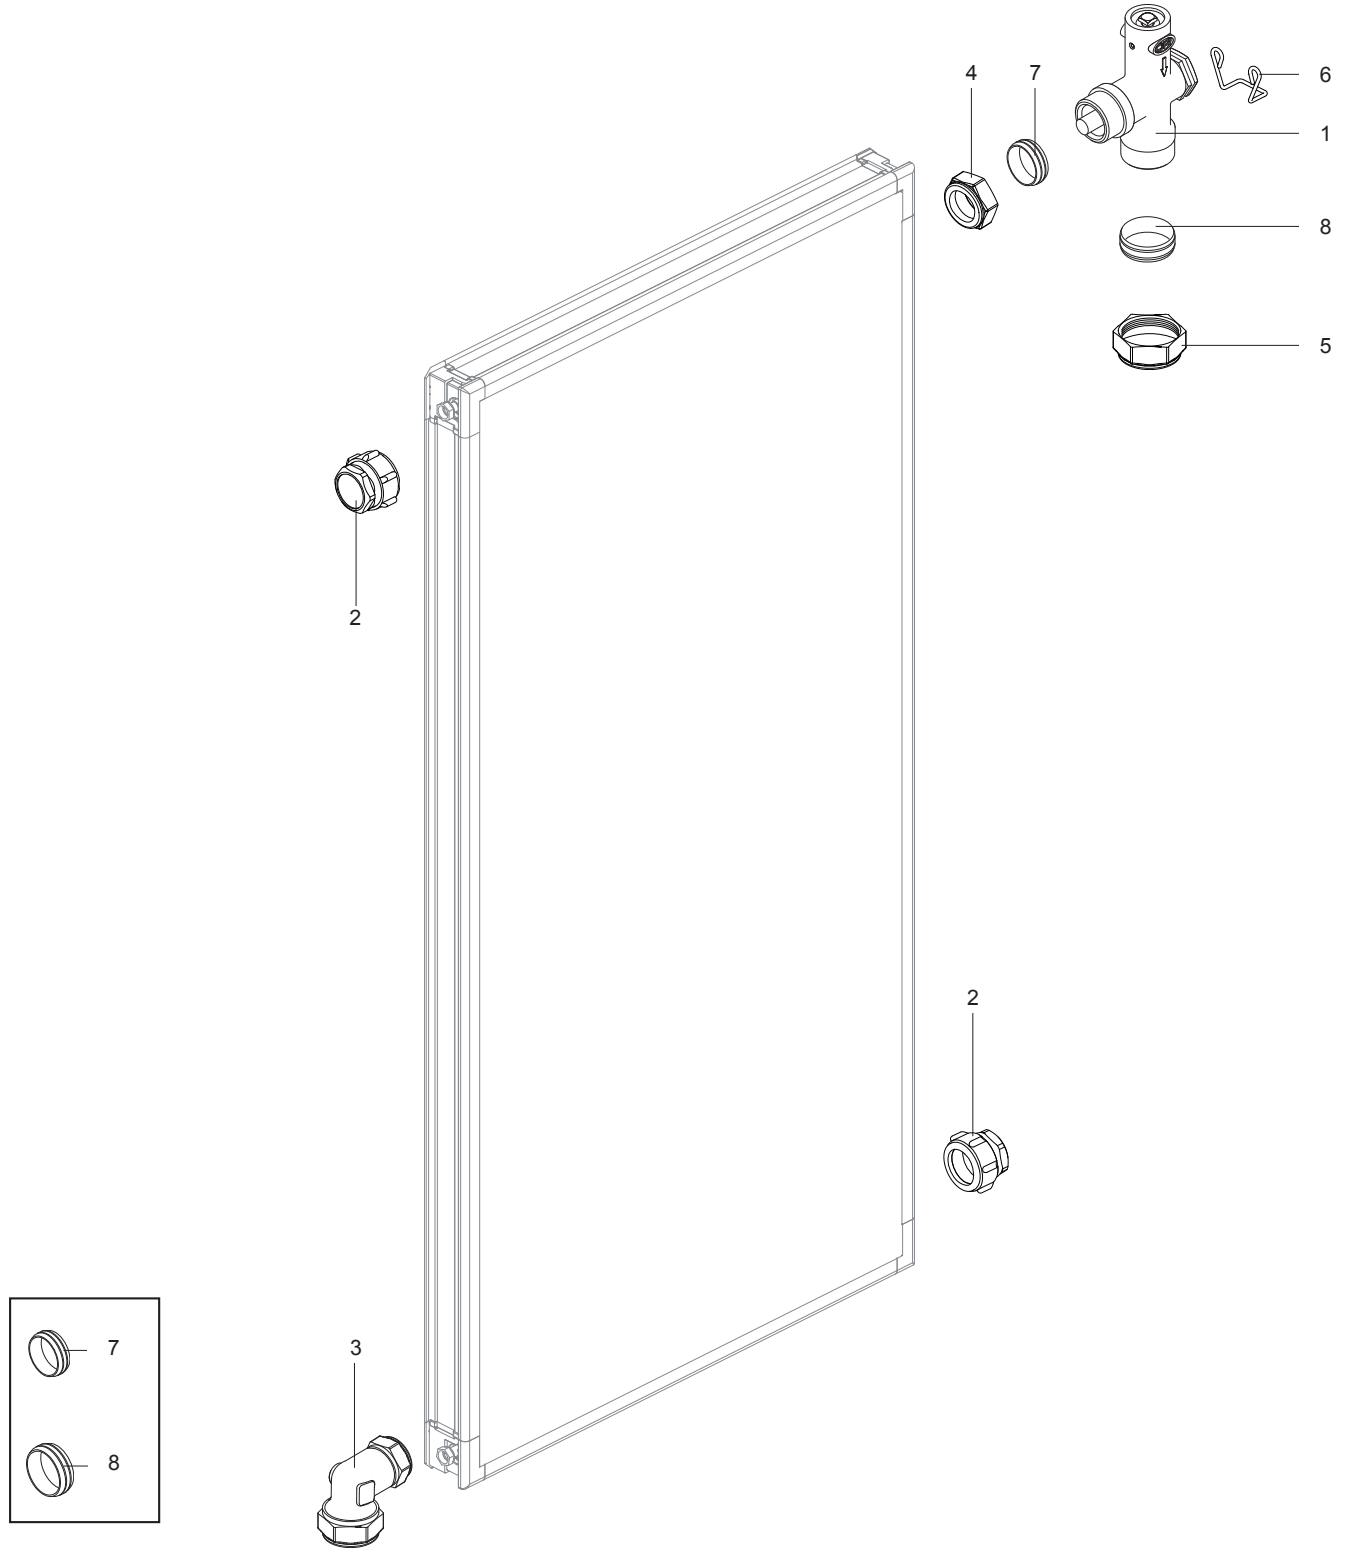

SPARE PARTS EXPLODED VIEW SOLARSYSTEM

Model

KAIROS / ZELIOS CF 2.0

R8216622-05 - 27/08/2015

1	3020008	KAIROS CF 2.0	03-2008	07-2015
1	3020009	ZELIOS CF 2.0	03-2008	07-2015
1	3020053	ZELIOS CF 2.0 (FR)	07-2012	-
1	3020055	KAIROS CF 2.0	05-2015	-
1	3020062	ZELIOS CF 2.0	05-2015	-
Col	Reference	Model type	Begin	End

TELAIO / FRAME / BASTIDOR / RAHMEN / CHASSIS

☉	Description	Manf. Pt. N	Type																																					
				1	2	3	4	5	6	7	8	9	10	11	12	13	14	15	16	17	18	From	to																	
	0001 RETURN GROUP 22 X 18	65110444		•																																				
	0002 STRAIGHT FITTING D18 WITH CAP	65110445		•																																				
	0003 UNION 90° D18 - D22	65110446		•																																				
	0004 NUT D18	65110447		•																																				
	0005 NUT D22	65110448		•																																				
	0006 SPRING (PROBE CLAMP)	65110786		•																																				
	0007 COMPRESSION RING D18	65110450		•																																				
	0008 LOCKING RING D22	65110451		•																																				
	0010 STRAIGHT FITTING 18 X 18	65110470		•																																				
	0020 SCREW M8X25 (q. 5)	65110789		•																																				
	0021 SCREW M8X16 (q. 5)	65110790		•																																				
	0022 SCREW M8X35 (q. 5)	65110791		•																																				
	0023 NUT M8 (q. 5)	65110793		•																																				
	0024 SQUARE NUT M8 32X18X6 (q. 5)	65110794		•																																				
	0025 WASHER M8X24X2 (q. 5)	65110797		•																																				
	0026 FASTENER 50X50	65110798		•																																				
	0027 STOP FASTENER	65110800		•																																				
	0028 FASTENER 50X60	65110801		•																																				