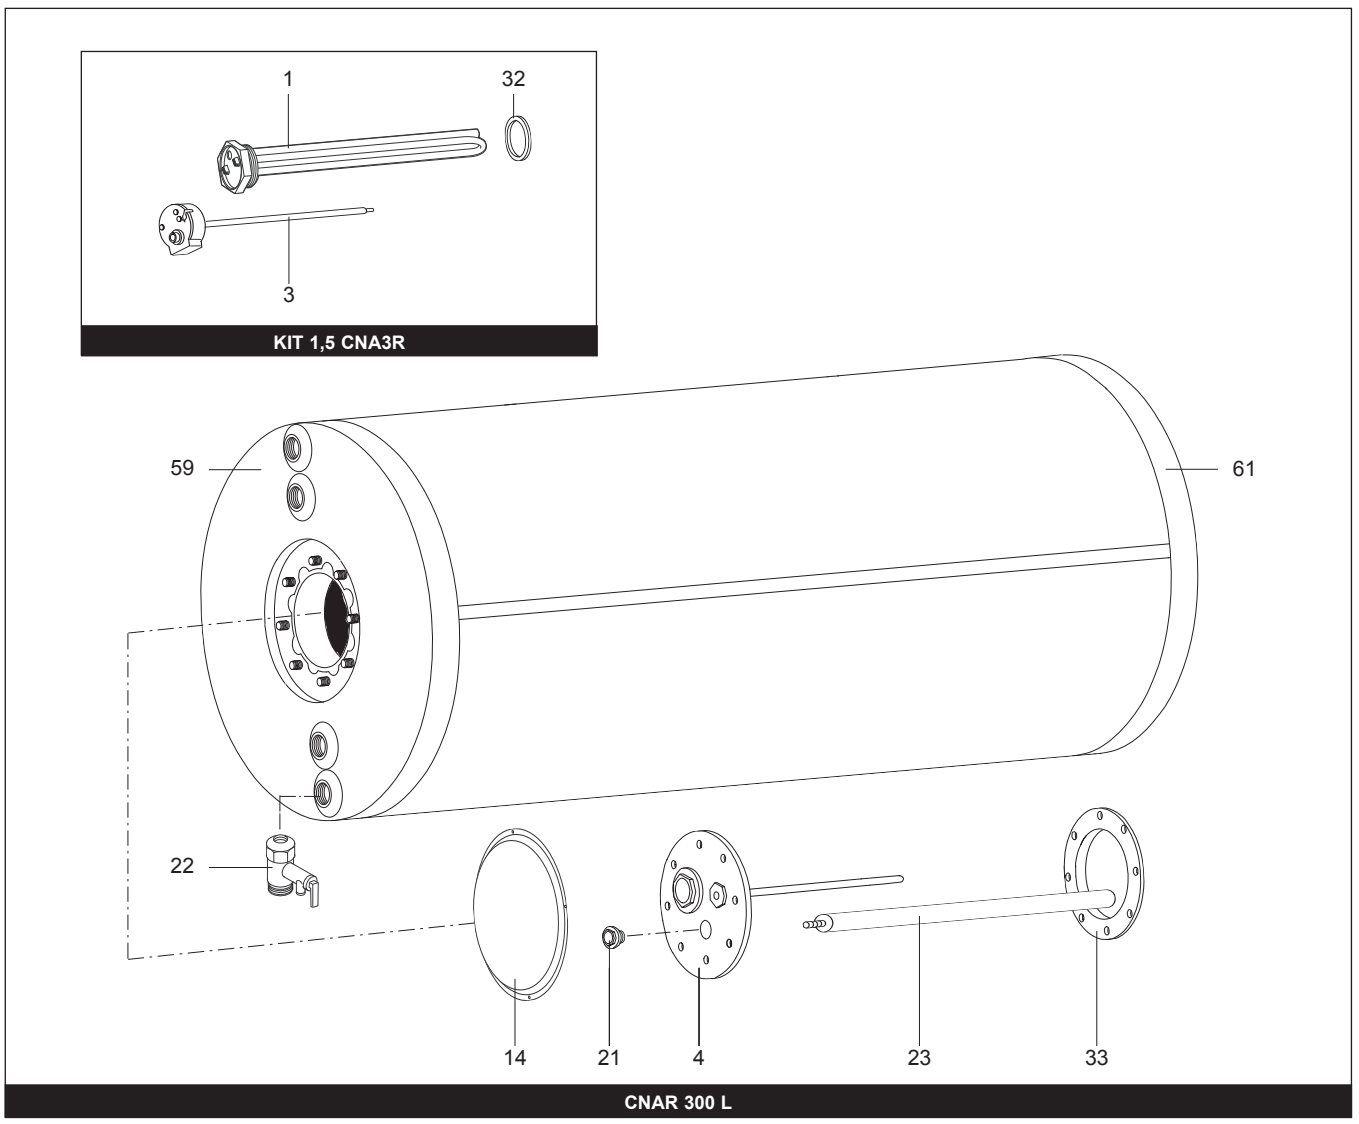

SPARE PARTS EXPLODED VIEW BOILERS

Model

CNAR

R8215221-13 - 03/03/2014

1	006865	CNA1R BOLLITORE SOLARE 150 L ARISTON	10-2001	04-2013
1	007103	CNA1R BOLL.SOLARE 150 L SIMAT	01-2004	01-2006
1	007101	CNA1R BOLL.SOLARE 150 L	01-2004	12-2009
1	3507013	BOLLITORE CN 150 LT AR	05-2007	10-2009
2	3507052	CNA1R 150L ARISTON C/P	10-2008	01-2013
2	000003507048	CNA1R 150L ZNEU COPPO PREV	10-2008	01-2013
2	3507087	CNA1R C/P 150 L	03-2011	10-2012
3	006866	CNA2R BOLLITORE SOLARE 200 L ARISTON	10-2001	05-2011
3	007104	CNA2R BOLL.SOLARE 200 L SIMAT	01-2004	01-2006
3	007102	CNA2R BOLL.SOLARE 200 L	01-2004	01-2012
3	3507014	BOLLITORE CN 200 LT AR	05-2007	10-2009
4	3507053	CNA2R 200L ARISTON C/P	10-2008	-
4	000003507049	CNA2R 200L NEUTRO COPPO PREV	10-2008	08-2012
4	3507088	CNA2R C/P 200 L	03-2011	10-2012
5	3507004	CNA3R BOLL.SOLARE 300 L ARISTON	05-2004	05-2011
5	3507003	CNA3R BOLL.SOLARE 300 L SIMAT	05-2004	01-2006
5	3507005	CNA3R BOLL.SOLARE 300 L	05-2004	12-2009
6	3507019	CNA3R BOLL.SOLARE 300 L NEUTRO 2	08-2007	06-2010
6	3507015	BOLLITORE CN 300 LT AR	05-2007	10-2009
6	3507064	CNA3R 300L ARISTON C/P	10-2008	01-2013
6	000003507063	CNA3R 300L ZNEU COPPO PREV	10-2008	01-2013
6	3507077	CNA3R C/P 300 L	10-2010	10-2012

Col	Reference	Model type	Begin	End
-----	-----------	------------	-------	-----

CNAR 150-200 L

CNAR 300 L