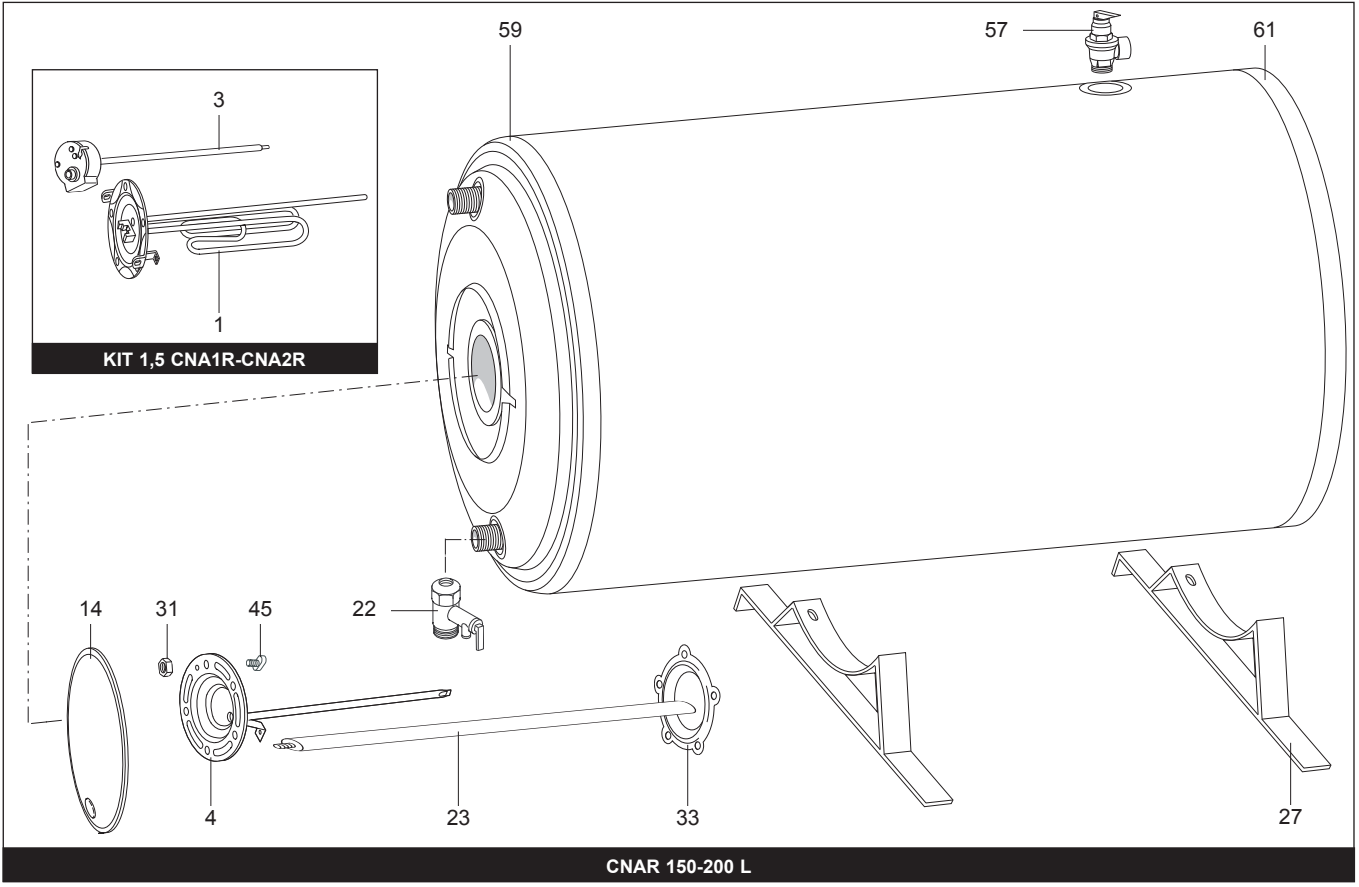

SPARE PARTS EXPLODED VIEW BOILERS

Model

CNAR

R8215221-13 - 03/03/2014

1	006865	CNA1R BOLLITORE SOLARE 150 L ARISTON	10-2001	04-2013
1	007103	CNA1R BOLL.SOLARE 150 L SIMAT	01-2004	01-2006
1	007101	CNA1R BOLL.SOLARE 150 L	01-2004	12-2009
1	3507013	BOLLITORE CN 150 LT AR	05-2007	10-2009
2	3507052	CNA1R 150L ARISTON C/P	10-2008	01-2013
2	000003507048	CNA1R 150L ZNEU COPPO PREV	10-2008	01-2013
2	3507087	CNA1R C/P 150 L	03-2011	10-2012
3	006866	CNA2R BOLLITORE SOLARE 200 L ARISTON	10-2001	05-2011
3	007104	CNA2R BOLL.SOLARE 200 L SIMAT	01-2004	01-2006
3	007102	CNA2R BOLL.SOLARE 200 L	01-2004	01-2012
3	3507014	BOLLITORE CN 200 LT AR	05-2007	10-2009
4	3507053	CNA2R 200L ARISTON C/P	10-2008	-
4	000003507049	CNA2R 200L NEUTRO COPPO PREV	10-2008	08-2012
4	3507088	CNA2R C/P 200 L	03-2011	10-2012
5	3507004	CNA3R BOLL.SOLARE 300 L ARISTON	05-2004	05-2011
5	3507003	CNA3R BOLL.SOLARE 300 L SIMAT	05-2004	01-2006
5	3507005	CNA3R BOLL.SOLARE 300 L	05-2004	12-2009
6	3507019	CNA3R BOLL.SOLARE 300 L NEUTRO 2	08-2007	06-2010
6	3507015	BOLLITORE CN 300 LT AR	05-2007	10-2009
6	3507064	CNA3R 300L ARISTON C/P	10-2008	01-2013
6	000003507063	CNA3R 300L ZNEU COPPO PREV	10-2008	01-2013
6	3507077	CNA3R C/P 300 L	10-2010	10-2012

Col	Reference	Model type	Begin	End
-----	-----------	------------	-------	-----

CNAR 150-200 L

CNAR 300 L