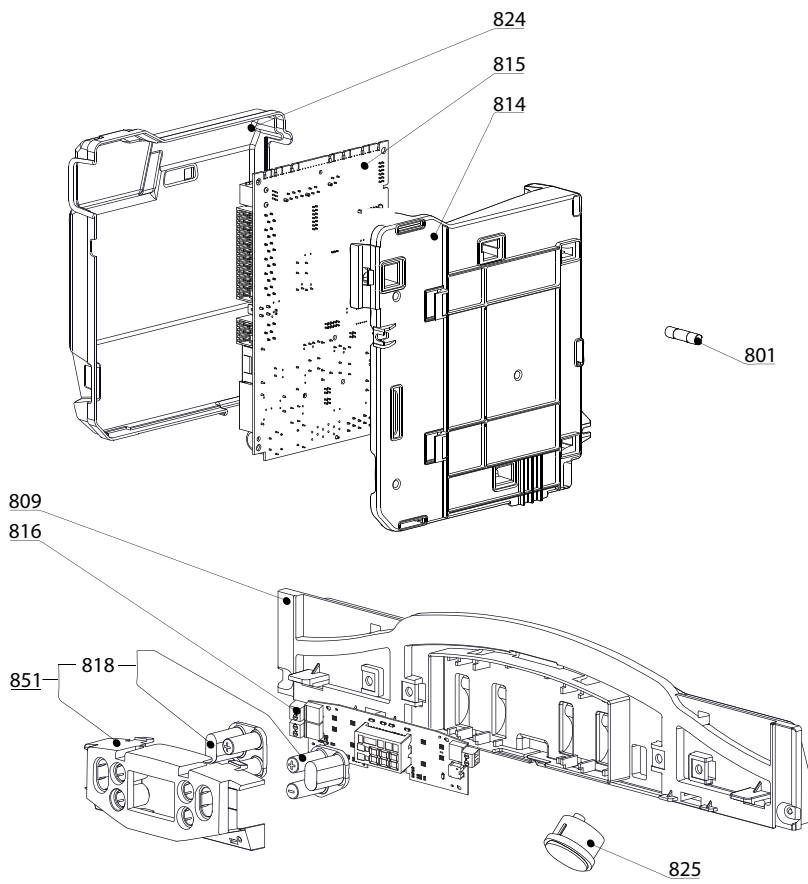

Col	Reference	Model type	Begin	End
-----	-----------	------------	-------	-----

800

900

5000

5001

- Gas conv. LPG G30/G31
- Transf. gaz GPL G30/G31
- Trasf. gas GPL G30/G31
- Trasf. gas GLP G30/G31
- Flussiggas Umstellset
- F-gas G30/G31
- Ombouwset
- LPG G30/G31

5020

- Accessories
- Options
- Opzioni
- Accessorio
- Zubehör
- Opties