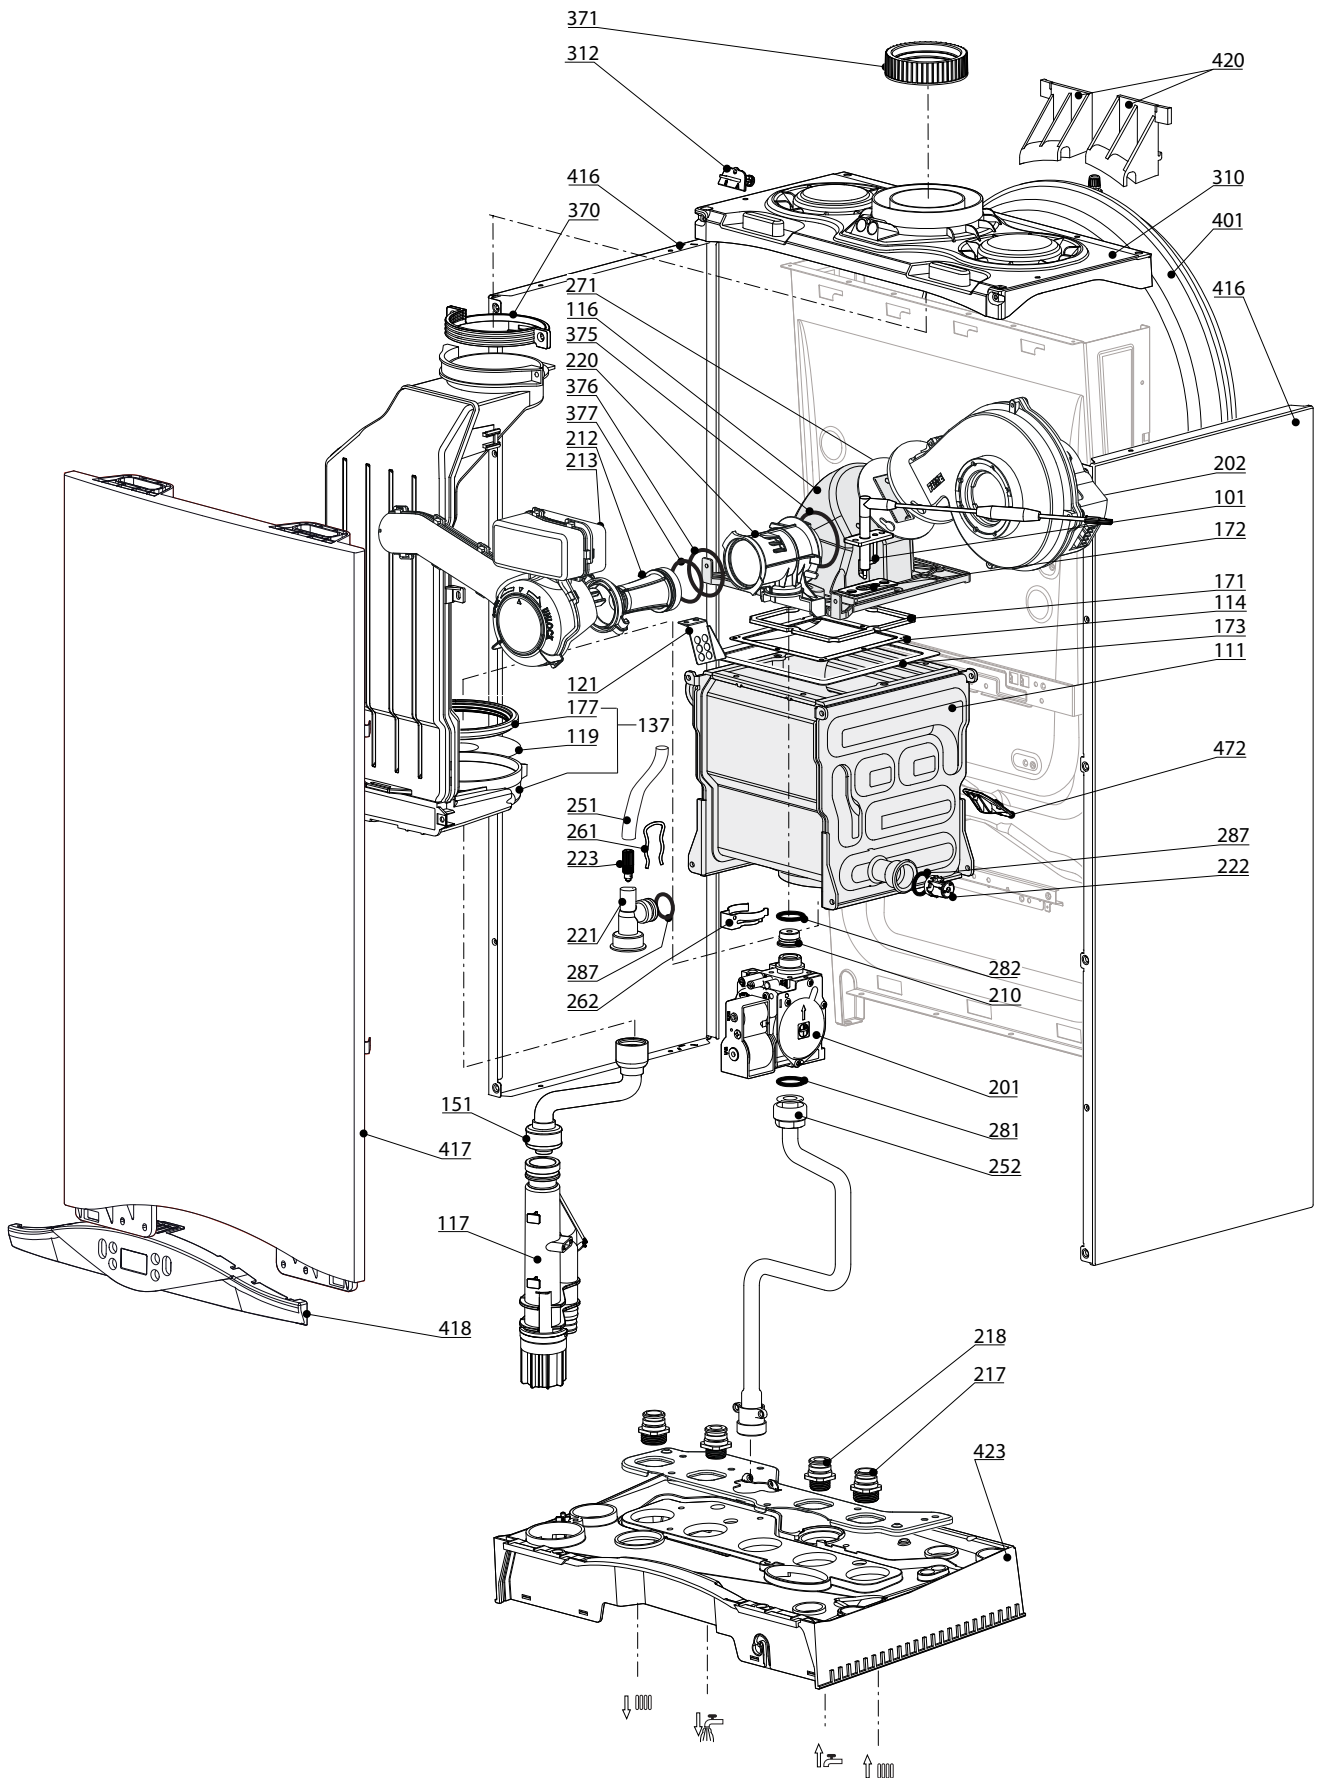

Col	Reference	Model type	Begin	End
-----	-----------	------------	-------	-----

800

900

5000

5001

- Gas conv. LPG G30/G31
- Transf. gaz GPL G30/G31
- Trasf. gas GPL G30/G31
- Trasf. gas GLP G30/G31
- Flussiggas Umstellset
- F-gas G30/G31
- Ombouwset
- LPG G30/G31

## IDENTIFICATION PLATE