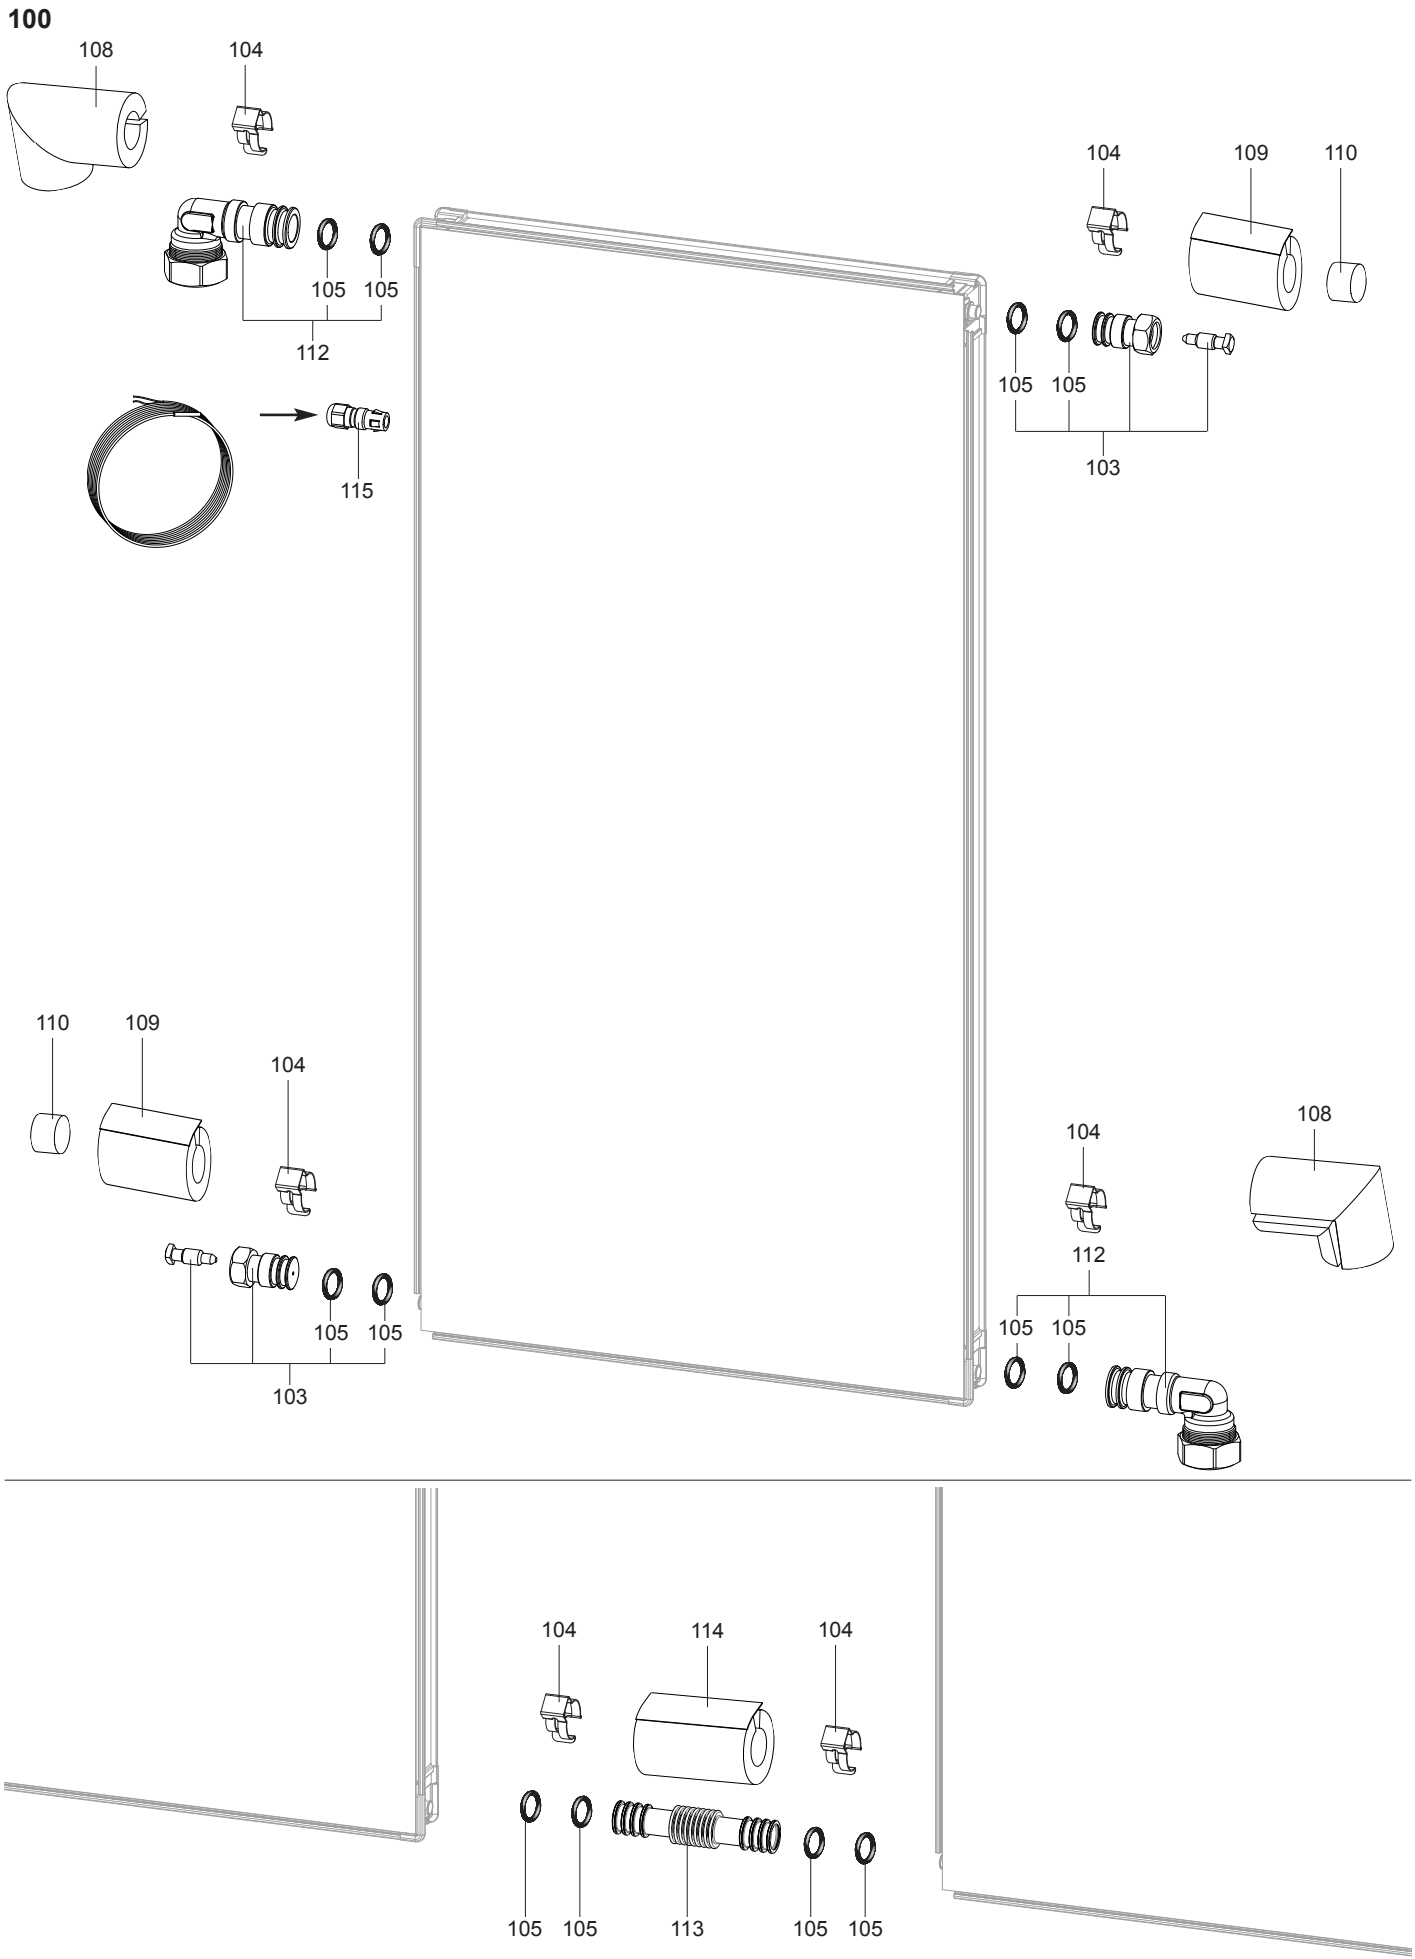

ARISTON

Chaffoteaux

SPARE PARTS EXPLODED VIEW SOLARSYSTEM

Model

XP 2.5

R8216610-04 - 28/08/2015

XP 2.5

Solar system

| | | | | |
|---|---------|------------------------------|---------|---------|
| 1 | 3020027 | KAIROS XP 2.5 V | 05-2010 | 05-2013 |
| 1 | 3020028 | KAIROS XP 2.5 H | 11-2010 | 05-2013 |
| 1 | 3020029 | ZELIOS XP 2.5 V | 05-2010 | 05-2013 |
| 1 | 3020030 | ZELIOS XP 2.5 H | 11-2010 | 05-2013 |
| 1 | 3020044 | CAPTEUR PLAN ZELIOS XP 2.5 V | 05-2012 | 08-2013 |
| 1 | 3020045 | CAPTEUR PLAN ZELIOS XP 2.5 H | 05-2012 | 08-2013 |
| 1 | 3020046 | KAIROS XP 2.5-1 V | 07-2012 | 07-2015 |
| 1 | 3020047 | KAIROS XP 2.5-1 H | 07-2012 | 07-2015 |
| 1 | 3020048 | ZELIOS XP 2.5-1 V | 07-2012 | 07-2015 |
| 1 | 3020049 | ZELIOS XP 2.5-1 H | 07-2012 | 07-2015 |
| 1 | 3020050 | ZELIOS XP 2.5-1 V FR | 07-2012 | 07-2015 |
| 1 | 3020051 | ZELIOS XP 2.5-1 H FR | 07-2012 | 07-2015 |
| 1 | 3020057 | KAIROS XP 2.5-1 H | 05-2015 | - |
| 1 | 3020058 | KAIROS XP 2.5-1 V | 05-2015 | - |
| 1 | 3020064 | ZELIOS XP 2.5-1 H | 05-2015 | - |
| 1 | 3020065 | ZELIOS XP 2.5-1 V | 05-2015 | - |
| 1 | 3020066 | ZELIOS XP 2.5-1 H FR | 05-2015 | - |
| 1 | 3020067 | ZELIOS XP 2.5-1 V FR | 05-2015 | - |

| Col | Reference | Model type | Begin | End |
|-----|-----------|------------|-------|-----|
|-----|-----------|------------|-------|-----|

T - SET

TELAIO / FRAME / BASTIDOR / RAHMEN / CHASSIS