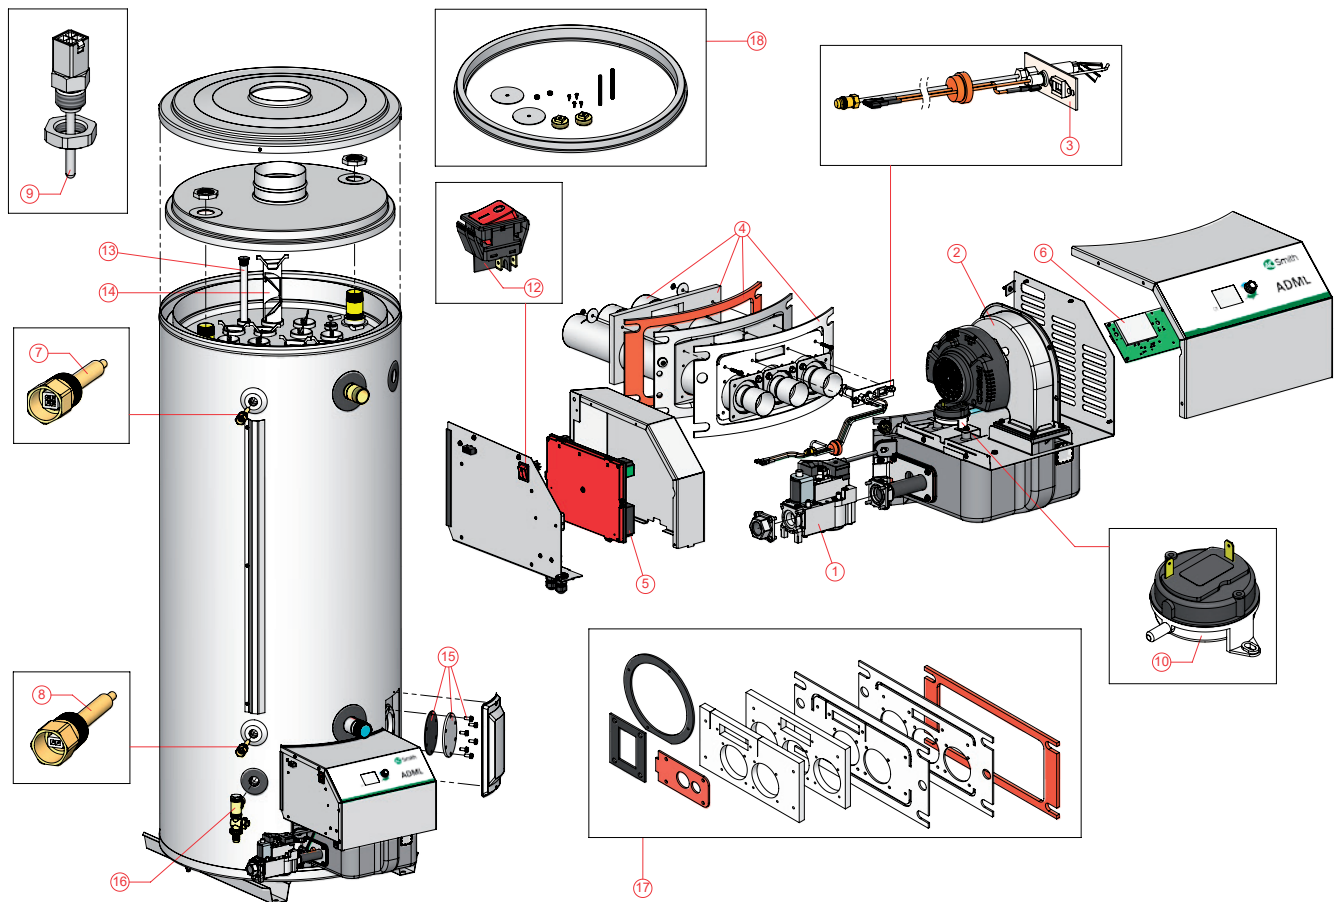

ADML accessoires

Description	date	ADML 50	ADML 80	ADML 100
Conversion set to NAT gas From NAT to NAT+		0313511(S)	0313511(S)	0313511(S)
Coupe tirage		0313421(S)	0313422(S)	0313423(S)
Adapteur coupe tirage Ø 225-250 mm		-	-	0070076(S)
Adapteur coupe tirage Ø 200-250 mm		-	-	0313487(S)
Groupe de sécurité		0070066003(S)	0070066003(S)	0070066003(S)
Soupape température et pression (T&P)		0076527004(S)	0099383005(S)	0099383005(S)
Groupe de sécurité DN40		0309927(S)	0309927(S)	0309927(S)
Robinet de gaz		0300719(S)	0300719(S)	0300719(S)

Parties marquées en jaune sont des pièces qui sont utilisées pour la maintenance.

Veuillez vérifier le numéro de série afin de déterminer la date de production:

172406210302002

Année Semaine

Vue éclatée ADML