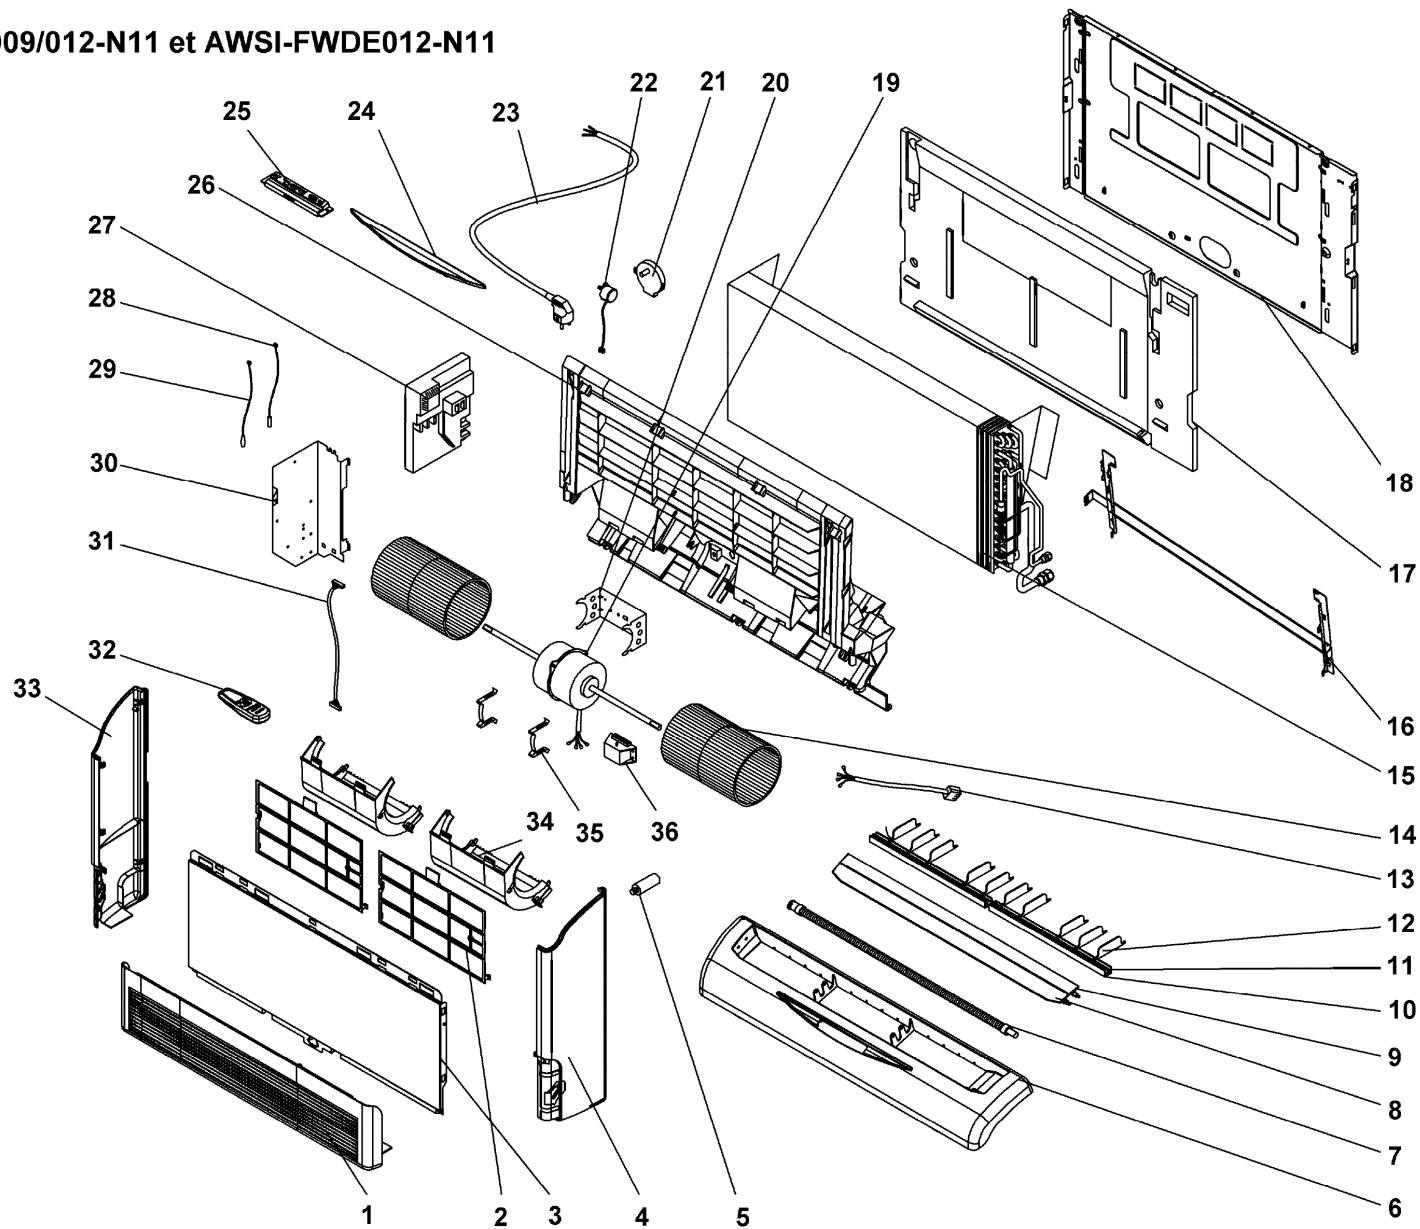

AWSI-SXE009/012-N11 et AWSI-FWDE012-N11

TH4475

AWSI-SXE012-N11 - 7SP012202

P os	Numéro de pièce	Dénomination	Quantité	Q u.	Stock Dispo	Prochaine arrivée	Stock dispo à terme	Remplacant 2	Matching 3
1	465800145	(CNR) Grille aspiration	1		0		0		
2	1PR120006	(B-C) Filtre air	2		0		0		
3	464040018 P4	Panneau avant (RAL9003AW)	1		0		0		
4	1PR190439	(B-C)Panneau	1		0		0		
5	455000600	(CNR) Condensateur	1		0		0		
6	1PR110075	(B-C)Diffuseur ens	1		0		0		
7	285032	(CNR)Tube condensats	1		0		0		
8	1PR110059	(B-C)Volet	1		0		0		
9	1PR110321	(B-C)Volet	1		0		0		
11	465160058	(CNR)Mecanisme volet	2		0		0		
12	1PR110322	(CNR)Volet	10		0		0		
13	4525333	(CNR)Faisceau	1		0		0		
14	1PR110242	(B-C)Turbine	2		0		0		
15	1PR150170	(B-C)Evaporateur ens	1		0		0		
16	466235	(CNR)Support mural	1		0		0		
17	382334	(CNR) Isolant	1		0		0		
18	307979	(CNR) Chassis	1		0		0		
19	1PR060029	TBC-Moteur ventilateur	1		0		0		
20	1PR160087	Support Moteur ventilateur	1		0		0		
21	1PR090026	TBC-Moteur Volet	1		0		0		
22	436665	(CNR) Moteur volet	1		0		0	202400200100	
23	455013705R	(CNR) cordon alimentation	1		0		0		
24	1PR190974	(B-C)Panneau	1		0		0		
25	1PR030807	TBC-Carte display	1		0		0		

AWSI-SXE012-N11 - 7SP012202

P os	Numéro de pièce	Dénomination	Quantité	Q u.	Stock Dispo	Prochaine arrivée	Stock dispo à terme	Remplacant 2	Matching 3
26	1PR160450	(B-C)Plaque	1		0		0		
27	452935900R	(CNR) Carte électronique	1		0		0		
28	1PR070303	TBC-Sonde temperature	1		0		0		
29	1PR070293	TBC-Sonde temperature	1		0		0		
30	1PR160488	(B-C)Support	1		0		0		
31	1PR050063	Cable			0		0		
32	7ACEL1871	Telecommande IR RC3	1		0		0		
32	7ACEL1796	Telecommande IR RC7i-1			0		0		
33	1PR190212	(B-C) Panneau	1		0		0		
34	1PR160728	Volute	2		0		0		
35	324296	(B-C) Bride moteur ventilateur IDU	2		0		0		
36	452987400	(CNR) Transformateur	1		0		0		