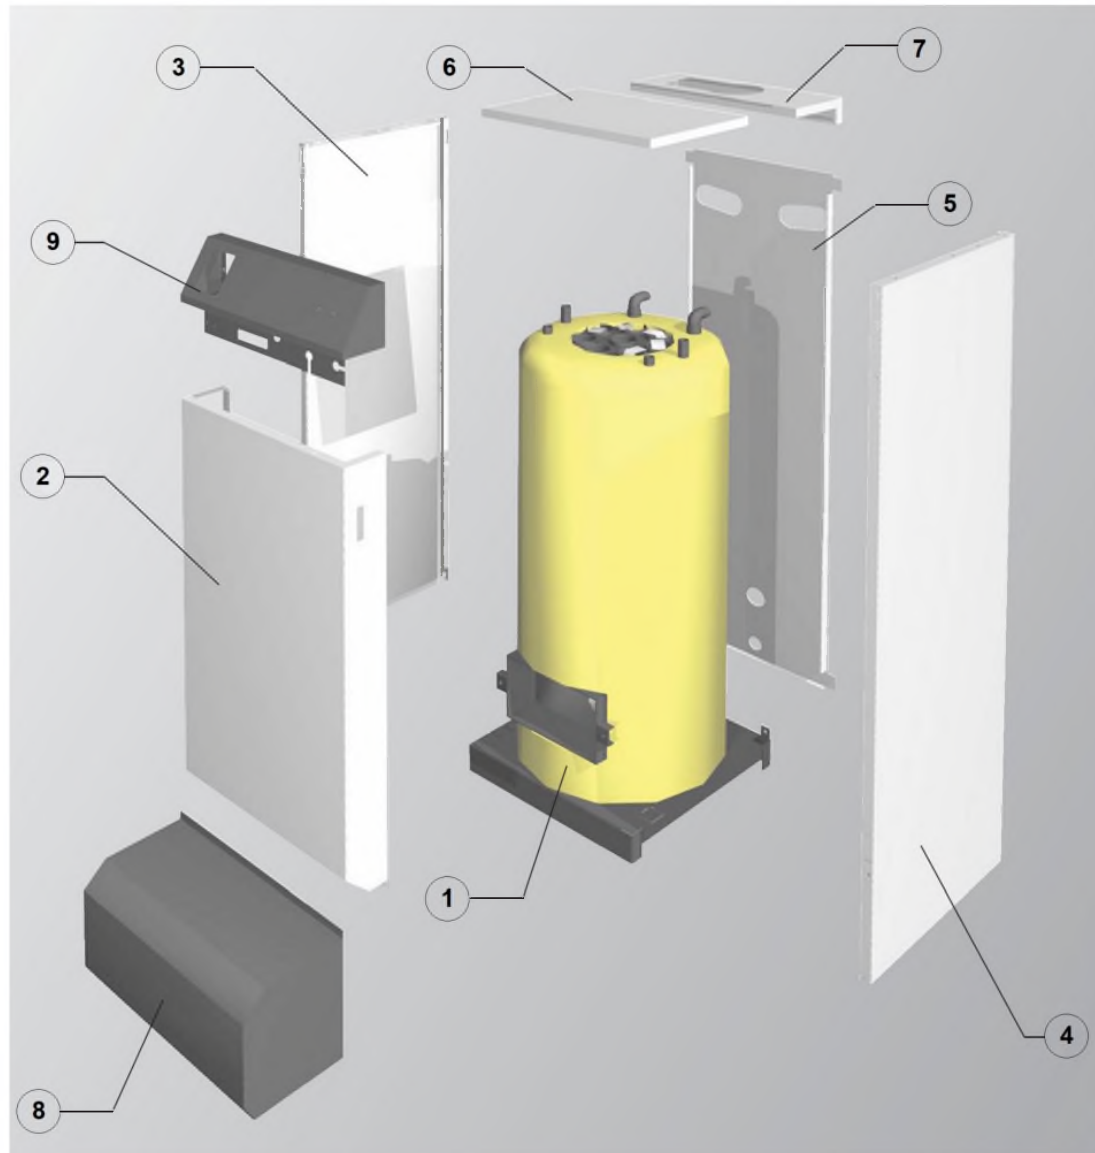

Panels Delta 35 MV-SV

Panels Delta 35 MV-SV

Q	Code	Code GA	Quant.	Description
1	30540389	784799	1	Corps moussé Delta Perf.45
2	21473397		1	Avant Delta Performance SV-MV-FV 35
3	21472397		1	Lat.gauche Delta Perf.35 SV-MV-FV
4	21471397		1	Lat.droit Delta Perf. SV-MV-FV 35
5	21474397		1	Arrière Delta Perf.SV-MV-FV 35
6	21475397		1	Couvercle Delta Perf. SV-MV-FV 35-50
7	21478397		1	Couvercle petit Delta Perf. SV-MV-FV 35
8	21476397		1	Coiffe Delta Performance FV 35-50
9	21477342		1	Tableau Alfa F & Sprint S-M-MV (V01)
99	51700045		1	Isolation coiffe Delta Plus-Perf