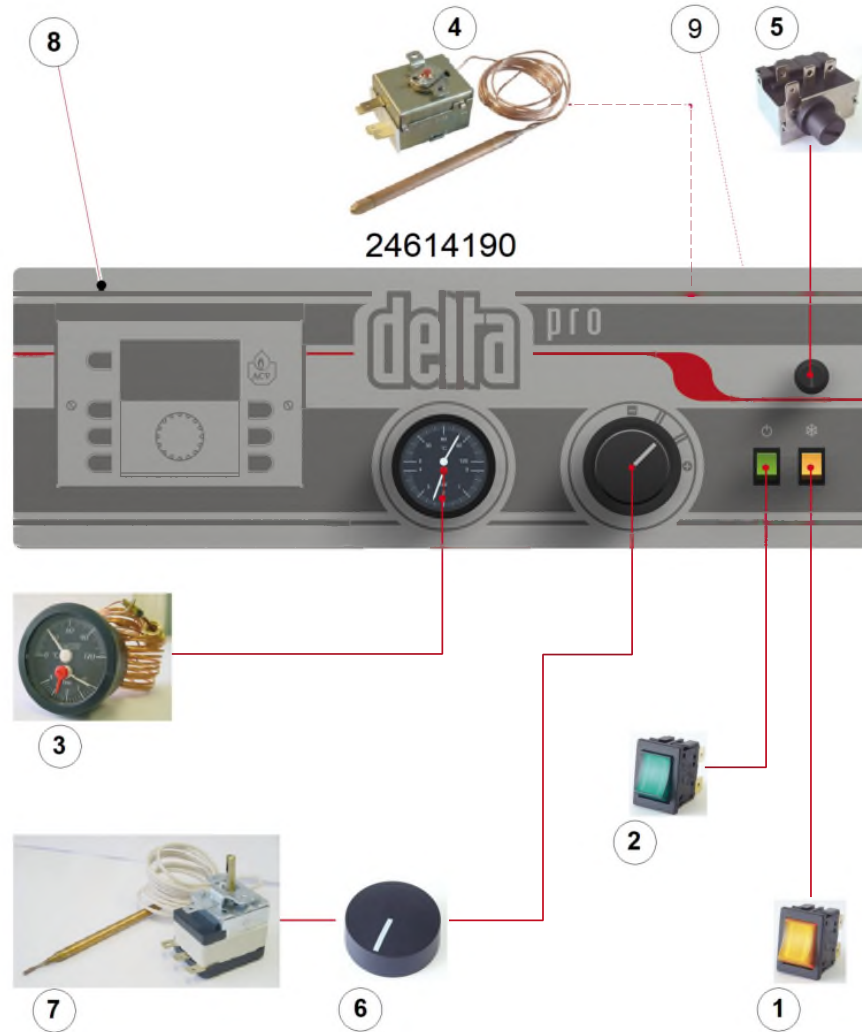

Internal Delta 25-45 Pro Pack

Internal Delta 25-45 Pro Pack

Code	Code GA	Quant.	Photo	Description	De --- A ---	Remarque
1	10800191	1		Kit chauffage DeltaPro pack		
2	557A0079	786589	1		Joint à lèvres DN100 silicone rouge	
3	63438001	785296	1		Doigt de gant laiton 1/2x100 3 bulbes	
4	557A5005	786717	1		Raccord manomètre 1/4 +clap.AR	
5	55426017	785275	1		Soupape secur.3bar 1/2 50kW	
6	507F2005	785929	1		Chicane Delta C 45/55-25 BF	
7	557A7008	786725	1		Vase expans.12L 3/4	
8	55426001	785274	1		Robinet de vidange 1/2	
9	51700093	784989	1		Nappe isolante D430x13 - 128kg/m³	01-10-12- prev: 51305000
10	50423365	784922	1		Regard flamme Furigas 1013436+1014405	
11	51700102	784995	1		Isolation porte BG2000 Delta Pro-HM	01-10-10- Prev: 51401049
12	2147P455	785731	1		Porte brûleur fioul DeltaPro 25-45 (V09)	
13	63438001	785296	1		Doigt de gant laiton 1/2x100 3 bulbes	
14	497B0004	785850	1		Plonge PVCc 19,5x800 perç.lat.	49410045
15	557A0156	786630	1		Joint réd.chem. 325/290	01-10-12- Prev: 557A0016
16	507F3049	785945	1		Réduct.chem.290- 100 sortie horiz.	
17	557A7007	786724	1		Vase expans.2L sanitaire	
18	557A1500	786690	1		Soupape secur.7bar 3/4 LO217207	
19	557A0155	786629	1		Joint kerlane Ø44x28x2	01-10-12- Prev: 55412000
20	557A0191	786647	1		Joint couvercle réd.chem. 249/220 fibre	

Control panel Delta Pro (all models)

Control panel Delta Pro (all models)

		Code	Code GA	Quant.	Photo	Description	Remarque
1		54766017	785235	1		Interrupteur 2P jaune	
2		54766016	785234	1		Interrupteur 2P vert	
3		025007		1		Thermomanomètre 0-4 bar 0-120°C	Prev : 54441008 - Tableau électrique
4		025005		1		T-stat 95°C cap1610 bulb6 TU-L-DT	Prev : 54322000 - Tableau électrique
5		54764009	785208	1		T-stat+reset 103°C cap1500bulb6 TS-RM-DT	
6		54764021	785212	1		Bouton rotatif thermostat-trait blanc	
7		025006		1		T-stat 0-90°C cap1500 bulb6 TU-L-DT	Prev : 54442045 - Tableau électrique
8		617G0238		1		Autocollant tableau Delta Pro	
9		54767033	785248	1		Bornier 17p Delta pro	