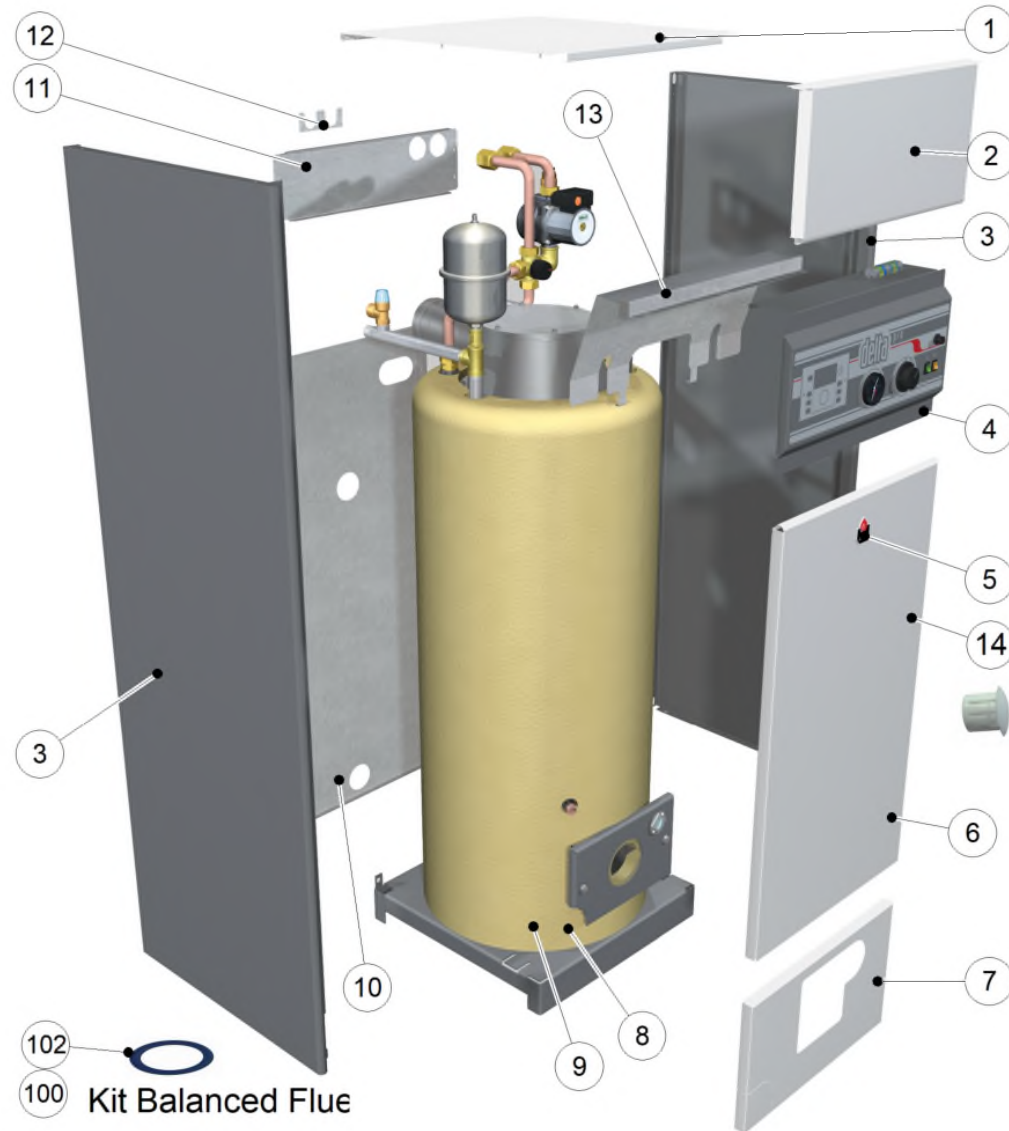

Casing Delta 25-45 Pro Pack

Casing Delta 25-45 Pro Pack

Code	Code GA	Quant.	Photo	Description	De --- A ---	Remarque	
1	21475455	784632	1		Couvercle DeltaPro 25-45	01-07-12-	V09 & V12
2	21478482	784681	1		Avant sup.DeltaPro Pack25-45 V12	01-07-12-	V09 & V12
3	21471483	784560	2		Lat.G&D LH&RH Delta25-45 pack 55 V12	01-07-12-	V09 & V12
4	24614190	784714	1		Tableau cpl D.Pro (S) 25-45-55	01-07-12-	V09 & V12
5	617G1004	786790	1		Logo ACV	01-07-12-	
6	21473482	784603	1		Avant DeltaPro S/Pack 25-45 V12	01-07-12-	V09 & V12
7	21476455	784656	1		Cache porte brûleur DeltaPro (S)25-45-55	01-07-12-	V09 & V12
8	30540552	784804	1		Corps moussé Delta Pro 25	01-07-12-	25 kW
9	30540553	784805	1		Corps moussé Delta Pro 45	01-07-12-	45 kW
10	20474482	784527	1		Arrière Delta ProS Pack 25-45-55	01-07-12-	V09 & V12
11	20479483	784544	1		Arrière sup. DeltaPro Pack 25-45 V12	01-07-12-	V09 & V12
12	20480455		1		Peigne tubes DeltaPro Pack 25-45 galva	01-07-12-	V09 & V12
13	2047B455	785707	1		Ecran cpl DeltaPro S 25-45 & Pack 25-45	01-07-12-	V09 & V12
14	497B1060	785883	2		Bouchon blanc Dp:9,5		
100	10800264	784435	1		Kit ventouse Delta Pro S		
102	557A0101	786598	2		Joint ext.d'étanchéité Dn100 bleu	01-07-12-	For kit balanced flue