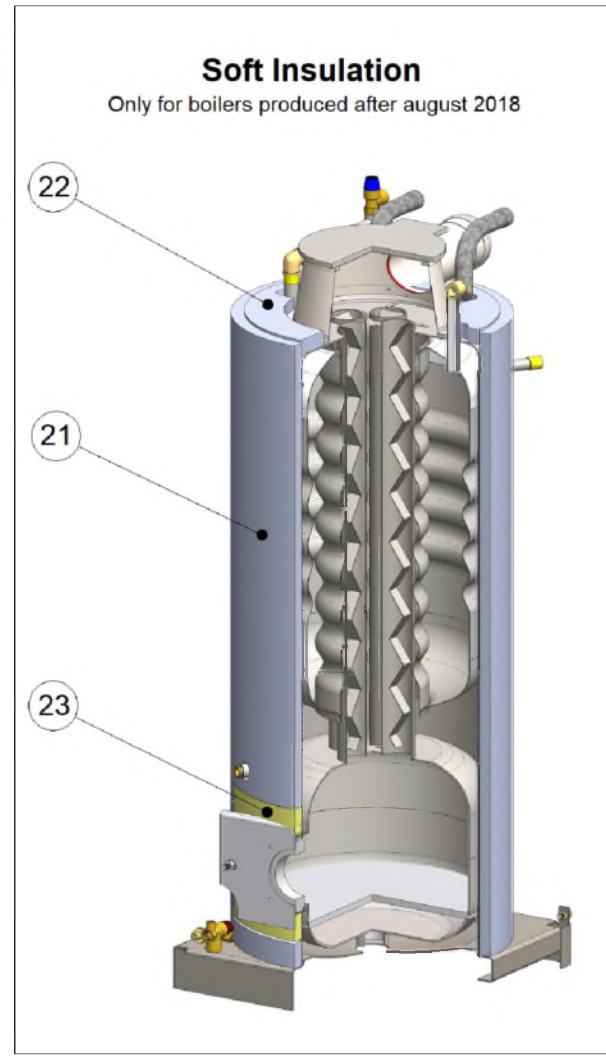

Internal Delta 25-45 Pro Pack

Internal Delta 25-45 Pro Pack

Code	Code GA	Quant.	Photo	Description	De --- A ---	Remarque
1	10800191	1		Kit chauffage DeltaPro pack		
2	557A0079	786589	1		Joint à lèvres DN100 silicone rouge	
3	63438001	785296	1		Doigt de gant laiton 1/2x100 3 bulbes	
4	557A5005	786717	1		Raccord manomètre 1/4 +clap.AR	
5	55426017	785275	1		Soupape secur.3bar 1/2 50kW	
6	507F2005	785929	1		Chicane Delta C 45/55-25 BF	
7	557A7008	786725	1		Vase expans.12L 3/4	
8	55426001	785274	1		Robinet de vidange 1/2	
9	51700093	784989	1		Nappe isolante D430x13 - 128kg/m³	01-10-12- prev: 51305000
10	50423365	784922	1		Regard flamme Furigas 1013436+1014405	
11	51700102	784995	1		Isolation porte BG2000 Delta Pro-HM	01-10-10- Prev: 51401049
12	2147P455	785731	1		Porte brûleur fioul DeltaPro 25-45 (V09)	
13	63438001	785296	1		Doigt de gant laiton 1/2x100 3 bulbes	
14	497B0004	785850	1		Plonge PVCc 19,5x800 perç.lat.	49410045
15	557A0156	786630	1		Joint réd.chem. 325/290	01-10-12- Prev: 557A0016
16	507F3049	785945	1		Réduct.chem.290- 100 sortie horiz.	
17	557A7007	786724	1		Vase expans.2L sanitaire	
18	557A1500	786690	1		Soupape secur.7bar 3/4 LO217207	
19	557A0155	786629	1		Joint kerlane Ø44x28x2	01-10-12- Prev: 55412000
20	557A0191	786647	1		Joint couvercle réd.chem. 249/220 fibre	