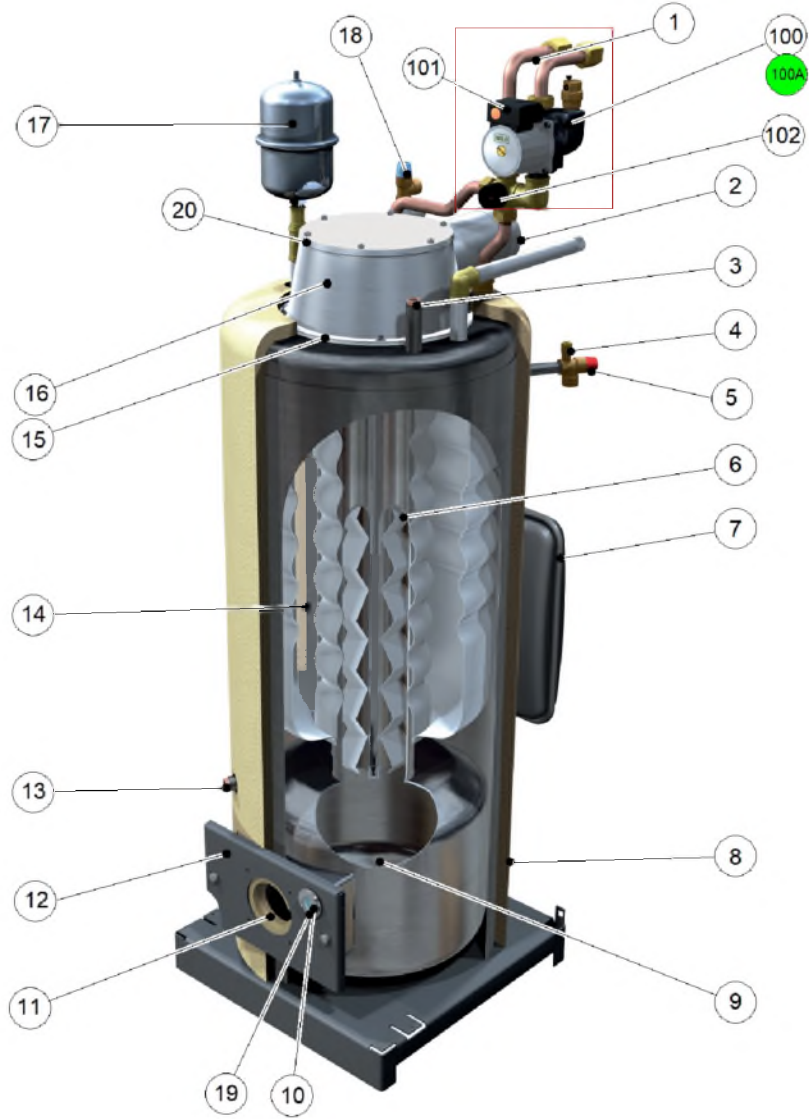

Internal Delta 25-45 Pro Pack

Internal Delta 25-45 Pro Pack

Code	Code GA	Quant.	Photo	Description	De --- A ---	Remarque
1	10800191	1		Kit chauffage DeltaPro pack		
2	557A0079	786589	1		Joint à lèvres DN100 silicone rouge	
3	63438001	785296	1		Doigt de gant laiton 1/2x100 3 bulbes	
4	557A5005	786717	1		Raccord manomètre 1/4 +clap.AR	
5	55426017	785275	1		Soupape secur.3bar 1/2 50kW	
6	507F2005	785929	1		Chicane Delta C 45/55-25 BF	
7	557A7008	786725	1		Vase expans.12L 3/4	
8	55426001	785274	1		Robinet de vidange 1/2	
9	51700093	784989	1		Nappe isolante D430x13 - 128kg/m³	01-10-12- prev: 51305000
10	50423365	784922	1		Regard flamme Furigas 1013436+1014405	
11	51700102	784995	1		Isolation porte BG2000 Delta Pro-HM	01-10-10- Prev: 51401049
12	2147P455	785731	1		Porte brûleur fioul DeltaPro 25-45 (V09)	
13	63438001	785296	1		Doigt de gant laiton 1/2x100 3 bulbes	
14	497B0004	785850	1		Plonge PVCc 19,5x800 perç.lat.	49410045
15	557A0156	786630	1		Joint réd.chem. 325/290	01-10-12- Prev: 557A0016
16	507F3049	785945	1		Réduct.chem.290- 100 sortie horiz.	
17	557A7007	786724	1		Vase expans.2L sanitaire	
18	557A1500	786690	1		Soupape secur.7bar 3/4 LO217207	
19	557A0155	786629	1		Joint kerlane Ø44x28x2	01-10-12- Prev: 55412000
20	557A0191	786647	1		Joint couvercle réd.chem. 249/220 fibre	