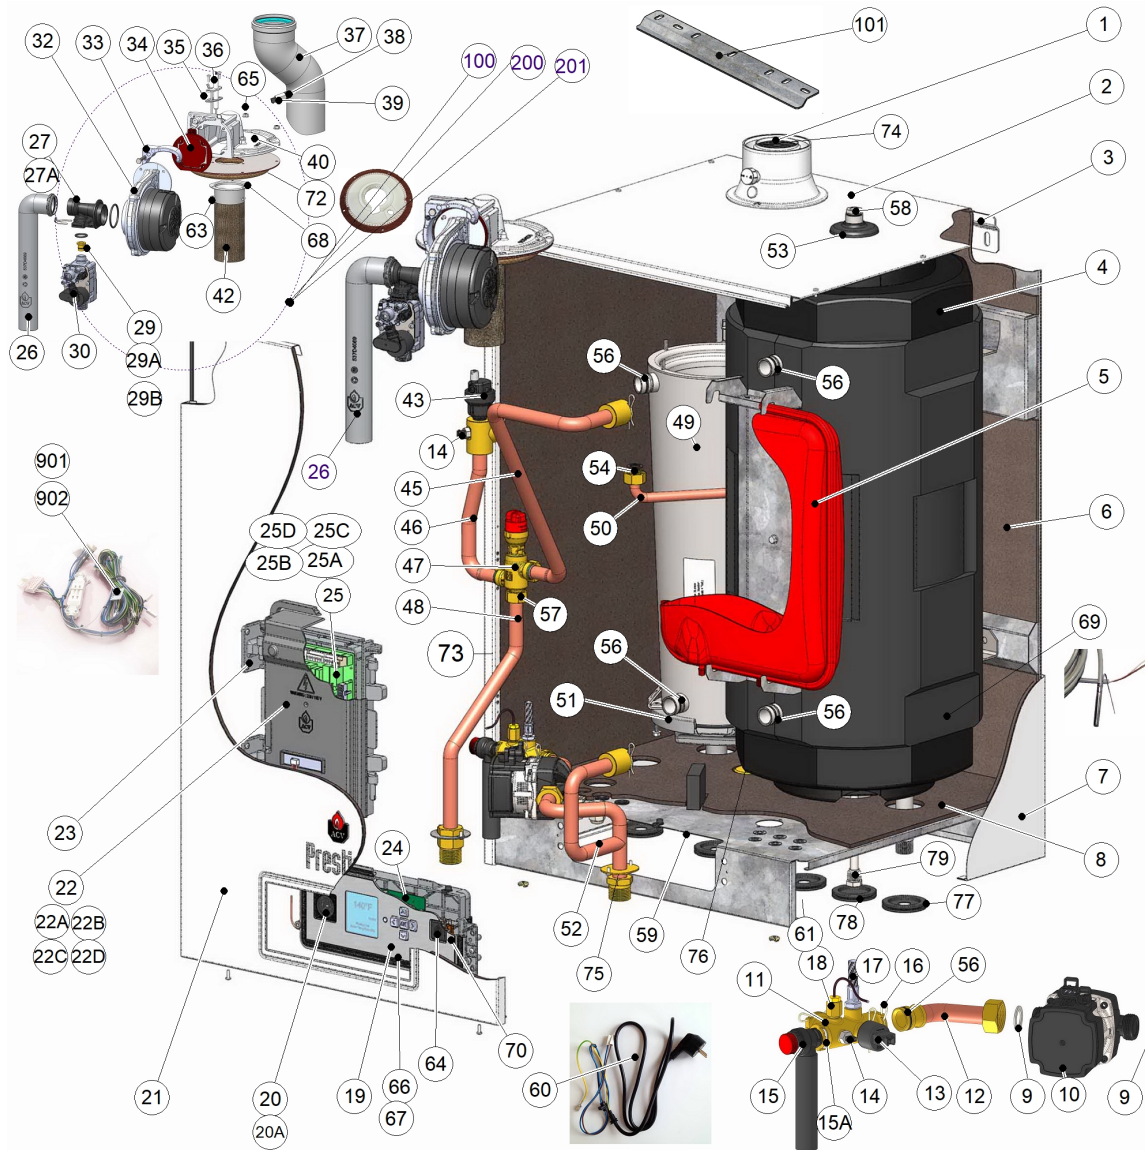

Prestige 24-32 Exc. MK4