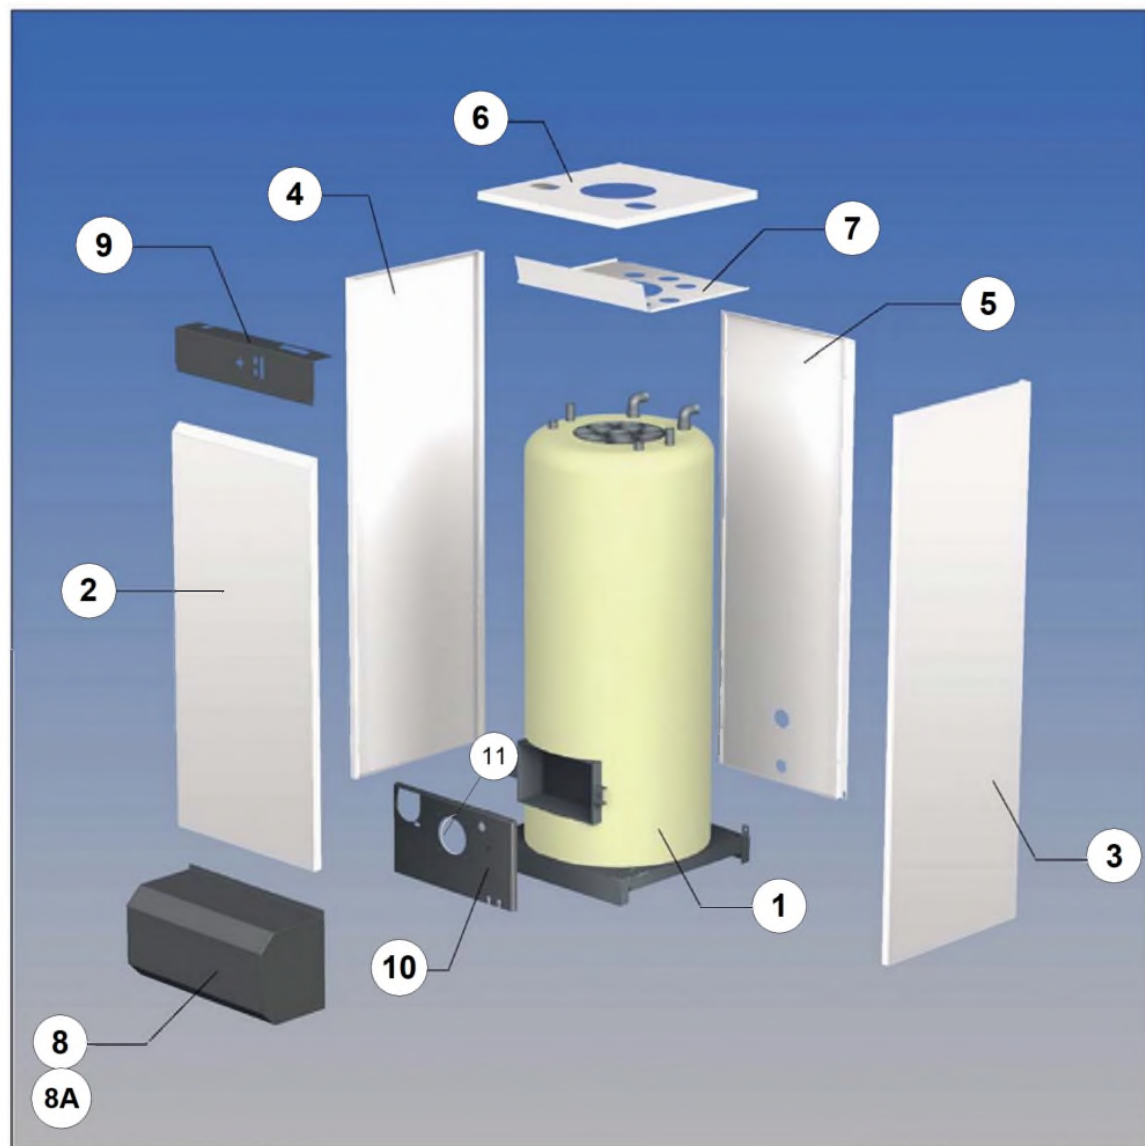

Delta Performance G45

Delta Performance G45

	Code	Code GA	Quant.	Description	De --- A ---	Remarque
1	30540389	784799	1	Corps moussé Delta Perf.45		
2	21473338		1	Avant Delta Performance F 25-45		
3	21472338		1	Lat.gauche Delta Perf.25-45F		
4	21471338		1	Lat.droit panel Delta Perf.25-45 F		
5	21474338		1	Arrière Delta Performanc e F 25-45		
6	21475338		1	Couvercle Delta Perf.F25-35-45-Class.		
7	21478338		1	Couv.int.Delta Perf.F25-35 &Classic 20		
8	21476338	784652	1	Coiffe BG2000-S 25->55 (Delta Perf.G)		
9	21477338		1	Tableau Delta Perf.F25-35-45 & Classic		
10	2147P263		1	Porte brûleur Alfa Sprint S		
11	51700106	784999	1	Isolation porte brûleur 236x146x30 Alfa	01-06-18-	Prev: 51401049->51700106

Delta Performance G45 acc

	1		11
	2		12
	3		13
	4		14
	5		15
	6		16
	7		17
	8		18
	9		19
	10		20

Delta Performance G45 acc

Code	Code GA	Quant.	Photo	Description	De --- A ---	Remarque
1	24614093	784704	1	 Tableau cpl Delta Perf. F 25- 35-45		
2	54766016	785234	1	 Interrupteur 2P vert		
3	54766017	785235	1	 Interrupteur 2P jaune		
4	025006		1	 T-stat 0-90°C cap1500 bulb6 TU-L-DT		Prev : 54442045 - Tableau électrique
5	54764021	785212	1	 Bouton rotatif thermostat-trait blanc		
6	54763007	785196	1	 Thermomètre vertical		
7	025005		1	 T-stat 95°C cap1610 bulb6 TU-L-DT		Prev : 54322000 -Tableau électrique
8	54764037	785223	1	 T-stat+reset 96°C 2pole (type TOD)		
9	54428129	785144	1	 Prise M. 6 pôles		
10	49410045	784899	1	 Plonge PVCc 19,5x800 ouverte		
12	507F3033	785935	1	 Réduct.chem. 290->DN150 mm F45/HM		
13	557A0156	786630	1	 Joint réd.chem. 325/290	01-10-12-	Prev: 557A0016
14	507F2005	785929	1	 Chicane Delta C 45/55-25 BF		
15	51700093	784989	1	 Nappe isolante D430x13 - 128kg/m³	01-10-12-	prev: 51305000
16	55426001	785274	1	 Robinet de vidange 1/2		
17	63438001	785296	1	 Doigt de gant laiton 1/2x100 3 bulbes		
18	47438008	784872	1	 Epingle fixation sonde		
19	47405004	784855	1	 Clip fixation C 4434- 1		
20	47405005	784856	1	 Goujon fixation snap-on R 7064		